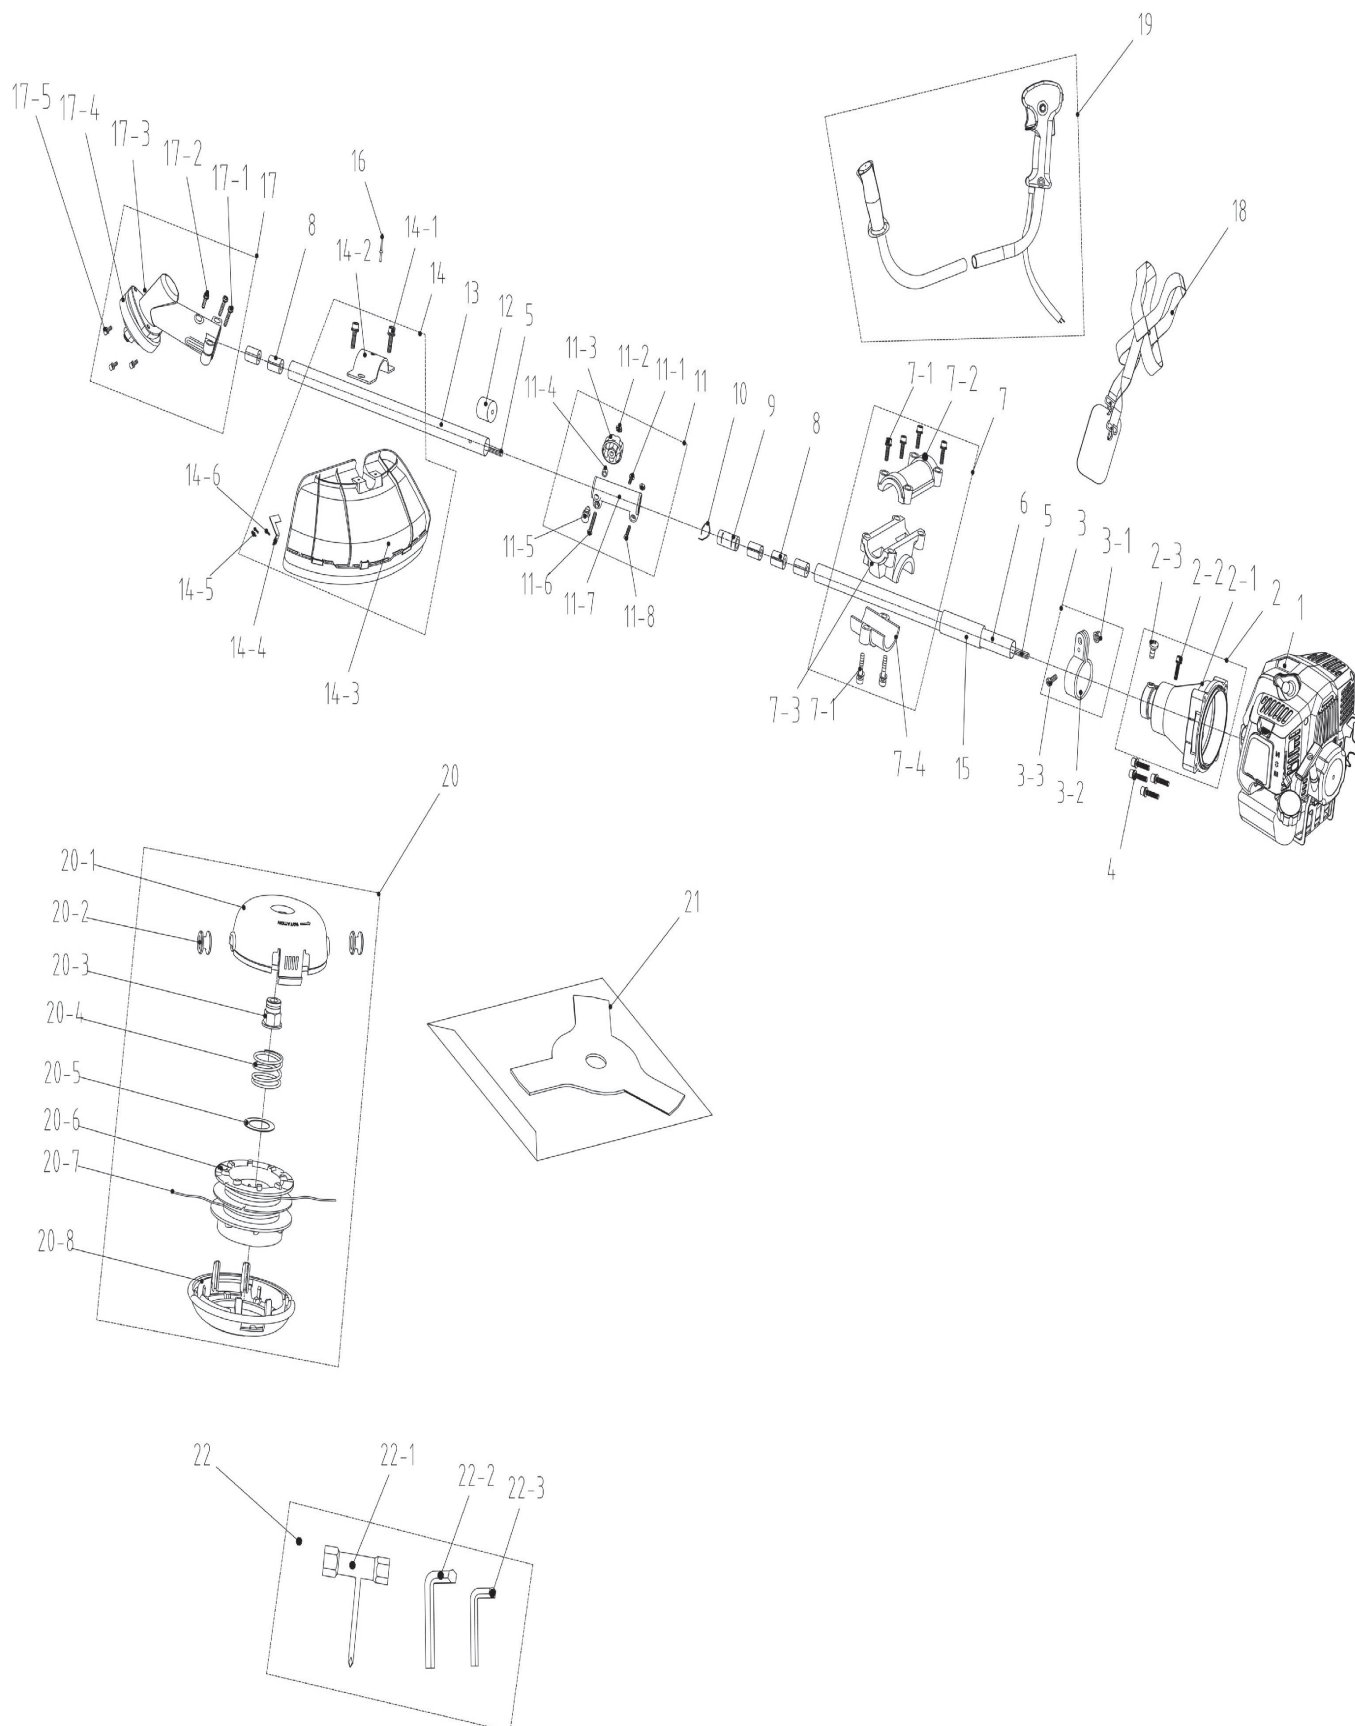

Артикул: 250 10 8104
НАВЕСНОЕ ОБОРУДОВАНИЕ
СХЕМА В

АРТИКУЛ: 250 10 8104
НАВЕСНОЕ ОБОРУДОВАНИЕ
ТАБЛИЦА К СХЕМЕ В

#	АРТИКУЛ	ОПИСАНИЕ	КОЛ-ВО
1	8600-901404-0012910	Двигатель в сборе	1
2	8440-901510-0000000	Кожух сцепления в сборе	1
2-1	8440-900207-0000000	Корпус кожуха сцепления	1
2-2	8SACN06-25D	Винт	1
2-3	8SJGN05-12D8.8	Винт	1
3	9440-903107-0000000	Крепление ремня	1
3-1	8NH-05D	Гайка	1
3-2	9204-903102-0000000	Хомут	1
3-3	8SJGD05-08D8.8	Винт	1
4	8SACN06-30D	Винт	4
5	8081-901501-0000000	Вал	2
6	8087-901502-0000000	Верхняя тркба	1
7	8440-901507-0000000	Крепление рукоятки в сборе	1
7-1	8SACN05-25D8.8	Винт	6
7-2	8186-901502-0000000	Верхняя часть крепления рукоятки	1
7-3	8147-901501-0000000	Средняя часть крепления рукоятки	1
7-4	8186-901503-0000000	Нижняя часть крепления рукоятки	1
8	8211-901101-0000000	Втулка	5
9	8063-901501-0000000	Соединительная муфта	1
10	8215-901501-0000000	Кольцо	1
11	8440-903006-0012910	Соединительная муфта в сборе	1
11-1	8SJGD05-08D8.8	Винт	1
11-2	8NA-06B	Гайка	2
11-3	8313-522201-0012910	Рукоятка	1
11-4	9204-923104-0000000	шайба	1
11-5	8440-903008-0000000	Фиксатор	1
11-6	9SFDD06-35B8.8	Болт	1
11-7	8063-903001-0000000	Корпус соединительной муфты	1
11-8	8SACD06-16B	Винт	1
12	8264-900401-0000120	Ограничитель	1
13,	8087-901501-0000000	Нижняя труба	1
5, 6, 8, 9, 10, 15	001511342	Штанга верхняя в сборе	1
5,8,12,13,	001511343	Штанга нижняя в сборе	1
14	8440-901598-0012910	Защитный кожух в сборе	1
14-1	8SACN06-25D	Винт	2
14-2	8181-900602-0000000	Крепежная скоба	1
14-3	8185-900691-0012911	Кожух	1
14-4	8231-900604-0000000	Нож	1
14-5	8SNAB30-12B	Винт	1
14-6	8SJAB40-12B	Винт	1
15	8330-903103-0000010	Накладка	1
16	8RJ04-06D01	Заклепка	1
17	8440-901511-0000000	Редуктор в сборе	1
17-1	8SACN05-25D8.8	Винт	2
17-2	8SJGN05-12D8.8	Винт	1
17-3	8440-900101-0000000	Редуктор	1
17-4	8024-900604-0000000	Кожух редуктора	1