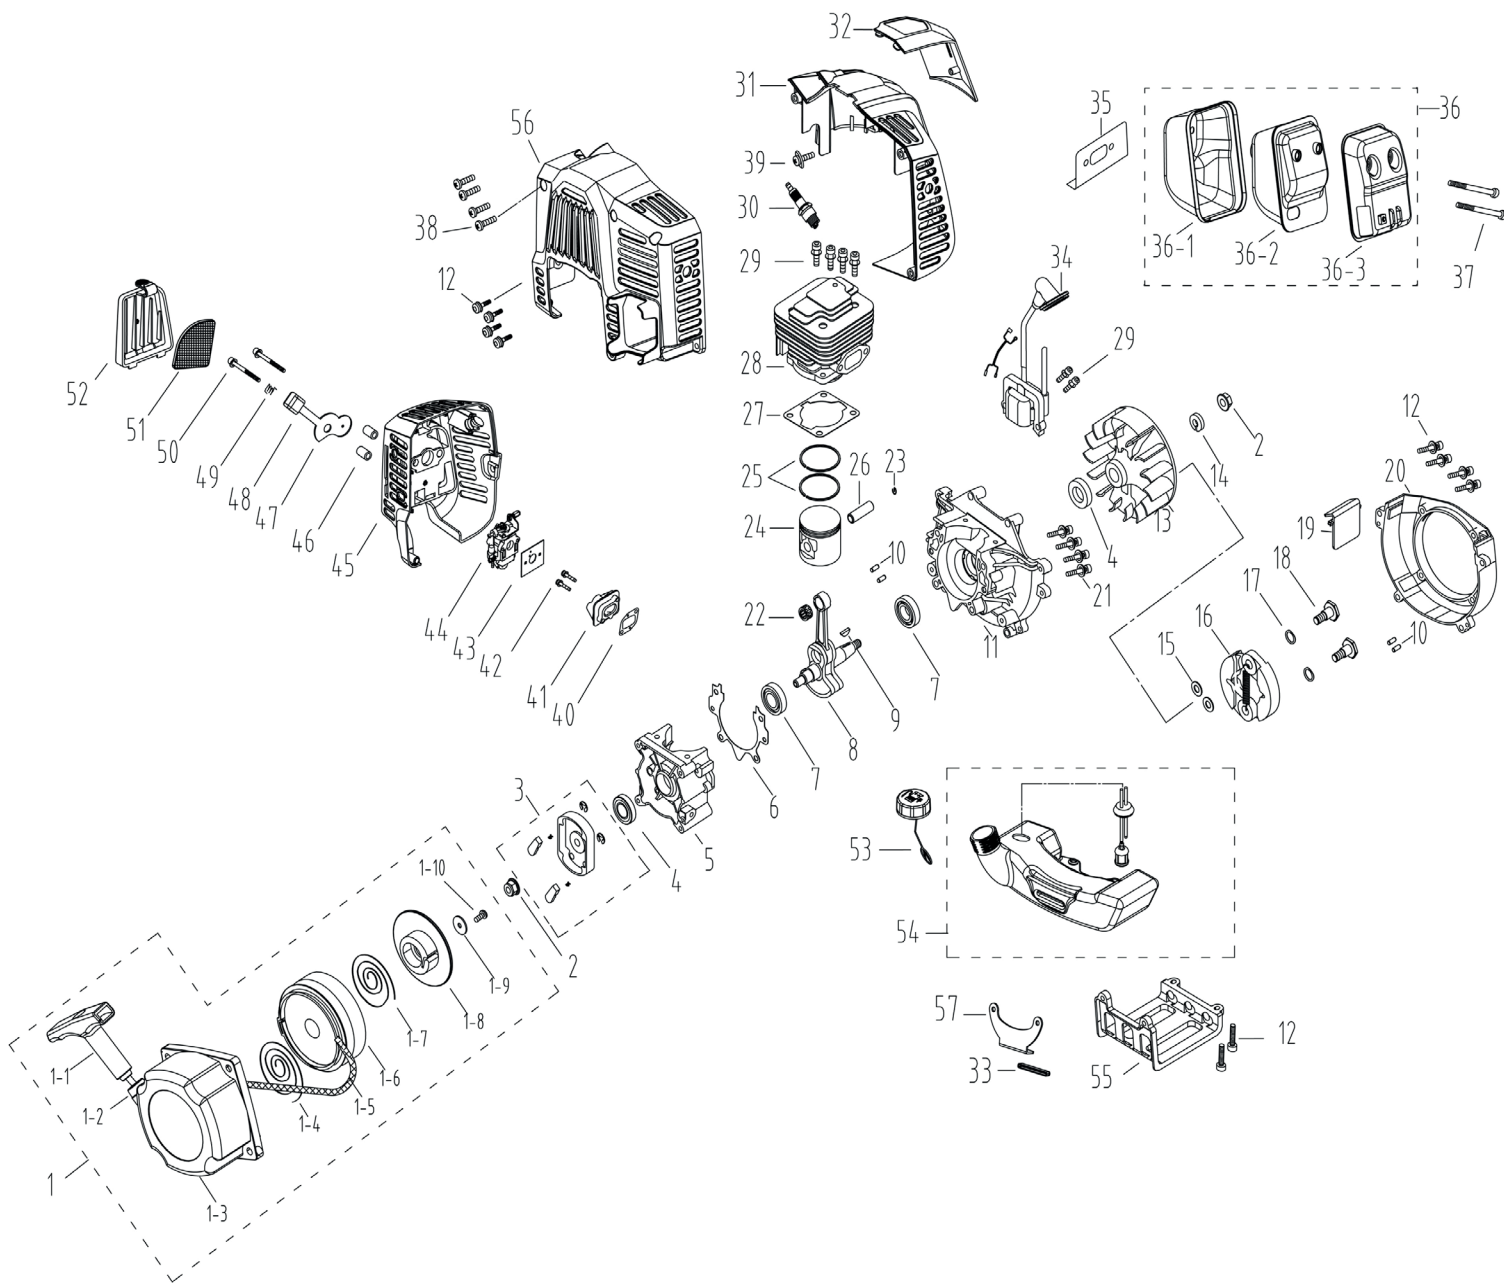

## ТРИММЕР БЕНЗИНОВЫЙ

АРТИКУЛ: 250 10 8104

EAN8-20008727

РЕЛИЗ: 09.2015

**ДЕТАЛИРОВКА ИЗДЕЛИЯ**

***PATRIOT***

АРТИКУЛ: 250 10 8104

**ДВИГАТЕЛЬ**

СХЕМА А

#	АРТИКУЛ	ОПИСАНИЕ	КОЛ-ВО
1	8440-989120-0000110	Стартер в сборе	1
1-1	8001-989101-0000110	Рукоятка стартера	1
1-2	8066-989101-0000110	Вставка	1
1-3	8024-989101-0000110	Корпус стартера	1
1-4	8617-989101-0000000	Пружина стартера	1
1-5	9616-987101-0000010	Пусковой шнур	1
1-6	8121-989101-0101710	Катушка стартера	1
1-7	8617-989103-0000000	Пружина плавного пуска	1
1-8	8121-989102-0000010	Храповик	1
1-9	8WT-05B01	Шайба	1
1-10	8SJAB50-14B	Винт	1
2	8NA-08B	Гайка	2
3	8440-989125-0000000	Элемент пускового механизма (плата собачек)	1
4	8200-989101-0000120	Сальник	2
5	8602-985002-0000000	Блок двигателя задняя часть	1

АРТИКУЛ: 250 10 8104  
**НАВЕСНОЕ ОБОРУДОВАНИЕ**  
ТАБЛИЦА К СХЕМЕ В

#	АРТИКУЛ	ОПИСАНИЕ	КОЛ-ВО
17-5	8SJGN05-10B	Винт	3
18	8442-903301-0000010	Ремень	1
19	8440-901506-0012910	Рукоятка в сборе	1
20	807114021	Катушка триммерная в сборе	1
20-1	8024-690501-0000110	Верхняя часть корпуса	1
20-2	8212-901301-0000000	Втулка	2
20-3	8207-901301-0000000	Гайка	1
20-4	8342-901301-0000000	Пружина	1
20-5	8341-410201-0000000	Шайба	1
20-6	8121-690501-0000110	Барабан	1
20-7	247-1004	Леска	5
20-8	8440-690710-0000110	Нижняя часть корпуса	1
21	809115200	Нож	1
22	8440-903132-0000000	ЗИП комплект	1
22-1	9261-903101-0000001	Ключ свечной	1
22-2	8261-220301-0000000	Ключ шестигранный	1
22-3	8261-220301-0000000	Ключ шестигранный	1