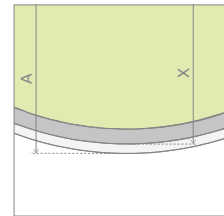

Premium Plus B

Premium Plus B + Patmos B

A universal shower enclosure that can be assembled as a left-hand or right-hand version.
Кабина универсальная, возможен как левосторонний, так и правосторонний монтаж.

Model Модель	Tray width (A) Ширина поддона (A)	Height (H) Высота (H)	TRANSPARENT GLASS ПРОЗРАЧНОЕ СТЕКЛО	GLASS FINISH ЦВЕТ СТЕКЛА			
			Art. No. № арт.	Sateen Матовое	Graphite Графитовое	Fabric Фабрик	Brown Коричневое
				Art. No. № арт.	Art. No. № арт.	Art. No. № арт.	Art. No. № арт.
B 90×90	900×900	1900	30473-01-01N	30473-01-02N	30473-01-05N	30473-01-06N	30473-01-08N

Premium Plus

Model Модель	A	X	B	D	H
B 90×90	900	895-905	765-775	615	1900

ADDITIONAL OPTIONS | ДОПОЛНИТЕЛЬНЫЕ ОПЦИИ

SHOWER
BOARDS
p. 564

ACCESSORIES
p. 561

ТРАПЫ
И ДУШЕВЫЕ
ПЛИТЫ
стр. 564

АКСЕССУАРЫ
стр. 561

NAVIGATION | МОДЕЛЬНЫЙ РЯД