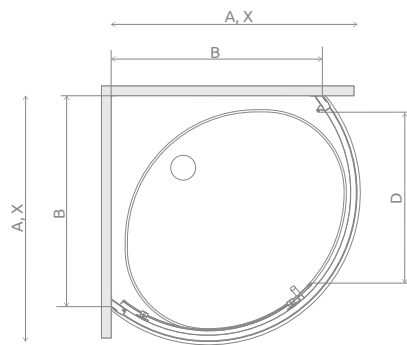

Premium Plus B

Premium Plus B + Patmos B

A universal shower enclosure that can be assembled as a left-hand or right-hand version.
Кабина универсальная, возможен как левосторонний, так и правосторонний монтаж.

Model Модель	Tray width (A) Ширина поддона (A)	Height (H) Высота (H)	TRANSPARENT GLASS ПРОЗРАЧНОЕ СТЕКЛО	GLASS FINISH ЦВЕТ СТЕКЛА			
			Art. No. № арт.	Sateen Матовое	Graphite Графитовое	Fabric Фабрик	Brown Коричневое
				Art. No. № арт.	Art. No. № арт.	Art. No. № арт.	Art. No. № арт.
B 90×90	900×900	1900	30473-01-01N	30473-01-02N	30473-01-05N	30473-01-06N	30473-01-08N

Premium Plus

Model Модель	A	X	B	D	H
B 90×90	900	895-905	765-775	615	1900

ADDITIONAL OPTIONS | ДОПОЛНИТЕЛЬНЫЕ ОПЦИИ

SHOWER
BOARDS
p. 564

ACCESSORIES
p. 561

ТРАПЫ
И ДУШЕВЫЕ
ПЛИТЫ
стр. 564

АКСЕССУАРЫ
стр. 561

NAVIGATION | МОДЕЛЬНЫЙ РЯД