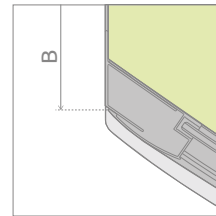

Premium Plus B

Premium Plus B + Patmos B

A universal shower enclosure that can be assembled as a left-hand or right-hand version.
Кабина универсальная, возможен как левосторонний, так и правосторонний монтаж.

Model Модель	Tray width (A) Ширина поддона (A)	Height (H) Высота (H)	TRANSPARENT GLASS ПРОЗРАЧНОЕ СТЕКЛО	GLASS FINISH ЦВЕТ СТЕКЛА			
			Art. No. № арт.	Sateen Матовое	Graphite Графитовое	Fabric Фабрик	Brown Коричневое
				Art. No. № арт.	Art. No. № арт.	Art. No. № арт.	Art. No. № арт.
B 90×90	900×900	1900	30473-01-01N	30473-01-02N	30473-01-05N	30473-01-06N	30473-01-08N

Premium Plus

Model Модель	A	X	B	D	H
B 90×90	900	895-905	765-775	615	1900

ADDITIONAL OPTIONS | ДОПОЛНИТЕЛЬНЫЕ ОПЦИИ

SHOWER
BOARDS
p. 564

ACCESSORIES
p. 561

ТРАПЫ
И ДУШЕВЫЕ
ПЛИТЫ
стр. 564

АКСЕССУАРЫ
стр. 561

NAVIGATION | МОДЕЛЬНЫЙ РЯД