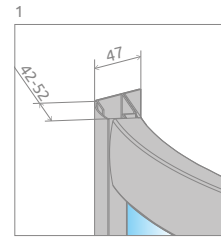

Premium Plus B

Premium Plus B + Patmos B

A universal shower enclosure that can be assembled as a left-hand or right-hand version.
Кабина универсальная, возможен как левосторонний, так и правосторонний монтаж.

Model Модель	Tray width (A) Ширина поддона (A)	Height (H) Высота (H)	TRANSPARENT GLASS ПРОЗРАЧНОЕ СТЕКЛО	GLASS FINISH ЦВЕТ СТЕКЛА			
			Art. No. № арт.	Sateen Матовое	Graphite Графитовое	Fabric Фабрик	Brown Коричневое
				Art. No. № арт.	Art. No. № арт.	Art. No. № арт.	Art. No. № арт.
B 90×90	900×900	1900	30473-01-01N	30473-01-02N	30473-01-05N	30473-01-06N	30473-01-08N

Premium Plus

Model Модель	A	X	B	D	H
B 90×90	900	895-905	765-775	615	1900

ADDITIONAL OPTIONS | ДОПОЛНИТЕЛЬНЫЕ ОПЦИИ

SHOWER
BOARDS
p. 564

ACCESSORIES
p. 561

ТРАПЫ
И ДУШЕВЫЕ
ПЛИТЫ
стр. 564

АКСЕССУАРЫ
стр. 561

NAVIGATION | МОДЕЛЬНЫЙ РЯД