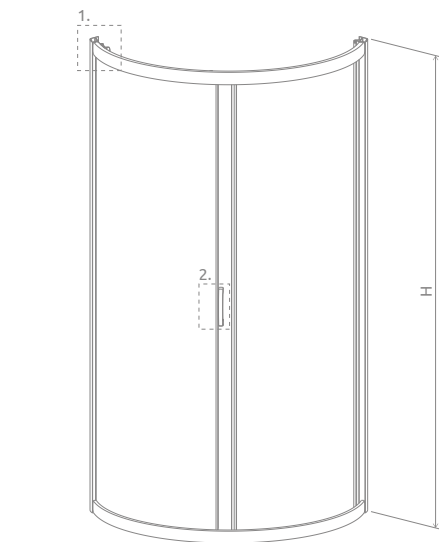

Premium Plus B

Premium Plus B + Patmos B

A universal shower enclosure that can be assembled as a left-hand or right-hand version.
Кабина универсальная, возможен как левосторонний, так и правосторонний монтаж.

Model Модель	Tray width (A) Ширина поддона (A)	Height (H) Высота (H)	TRANSPARENT GLASS ПРОЗРАЧНОЕ СТЕКЛО	GLASS FINISH ЦВЕТ СТЕКЛА			
			Art. No. № арт.	Sateen Матовое	Graphite Графитовое	Fabric Фабрик	Brown Коричневое
				Art. No. № арт.	Art. No. № арт.	Art. No. № арт.	Art. No. № арт.
B 90×90	900×900	1900	30473-01-01N	30473-01-02N	30473-01-05N	30473-01-06N	30473-01-08N

Premium Plus

Model Модель	A	X	B	D	H
B 90×90	900	895-905	765-775	615	1900

ADDITIONAL OPTIONS | ДОПОЛНИТЕЛЬНЫЕ ОПЦИИ

SHOWER
BOARDS
p. 564

ACCESSORIES
p. 561

ТРАПЫ
И ДУШЕВЫЕ
ПЛИТЫ
стр. 564

АКСЕССУАРЫ
стр. 561

NAVIGATION | МОДЕЛЬНЫЙ РЯД