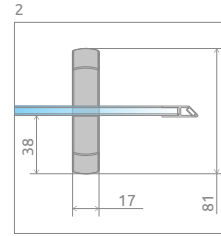

Premium Plus B

Premium Plus B + Patmos B

A universal shower enclosure that can be assembled as a left-hand or right-hand version.
Кабина универсальная, возможен как левосторонний, так и правосторонний монтаж.

Model Модель	Tray width (A) Ширина поддона (A)	Height (H) Высота (H)	TRANSPARENT GLASS ПРОЗРАЧНОЕ СТЕКЛО	GLASS FINISH ЦВЕТ СТЕКЛА			
			Art. No. № арт.	Sateen Матовое	Graphite Графитовое	Fabric Фабрик	Brown Коричневое
				Art. No. № арт.	Art. No. № арт.	Art. No. № арт.	Art. No. № арт.
B 90×90	900×900	1900	30473-01-01N	30473-01-02N	30473-01-05N	30473-01-06N	30473-01-08N

Premium Plus

Model Модель	A	X	B	D	H
B 90×90	900	895-905	765-775	615	1900

ADDITIONAL OPTIONS | ДОПОЛНИТЕЛЬНЫЕ ОПЦИИ

SHOWER
BOARDS
p. 564

ACCESSORIES
p. 561

ТРАПЫ
И ДУШЕВЫЕ
ПЛИТЫ
стр. 564

АКСЕССУАРЫ
стр. 561

NAVIGATION | МОДЕЛЬНЫЙ РЯД