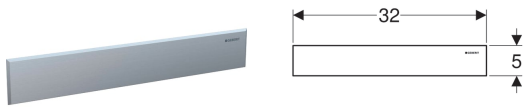

Декоративный комплект Geberit для водоотвода в стене, облицовка из полированной нержавеющей стали

Цели применения

- Для стеновых водоотводов Geberit

Характеристики

- Для выполнения очистки элемент можно вытащить

Объем поставки

- Облицовка
- Вставка-ребень
- Торцевой шестигранный ключ

Арт. №	Поверхность/цвет
154.336.FW.1	Сталь нержавеющая матированная