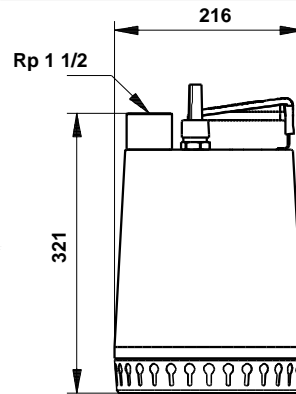

Cos phi - : 0,99

: 2785 /

: 16 /400 V

(IEC 34-5): IP68

(IEC 85): F

: 10

: SCHUKO

: 12

: 12.5

96010979 Unilift AP12.40.06.A1 50

Unilift AP12.40.06.A1	
EAN	96010979
	5700390901264
Ma	5 /
	13
	12
	DIN W.-Nr. 1.4301
	AISI 304
	DIN W.-Nr. 1.4301
	AISI 304
	Rp 1 1/2
	7
	D/S
	0 .. 55 °C
	998.2 / ³
	PSC
C	16
	- P1: 0.9
P2:	0.6
	50 Hz
	1 x 230 V
	4.4 A
Cos phi -	0,99
	2785 /
	16 /400 V
(IEC 34-5):	IP68
(IEC 85):	F
	CONTACT
	10
	SCHUKO
	12
	12.5