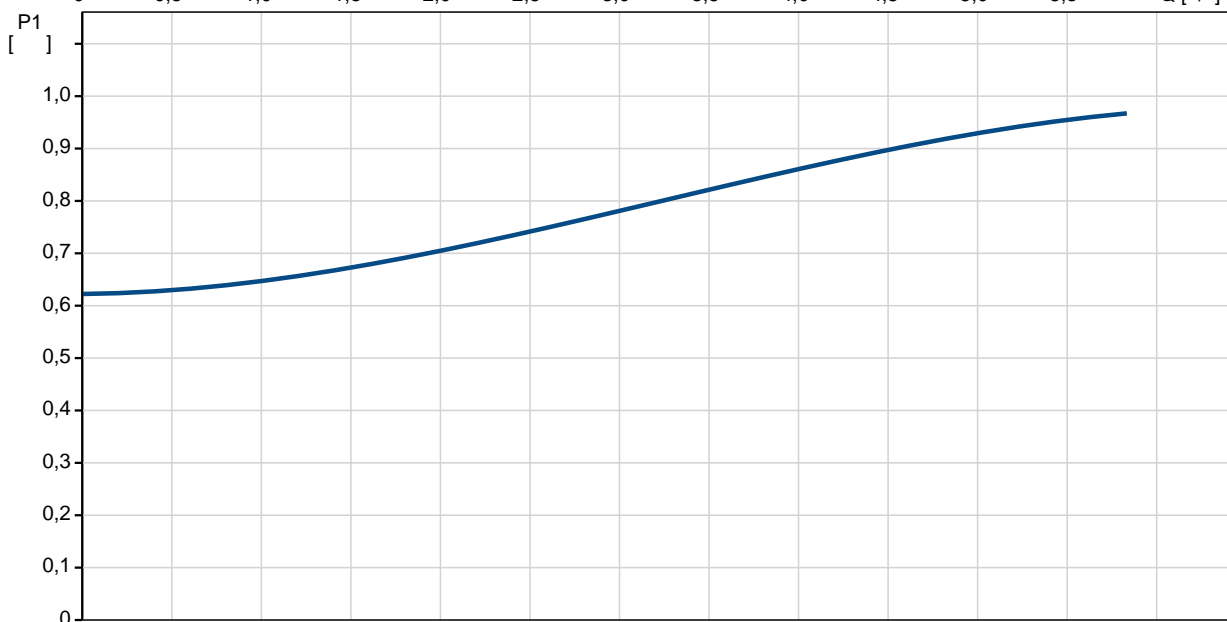

96010979 Unilift AP12.40.06.A1 50