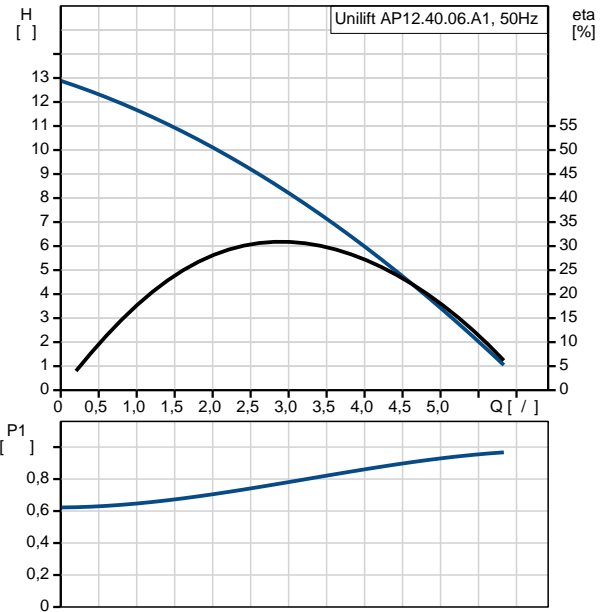

Unilift AP12.40.06.A1	
EAN	96010979
	5700390901264
Ma	5 /
	13
	12
	DIN W.-Nr. 1.4301
	AISI 304
	DIN W.-Nr. 1.4301
	AISI 304
	Rp 1 1/2
	7
	D/S
	0 .. 55 °C
	998.2 / ³
	PSC
C	16
	- P1: 0.9
P2:	0.6
	50 Hz
	1 x 230 V
	4.4 A
Cos phi -	0,99
	2785 /
	16 /400 V
(IEC 34-5):	IP68
(IEC 85):	F
	CONTACT
	10
	SCHUKO
	12
	12.5