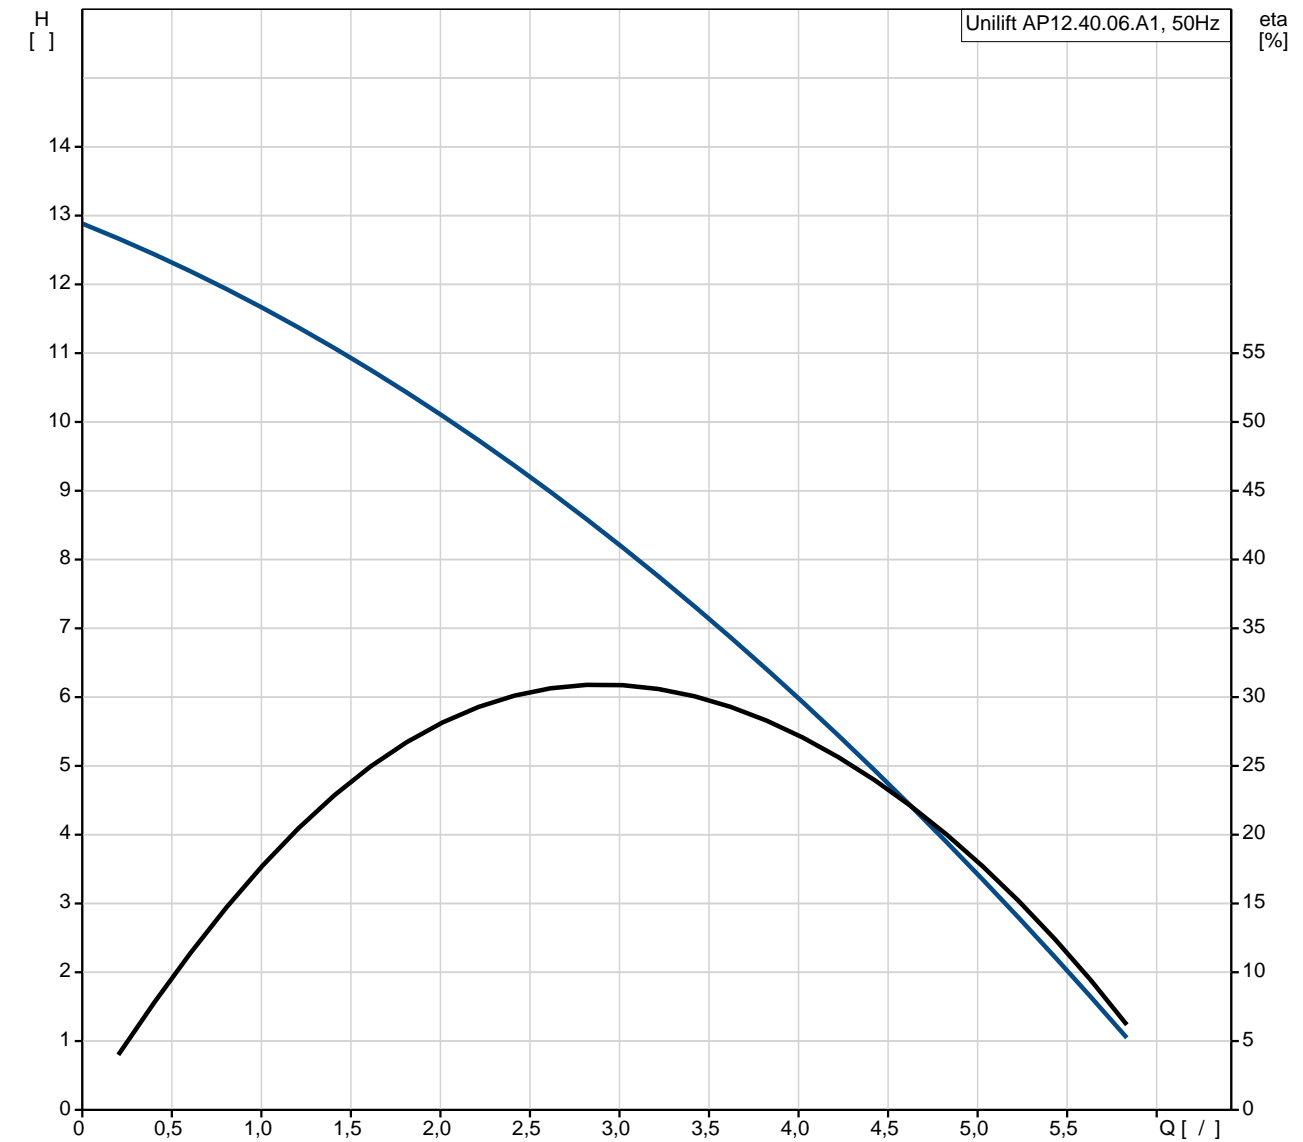

96010979 Unilift AP12.40.06.A1 50