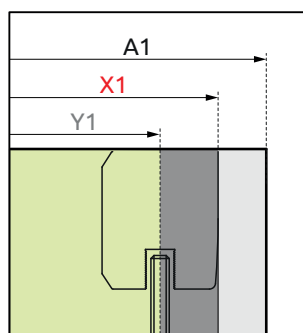

Wariant LEWY
Variant L

Wariant PRAWY
Variant R

KDS DRZWI / KDS DOOR

Model	A1	X1	Y1	B	C	D	H1	H2
KDS drzwi 90	900	890-900	871-881	525	285-295	530	1950	1970
KDS drzwi 100	1000	990-1000	971-981	525	385-395	530	1950	1970
KDS drzwi 110	1100	1090-1100	1071-1081	525	485-495	530	1950	1970
KDS drzwi 120	1200	1190-1200	1171-1181	525	585-595	530	1950	1970

**ŚCIANKA S1 /
SIDEWALL S1**

Model	A2	X2	Y2
S1 75	750	740-750	722-732
S1 80	800	790-800	772-782
S1 90	900	890-900	872-882
S1 100	1000	990-1000	972-982

Wariant LEWY
Variant L

Wariant PRAWY
Variant R