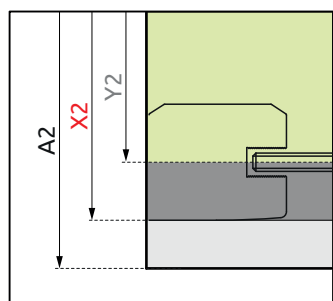

Wariant LEWY
Variant L

Wariant PRAWY
Variant R

KDS DRZWI / KDS DOOR

Model	A1	X1	Y1	B	C	D	H1	H2
KDS drzwi 90	900	890-900	871-881	525	285-295	530	1950	1970
KDS drzwi 100	1000	990-1000	971-981	525	385-395	530	1950	1970
KDS drzwi 110	1100	1090-1100	1071-1081	525	485-495	530	1950	1970
KDS drzwi 120	1200	1190-1200	1171-1181	525	585-595	530	1950	1970

**ŚCIANKA S1 /
SIDEWALL S1**

Model	A2	X2	Y2
S1 75	750	740-750	722-732
S1 80	800	790-800	772-782
S1 90	900	890-900	872-882
S1 100	1000	990-1000	972-982

Wariant LEWY
Variant L

Wariant PRAWY
Variant R