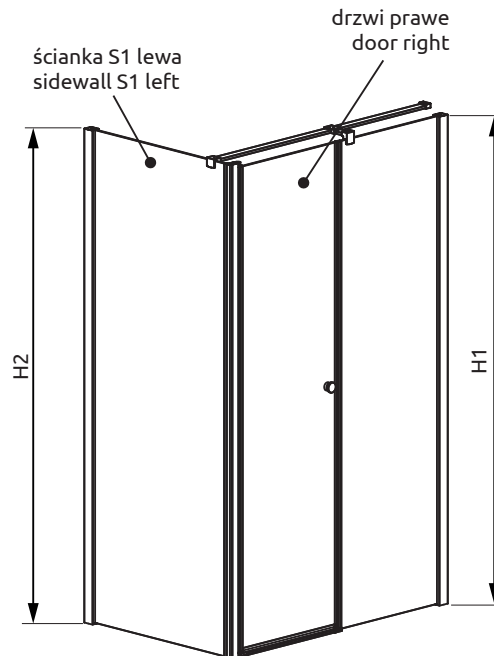

Wariant LEWY
Variant L

Wariant PRAWY
Variant R

KDS DRZWI / KDS DOOR

Model	A1	X1	Y1	B	C	D	H1	H2
KDS drzwi 90	900	890-900	871-881	525	285-295	530	1950	1970
KDS drzwi 100	1000	990-1000	971-981	525	385-395	530	1950	1970
KDS drzwi 110	1100	1090-1100	1071-1081	525	485-495	530	1950	1970
KDS drzwi 120	1200	1190-1200	1171-1181	525	585-595	530	1950	1970

**ŚCIANKA S1 /
SIDEWALL S1**

Model	A2	X2	Y2
S1 75	750	740-750	722-732
S1 80	800	790-800	772-782
S1 90	900	890-900	872-882
S1 100	1000	990-1000	972-982

Wariant LEWY
Variant L

Wariant PRAWY
Variant R