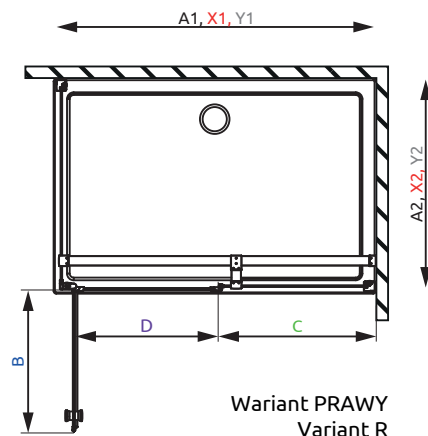

Wariant LEWY
Variant L

Wariant PRAWY
Variant R

KDS DRZWI / KDS DOOR

Model	A1	X1	Y1	B	C	D	H1	H2
KDS drzwi 90	900	890-900	871-881	525	285-295	530	1950	1970
KDS drzwi 100	1000	990-1000	971-981	525	385-395	530	1950	1970
KDS drzwi 110	1100	1090-1100	1071-1081	525	485-495	530	1950	1970
KDS drzwi 120	1200	1190-1200	1171-1181	525	585-595	530	1950	1970

**ŚCIANKA S1 /
SIDEWALL S1**

Model	A2	X2	Y2
S1 75	750	740-750	722-732
S1 80	800	790-800	772-782
S1 90	900	890-900	872-882
S1 100	1000	990-1000	972-982

Wariant LEWY
Variant L

Wariant PRAWY
Variant R