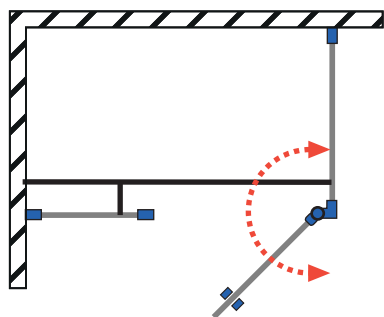

Wariant LEWY
Variant L

Wariant PRAWY
Variant R

KDS DRZWI / KDS DOOR

Model	A1	X1	Y1	B	C	D	H1	H2
KDS drzwi 90	900	890-900	871-881	525	285-295	530	1950	1970
KDS drzwi 100	1000	990-1000	971-981	525	385-395	530	1950	1970
KDS drzwi 110	1100	1090-1100	1071-1081	525	485-495	530	1950	1970
KDS drzwi 120	1200	1190-1200	1171-1181	525	585-595	530	1950	1970

**ŚCIANKA S1 /
SIDEWALL S1**

Model	A2	X2	Y2
S1 75	750	740-750	722-732
S1 80	800	790-800	772-782
S1 90	900	890-900	872-882
S1 100	1000	990-1000	972-982

Wariant LEWY
Variant L

Wariant PRAWY
Variant R