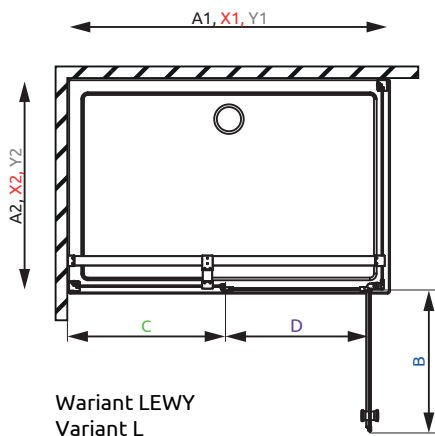

Wariant LEWY
Variant L

Wariant PRAWY
Variant R

KDS DRZWI / KDS DOOR

Model	A1	X1	Y1	B	C	D	H1	H2
KDS drzwi 90	900	890-900	871-881	525	285-295	530	1950	1970
KDS drzwi 100	1000	990-1000	971-981	525	385-395	530	1950	1970
KDS drzwi 110	1100	1090-1100	1071-1081	525	485-495	530	1950	1970
KDS drzwi 120	1200	1190-1200	1171-1181	525	585-595	530	1950	1970

**ŚCIANKA S1 /
SIDEWALL S1**

Model	A2	X2	Y2
S1 75	750	740-750	722-732
S1 80	800	790-800	772-782
S1 90	900	890-900	872-882
S1 100	1000	990-1000	972-982

Wariant LEWY
Variant L

Wariant PRAWY
Variant R