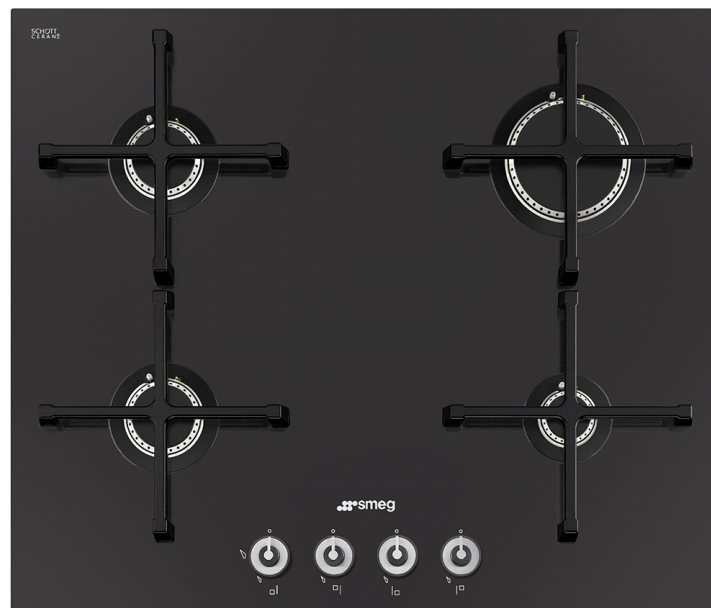

PV164CN

linea

Газовая варочная панель, 60 см, черная
стеклокерамика, прямой край

EAN13: 8017709179083

ЭСТЕТИКА и УПРАВЛЕНИЕ

Черная стеклокерамика, прямой край

Чугунные решетки

Крышки горелок эмалированные

Поворотные переключатели

ФУНКЦИОНАЛЬНОСТЬ

Автоматический электроподжиг

4 ультранизкие газовые горелки с вертикальным пламенем:

Задняя левая – 1,7 кВт

Передняя левая – 1,7 кВт

Задняя правая – 3,0 кВт

Передняя правая – 1,1 кВт

БЕЗОПАСНОСТЬ

Газ-контроль

АКСЕССУАРЫ В КОМПЛЕКТЕ

Жиклеры для сжиженного газа G30

ТЕХНИЧЕСКИЕ ХАРАКТЕРИСТИКИ

Тип газа: природный G20

Мощность подключения: 1 Вт

Номинальная мощность газа: 7,5 кВт

Напряжение: 220-240 В

Частота тока: 50/60 Гц

Также поставляется

- **PV164CB** - белая стеклокерамика