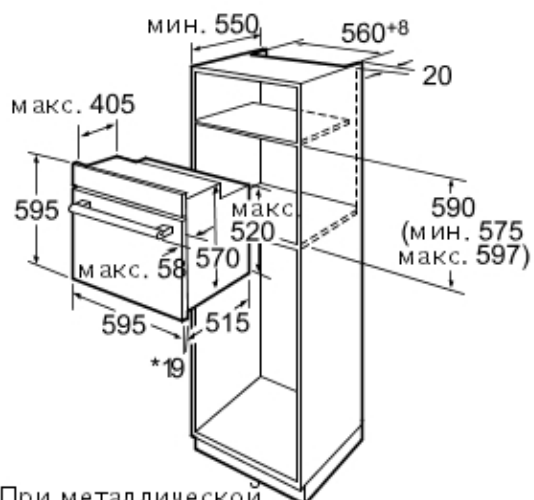

Встраиваемый духовой шкаф BOSCH HBA 23B253E

Схемы установки

* При металлической фронтальной панели 20 мм
Размеры в мм

* При металлической фронтальной панели 20 мм
Размеры в мм