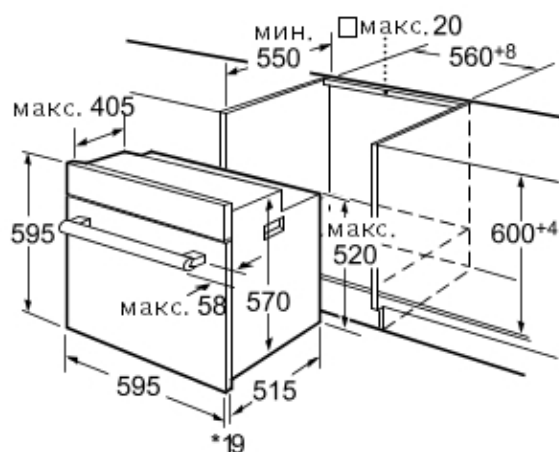

Встраиваемый духовой шкаф BOSCH HBA 23B253E

Схемы установки

* При металлической фронтальной панели 20 мм
Размеры в мм

* При металлической фронтальной панели 20 мм
Размеры в мм