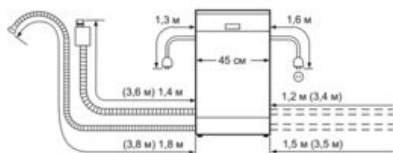

Технические особенности

Встраиваемый/ свободностоящий :	Отдельностоящий
Кол-во комплектов посуды :	9
Съемная рабочая поверхность :	Да
Декоративные рамы/ поверхности :	
Нет возможности доукомплектовать декоративными рамами	
Цвет панели :	White
Цвет/ материал рабочей поверхности :	White
Частота (Гц) :	50; 60
Длина сетевого кабеля (см) :	175
Тип штепсельной вилки :	Gardy plug w/ earthing
Длина подводящего шланга (см) :	165
Длина отводящего шланга (см) :	205
Высота с рабочей поверхностью (мм) :	815
Высота без рабочей поверхности (мм) :	845
Максимальная регулируемая высота (мм) :	20
Размеры прибора в упаковке (мм) (ВхШхГ) :	880 x 510 x 670
Вес нетто (кг) :	41,0
Вес брутто (кг) :	42,0
Напряжение (В) :	220-240
Мощность подключения (Вт) :	2400
Предохранители (А) :	10
Проточный водонагреватель :	Да
Параметры потребления воды (л) :	9,0
Потребление энергии (кВтч) :	0,78
Длительность программы сравнения (мин) :	185

Serie | 6 Посудомоечные машины**«SilencePlus, Made in Germany»****SPS53M52RU Посудомоечная машина****шириной 45 см****Цвет: белый**

() значения при установленном удлинителе