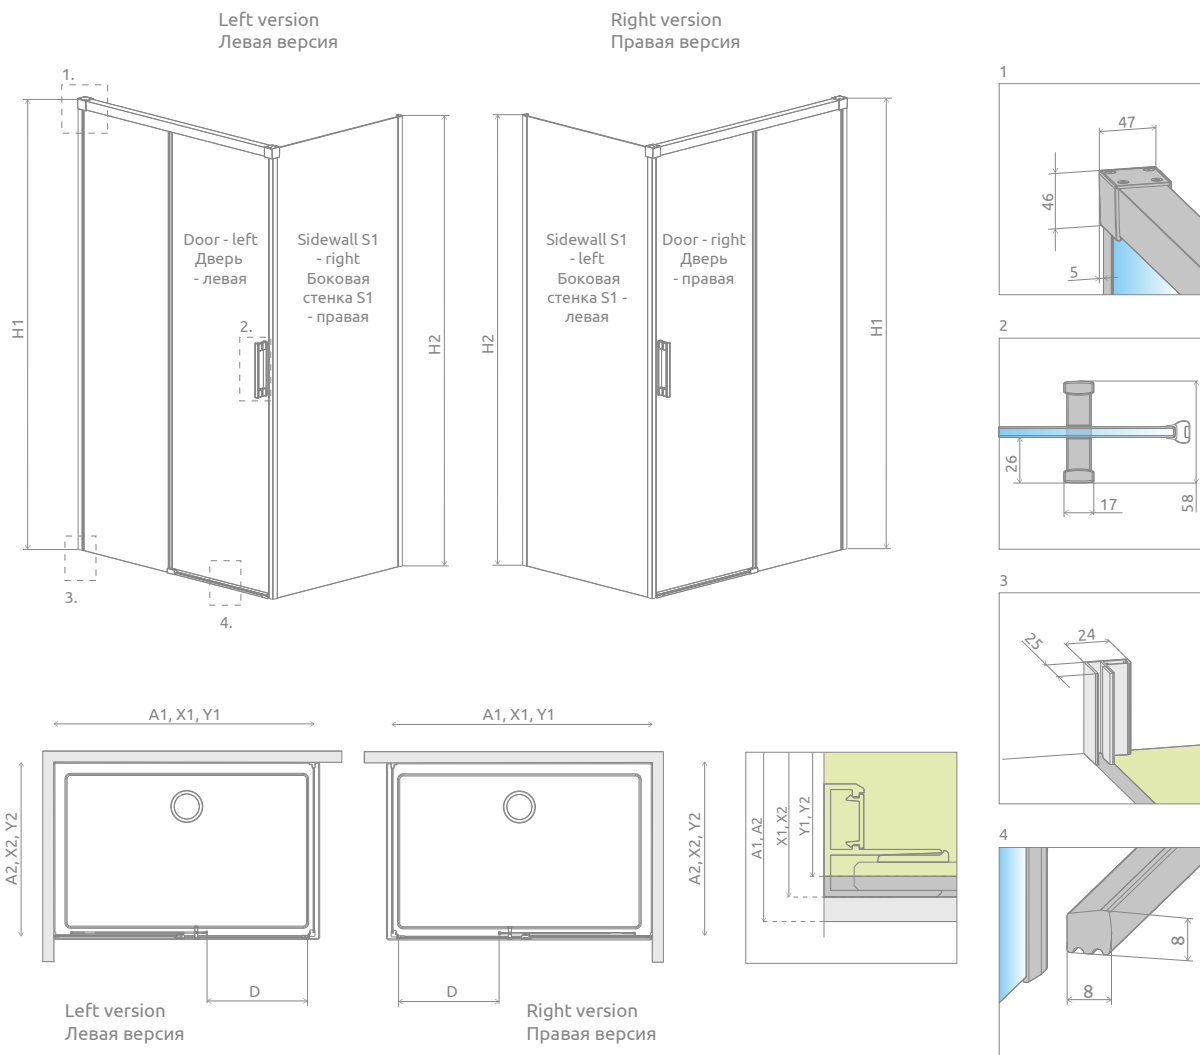

Idea KDJ

Idea KDJ + shower board, душевая плита

Shower enclosure set consists of 2 parts: sliding door and sidewall. Please specify both article numbers when making an order.
В заказе надо указать 2 номера артикулов: раздвижной двери и боковой стенки.

DOOR | ДВЕРЬ

Model Модель	Tray width (A1) Ширина поддона (A1)	Dimension to the glass panel axis (Y1) Размер к оси стекла (Y1)	Height (H1) Высота (H1)	TRANSPARENT GLASS ПРОЗРАЧНОЕ СТЕКЛО
				Art. No. № арт.
KDJ door 100 L	1000	980-995	2005	387040-01-01L
KDJ door 100 R	1000	980-995	2005	387040-01-01R
KDJ door 110 L	1100	1080-1095	2005	387041-01-01L
KDJ door 110 R	1100	1080-1095	2005	387041-01-01R
KDJ door 120 L	1200	1180-1195	2005	387042-01-01L
KDJ door 120 R	1200	1180-1195	2005	387042-01-01R
KDJ door 130 L	1300	1280-1295	2005	387043-01-01L
KDJ door 130 R	1300	1280-1295	2005	387043-01-01R
KDJ door 140 L	1400	1380-1395	2005	387044-01-01L
KDJ door 140 R	1400	1380-1395	2005	387044-01-01R
KDJ door 150 L	1500	1480-1495	2005	387045-01-01L
KDJ door 150 R	1500	1480-1495	2005	387045-01-01R
KDJ door 160 L	1600	1580-1595	2005	387046-01-01L
KDJ door 160 R	1600	1580-1595	2005	387046-01-01R

SIDEWALL | БОКОВАЯ СТЕНКА

Model Модель	Tray width (A2) Ширина поддона (A2)	Dimension to the glass panel axis (Y2) Размер к оси стекла (Y2)	Height (H2) Высота (H2)	TRANSPARENT GLASS ПРОЗРАЧНОЕ СТЕКЛО
				Art. No. № арт.
New S1 70 L	700	680-695	2000	387048-01-01L
New S1 70 R	700	680-695	2000	387048-01-01R
S1 75 L	750	730-745	2000	387049-01-01L
S1 75 R	750	730-745	2000	387049-01-01R
S1 80 L	800	780-795	2000	387051-01-01L
S1 80 R	800	780-795	2000	387051-01-01R
S1 90 L	900	880-895	2000	387050-01-01L
S1 90 R	900	880-895	2000	387050-01-01R
S1 100 L	1000	980-995	2000	387052-01-01L
S1 100 R	1000	980-995	2000	387052-01-01R
S1 110 L	1100	1080-1095	2000	387053-01-01L
S1 110 R	1100	1080-1095	2000	387053-01-01R
S1 120 L	1200	1180-1195	2000	387054-01-01L
S1 120 R	1200	1180-1195	2000	387054-01-01R