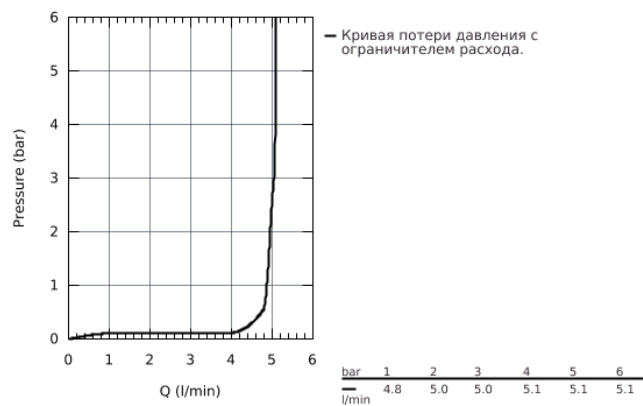

23 758 000 **BAUEDGE СМЕСИТЕЛЬ ОДНОРЫЧАЖНЫЙ ДЛЯ РАКОВИНЫ DN 15
M-SIZE**