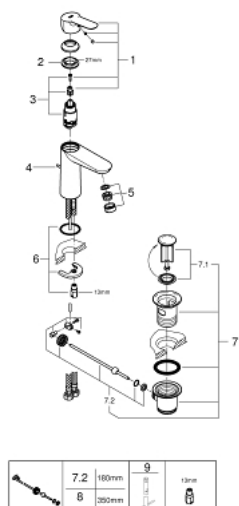

## 23 758 000 BAUEDGE СМЕСИТЕЛЬ ОДНОРЫЧАЖНЫЙ ДЛЯ РАКОВИНЫ DN 15 M-SIZE

### ОПИСАНИЕ ПРОДУКТА

- монтаж на одно отверстие
- металлический рычаг
- **GROHE Longlife** керамический картридж **28 мм**
- **GROHE StarLight** хромированная поверхность
- **GROHE EcoJoy** - 5,7 л/мин
- система быстрого монтажа
- рычажный донный клапан 1 1/4", пластик
- гибкая подводка

### ЗАПАСНЫЕ ЧАСТИ

- 1: Рычаг (Order-nr. 46697000)
- 2: Крепежное кольцо (Order-nr. 46715000)
- 3: Картридж керамический (Order-nr. 46580000)
- 4: Тяга (Order-nr. 46739000)
- 5: Аэратор (Order-nr. 48159000)
- 6: Резьбовое соединение (Order-nr. 46249000)
- 7: Сливной гарнитур 1 1/4 (Order-nr. 28910000)
- 7.1: Пробка для сливного гарнитура (Order-nr. 07182000)
- 7.2: Эксцентриковая тяга (Order-nr. 07052000)
- 8: шаровая тяга (Order-nr. 07341000)\*
- 9: Монтажный ключ (Order-nr. 19017000)\*