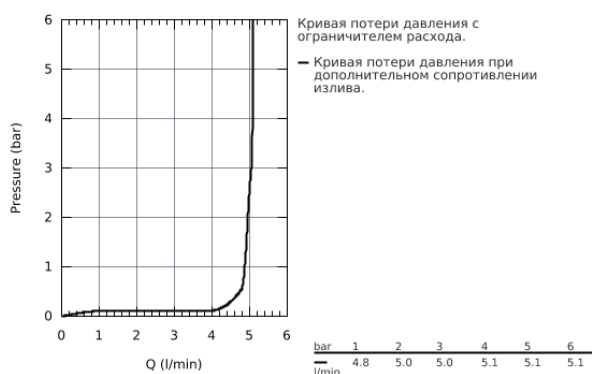

## 23 758 000 BAUEDGE СМЕСИТЕЛЬ ОДНОРЫЧАЖНЫЙ ДЛЯ РАКОВИНЫ DN 15 M-SIZE

### ОПИСАНИЕ ПРОДУКТА

- монтаж на одно отверстие
- металлический рычаг
- **GROHE Longlife** керамический картридж **28 мм**
- **GROHE StarLight** хромированная поверхность
- **GROHE EcoJoy** - 5,7 л/мин
- система быстрого монтажа
- рычажный донный клапан 1 1/4", пластик
- гибкая подводка