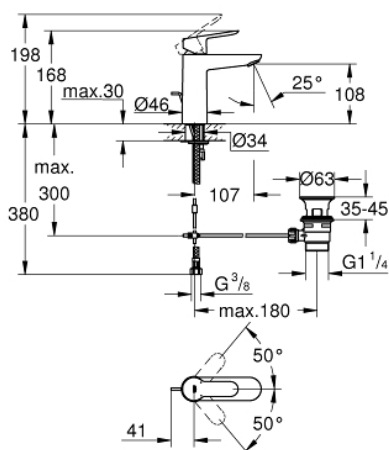

## 23 758 000 BAUEDGE СМЕСИТЕЛЬ ОДНОРЫЧАЖНЫЙ ДЛЯ РАКОВИНЫ DN 15 M-SIZE

### ОПИСАНИЕ ПРОДУКТА

- монтаж на одно отверстие
- металлический рычаг
- **GROHE Longlife** керамический картридж **28 мм**
- **GROHE StarLight** хромированная поверхность
- **GROHE EcoJoy** - 5,7 л/мин
- система быстрого монтажа
- рычажный донный клапан 1 1/4", пластик
- гибкая подводка

### ЗАПАСНЫЕ ЧАСТИ

- 1: Рычаг (Order-nr. 46697000)
- 2: Крепежное кольцо (Order-nr. 46715000)
- 3: Картридж керамический (Order-nr. 46580000)
- 4: Тяга (Order-nr. 46739000)
- 5: Аэратор (Order-nr. 48159000)
- 6: Резьбовое соединение (Order-nr. 46249000)
- 7: Сливной гарнитур 1 1/4 (Order-nr. 28910000)
- 7.1: Пробка для сливного гарнитура (Order-nr. 07182000)
- 7.2: Эксцентриковая тяга (Order-nr. 07052000)
- 8: шаровая тяга (Order-nr. 07341000)\*
- 9: Монтажный ключ (Order-nr. 19017000)\*