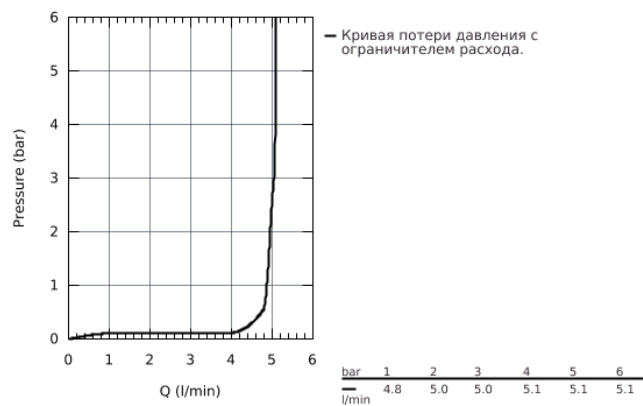

23 762 000 BAULOOP СМЕСИТЕЛЬ ОДНОРЫЧАЖНЫЙ ДЛЯ РАКОВИНЫ DN 15 M-SIZE

ОПИСАНИЕ ПРОДУКТА

- монтаж на одно отверстие
- металлический рычаг
- **GROHE Longlife** керамический картридж **28 мм**
- **GROHE StarLight** хромированная поверхность
- **GROHE EcoJoy** - 5,7 л/мин
- система быстрого монтажа
- рычажный донный клапан 1 1/4", пластик
- гибкая подводка

23 762 000 BAULOOP СМЕСИТЕЛЬ ОДНОРЫЧАЖНЫЙ ДЛЯ РАКОВИНЫ DN 15 M-SIZE

23 762 000 BAULOOP СМЕСИТЕЛЬ ОДНОРЫЧАЖНЫЙ ДЛЯ РАКОВИНЫ DN 15 M-SIZE

ЗАПАСНЫЕ ЧАСТИ

- 1: Рычаг (Order-nr. 46695000)
- 2: Крепежное кольцо (Order-nr. 46715000)
- 3: Картридж керамический (Order-nr. 46580000)
- 4: Тяга (Order-nr. 46739000)
- 5: Аэратор (Order-nr. 48159000)
- 6: Резьбовое соединение (Order-nr. 46249000)
- 7: Сливной гарнитур 1 1/4 (Order-nr. 28910000)
- 7.1: Пробка для сливного гарнитура (Order-nr. 07182000)
- 7.2: Эксцентриковая тяга (Order-nr. 07052000)
- 8: шаровая тяга (Order-nr. 07341000)*
- 9: Монтажный ключ (Order-nr. 19017000)*