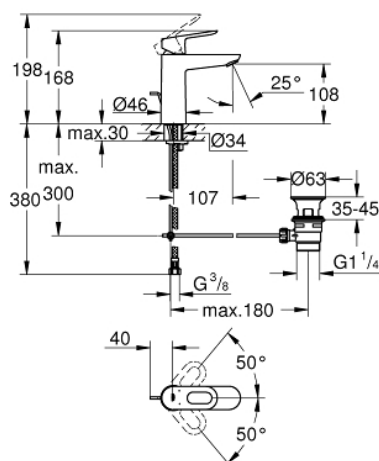

23 762 000 BAULOOP СМЕСИТЕЛЬ ОДНОРЫЧАЖНЫЙ ДЛЯ РАКОВИНЫ DN 15 M-SIZE

ОПИСАНИЕ ПРОДУКТА

- монтаж на одно отверстие
- металлический рычаг
- **GROHE Longlife** керамический картридж **28 мм**
- **GROHE StarLight** хромированная поверхность
- **GROHE EcoJoy** - 5,7 л/мин
- система быстрого монтажа
- рычажный донный клапан 1 1/4", пластик
- гибкая подводка

23 762 000 BAULOOP СМЕСИТЕЛЬ ОДНОРЫЧАЖНЫЙ ДЛЯ РАКОВИНЫ DN 15 M-SIZE

23 762 000 BAULOOP СМЕСИТЕЛЬ ОДНОРЫЧАЖНЫЙ ДЛЯ РАКОВИНЫ DN 15 M-SIZE

ЗАПАСНЫЕ ЧАСТИ

- 1: Рычаг (Order-nr. 46695000)
- 2: Крепежное кольцо (Order-nr. 46715000)
- 3: Картридж керамический (Order-nr. 46580000)
- 4: Тяга (Order-nr. 46739000)
- 5: Аэратор (Order-nr. 48159000)
- 6: Резьбовое соединение (Order-nr. 46249000)
- 7: Сливной гарнитур 1 1/4 (Order-nr. 28910000)
- 7.1: Пробка для сливного гарнитура (Order-nr. 07182000)
- 7.2: Эксцентриковая тяга (Order-nr. 07052000)
- 8: шаровая тяга (Order-nr. 07341000)*
- 9: Монтажный ключ (Order-nr. 19017000)*