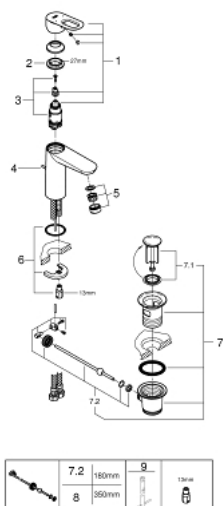

23 762 000 BAULOOP СМЕСИТЕЛЬ ОДНОРЫЧАЖНЫЙ ДЛЯ РАКОВИНЫ DN 15 M-SIZE

ОПИСАНИЕ ПРОДУКТА

- монтаж на одно отверстие
- металлический рычаг
- **GROHE Longlife** керамический картридж **28 мм**
- **GROHE StarLight** хромированная поверхность
- **GROHE EcoJoy** - 5,7 л/мин
- система быстрого монтажа
- рычажный донный клапан 1 1/4", пластик
- гибкая подводка

23 762 000 BAULOOP СМЕСИТЕЛЬ ОДНОРЫЧАЖНЫЙ ДЛЯ РАКОВИНЫ DN 15 M-SIZE

23 762 000 BAULOOP СМЕСИТЕЛЬ ОДНОРЫЧАЖНЫЙ ДЛЯ РАКОВИНЫ DN 15 M-SIZE

ЗАПАСНЫЕ ЧАСТИ

- 1: Рычаг (Order-nr. 46695000)
- 2: Крепежное кольцо (Order-nr. 46715000)
- 3: Картридж керамический (Order-nr. 46580000)
- 4: Тяга (Order-nr. 46739000)
- 5: Аэратор (Order-nr. 48159000)
- 6: Резьбовое соединение (Order-nr. 46249000)
- 7: Сливной гарнитур 1 1/4 (Order-nr. 28910000)
- 7.1: Пробка для сливного гарнитура (Order-nr. 07182000)
- 7.2: Эксцентриковая тяга (Order-nr. 07052000)
- 8: шаровая тяга (Order-nr. 07341000)*
- 9: Монтажный ключ (Order-nr. 19017000)*