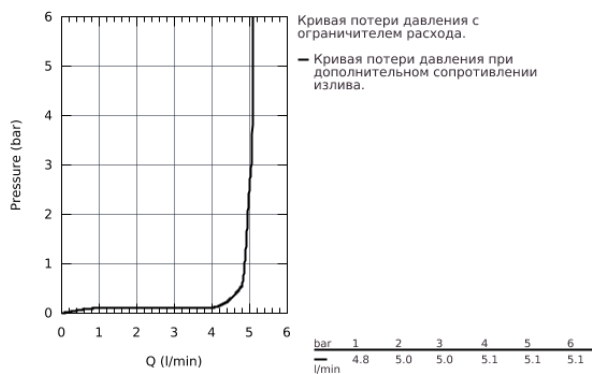

23 762 000 BAULOOP СМЕСИТЕЛЬ ОДНОРЫЧАЖНЫЙ ДЛЯ РАКОВИНЫ DN 15 M-SIZE

ОПИСАНИЕ ПРОДУКТА

- монтаж на одно отверстие
- металлический рычаг
- **GROHE Longlife** керамический картридж **28 мм**
- **GROHE StarLight** хромированная поверхность
- **GROHE EcoJoy** - 5,7 л/мин
- система быстрого монтажа
- рычажный донный клапан 1 1/4", пластик
- гибкая подводка