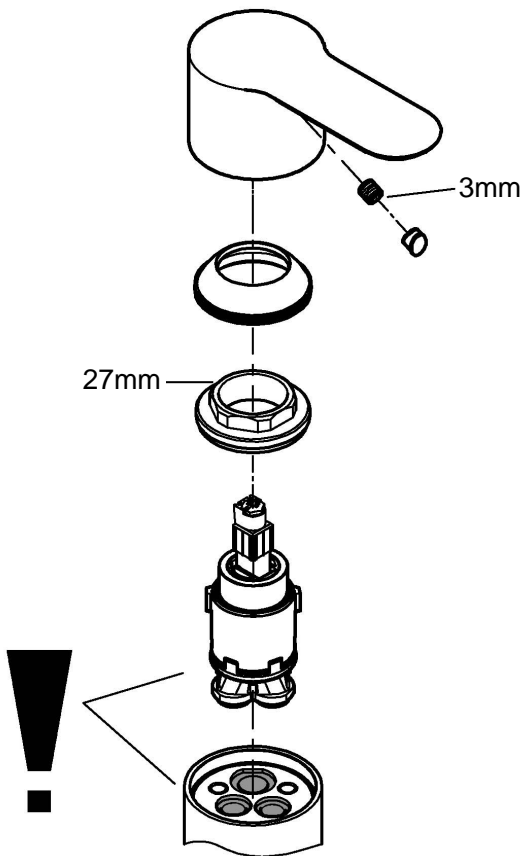

23 762

23 764

23 763

DIN 1988
DIN EN 806

 **bar**

max. 10
0,5 5 1

 **°C**

max. 70° 60°

1

6

7

8

9

3 bar:
5 l/min

3 bar:
5 l/min

*19 017	13mm		07 052	180mm
			*07 341	350mm