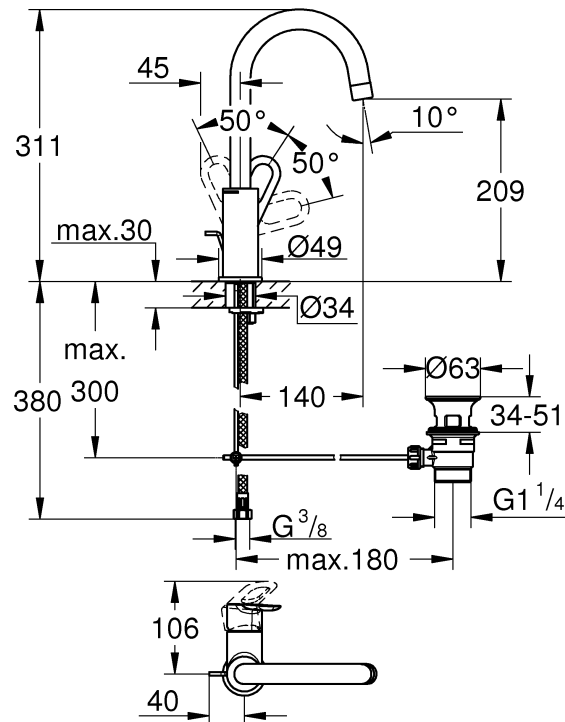

23 762

23 764

23 763

DIN 1988
DIN EN 806

 **bar**

max. 10
0,5 5 1

 **°C**

max. 70° 60°

1

6

7

8

9

3 bar:
5 l/min

3 bar:
5 l/min

*19 017	13mm		07 052	180mm
			*07 341	350mm