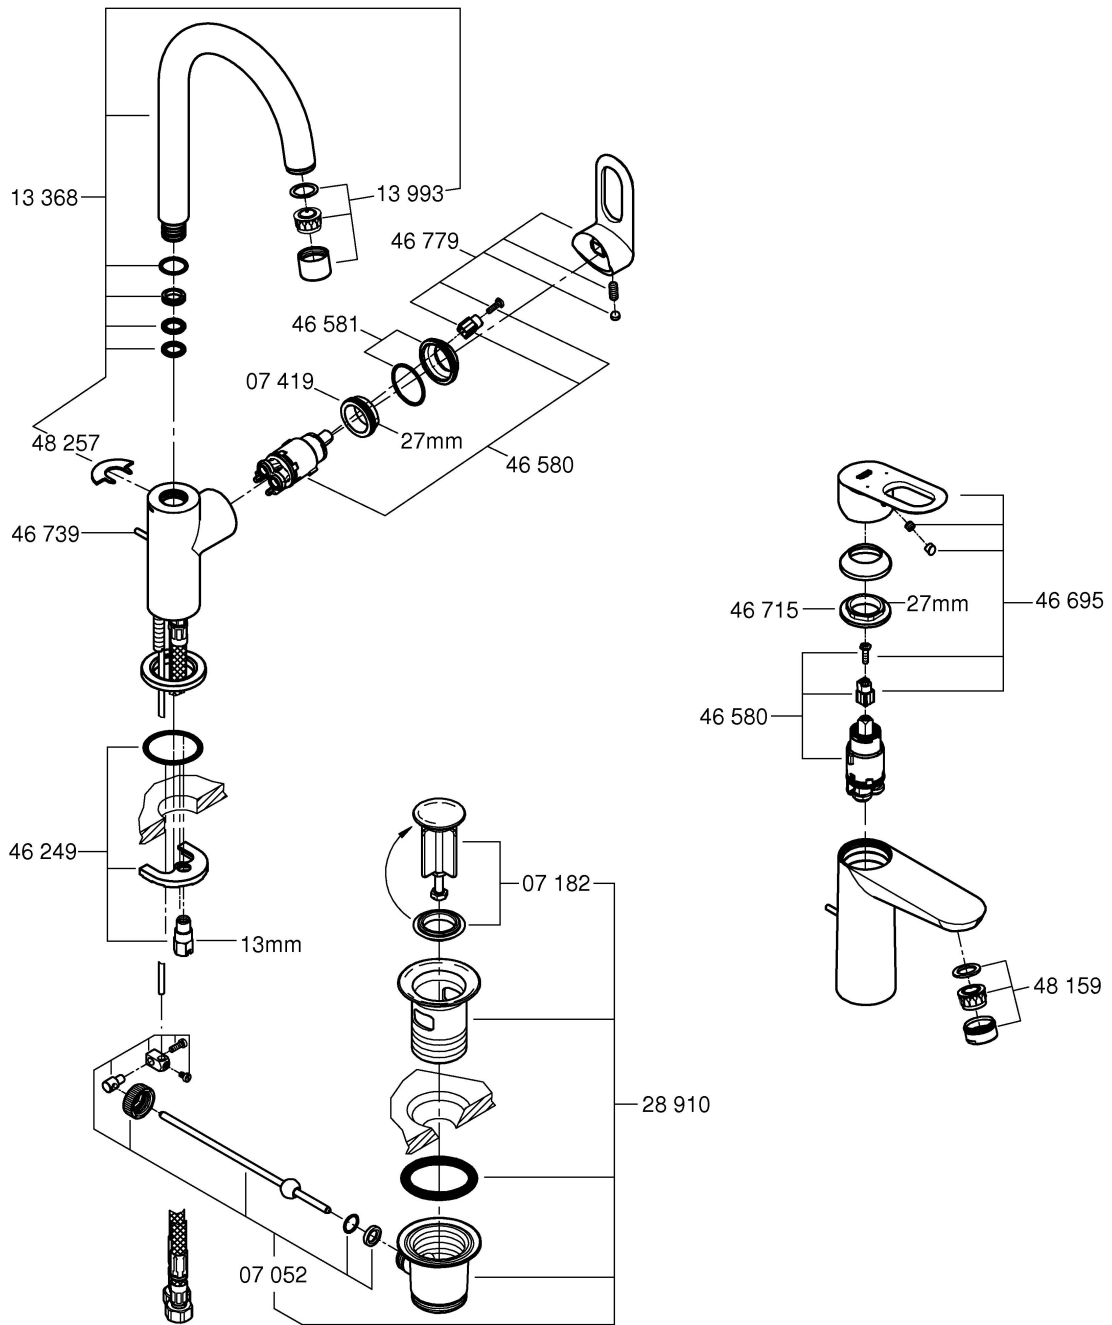

23 762

23 764

23 763

DIN 1988
DIN EN 806

 **bar**

max. 10
0,5 5 1

 **°C**

max. 70° 60°

1

6

7

8

9

3 bar:
5 l/min

3 bar:
5 l/min

*19 017	13mm		07 052	180mm
			*07 341	350mm