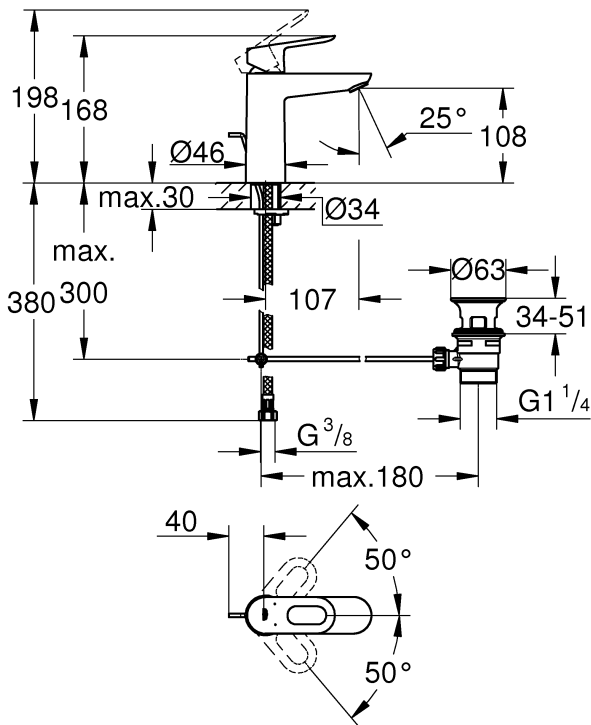

23 762

23 764

23 763

DIN 1988
DIN EN 806

 **bar**

max. 10
0,5 5 1

 **°C**

max. 70° 60°

1

6

7

8

9

3 bar:
5 l/min

3 bar:
5 l/min

*19 017	13mm		07 052	180mm
			*07 341	350mm