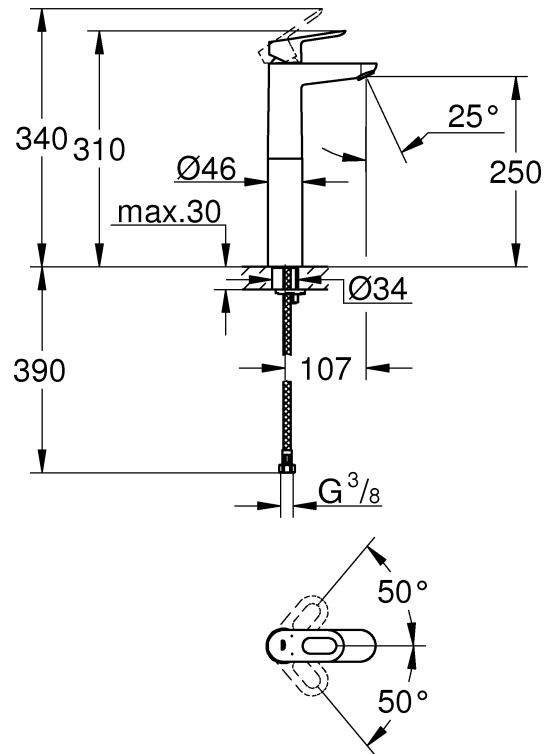

23 762

23 764

23 763

DIN 1988
DIN EN 806

 **bar**

max. 10
0,5 5 1

 **°C**

max. 70° 60°

1

6

7

8

9

3 bar:
5 l/min

3 bar:
5 l/min

*19 017	13mm		07 052	180mm
			*07 341	350mm