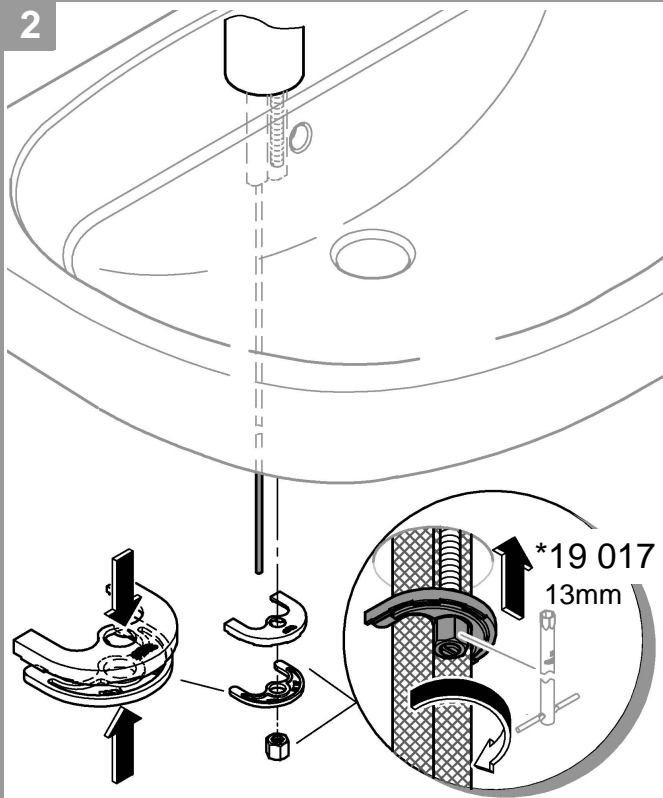

23 762

23 764

23 763

DIN 1988
DIN EN 806

 **bar**

max. 10
0,5 5 1

 **°C**

max. 70° 60°

1

6

7

8

9

3 bar:
5 l/min

3 bar:
5 l/min

*19 017	13mm		07 052	180mm
			*07 341	350mm