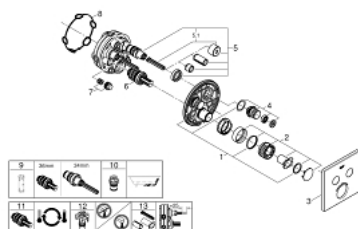

29 124 000 ТЕРМОСТАТ ДЛЯ ВСТРАИВАЕМОГО МОНТАЖА НА 2 ВЫХОДА

ОПИСАНИЕ ПРОДУКТА

- комплект верхней монтажной части для
- GROHE Rapido SmartBox 35 600 000 (универсальная встраиваемая часть)
- металлическая накладная панель с **GROHE FastFixation** (скрытые эксцентрики, уплотнение 6°
- **GROHE StarLight** хромированное покрытие поверхности
- **SmartControl** нажать для вкл/выкл, повернуть для увеличения напора воды от режима EcoJoy до максимального напора воды
- заменяемые символы
- **GROHE TurboStat** встроенный термоэлемент
- **ProGrip** эргономичные рукоятки с рифленной поверхностью
- **GROHE SafeStop** стопор безопасности при 38°C
-
- **GROHE SafeStop Plus** опционно ограничитель температуры на 43°C / 46°C, включен
- встроенные обратные клапаны и грязеулавливающие фильтры
- возможность одновременного включения нескольких точек водоотвода
- без встраиваемой части
- распределение расхода:
 - выход В = 24 л/мин
 - выход С = 26 л/мин
 - выход В+С = 29 л/мин

29 124 000 ТЕРМОСТАТ ДЛЯ ВСТРАИВАЕМОГО МОНТАЖА НА 2 ВЫХОДА

29 124 000 ТЕРМОСТАТ ДЛЯ ВСТРАИВАЕМОГО МОНТАЖА НА 2 ВЫХОДА

ЗАПАСНЫЕ ЧАСТИ

- 1: mounting plate (Order-nr. 48363000)
 - 2: Temperature control handle (Order-nr. 49029000)
 - 3: escutcheon (Order-nr. 49039000)
 - 4: Push button (Order-nr. 48361000)
 - 5: Cartridge (Order-nr. 48359000)
 - 5.1: Шпindelъ (Order-nr. 49088000)
 - 6: Thermostatic compact cartridge 3/4" (Order-nr. 49028000)
 - 7: Non-return valves (Order-nr. 47979000)
 - 8: Seal (Order-nr. 48360000)
 - 9: Socket spanner (Order-nr. 49059000)*
 - 10: Rapido SmartBox Набор защ.от обр.потока (Order-nr. 14055000)*
 - 11: реверс.терм.картр. 3/4 для SmartControl (Order-nr. 49003000)*
 - 12: Rapido SmartBox Набор запорных клапанов (Order-nr. 14053000M)*
 - 13: Rapido SmartBox Унив.набор удлинителей (Order-nr. 14048000)*
- * Optional accessories