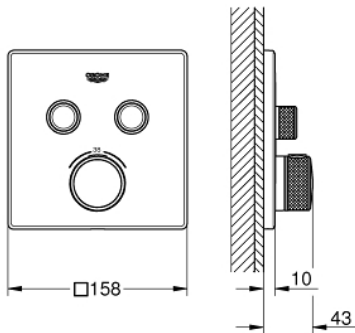

29 124 000 ТЕРМОСТАТ ДЛЯ ВСТРАИВАЕМОГО МОНТАЖА НА 2 ВЫХОДА

ОПИСАНИЕ ПРОДУКТА

- комплект верхней монтажной части для
- GROHE Rapido SmartBox 35 600 000 (универсальная встраиваемая часть)
- металлическая накладная панель с **GROHE FastFixation** (скрытые эксцентрики, уплотнение 6°
- **GROHE StarLight** хромированное покрытие поверхности
- **SmartControl** нажать для вкл/выкл, повернуть для увеличения напора воды от режима EcoJoy до максимального напора воды
- заменяемые символы
- **GROHE TurboStat** встроенный термоэлемент
- **ProGrip** эргономичные рукоятки с рифленной поверхностью
- **GROHE SafeStop** стопор безопасности при 38°C
-
- **GROHE SafeStop Plus** опционно ограничитель температуры на 43°C / 46°C, включен
- встроенные обратные клапаны и грязеулавливающие фильтры
- возможность одновременного включения нескольких точек водоотвода
- без встраиваемой части
- распределение расхода:
 - выход В = 24 л/мин
 - выход С = 26 л/мин
 - выход В+С = 29 л/мин

29 124 000 ТЕРМОСТАТ ДЛЯ ВСТРАИВАЕМОГО МОНТАЖА НА 2 ВЫХОДА

29 124 000 ТЕРМОСТАТ ДЛЯ ВСТРАИВАЕМОГО МОНТАЖА НА 2 ВЫХОДА

ЗАПАСНЫЕ ЧАСТИ

- 1: mounting plate (Order-nr. 48363000)
 - 2: Temperature control handle (Order-nr. 49029000)
 - 3: escutcheon (Order-nr. 49039000)
 - 4: Push button (Order-nr. 48361000)
 - 5: Cartridge (Order-nr. 48359000)
 - 5.1: Шпindelъ (Order-nr. 49088000)
 - 6: Thermostatic compact cartridge 3/4" (Order-nr. 49028000)
 - 7: Non-return valves (Order-nr. 47979000)
 - 8: Seal (Order-nr. 48360000)
 - 9: Socket spanner (Order-nr. 49059000)*
 - 10: Rapido SmartBox Набор защ.от обр.потока (Order-nr. 14055000)*
 - 11: реверс.терм.картр. 3/4 для SmartControl (Order-nr. 49003000)*
 - 12: Rapido SmartBox Набор запорных клапанов (Order-nr. 14053000M)*
 - 13: Rapido SmartBox Унив.набор удлинителей (Order-nr. 14048000)*
- * Optional accessories