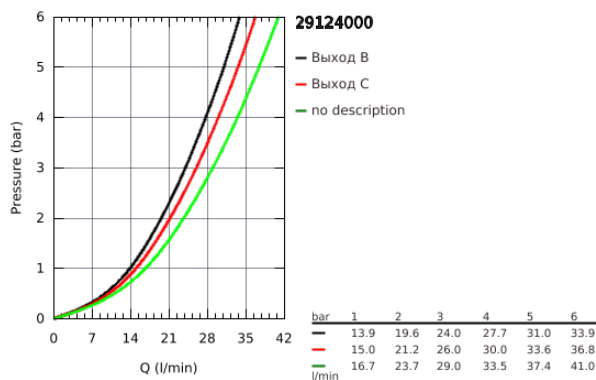

29 124 000 ТЕРМОСТАТ ДЛЯ ВСТРАИВАЕМОГО МОНТАЖА НА 2 ВЫХОДА

ОПИСАНИЕ ПРОДУКТА

- комплект верхней монтажной части для
- GROHE Rapido SmartBox 35 600 000 (универсальная встраиваемая часть)
- металлическая накладная панель с **GROHE FastFixation** (скрытые эксцентрики, уплотнение 6°
- **GROHE StarLight** хромированное покрытие поверхности
- **SmartControl** нажать для вкл/выкл, повернуть для увеличения напора воды от режима EcoJoy до максимального напора воды
- заменяемые символы
- **GROHE TurboStat** встроенный термоэлемент
- **ProGrip** эргономичные рукоятки с рифленной поверхностью
- **GROHE SafeStop** стопор безопасности при 38°C
-
- **GROHE SafeStop Plus** опционно ограничитель температуры на 43°C / 46°C, включен
- встроенные обратные клапаны и грязеулавливающие фильтры
- возможность одновременного включения нескольких точек водоотвода
- без встраиваемой части
- распределение расхода:
 - выход В = 24 л/мин
 - выход С = 26 л/мин
 - выход В+С = 29 л/мин