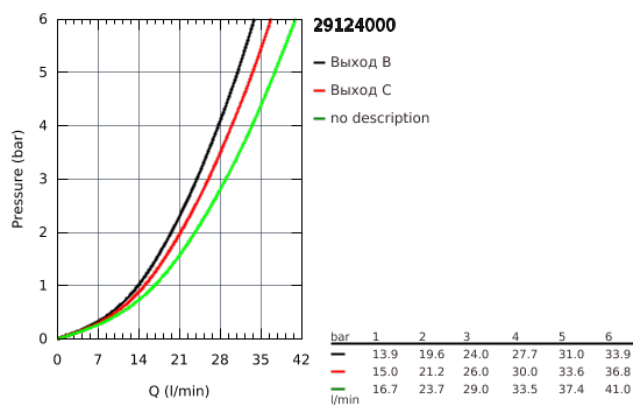

29 124 000 ТЕРМОСТАТ ДЛЯ ВСТРАИВАЕМОГО МОНТАЖА НА 2 ВЫХОДА