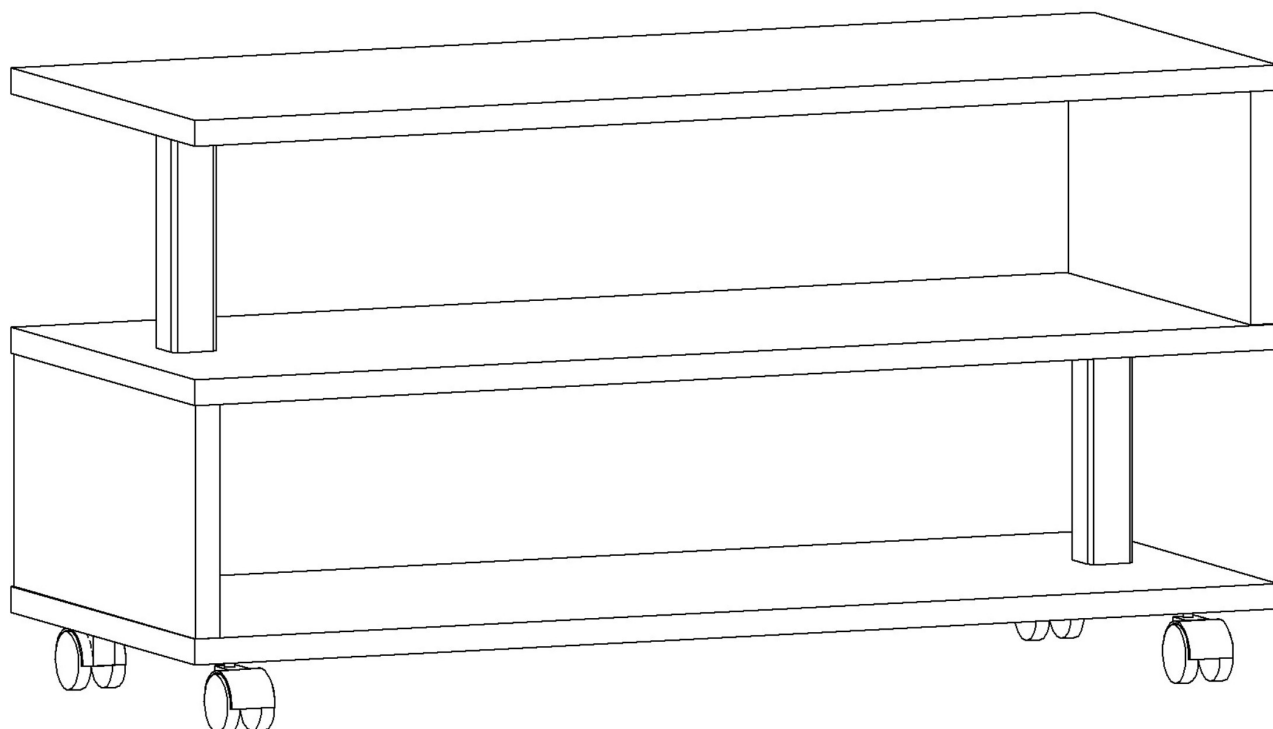

ТУМБА ДЛЯ ТВ АППАРАТУРЫ

BT1015

ИНСТРУКЦИЯ ПО СБОРКЕ