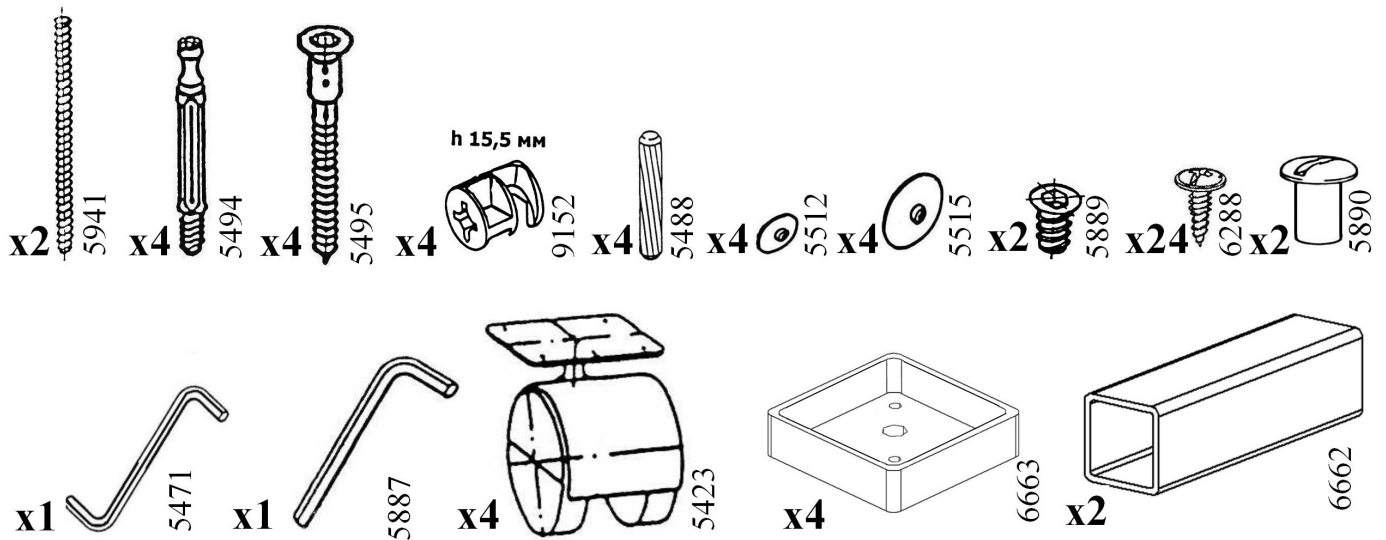

КОМПЛЕКТ ДЕТАЛЕЙ

Наименование детали	Обозначение детали	Кол-во шт.
Столешница	1015-00-100	1
Горизонталь	1015-00-101	1
Основание	1015-00-102	1
Боковина	1015-00-300	2

МЕТИЗЫ И ФУРНИТУРА