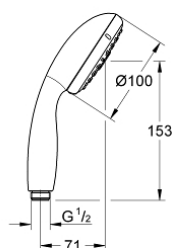

28 261 002 TEMPESTA 100 NEW TEMPESTA 100 РУЧНОЙ ДУШ, 3 ВИДА СТРУЙ

ОПИСАНИЕ ПРОДУКТА

- GROHE Rain O2, Rain, Massage
- **GROHE DreamSpray** превосходный поток воды
- **GROHE StarLight** хромированное покрытие поверхности
- система **SpeedClean** против известковых отложений
- **внутренний охлаждающий канал** для продолжительного срока службы
- **ShockProof** силиконовое кольцо, предотвращающее повреждение поверхности при падении ручного душа
- универсальное крепление, подходящее к любому стандартному шлангу
- может использоваться с проточным водонагревателем
- минимальное давление 1,0 бар

28 261 002 TEMPESTA 100 NEW TEMPESTA 100 РУЧНОЙ ДУШ, 3 ВИДА СТРУЙ

28 261 002 TEMPESTA 100 NEW TEMPESTA 100 РУЧНОЙ ДУШ, 3 ВИДА СТРУЙ

ЗАПАСНЫЕ ЧАСТИ

1: Сетка (Order-nr. 0700200M)