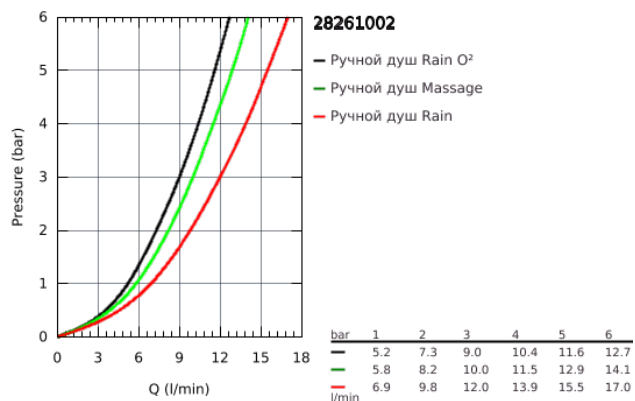

28 261 002 TEMPESTA 100 NEW TEMPESTA 100 РУЧНОЙ ДУШ, 3 ВИДА СТРУЙ