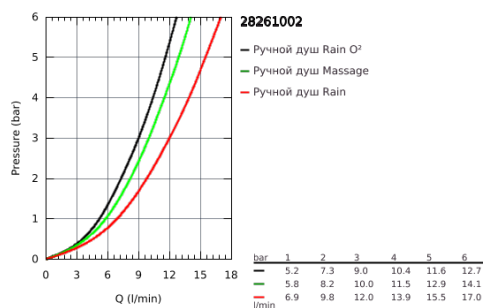

28 261 002 TEMPESTA 100 NEW TEMPESTA 100 РУЧНОЙ ДУШ, 3 ВИДА СТРУЙ

ОПИСАНИЕ ПРОДУКТА

- GROHE Rain O2, Rain, Massage
- **GROHE DreamSpray** превосходный поток воды
- **GROHE StarLight** хромированное покрытие поверхности
- система **SpeedClean** против известковых отложений
- **внутренний охлаждающий канал** для продолжительного срока службы
- **ShockProof** силиконовое кольцо, предотвращающее повреждение поверхности при падении ручного душа
- универсальное крепление, подходящее к любому стандартному шлангу
- может использоваться с проточным водонагревателем
- минимальное давление 1,0 бар