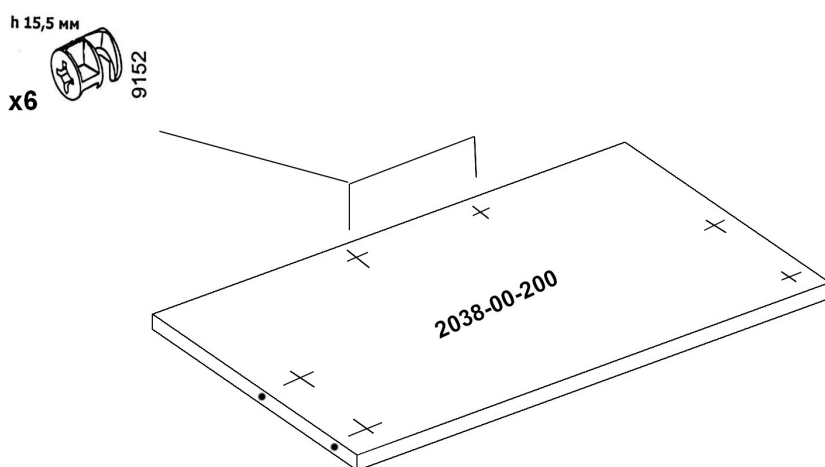

МЕТИЗЫ И ФУРНИТУРА

УСТАНОВКА И ЗАТЯЖКА ЭКСЦЕНТРИКА

ПОРЯДОК СБОРКИ

Футорки (код 9644) забить молотком до упора!

x3

Рекомендуется дополнительное
закрепление шкафа к стене
с помощью уголков.