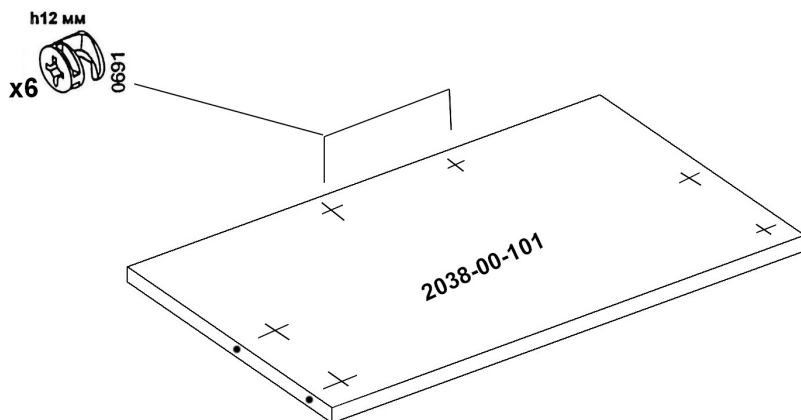

КОМПЛЕКТ ДЕТАЛЕЙ

Наименование детали	Обозначение детали	Кол-во шт.	Наименование детали	Обозначение детали	Кол-во шт.
Основание I	2038-00-100	1	Полка выдвижная	2038-00-201	1
Основание II	2038-00-101	1	Боковина малая левая	2038-00-300	1
Столешница	2038-00-102	1	Боковина малая правая	2038-00-301	1
Горизонталь	2038-00-103	1	Боковина короба	2038-00-302	3
Полка	2038-00-200	2	Стенка задняя	2038-00-400	1

МЕТИЗЫ И ФУРНИТУРА

УСТАНОВКА И ЗАТЯЖКА ЭКСЦЕНТРИКА

ПОРЯДОК СБОРКИ

Футорки (код 9644) забить молотком до упора!

x3

Рекомендуется дополнительное
закрепление шкафа к стене
с помощью уголков.