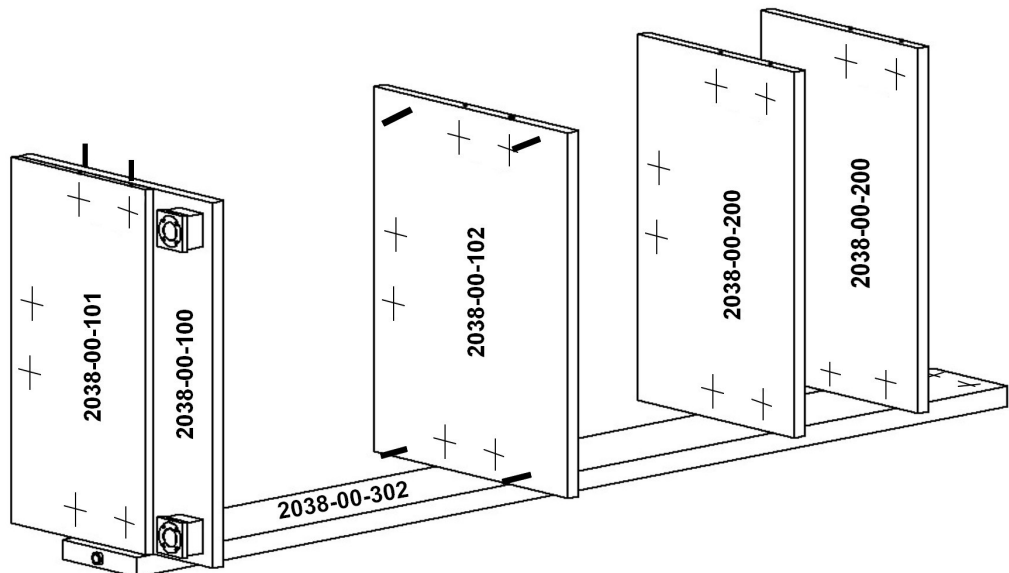

МЕТИЗЫ И ФУРНИТУРА

УСТАНОВКА И ЗАТЯЖКА ЭКСЦЕНТРИКА

ПОРЯДОК СБОРКИ

Футорки (код 9644) забить молотком до упора!

x3

Рекомендуется дополнительное
закрепление шкафа к стене
с помощью уголков.