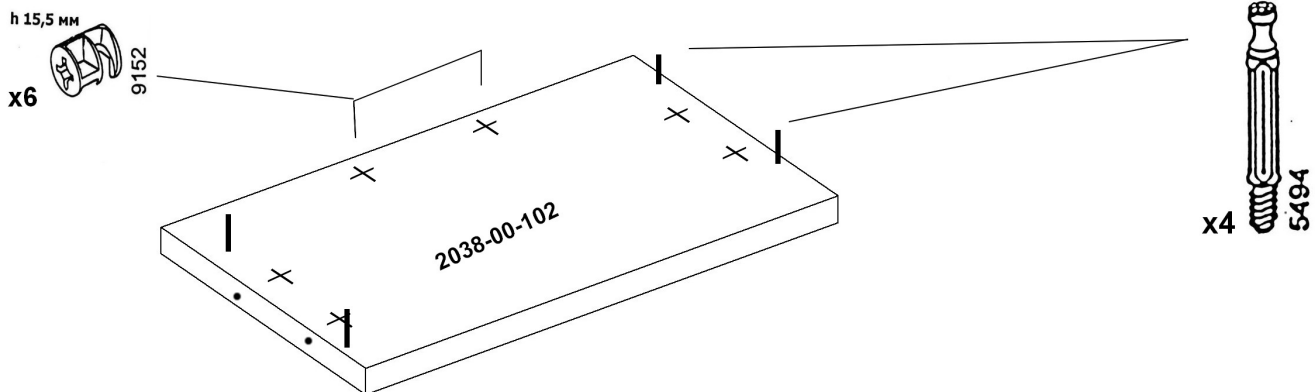

КОМПЛЕКТ ДЕТАЛЕЙ

Наименование детали	Обозначение детали	Кол-во шт.	Наименование детали	Обозначение детали	Кол-во шт.
Основание I	2038-00-100	1	Полка выдвижная	2038-00-201	1
Основание II	2038-00-101	1	Боковина малая левая	2038-00-300	1
Столешница	2038-00-102	1	Боковина малая правая	2038-00-301	1
Горизонталь	2038-00-103	1	Боковина короба	2038-00-302	3
Полка	2038-00-200	2	Стенка задняя	2038-00-400	1

МЕТИЗЫ И ФУРНИТУРА

УСТАНОВКА И ЗАТЯЖКА ЭКСЦЕНТРИКА

ПОРЯДОК СБОРКИ

Футорки (код 9644) забить молотком до упора!

x3

Рекомендуется дополнительное
закрепление шкафа к стене
с помощью уголков.