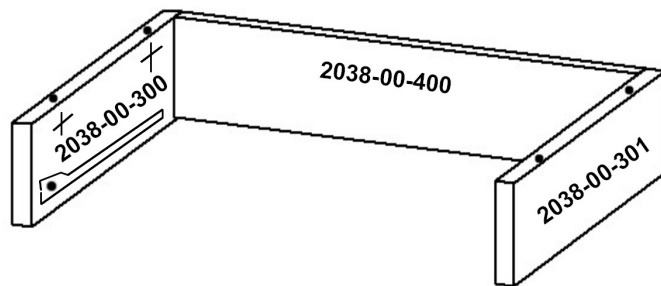

МЕТИЗЫ И ФУРНИТУРА

УСТАНОВКА И ЗАТЯЖКА ЭКСЦЕНТРИКА

ПОРЯДОК СБОРКИ

Футорки (код 9644) забить молотком до упора!

x3

Рекомендуется дополнительное
закрепление шкафа к стене
с помощью уголков.