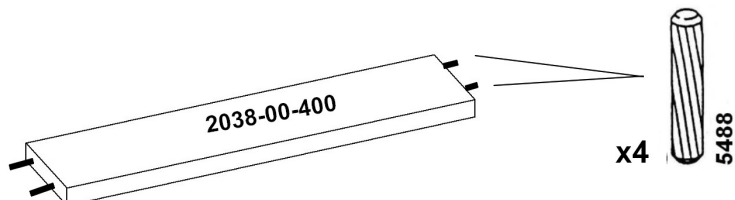

КОМПЛЕКТ ДЕТАЛЕЙ

Наименование детали	Обозначение детали	Кол-во шт.	Наименование детали	Обозначение детали	Кол-во шт.
Основание I	2038-00-100	1	Полка выдвижная	2038-00-201	1
Основание II	2038-00-101	1	Боковина малая левая	2038-00-300	1
Столешница	2038-00-102	1	Боковина малая правая	2038-00-301	1
Горизонталь	2038-00-103	1	Боковина короба	2038-00-302	3
Полка	2038-00-200	2	Стенка задняя	2038-00-400	1

МЕТИЗЫ И ФУРНИТУРА

УСТАНОВКА И ЗАТЯЖКА ЭКСЦЕНТРИКА

ПОРЯДОК СБОРКИ

Футорки (код 9644) забить молотком до упора!

x3

Рекомендуется дополнительное
закрепление шкафа к стене
с помощью уголков.