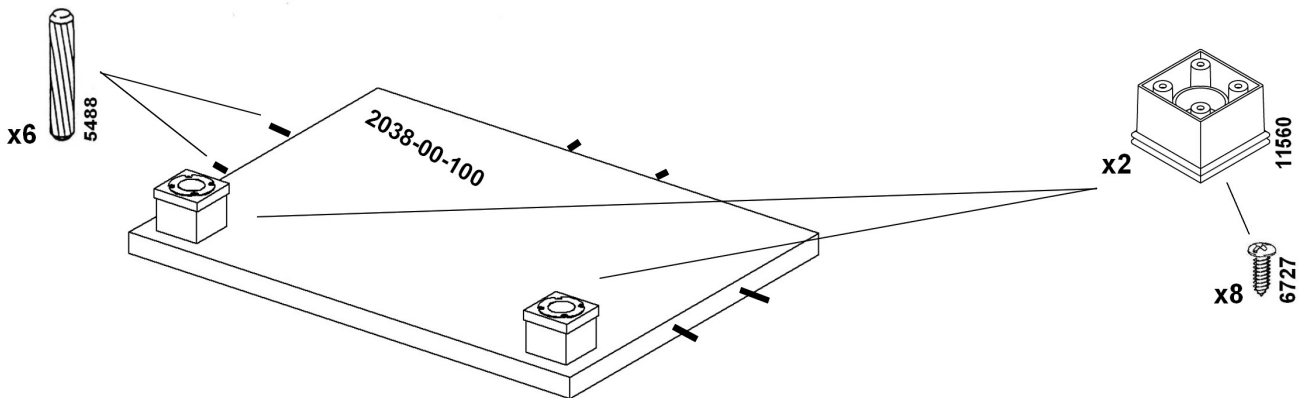

КОМПЛЕКТ ДЕТАЛЕЙ

Наименование детали	Обозначение детали	Кол-во шт.	Наименование детали	Обозначение детали	Кол-во шт.
Основание I	2038-00-100	1	Полка выдвижная	2038-00-201	1
Основание II	2038-00-101	1	Боковина малая левая	2038-00-300	1
Столешница	2038-00-102	1	Боковина малая правая	2038-00-301	1
Горизонталь	2038-00-103	1	Боковина короба	2038-00-302	3
Полка	2038-00-200	2	Стенка задняя	2038-00-400	1

МЕТИЗЫ И ФУРНИТУРА

УСТАНОВКА И ЗАТЯЖКА ЭКСЦЕНТРИКА

ПОРЯДОК СБОРКИ

Футорки (код 9644) забить молотком до упора!

x3

Рекомендуется дополнительное
закрепление шкафа к стене
с помощью уголков.