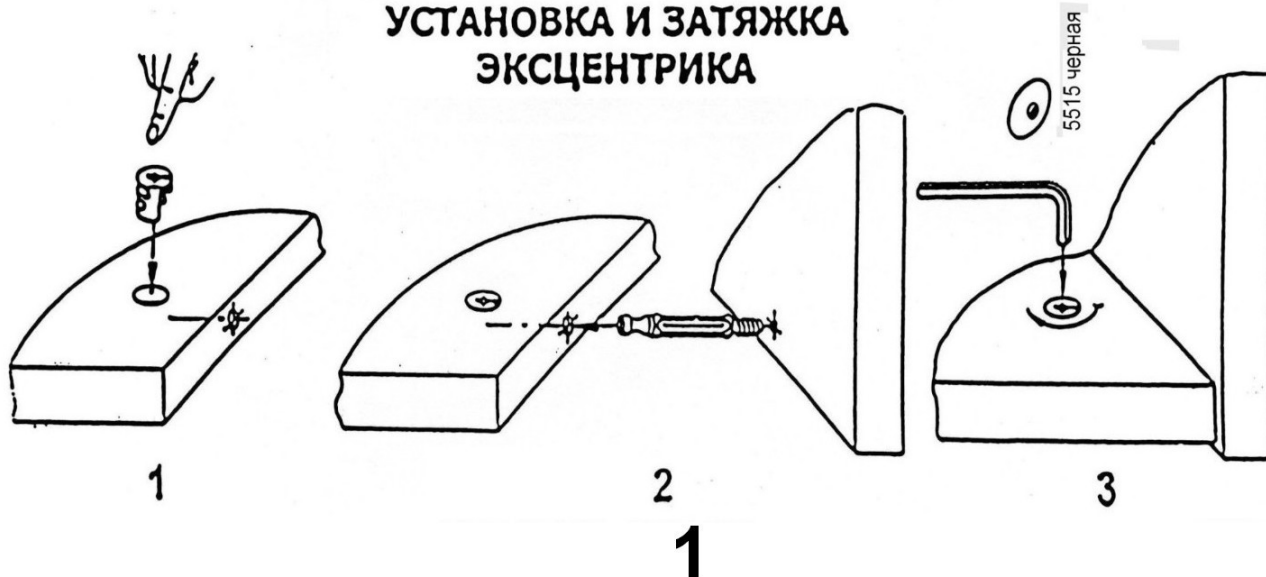

УСТАНОВКА И ЗАТЯЖКА ЭКСЦЕНТРИКА