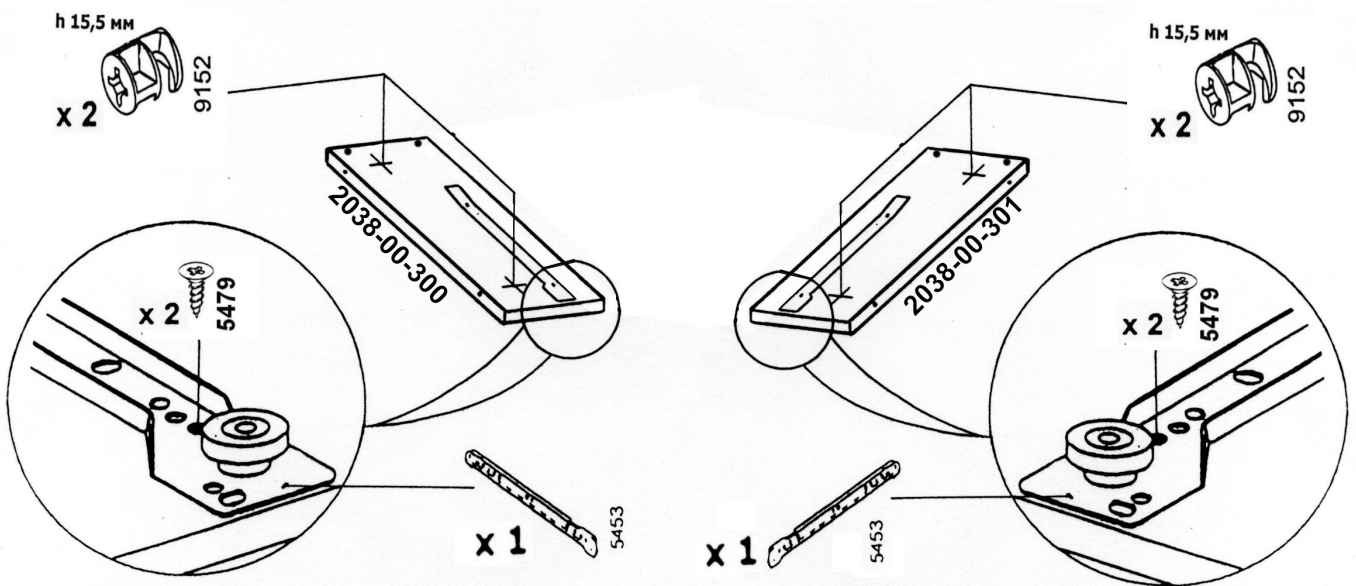

КОМПЛЕКТ ДЕТАЛЕЙ

Наименование детали	Обозначение детали	Кол-во шт.	Наименование детали	Обозначение детали	Кол-во шт.
Основание I	2038-00-100	1	Полка выдвижная	2038-00-201	1
Основание II	2038-00-101	1	Боковина малая левая	2038-00-300	1
Столешница	2038-00-102	1	Боковина малая правая	2038-00-301	1
Горизонталь	2038-00-103	1	Боковина короба	2038-00-302	3
Полка	2038-00-200	2	Стенка задняя	2038-00-400	1

МЕТИЗЫ И ФУРНИТУРА

УСТАНОВКА И ЗАТЯЖКА ЭКСЦЕНТРИКА

ПОРЯДОК СБОРКИ

Футорки (код 9644) забить молотком до упора!

x3

Рекомендуется дополнительное
закрепление шкафа к стене
с помощью уголков.