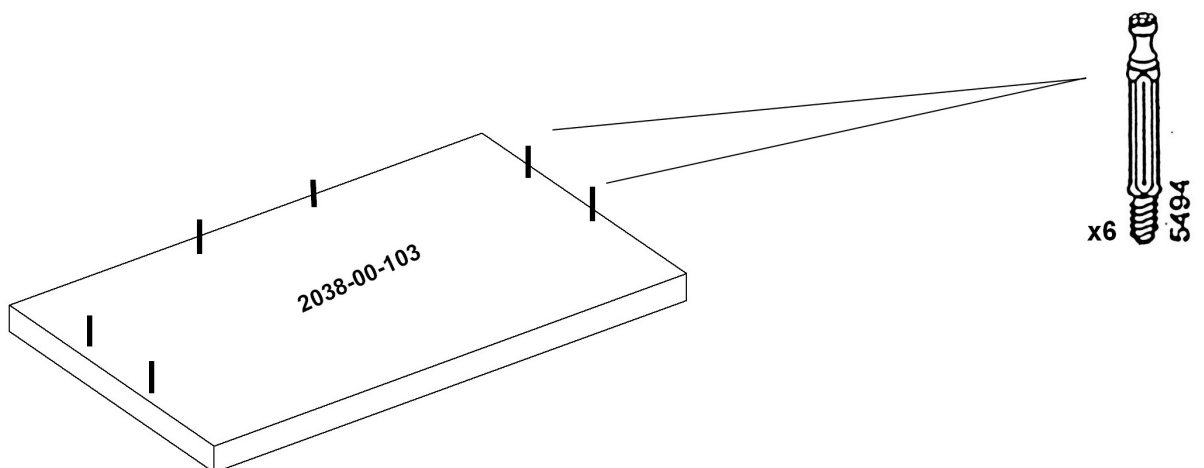

МЕТИЗЫ И ФУРНИТУРА

УСТАНОВКА И ЗАТЯЖКА ЭКСЦЕНТРИКА

ПОРЯДОК СБОРКИ

Футорки (код 9644) забить молотком до упора!

x3

Рекомендуется дополнительное
закрепление шкафа к стене
с помощью уголков.