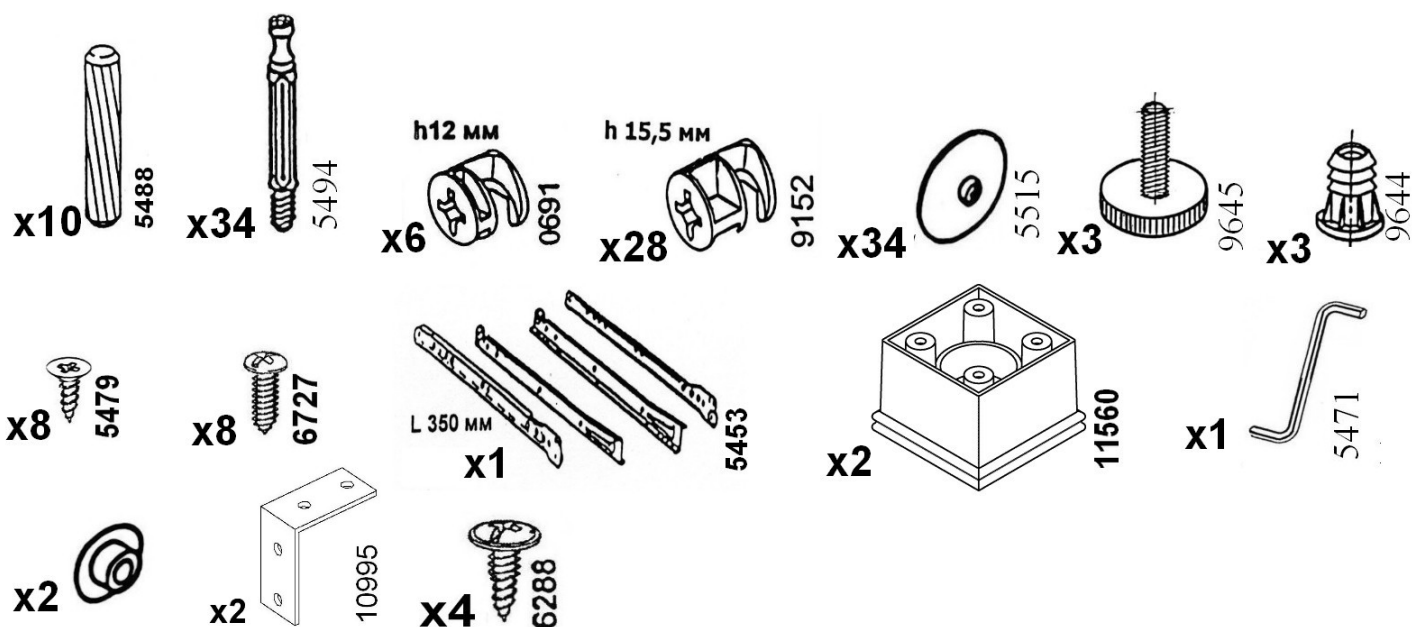

КОМПЛЕКТ ДЕТАЛЕЙ

Наименование детали	Обозначение детали	Кол-во шт.	Наименование детали	Обозначение детали	Кол-во шт.
Основание I	2038-00-100	1	Полка выдвижная	2038-00-201	1
Основание II	2038-00-101	1	Боковина малая левая	2038-00-300	1
Столешница	2038-00-102	1	Боковина малая правая	2038-00-301	1
Горизонталь	2038-00-103	1	Боковина короба	2038-00-302	3
Полка	2038-00-200	2	Стенка задняя	2038-00-400	1

МЕТИЗЫ И ФУРНИТУРА