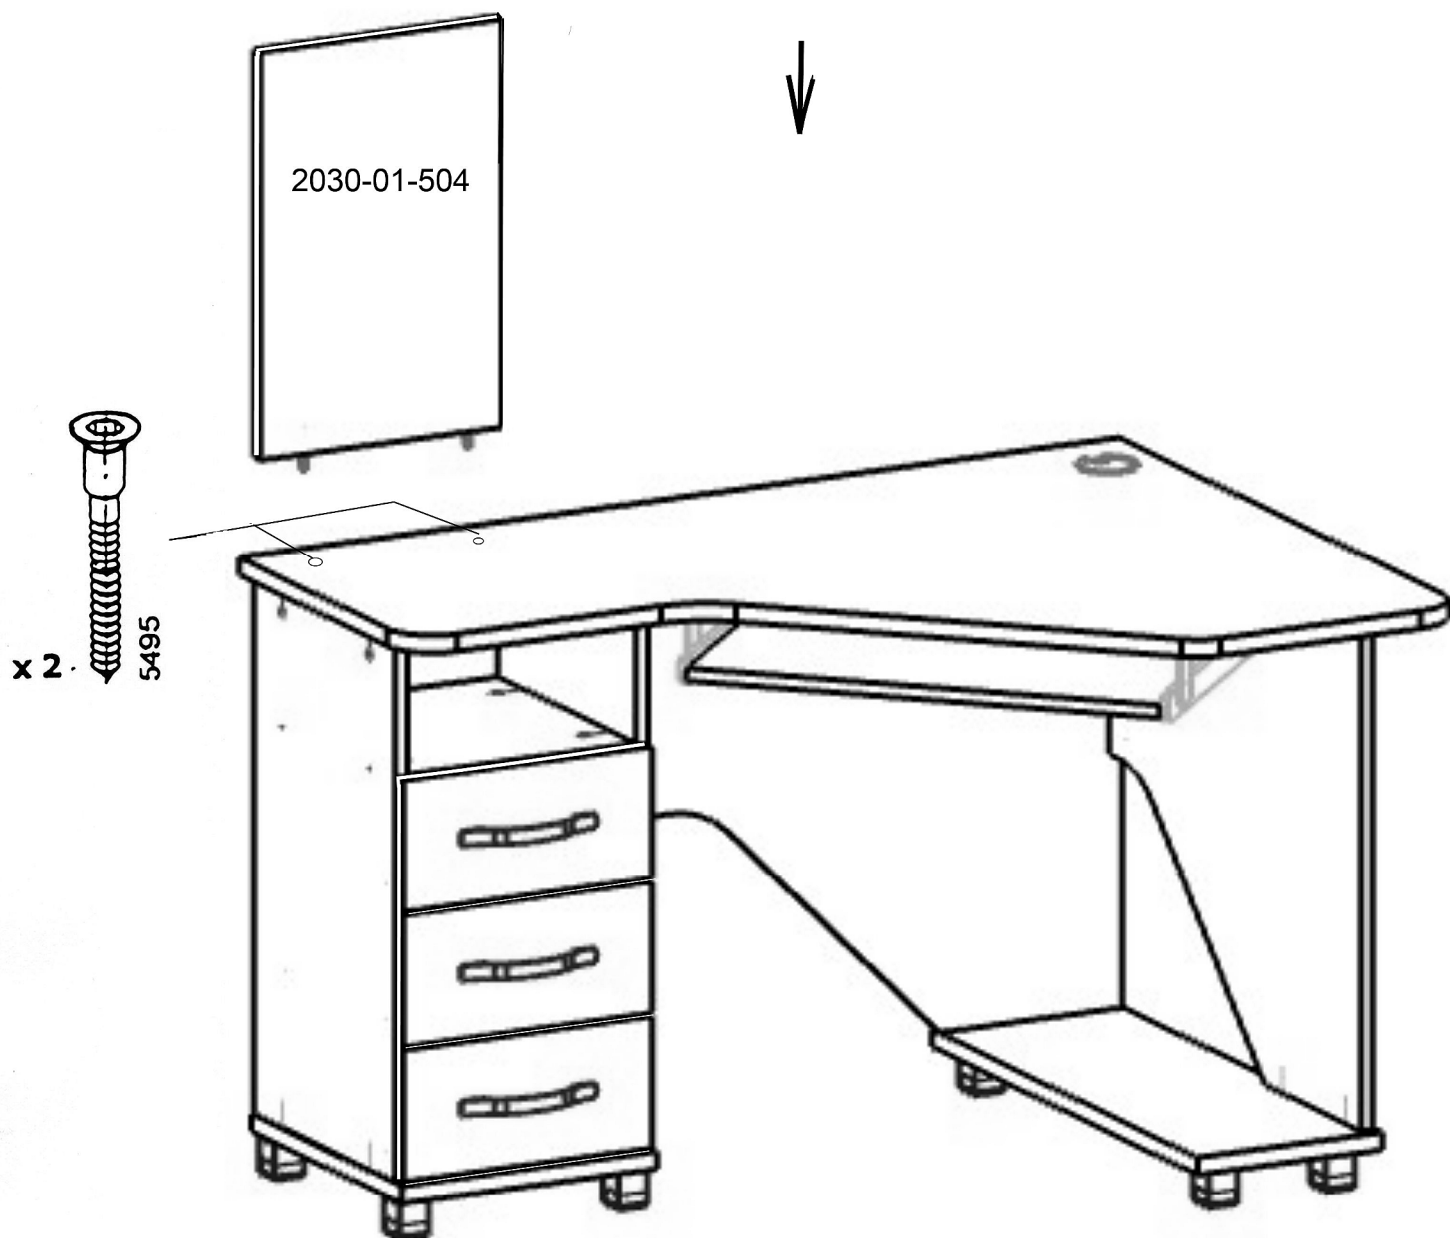

Далее необходимо установить собранную надстройку на стол.

В целях избежания поломки изделия и более точной сборки

монтаж рекомендуется производить вдвоем.