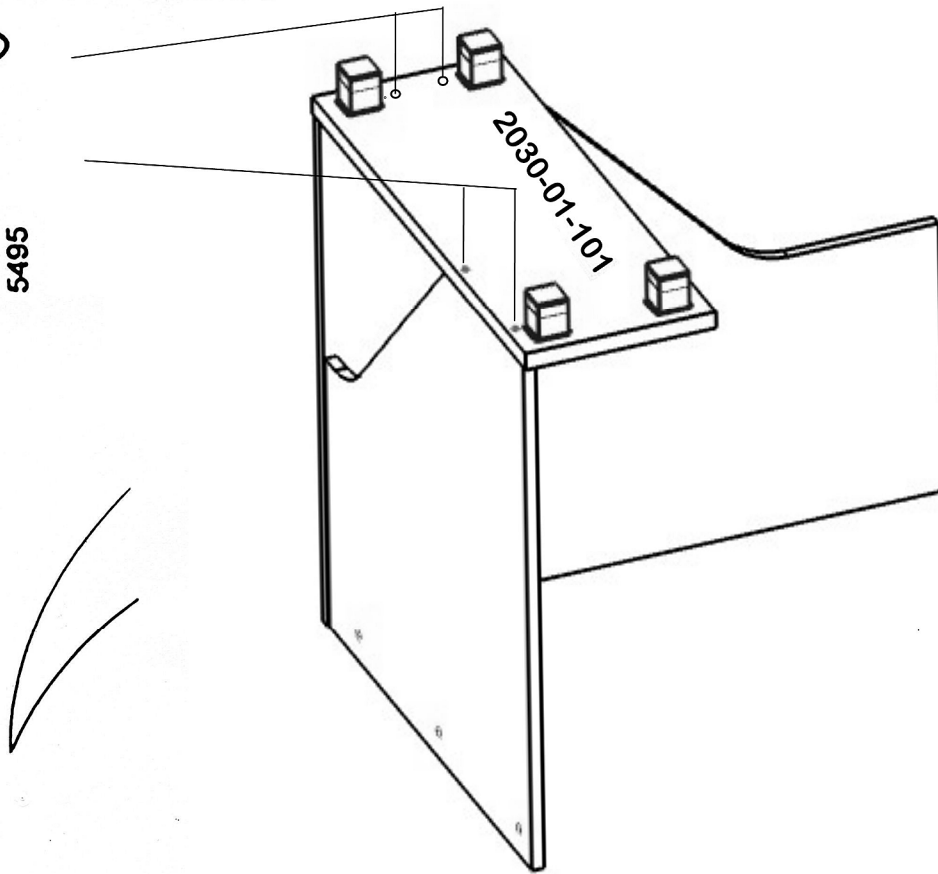

СТОЛ КОМПЬЮТЕРНЫЙ

КС 2030м1

ИНСТРУКЦИЯ ПО СБОРКЕ

ЗАО **Vasko**

тел./факс 548-87-00
E-mail: vasko@vasko-mebel.ru
www.vasko-mebel.ru

КОМПЛЕКТ ДЕТАЛЕЙ

Наименование детали	Обозначение детали	Кол-во шт.	Наименование детали	Обозначение детали	Кол-во шт.
Столешница	2030-00-100	1	Боковина III	2030-00-302	1
Основание I	2030-01-101	1	Боковина IV	2030-00-303	1
Основание II	2030-01-102	1	Боковина V	2030-00-304	1
Горизонталь I	2030-00-103	1	Перегородка I	2030-00-305	1
Горизонталь II	2030-00-104	1	Перегородка II	2030-00-306	1
Горизонталь III	2030-00-105	1	Царга-ножка	2030-00-400	1
Полка выдвигающая	2030-00-200	1	Царга	2030-00-401	1
Полка I	2030-00-201	1	Панель передняя ящика	2030-01-500	3
Полка II	2030-00-202	1	Дно ящика	2030-00-501	3
Полка III	2030-00-203	1	Стенка задняя	2030-00-502	1
Боковина I	2030-00-300	1	Стенка задняя II	2030-00-503	1
Боковина II	2030-00-301	1	Стенка задняя III	2030-01-504	1

МЕТИЗЫ И ФУРНИТУРА

УСТАНОВКА И ЗАТЯЖКА ЭКСЦЕНТРИКА

ПОРЯДОК СБОРКИ

~~5514 Б/к
5576 Опex
6586 Тейпаркот~~

x 3

ВНИМАНИЕ!

При сборке ящиков, детали подлежащие сгибу должны быть комнатной температуры!

x 3

! Далее приступаем к сборке надстройки стола,
■ все детали и крепежная фурнитура находятся в коробке №4.

x 2 0691

x 6

5494

x 4

x 4

0691

x 1