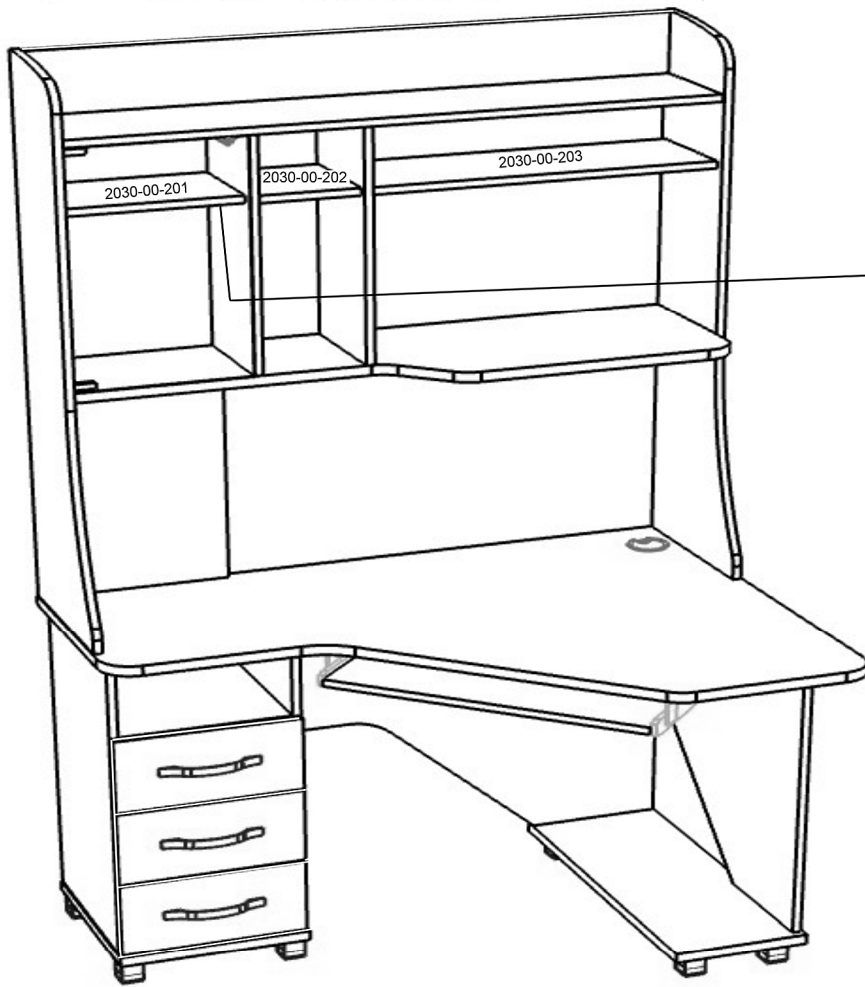

СТОЛ КОМПЬЮТЕРНЫЙ

КС 2030м1

ИНСТРУКЦИЯ ПО СБОРКЕ

ЗАО **Vasko**

тел./факс 548-87-00
E-mail: vasko@vasko-mebel.ru
www.vasko-mebel.ru

КОМПЛЕКТ ДЕТАЛЕЙ

Наименование детали	Обозначение детали	Кол-во шт.	Наименование детали	Обозначение детали	Кол-во шт.
Столешница	2030-00-100	1	Боковина III	2030-00-302	1
Основание I	2030-01-101	1	Боковина IV	2030-00-303	1
Основание II	2030-01-102	1	Боковина V	2030-00-304	1
Горизонталь I	2030-00-103	1	Перегородка I	2030-00-305	1
Горизонталь II	2030-00-104	1	Перегородка II	2030-00-306	1
Горизонталь III	2030-00-105	1	Царга-ножка	2030-00-400	1
Полка выдвигающая	2030-00-200	1	Царга	2030-00-401	1
Полка I	2030-00-201	1	Панель передняя ящика	2030-01-500	3
Полка II	2030-00-202	1	Дно ящика	2030-00-501	3
Полка III	2030-00-203	1	Стенка задняя	2030-00-502	1
Боковина I	2030-00-300	1	Стенка задняя II	2030-00-503	1
Боковина II	2030-00-301	1	Стенка задняя III	2030-01-504	1

! Далее приступаем к сборке надстройки стола,
■ все детали и крепежная фурнитура находятся в коробке №4.

x 2 0691

x 6

5494

x 4

x 4

0691

x 1

5511 Бук
5513 Опex
6946 Teppaxот

x 4
5511 Бук
5513 Опек
6846 Тёрпакот

x 2
0691

x 6
5494

Далее необходимо установить собранную надстройку на стол.

В целях избежания поломки изделия и более точной сборки

монтаж рекомендуется производить вдвоем.