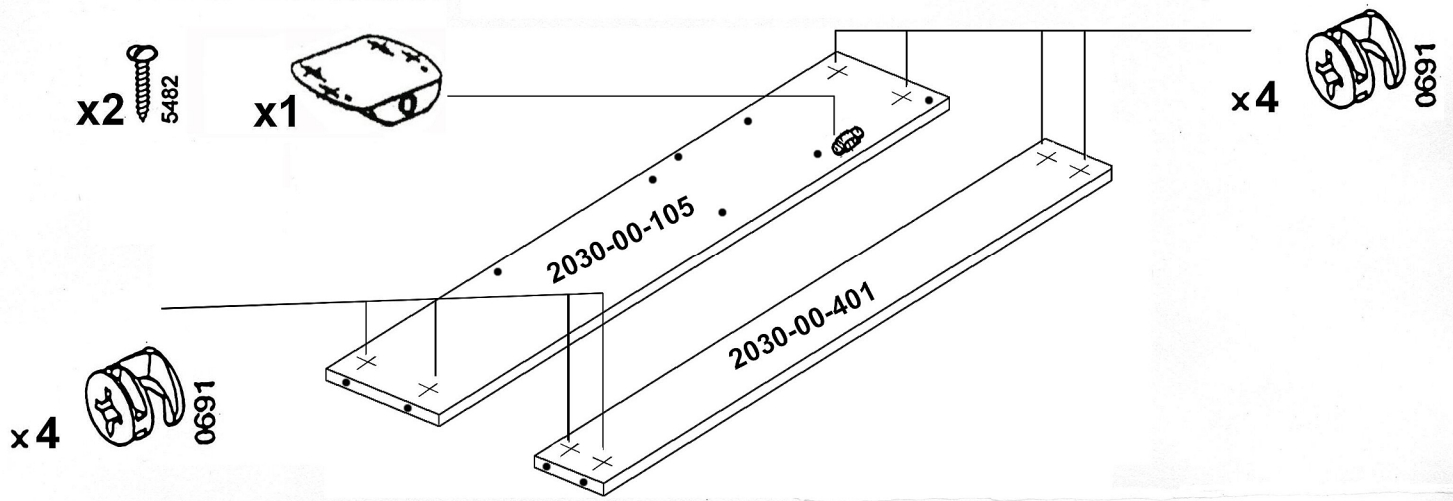

СТОЛ КОМПЬЮТЕРНЫЙ

КС 2030м1

ИНСТРУКЦИЯ ПО СБОРКЕ

ЗАО **Vasko**

тел./факс 548-87-00
E-mail: vasko@vasko-mebel.ru
www.vasko-mebel.ru

КОМПЛЕКТ ДЕТАЛЕЙ

Наименование детали	Обозначение детали	Кол-во шт.	Наименование детали	Обозначение детали	Кол-во шт.
Столешница	2030-00-100	1	Боковина III	2030-00-302	1
Основание I	2030-01-101	1	Боковина IV	2030-00-303	1
Основание II	2030-01-102	1	Боковина V	2030-00-304	1
Горизонталь I	2030-00-103	1	Перегородка I	2030-00-305	1
Горизонталь II	2030-00-104	1	Перегородка II	2030-00-306	1
Горизонталь III	2030-00-105	1	Царга-ножка	2030-00-400	1
Полка выдвигающая	2030-00-200	1	Царга	2030-00-401	1
Полка I	2030-00-201	1	Панель передняя ящика	2030-01-500	3
Полка II	2030-00-202	1	Дно ящика	2030-00-501	3
Полка III	2030-00-203	1	Стенка задняя	2030-00-502	1
Боковина I	2030-00-300	1	Стенка задняя II	2030-00-503	1
Боковина II	2030-00-301	1	Стенка задняя III	2030-01-504	1

МЕТИЗЫ И ФУРНИТУРА

УСТАНОВКА И ЗАТЯЖКА ЭКСЦЕНТРИКА

ПОРЯДОК СБОРКИ

~~5514 Б/к
5576 Опex
6586 Тейпаркот~~

x 3

ВНИМАНИЕ!

При сборке ящиков, детали подлежащие сгибу должны быть комнатной температуры!

x 3

! Далее приступаем к сборке надстройки стола,
■ все детали и крепежная фурнитура находятся в коробке №4.

x 2 0691

x 6

5494

x 4

x 4

0691

x 1