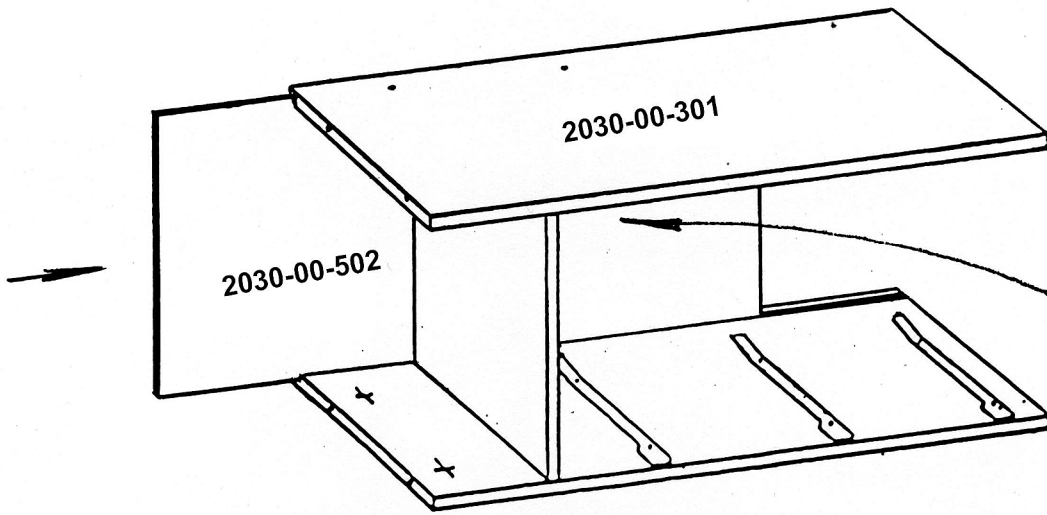

СТОЛ КОМПЬЮТЕРНЫЙ

КС 2030м1

ИНСТРУКЦИЯ ПО СБОРКЕ

ЗАО **Vasko**

тел./факс 548-87-00
E-mail: vasko@vasko-mebel.ru
www.vasko-mebel.ru

КОМПЛЕКТ ДЕТАЛЕЙ

Наименование детали	Обозначение детали	Кол-во шт.	Наименование детали	Обозначение детали	Кол-во шт.
Столешница	2030-00-100	1	Боковина III	2030-00-302	1
Основание I	2030-01-101	1	Боковина IV	2030-00-303	1
Основание II	2030-01-102	1	Боковина V	2030-00-304	1
Горизонталь I	2030-00-103	1	Перегородка I	2030-00-305	1
Горизонталь II	2030-00-104	1	Перегородка II	2030-00-306	1
Горизонталь III	2030-00-105	1	Царга-ножка	2030-00-400	1
Полка выдвигающая	2030-00-200	1	Царга	2030-00-401	1
Полка I	2030-00-201	1	Панель передняя ящика	2030-01-500	3
Полка II	2030-00-202	1	Дно ящика	2030-00-501	3
Полка III	2030-00-203	1	Стенка задняя	2030-00-502	1
Боковина I	2030-00-300	1	Стенка задняя II	2030-00-503	1
Боковина II	2030-00-301	1	Стенка задняя III	2030-01-504	1

МЕТИЗЫ И ФУРНИТУРА

УСТАНОВКА И ЗАТЯЖКА ЭКСЦЕНТРИКА

ПОРЯДОК СБОРКИ

~~5514 Б/к
5576 Опex
6586 Тейпаркот~~

x 3

ВНИМАНИЕ!

При сборке ящиков, детали подлежащие сгибу должны быть комнатной температуры!

x 3

! Далее приступаем к сборке надстройки стола,
■ все детали и крепежная фурнитура находятся в коробке №4.

x 2 0691

x 6

5494

x 4

x 4

0691

x 1