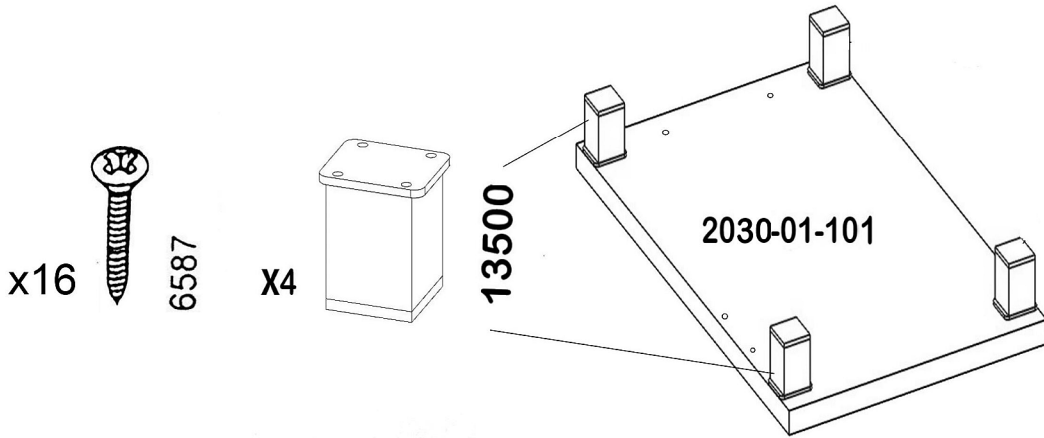

СТОЛ КОМПЬЮТЕРНЫЙ

КС 2030м1

ИНСТРУКЦИЯ ПО СБОРКЕ

ЗАО **Vasko**

тел./факс 548-87-00
E-mail: vasko@vasko-mebel.ru
www.vasko-mebel.ru

КОМПЛЕКТ ДЕТАЛЕЙ

Наименование детали	Обозначение детали	Кол-во шт.	Наименование детали	Обозначение детали	Кол-во шт.
Столешница	2030-00-100	1	Боковина III	2030-00-302	1
Основание I	2030-01-101	1	Боковина IV	2030-00-303	1
Основание II	2030-01-102	1	Боковина V	2030-00-304	1
Горизонталь I	2030-00-103	1	Перегородка I	2030-00-305	1
Горизонталь II	2030-00-104	1	Перегородка II	2030-00-306	1
Горизонталь III	2030-00-105	1	Царга-ножка	2030-00-400	1
Полка выдвигающая	2030-00-200	1	Царга	2030-00-401	1
Полка I	2030-00-201	1	Панель передняя ящика	2030-01-500	3
Полка II	2030-00-202	1	Дно ящика	2030-00-501	3
Полка III	2030-00-203	1	Стенка задняя	2030-00-502	1
Боковина I	2030-00-300	1	Стенка задняя II	2030-00-503	1
Боковина II	2030-00-301	1	Стенка задняя III	2030-01-504	1

МЕТИЗЫ И ФУРНИТУРА

УСТАНОВКА И ЗАТЯЖКА ЭКСЦЕНТРИКА

ПОРЯДОК СБОРКИ

~~5514 Б/к
5576 Опex
6586 Тейпаркот~~

x 3

ВНИМАНИЕ!

При сборке ящиков, детали подлежащие сгибу должны быть комнатной температуры!

x 3

! Далее приступаем к сборке надстройки стола,
■ все детали и крепежная фурнитура находятся в коробке №4.

x 2 0691

x 6

5494

x 4

x 4

0691

x 1