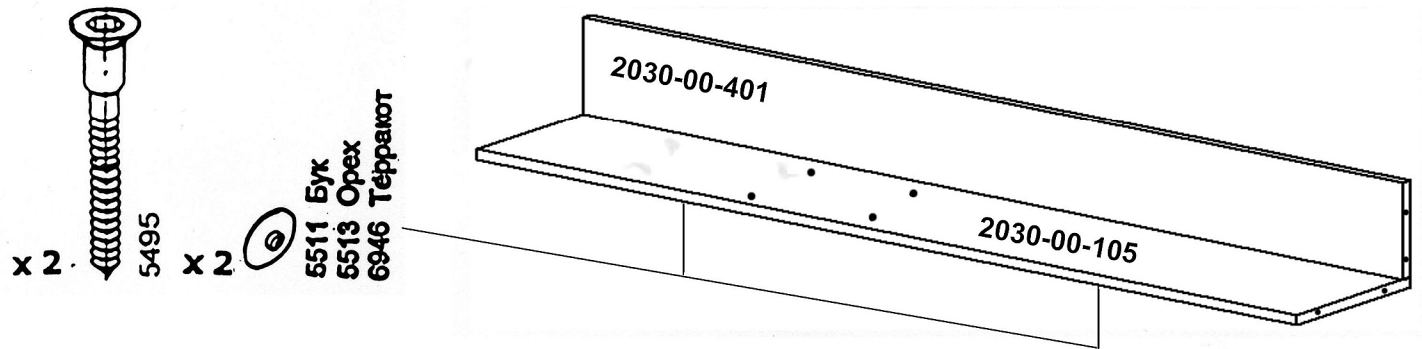

СТОЛ КОМПЬЮТЕРНЫЙ

КС 2030м1

ИНСТРУКЦИЯ ПО СБОРКЕ

ЗАО **Vasko**

тел./факс 548-87-00
E-mail: vasko@vasko-mebel.ru
www.vasko-mebel.ru

КОМПЛЕКТ ДЕТАЛЕЙ

Наименование детали	Обозначение детали	Кол-во шт.	Наименование детали	Обозначение детали	Кол-во шт.
Столешница	2030-00-100	1	Боковина III	2030-00-302	1
Основание I	2030-01-101	1	Боковина IV	2030-00-303	1
Основание II	2030-01-102	1	Боковина V	2030-00-304	1
Горизонталь I	2030-00-103	1	Перегородка I	2030-00-305	1
Горизонталь II	2030-00-104	1	Перегородка II	2030-00-306	1
Горизонталь III	2030-00-105	1	Царга-ножка	2030-00-400	1
Полка выдвигающая	2030-00-200	1	Царга	2030-00-401	1
Полка I	2030-00-201	1	Панель передняя ящика	2030-01-500	3
Полка II	2030-00-202	1	Дно ящика	2030-00-501	3
Полка III	2030-00-203	1	Стенка задняя	2030-00-502	1
Боковина I	2030-00-300	1	Стенка задняя II	2030-00-503	1
Боковина II	2030-00-301	1	Стенка задняя III	2030-01-504	1

МЕТИЗЫ И ФУРНИТУРА

УСТАНОВКА И ЗАТЯЖКА ЭКСЦЕНТРИКА

ПОРЯДОК СБОРКИ

~~5514 Б/к
5576 Опex
6586 Тейпаркот~~

x 3

ВНИМАНИЕ!

При сборке ящиков, детали подлежащие сгибу должны быть комнатной температуры!

x 3

! Далее приступаем к сборке надстройки стола,
■ все детали и крепежная фурнитура находятся в коробке №4.

x 2 0691

x 6

5494

x 4

x 4

0691

x 1