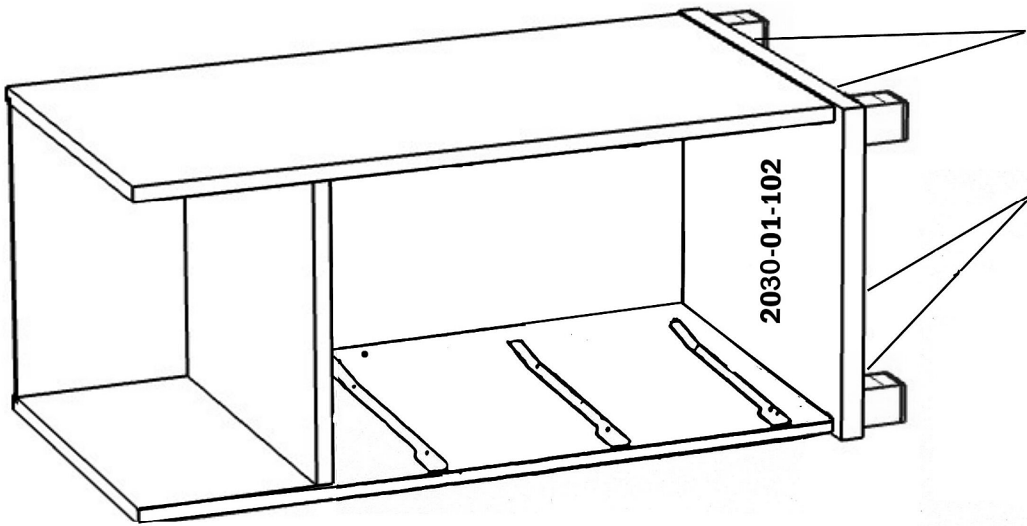

СТОЛ КОМПЬЮТЕРНЫЙ

КС 2030м1

ИНСТРУКЦИЯ ПО СБОРКЕ

ЗАО **Vasko**

тел./факс 548-87-00
E-mail: vasko@vasko-mebel.ru
www.vasko-mebel.ru

КОМПЛЕКТ ДЕТАЛЕЙ

Наименование детали	Обозначение детали	Кол-во шт.	Наименование детали	Обозначение детали	Кол-во шт.
Столешница	2030-00-100	1	Боковина III	2030-00-302	1
Основание I	2030-01-101	1	Боковина IV	2030-00-303	1
Основание II	2030-01-102	1	Боковина V	2030-00-304	1
Горизонталь I	2030-00-103	1	Перегородка I	2030-00-305	1
Горизонталь II	2030-00-104	1	Перегородка II	2030-00-306	1
Горизонталь III	2030-00-105	1	Царга-ножка	2030-00-400	1
Полка выдвигающая	2030-00-200	1	Царга	2030-00-401	1
Полка I	2030-00-201	1	Панель передняя ящика	2030-01-500	3
Полка II	2030-00-202	1	Дно ящика	2030-00-501	3
Полка III	2030-00-203	1	Стенка задняя	2030-00-502	1
Боковина I	2030-00-300	1	Стенка задняя II	2030-00-503	1
Боковина II	2030-00-301	1	Стенка задняя III	2030-01-504	1

МЕТИЗЫ И ФУРНИТУРА

УСТАНОВКА И ЗАТЯЖКА ЭКСЦЕНТРИКА

ПОРЯДОК СБОРКИ

~~5514 Б/к
5576 Опex
6586 Тейпаркот~~

x 3

ВНИМАНИЕ!

При сборке ящиков, детали подлежащие сгибу должны быть комнатной температуры!

x 3

! Далее приступаем к сборке надстройки стола,
■ все детали и крепежная фурнитура находятся в коробке №4.

x 2 0691

x 6

5494

x 4

x 4

0691

x 1