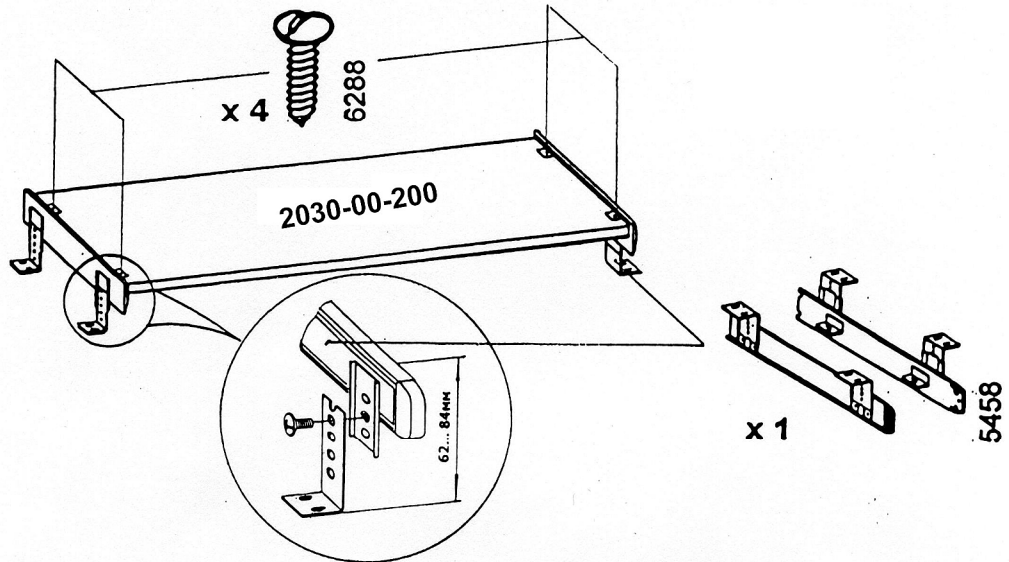

СТОЛ КОМПЬЮТЕРНЫЙ

КС 2030м1

ИНСТРУКЦИЯ ПО СБОРКЕ

ЗАО **Vasko**

тел./факс 548-87-00
E-mail: vasko@vasko-mebel.ru
www.vasko-mebel.ru

КОМПЛЕКТ ДЕТАЛЕЙ

Наименование детали	Обозначение детали	Кол-во шт.	Наименование детали	Обозначение детали	Кол-во шт.
Столешница	2030-00-100	1	Боковина III	2030-00-302	1
Основание I	2030-01-101	1	Боковина IV	2030-00-303	1
Основание II	2030-01-102	1	Боковина V	2030-00-304	1
Горизонталь I	2030-00-103	1	Перегородка I	2030-00-305	1
Горизонталь II	2030-00-104	1	Перегородка II	2030-00-306	1
Горизонталь III	2030-00-105	1	Царга-ножка	2030-00-400	1
Полка выдвигающая	2030-00-200	1	Царга	2030-00-401	1
Полка I	2030-00-201	1	Панель передняя ящика	2030-01-500	3
Полка II	2030-00-202	1	Дно ящика	2030-00-501	3
Полка III	2030-00-203	1	Стенка задняя	2030-00-502	1
Боковина I	2030-00-300	1	Стенка задняя II	2030-00-503	1
Боковина II	2030-00-301	1	Стенка задняя III	2030-01-504	1

МЕТИЗЫ И ФУРНИТУРА

УСТАНОВКА И ЗАТЯЖКА ЭКСЦЕНТРИКА

ПОРЯДОК СБОРКИ

~~5514 Б/к
5576 Опex
6586 Тейпаркот~~

x 3

ВНИМАНИЕ!

При сборке ящиков, детали подлежащие сгибу должны быть комнатной температуры!

x 3

! Далее приступаем к сборке надстройки стола,
■ все детали и крепежная фурнитура находятся в коробке №4.

x 2 0691

x 6

5494

x 4

x 4

0691

x 1