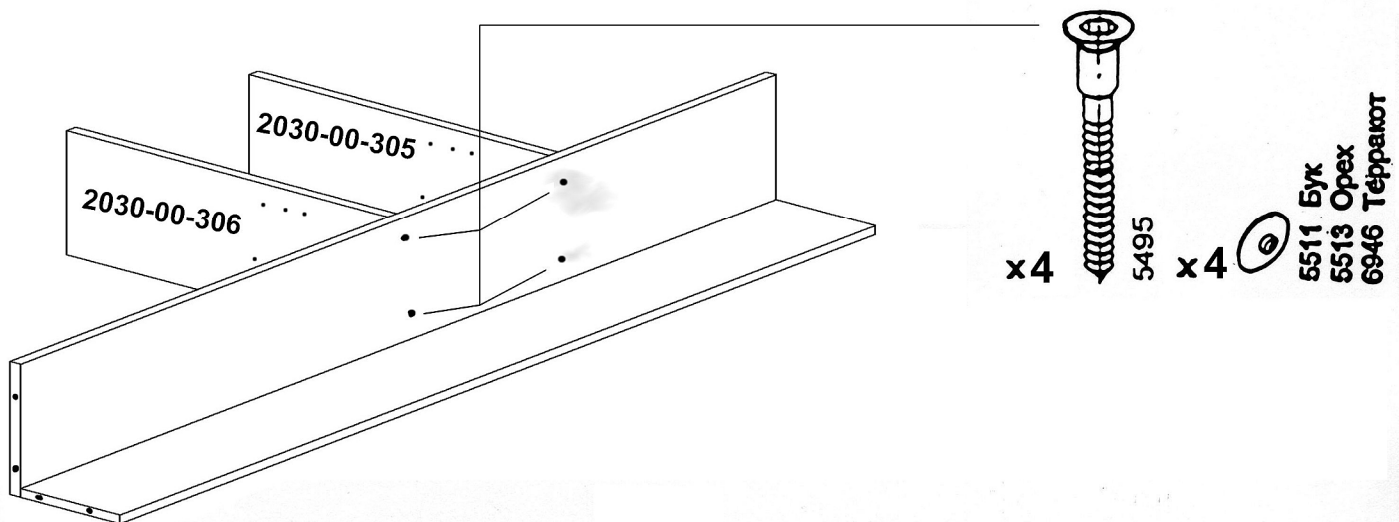

СТОЛ КОМПЬЮТЕРНЫЙ

КС 2030м1

ИНСТРУКЦИЯ ПО СБОРКЕ

ЗАО **Vasko**

тел./факс 548-87-00
E-mail: vasko@vasko-mebel.ru
www.vasko-mebel.ru

КОМПЛЕКТ ДЕТАЛЕЙ

Наименование детали	Обозначение детали	Кол-во шт.	Наименование детали	Обозначение детали	Кол-во шт.
Столешница	2030-00-100	1	Боковина III	2030-00-302	1
Основание I	2030-01-101	1	Боковина IV	2030-00-303	1
Основание II	2030-01-102	1	Боковина V	2030-00-304	1
Горизонталь I	2030-00-103	1	Перегородка I	2030-00-305	1
Горизонталь II	2030-00-104	1	Перегородка II	2030-00-306	1
Горизонталь III	2030-00-105	1	Царга-ножка	2030-00-400	1
Полка выдвигающая	2030-00-200	1	Царга	2030-00-401	1
Полка I	2030-00-201	1	Панель передняя ящика	2030-01-500	3
Полка II	2030-00-202	1	Дно ящика	2030-00-501	3
Полка III	2030-00-203	1	Стенка задняя	2030-00-502	1
Боковина I	2030-00-300	1	Стенка задняя II	2030-00-503	1
Боковина II	2030-00-301	1	Стенка задняя III	2030-01-504	1

МЕТИЗЫ И ФУРНИТУРА

УСТАНОВКА И ЗАТЯЖКА ЭКСЦЕНТРИКА

ПОРЯДОК СБОРКИ

~~5514 Б/к
5576 Опex
6586 Тейпаркот~~

x 3

ВНИМАНИЕ!

При сборке ящиков, детали подлежащие сгибу должны быть комнатной температуры!

x 3

! Далее приступаем к сборке надстройки стола,
■ все детали и крепежная фурнитура находятся в коробке №4.

x 2 0691

x 6

5494

x 4

x 4

0691

x 1