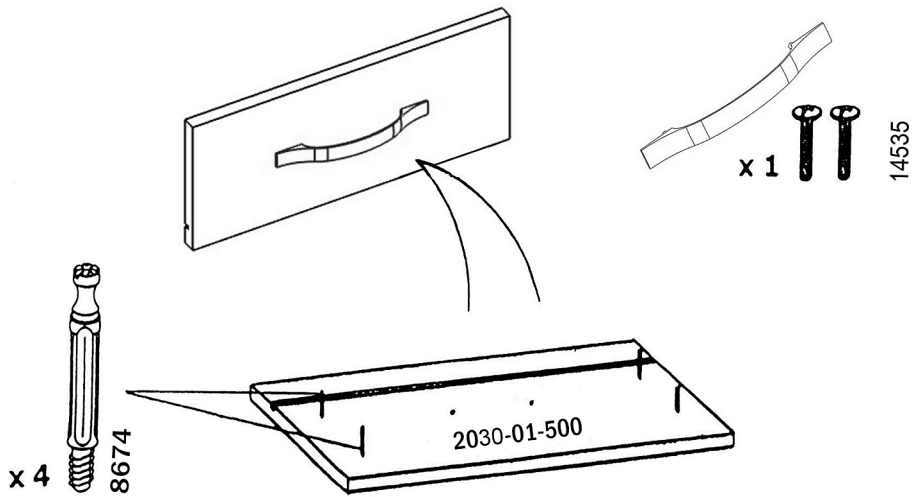

СТОЛ КОМПЬЮТЕРНЫЙ

КС 2030м1

ИНСТРУКЦИЯ ПО СБОРКЕ

ЗАО **Vasko**

тел./факс 548-87-00
E-mail: vasko@vasko-mebel.ru
www.vasko-mebel.ru

КОМПЛЕКТ ДЕТАЛЕЙ

Наименование детали	Обозначение детали	Кол-во шт.	Наименование детали	Обозначение детали	Кол-во шт.
Столешница	2030-00-100	1	Боковина III	2030-00-302	1
Основание I	2030-01-101	1	Боковина IV	2030-00-303	1
Основание II	2030-01-102	1	Боковина V	2030-00-304	1
Горизонталь I	2030-00-103	1	Перегородка I	2030-00-305	1
Горизонталь II	2030-00-104	1	Перегородка II	2030-00-306	1
Горизонталь III	2030-00-105	1	Царга-ножка	2030-00-400	1
Полка выдвигающая	2030-00-200	1	Царга	2030-00-401	1
Полка I	2030-00-201	1	Панель передняя ящика	2030-01-500	3
Полка II	2030-00-202	1	Дно ящика	2030-00-501	3
Полка III	2030-00-203	1	Стенка задняя	2030-00-502	1
Боковина I	2030-00-300	1	Стенка задняя II	2030-00-503	1
Боковина II	2030-00-301	1	Стенка задняя III	2030-01-504	1

МЕТИЗЫ И ФУРНИТУРА

УСТАНОВКА И ЗАТЯЖКА ЭКСЦЕНТРИКА

ПОРЯДОК СБОРКИ

~~5514 Б/к
5576 Опex
6586 Тейпаркот~~

x 3

ВНИМАНИЕ!

При сборке ящиков, детали подлежащие сгибу должны быть комнатной температуры!

x 3

! Далее приступаем к сборке надстройки стола,
■ все детали и крепежная фурнитура находятся в коробке №4.

x 2 0691

x 6

5494

x 4

x 4

0691

x 1