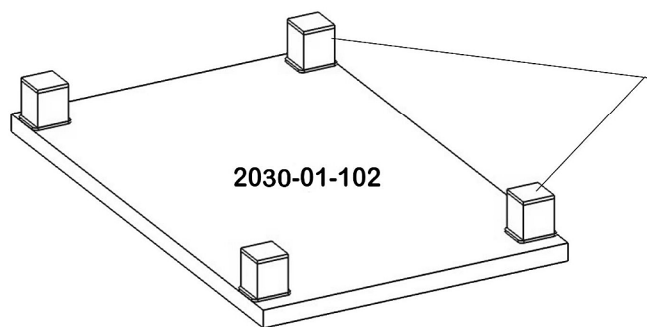

СТОЛ КОМПЬЮТЕРНЫЙ

КС 2030м1

ИНСТРУКЦИЯ ПО СБОРКЕ

ЗАО **Vasko**

тел./факс 548-87-00
E-mail: vasko@vasko-mebel.ru
www.vasko-mebel.ru

КОМПЛЕКТ ДЕТАЛЕЙ

Наименование детали	Обозначение детали	Кол-во шт.	Наименование детали	Обозначение детали	Кол-во шт.
Столешница	2030-00-100	1	Боковина III	2030-00-302	1
Основание I	2030-01-101	1	Боковина IV	2030-00-303	1
Основание II	2030-01-102	1	Боковина V	2030-00-304	1
Горизонталь I	2030-00-103	1	Перегородка I	2030-00-305	1
Горизонталь II	2030-00-104	1	Перегородка II	2030-00-306	1
Горизонталь III	2030-00-105	1	Царга-ножка	2030-00-400	1
Полка выдвигающая	2030-00-200	1	Царга	2030-00-401	1
Полка I	2030-00-201	1	Панель передняя ящика	2030-01-500	3
Полка II	2030-00-202	1	Дно ящика	2030-00-501	3
Полка III	2030-00-203	1	Стенка задняя	2030-00-502	1
Боковина I	2030-00-300	1	Стенка задняя II	2030-00-503	1
Боковина II	2030-00-301	1	Стенка задняя III	2030-01-504	1

МЕТИЗЫ И ФУРНИТУРА

УСТАНОВКА И ЗАТЯЖКА ЭКСЦЕНТРИКА

ПОРЯДОК СБОРКИ

~~5514 Б/к
5576 Опex
6586 Тейпаркот~~

x 3

ВНИМАНИЕ!

При сборке ящиков, детали подлежащие сгибу должны быть комнатной температуры!

x 3

! Далее приступаем к сборке надстройки стола,
■ все детали и крепежная фурнитура находятся в коробке №4.

x 2 0691

x 6

5494

x 4

x 4

0691

x 1