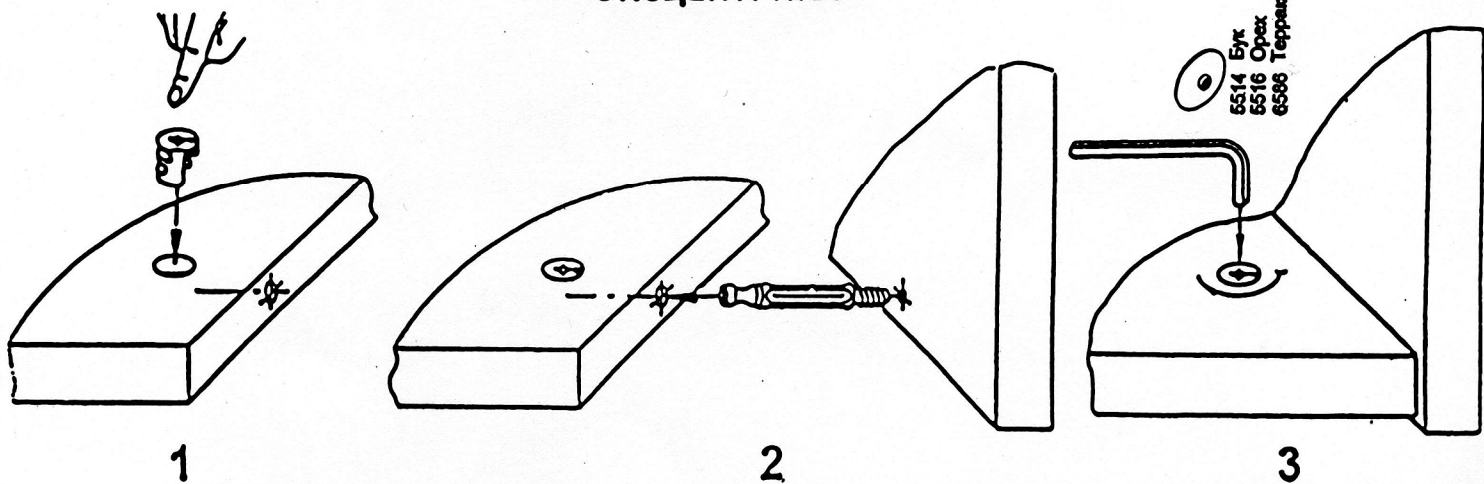

СТОЛ КОМПЬЮТЕРНЫЙ

КС 2030м1

ИНСТРУКЦИЯ ПО СБОРКЕ

ЗАО **Vasko**

тел./факс 548-87-00
E-mail: vasko@vasko-mebel.ru
www.vasko-mebel.ru

КОМПЛЕКТ ДЕТАЛЕЙ

Наименование детали	Обозначение детали	Кол-во шт.	Наименование детали	Обозначение детали	Кол-во шт.
Столешница	2030-00-100	1	Боковина III	2030-00-302	1
Основание I	2030-01-101	1	Боковина IV	2030-00-303	1
Основание II	2030-01-102	1	Боковина V	2030-00-304	1
Горизонталь I	2030-00-103	1	Перегородка I	2030-00-305	1
Горизонталь II	2030-00-104	1	Перегородка II	2030-00-306	1
Горизонталь III	2030-00-105	1	Царга-ножка	2030-00-400	1
Полка выдвигающая	2030-00-200	1	Царга	2030-00-401	1
Полка I	2030-00-201	1	Панель передняя ящика	2030-01-500	3
Полка II	2030-00-202	1	Дно ящика	2030-00-501	3
Полка III	2030-00-203	1	Стенка задняя	2030-00-502	1
Боковина I	2030-00-300	1	Стенка задняя II	2030-00-503	1
Боковина II	2030-00-301	1	Стенка задняя III	2030-01-504	1

МЕТИЗЫ И ФУРНИТУРА

УСТАНОВКА И ЗАТЯЖКА ЭКСЦЕНТРИКА

ПОРЯДОК СБОРКИ

~~5514 Б/к
5576 Опex
6586 Тейпаркот~~

x 3

ВНИМАНИЕ!

При сборке ящиков, детали подлежащие сгибу должны быть комнатной температуры!

x 3

! Далее приступаем к сборке надстройки стола,
■ все детали и крепежная фурнитура находятся в коробке №4.

x 2 0691

x 6

5494

x 4

x 4

0691

x 1