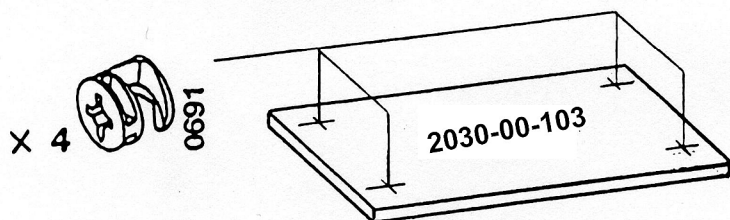

МЕТИЗЫ И ФУРНИТУРА

УСТАНОВКА И ЗАТЯЖКА ЭКСЦЕНТРИКА

ПОРЯДОК СБОРКИ

~~5514 Б/к
5576 Опex
6586 Тейпаркот~~

x 3

ВНИМАНИЕ!

При сборке ящиков, детали подлежащие сгибу должны быть комнатной температуры!

x 3

! Далее приступаем к сборке надстройки стола,
■ все детали и крепежная фурнитура находятся в коробке №4.

x 2 0691

x 6

5494

x 4

x 4

0691

x 1