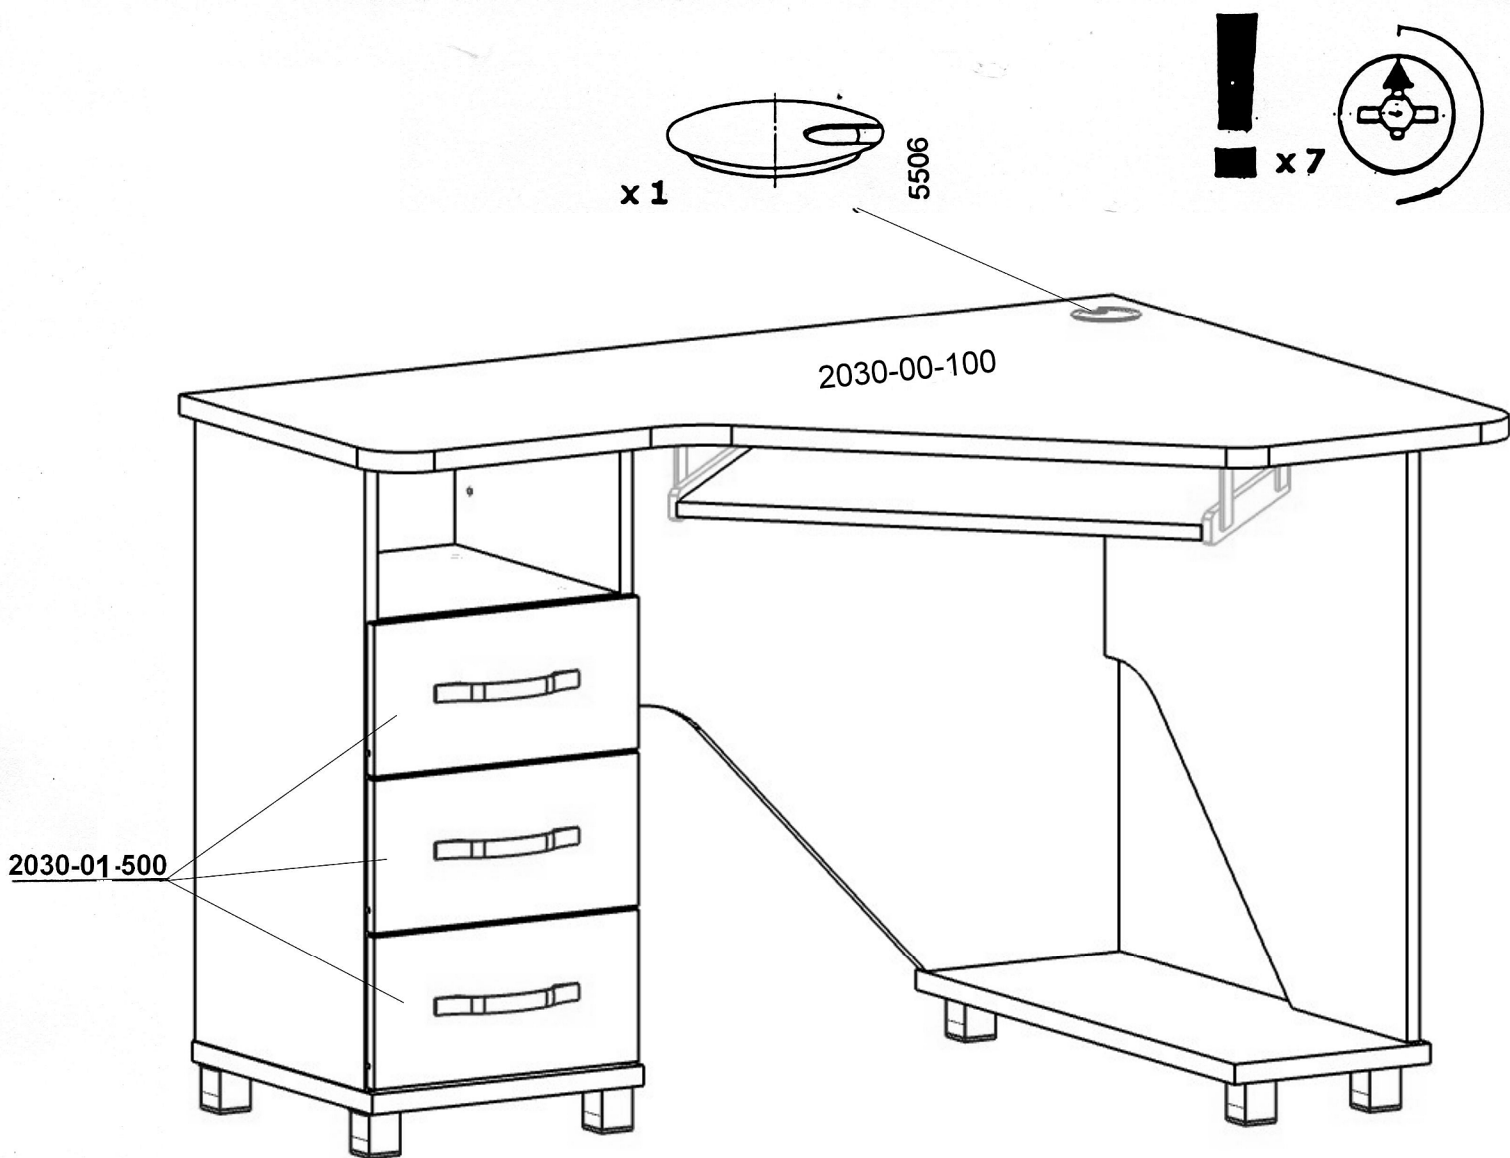

СТОЛ КОМПЬЮТЕРНЫЙ

КС 2030м1

ИНСТРУКЦИЯ ПО СБОРКЕ

ЗАО **Vasko**

тел./факс 548-87-00
E-mail: vasko@vasko-mebel.ru
www.vasko-mebel.ru

КОМПЛЕКТ ДЕТАЛЕЙ

Наименование детали	Обозначение детали	Кол-во шт.	Наименование детали	Обозначение детали	Кол-во шт.
Столешница	2030-00-100	1	Боковина III	2030-00-302	1
Основание I	2030-01-101	1	Боковина IV	2030-00-303	1
Основание II	2030-01-102	1	Боковина V	2030-00-304	1
Горизонталь I	2030-00-103	1	Перегородка I	2030-00-305	1
Горизонталь II	2030-00-104	1	Перегородка II	2030-00-306	1
Горизонталь III	2030-00-105	1	Царга-ножка	2030-00-400	1
Полка выдвигающая	2030-00-200	1	Царга	2030-00-401	1
Полка I	2030-00-201	1	Панель передняя ящика	2030-01-500	3
Полка II	2030-00-202	1	Дно ящика	2030-00-501	3
Полка III	2030-00-203	1	Стенка задняя	2030-00-502	1
Боковина I	2030-00-300	1	Стенка задняя II	2030-00-503	1
Боковина II	2030-00-301	1	Стенка задняя III	2030-01-504	1

! Далее приступаем к сборке надстройки стола,
■ все детали и крепежная фурнитура находятся в коробке №4.

x 2 0691

x 6

5494

x 4

x 4

0691

x 1