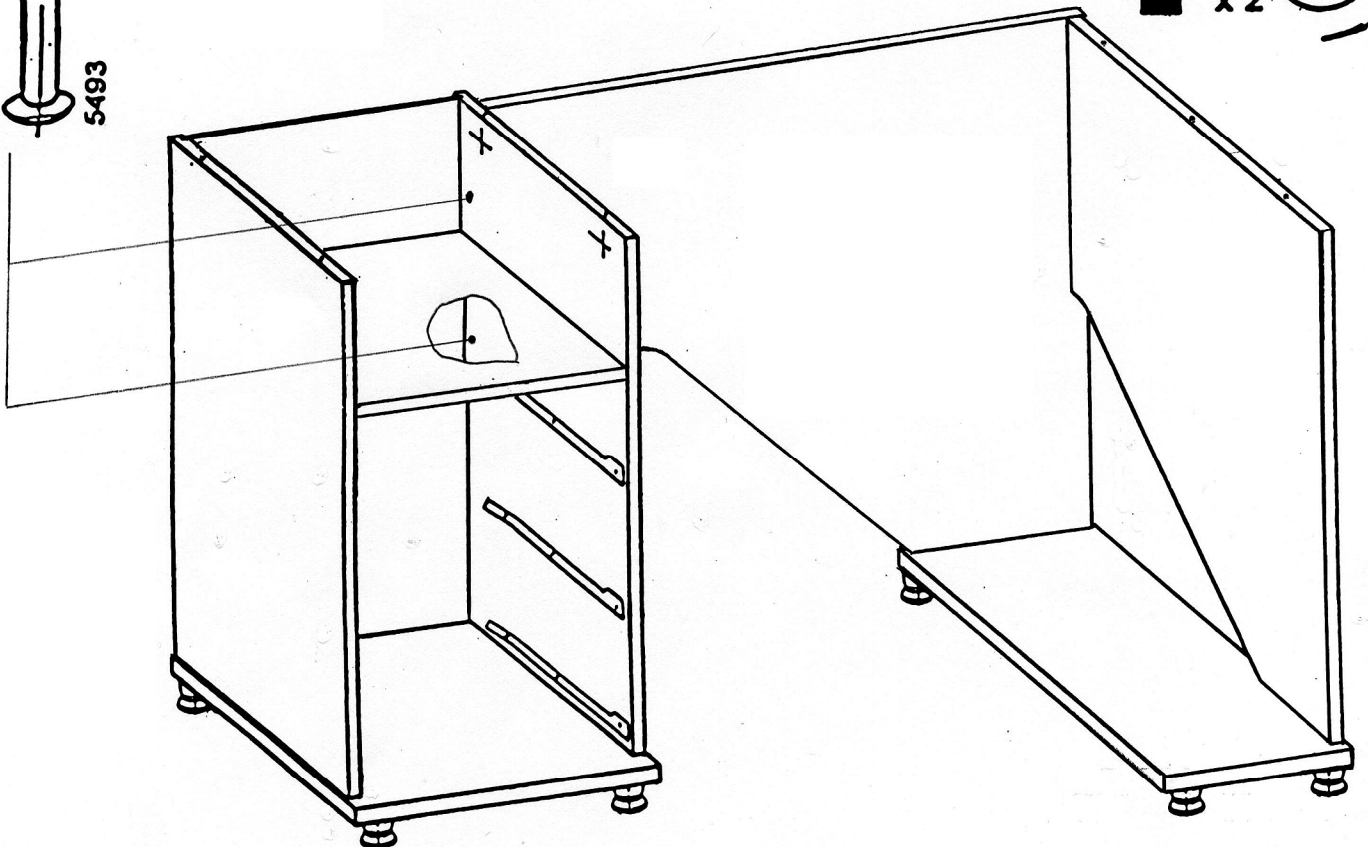

СТОЛ КОМПЬЮТЕРНЫЙ

КС 2030м1

ИНСТРУКЦИЯ ПО СБОРКЕ

ЗАО **Vasko**

тел./факс 548-87-00
E-mail: vasko@vasko-mebel.ru
www.vasko-mebel.ru

КОМПЛЕКТ ДЕТАЛЕЙ

Наименование детали	Обозначение детали	Кол-во шт.	Наименование детали	Обозначение детали	Кол-во шт.
Столешница	2030-00-100	1	Боковина III	2030-00-302	1
Основание I	2030-01-101	1	Боковина IV	2030-00-303	1
Основание II	2030-01-102	1	Боковина V	2030-00-304	1
Горизонталь I	2030-00-103	1	Перегородка I	2030-00-305	1
Горизонталь II	2030-00-104	1	Перегородка II	2030-00-306	1
Горизонталь III	2030-00-105	1	Царга-ножка	2030-00-400	1
Полка выдвигающая	2030-00-200	1	Царга	2030-00-401	1
Полка I	2030-00-201	1	Панель передняя ящика	2030-01-500	3
Полка II	2030-00-202	1	Дно ящика	2030-00-501	3
Полка III	2030-00-203	1	Стенка задняя	2030-00-502	1
Боковина I	2030-00-300	1	Стенка задняя II	2030-00-503	1
Боковина II	2030-00-301	1	Стенка задняя III	2030-01-504	1

МЕТИЗЫ И ФУРНИТУРА

УСТАНОВКА И ЗАТЯЖКА ЭКСЦЕНТРИКА

ПОРЯДОК СБОРКИ

~~5514 Б/к
5576 Опex
6586 Тейпаркот~~

x 3

ВНИМАНИЕ!

При сборке ящиков, детали подлежащие сгибу должны быть комнатной температуры!

x 3

! Далее приступаем к сборке надстройки стола,
■ все детали и крепежная фурнитура находятся в коробке №4.

x 2 0691

x 6

5494

x 4

x 4

0691

x 1