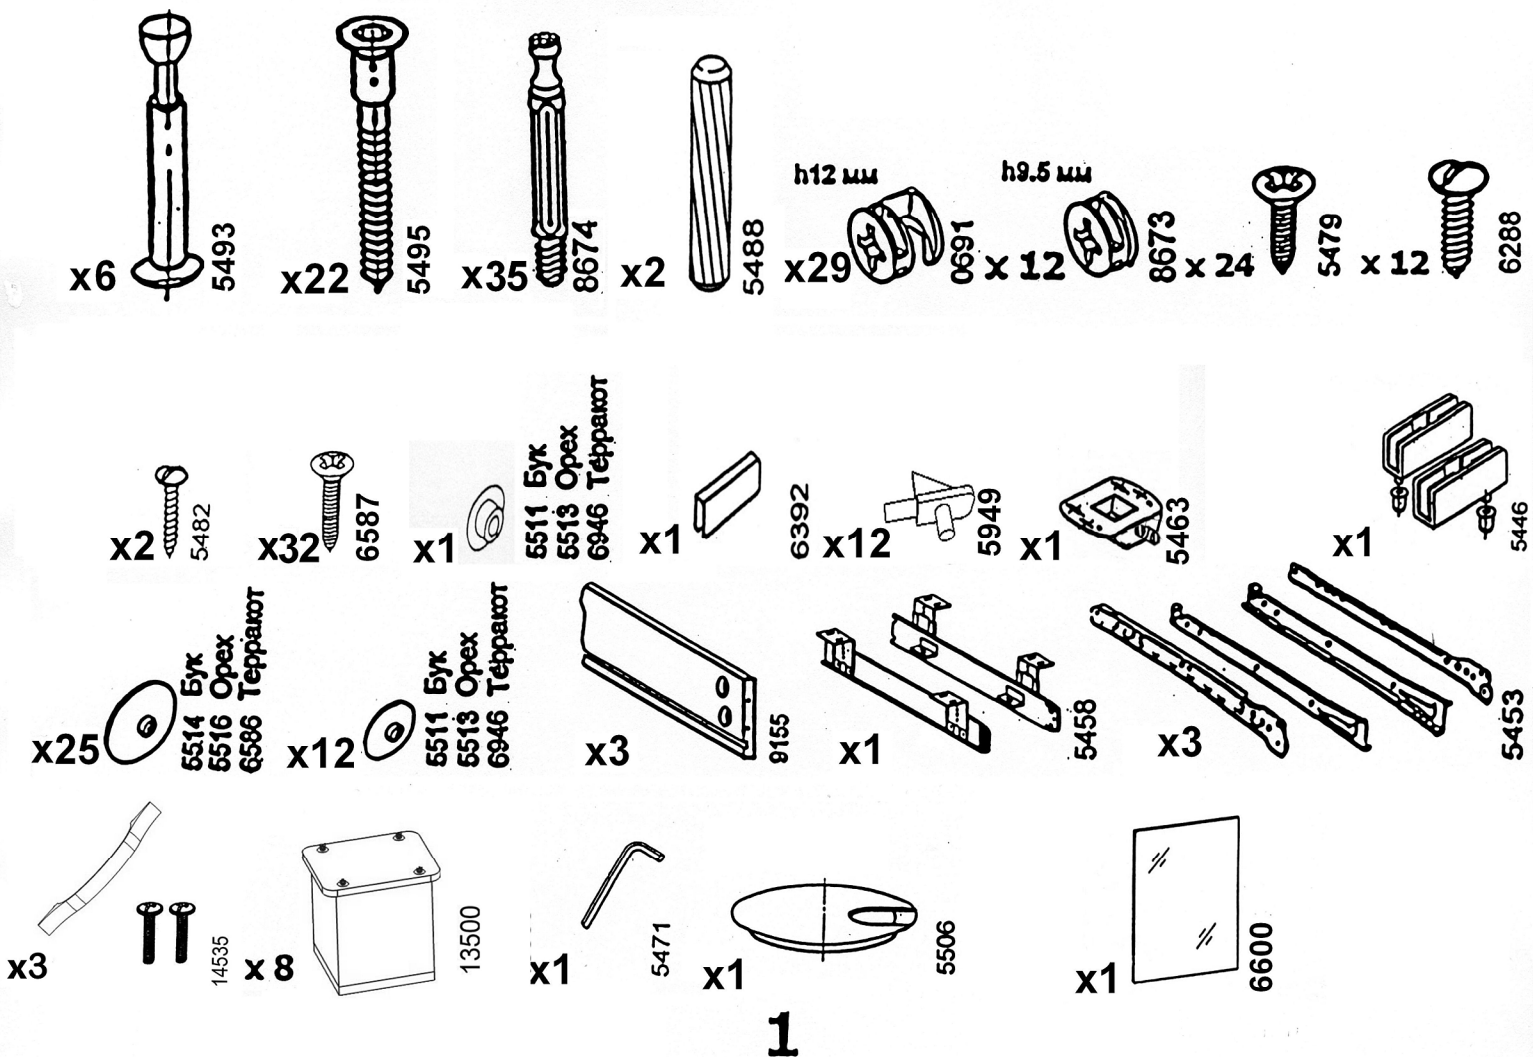

КОМПЛЕКТ ДЕТАЛЕЙ

Наименование детали	Обозначение детали	Кол-во шт.	Наименование детали	Обозначение детали	Кол-во шт.
Столешница	2030-00-100	1	Боковина III	2030-00-302	1
Основание I	2030-01-101	1	Боковина IV	2030-00-303	1
Основание II	2030-01-102	1	Боковина V	2030-00-304	1
Горизонталь I	2030-00-103	1	Перегородка I	2030-00-305	1
Горизонталь II	2030-00-104	1	Перегородка II	2030-00-306	1
Горизонталь III	2030-00-105	1	Царга-ножка	2030-00-400	1
Полка выдвигающая	2030-00-200	1	Царга	2030-00-401	1
Полка I	2030-00-201	1	Панель передняя ящика	2030-01-500	3
Полка II	2030-00-202	1	Дно ящика	2030-00-501	3
Полка III	2030-00-203	1	Стенка задняя	2030-00-502	1
Боковина I	2030-00-300	1	Стенка задняя II	2030-00-503	1
Боковина II	2030-00-301	1	Стенка задняя III	2030-01-504	1

МЕТИЗЫ И ФУРНИТУРА