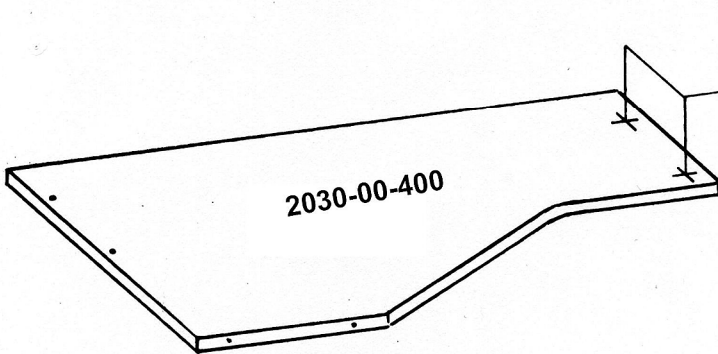

СТОЛ КОМПЬЮТЕРНЫЙ

КС 2030м1

ИНСТРУКЦИЯ ПО СБОРКЕ

ЗАО **Vasko**

тел./факс 548-87-00
E-mail: vasko@vasko-mebel.ru
www.vasko-mebel.ru

КОМПЛЕКТ ДЕТАЛЕЙ

Наименование детали	Обозначение детали	Кол-во шт.	Наименование детали	Обозначение детали	Кол-во шт.
Столешница	2030-00-100	1	Боковина III	2030-00-302	1
Основание I	2030-01-101	1	Боковина IV	2030-00-303	1
Основание II	2030-01-102	1	Боковина V	2030-00-304	1
Горизонталь I	2030-00-103	1	Перегородка I	2030-00-305	1
Горизонталь II	2030-00-104	1	Перегородка II	2030-00-306	1
Горизонталь III	2030-00-105	1	Царга-ножка	2030-00-400	1
Полка выдвигающая	2030-00-200	1	Царга	2030-00-401	1
Полка I	2030-00-201	1	Панель передняя ящика	2030-01-500	3
Полка II	2030-00-202	1	Дно ящика	2030-00-501	3
Полка III	2030-00-203	1	Стенка задняя	2030-00-502	1
Боковина I	2030-00-300	1	Стенка задняя II	2030-00-503	1
Боковина II	2030-00-301	1	Стенка задняя III	2030-01-504	1

МЕТИЗЫ И ФУРНИТУРА

УСТАНОВКА И ЗАТЯЖКА ЭКСЦЕНТРИКА

ПОРЯДОК СБОРКИ

~~5514 Б/к
5576 Опex
6586 Тейпаркот~~

x 3

ВНИМАНИЕ!

При сборке ящиков, детали подлежащие сгибу должны быть комнатной температуры!

x 3

! Далее приступаем к сборке надстройки стола,
■ все детали и крепежная фурнитура находятся в коробке №4.

x 2 0691

x 6

5494

x 4

x 4

0691

x 1