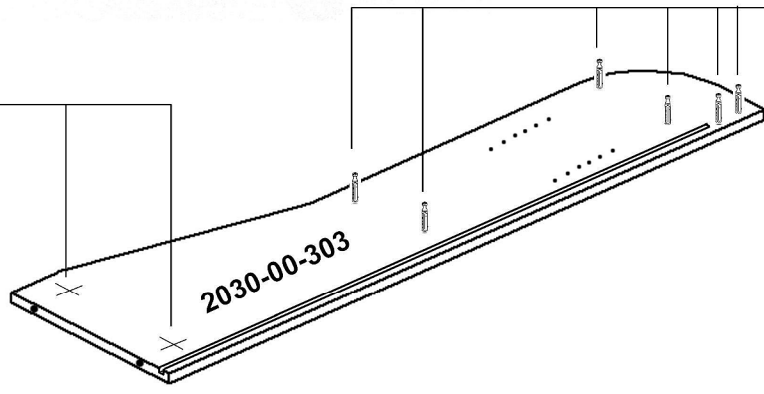

МЕТИЗЫ И ФУРНИТУРА

УСТАНОВКА И ЗАТЯЖКА ЭКСЦЕНТРИКА

ПОРЯДОК СБОРКИ

~~5514 Б/к
5576 Опex
6586 Тейпаркот~~

x 3

ВНИМАНИЕ!

При сборке ящиков, детали подлежащие сгибу должны быть комнатной температуры!

x 3

! Далее приступаем к сборке надстройки стола,
■ все детали и крепежная фурнитура находятся в коробке №4.

x 2 0691

x 6

5494

x 4

x 4

0691

x 1