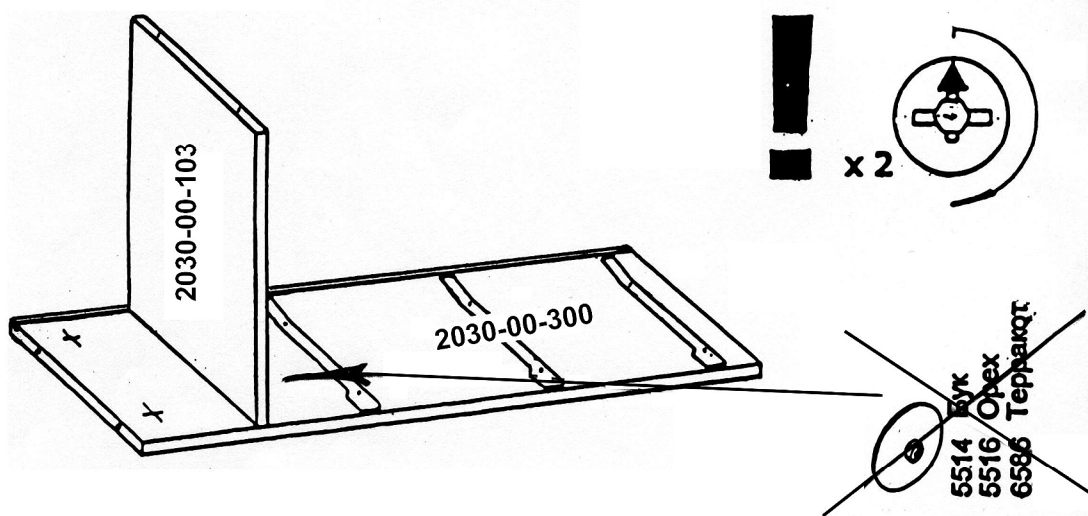

СТОЛ КОМПЬЮТЕРНЫЙ

КС 2030м1

ИНСТРУКЦИЯ ПО СБОРКЕ

ЗАО **Vasko**

тел./факс 548-87-00
E-mail: vasko@vasko-mebel.ru
www.vasko-mebel.ru

КОМПЛЕКТ ДЕТАЛЕЙ

Наименование детали	Обозначение детали	Кол-во шт.	Наименование детали	Обозначение детали	Кол-во шт.
Столешница	2030-00-100	1	Боковина III	2030-00-302	1
Основание I	2030-01-101	1	Боковина IV	2030-00-303	1
Основание II	2030-01-102	1	Боковина V	2030-00-304	1
Горизонталь I	2030-00-103	1	Перегородка I	2030-00-305	1
Горизонталь II	2030-00-104	1	Перегородка II	2030-00-306	1
Горизонталь III	2030-00-105	1	Царга-ножка	2030-00-400	1
Полка выдвигающая	2030-00-200	1	Царга	2030-00-401	1
Полка I	2030-00-201	1	Панель передняя ящика	2030-01-500	3
Полка II	2030-00-202	1	Дно ящика	2030-00-501	3
Полка III	2030-00-203	1	Стенка задняя	2030-00-502	1
Боковина I	2030-00-300	1	Стенка задняя II	2030-00-503	1
Боковина II	2030-00-301	1	Стенка задняя III	2030-01-504	1

МЕТИЗЫ И ФУРНИТУРА

УСТАНОВКА И ЗАТЯЖКА ЭКСЦЕНТРИКА

ПОРЯДОК СБОРКИ

~~5514 Б/к
5576 Опex
6586 Тейпаркот~~

x 3

ВНИМАНИЕ!

При сборке ящиков, детали подлежащие сгибу должны быть комнатной температуры!

x 3

! Далее приступаем к сборке надстройки стола,
■ все детали и крепежная фурнитура находятся в коробке №4.

x 2 0691

x 6

5494

x 4

x 4

0691

x 1