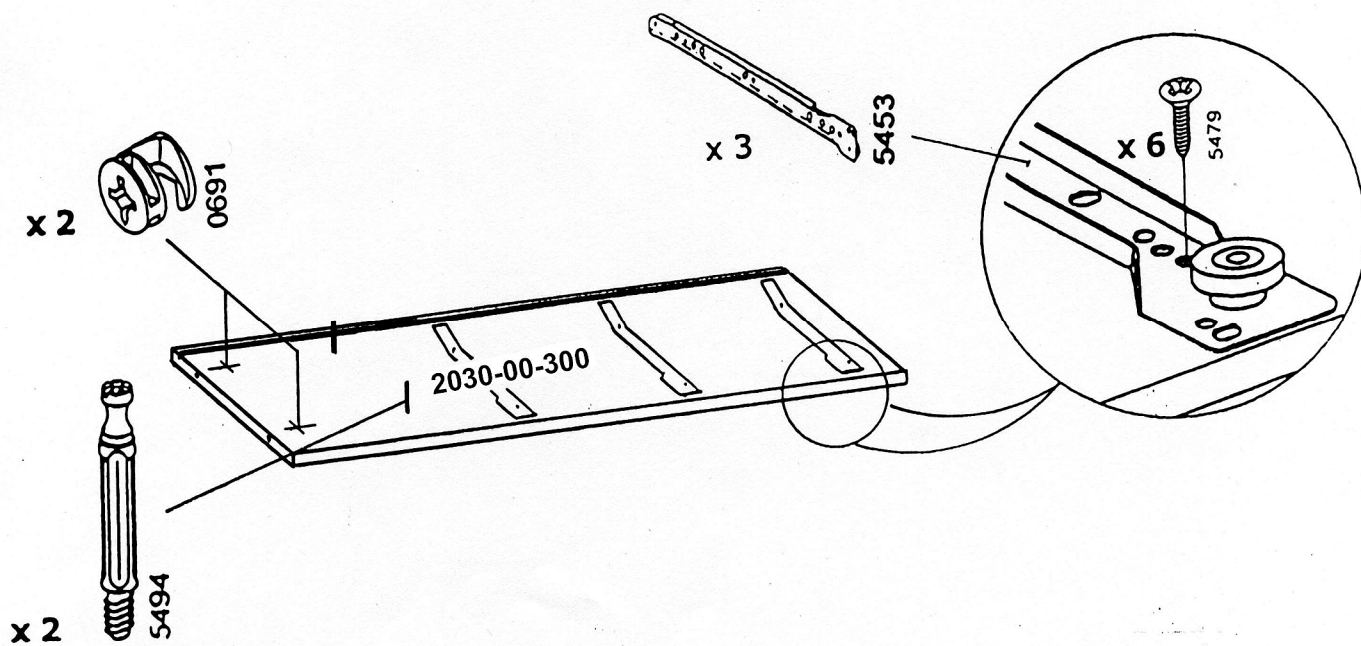

ПОРЯДОК СБОРКИ