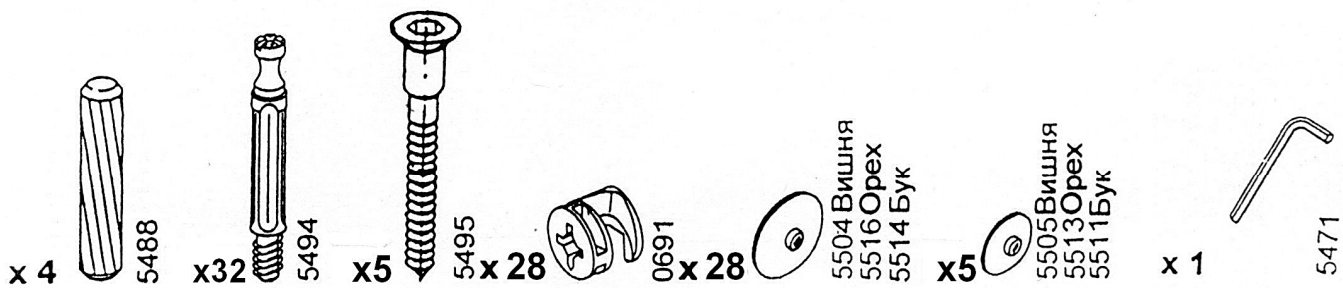

МЕТИЗЫ И ФУРНИТУРА