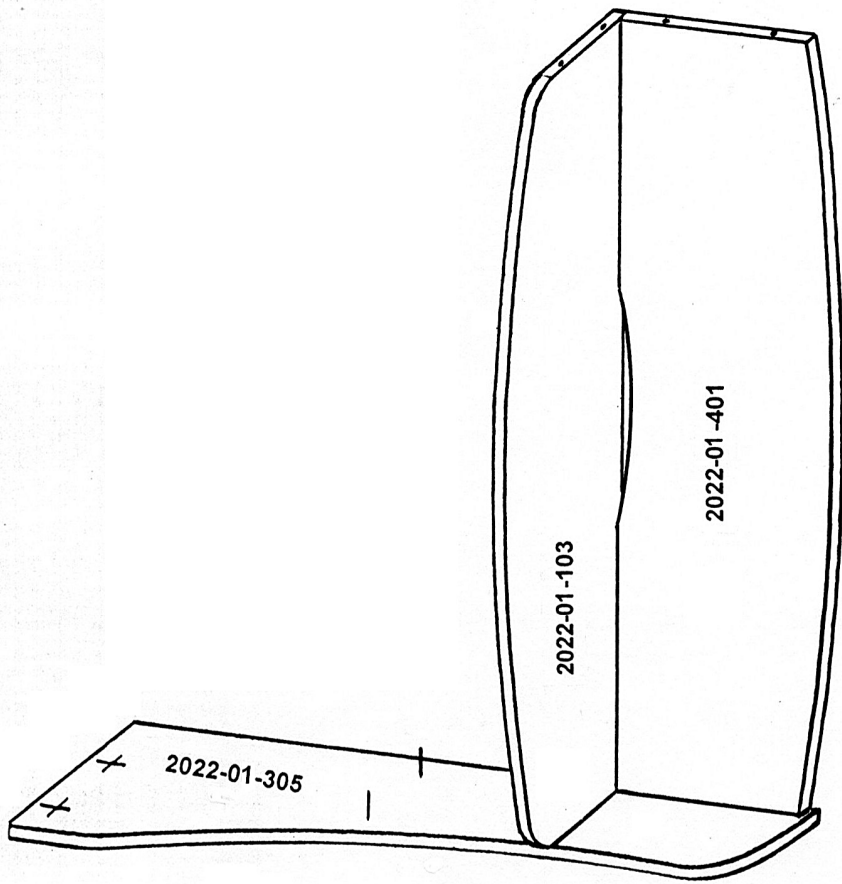

## УСТАНОВКА И ЗАТЯЖКА ЭКСЦЕНТРИКА

# ВНИМАНИЕ!

При сборке ящиков, детали подлежащие сгибу должны быть комнатной температуры!

6

x4

x 1  5495 x 1  5505 Витина  
5513 Орех  
5511 Бука

 x 2 