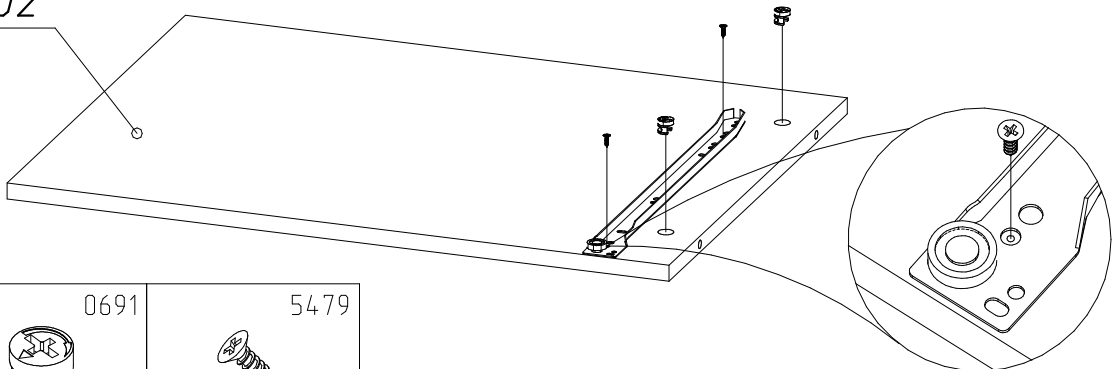

УСТАНОВКА И ЗАТЯЖКА ЭКСЦЕНТРИКА

ПРИ УСТАНОВКЕ ЭКСЦЕНТРИКА БУДЬТЕ ВНИМАТЕЛЬНЫ!

В изделие встречаются эксцентрики разной высоты.

Смотри соответствующие указания в схеме сборки.

РЕКОМЕНДАЦИИ ПО УСТАНОВКЕ ЗАМКА

Снять кольцо, затем перевернуть и вставить с лицевой стороны фасада.

ПОРЯДОК СБОРКИ

2021-01-302

180°

2021-01-301

 8674 x2	 0691 h=12.5 x2	 5479 x8	 5881 L=400 MM x1	 5453 L=350 MM x3
---	--	--	--	---

2021-01-103