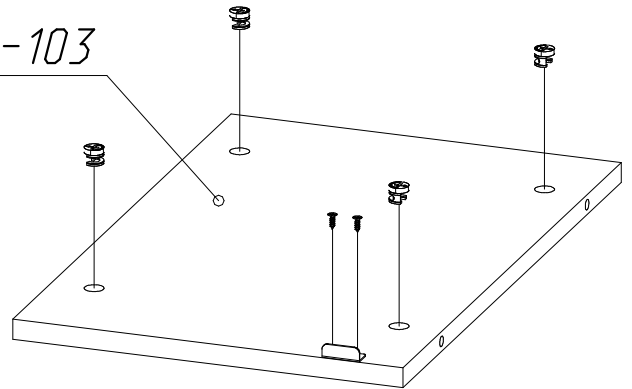

Снять кольцо, затем перевернуть и вставить с лицевой стороны фасада.

ПОРЯДОК СБОРКИ

2021-01-302

180°

2021-01-301

 8674 x2	 0691 h=12.5 x2	 5479 x8	 5881 L=400 MM x1	 5453 L=350 MM x3
---	--	--	--	---

2021-01-103

 0691 h=12.5 x4	 7298 x2	 12002 x1
---	---	--

2021-01-102

 6288 x20	 5423 x5
--	---

2021-01-301

2021-01-103

2021-01-300

2021-01-102

2021-01-302