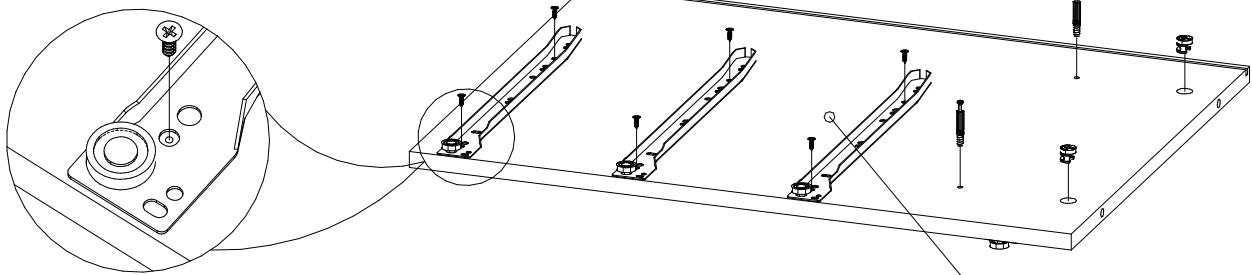

УСТАНОВКА И ЗАТЯЖКА ЭКСЦЕНТРИКА

ПРИ УСТАНОВКЕ ЭКСЦЕНТРИКА БУДЬТЕ ВНИМАТЕЛЬНЫ!

В изделие встречаются эксцентрики разной высоты.

Смотри соответствующие указания в схеме сборки.

РЕКОМЕНДАЦИИ ПО УСТАНОВКЕ ЗАМКА

Снять кольцо, затем перевернуть и вставить с лицевой стороны фасада.

ПОРЯДОК СБОРКИ

2021-01-302

180°

2021-01-301

 8674 x2	 0691 h=12.5 x2	 5479 x8	 5881 L=400 MM x1	 5453 L=350 MM x3
---	--	--	--	---

2021-01-103