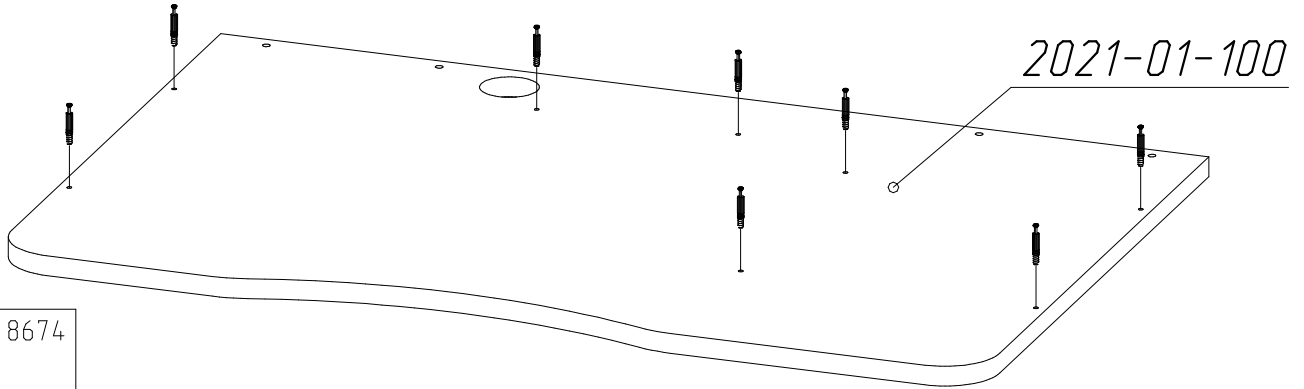

МЕТИЗЫ И ФУРНИТУРА*

 x1	 x10 L=50мм	 x40	 x28 h=12.5	 x12 h=9.5	 x8	 x3
 x3 L=350мм	 x32	 x4	 x20	 x5	 x3	
 x1 L=400мм	 x1	 x1	 x2	 x28	 x10	

* Фирма оставляет за собой право заменять некоторые элементы фурнитуры (с сопутствующим изменением количества метизов для ее крепления).

УСТАНОВКА И ЗАТЯЖКА ЭКСЦЕНТРИКА

ПРИ УСТАНОВКЕ ЭКСЦЕНТРИКА БУДЬТЕ ВНИМАТЕЛЬНЫ!

В изделие встречаются эксцентрики разной высоты.

Смотри соответствующие указания в схеме сборки.

РЕКОМЕНДАЦИИ ПО УСТАНОВКЕ ЗАМКА

Снять кольцо, затем перевернуть и вставить с лицевой стороны фасада.

ПОРЯДОК СБОРКИ

2021-01-302

180°

2021-01-301

 8674 x2	 0691 h=12.5 x2	 5479 x8	 5881 L=400 MM x1	 5453 L=350 MM x3
---	--	--	--	---

2021-01-103