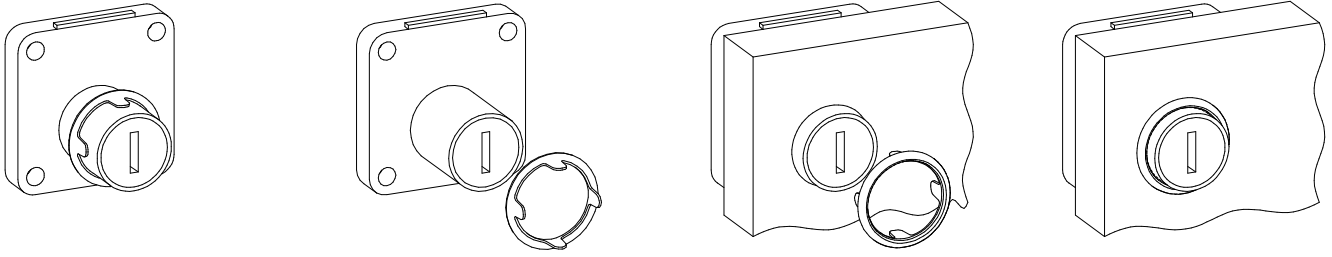

УСТАНОВКА И ЗАТЯЖКА ЭКСЦЕНТРИКА

ПРИ УСТАНОВКЕ ЭКСЦЕНТРИКА БУДЬТЕ ВНИМАТЕЛЬНЫ!

В изделие встречаются эксцентрики разной высоты.

Смотри соответствующие указания в схеме сборки.

РЕКОМЕНДАЦИИ ПО УСТАНОВКЕ ЗАМКА

Снять кольцо, затем перевернуть и вставить с лицевой стороны фасада.

ПОРЯДОК СБОРКИ

2021-01-302

180°

2021-01-301

 8674 x2	 0691 h=12.5 x2	 5479 x8	 5881 L=400 MM x1	 5453 L=350 MM x3
---	--	--	--	---

2021-01-103