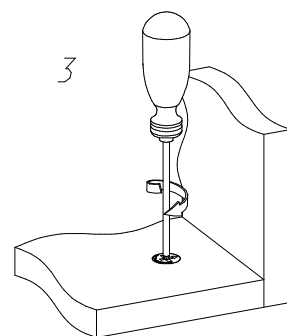

КОМПЛЕКТ ДЕТАЛЕЙ

ОБОЗНАЧЕНИЕ	НАИМЕНОВАНИЕ	КОЛ-ВО
2021-01-100	Столешница 1	1
2021-01-101	Столешница 2	1
2021-01-102	Основание	1
2021-01-103	Горизонталь	1
2021-01-104	Полка левая	1
2021-01-105	Полка правая	1
2021-01-106	Полка выдвижная	1
2021-01-300	Бок тумбы левый	1
2021-01-301	Бок тумбы правый	1
2021-01-302	Бок стола правый	1

ОБОЗНАЧЕНИЕ	НАИМЕНОВАНИЕ	КОЛ-ВО
2021-01-303	Бок надстройки левый	1
2021-01-304	Бок надстройки правый	1
2021-01-400	Задняя стенка стола	1
2021-02-401	Стенка надстройки	2
2021-01-403	Царга	1
2021-01-404	Задняя стенка тумбы	1
2021-02-500	Панель ящика 1	1
2021-02-501	Панель ящика 2	2
2021-01-502	Дно ящика	3

МЕТИЗЫ И ФУРНИТУРА*

 x1	 x10 L=50мм	 x40	 x28 h=12.5	 x12 h=9.5	 x8	 x3
 x3 L=350мм	 x32	 x4	 x20	 x5	 x3	
 x1 L=400мм	 x1	 x1	 x2	 x28	 x10	

* Фирма оставляет за собой право заменять некоторые элементы фурнитуры (с сопутствующим изменением количества метизов для ее крепления).

УСТАНОВКА И ЗАТЯЖКА ЭКСЦЕНТРИКА

ПРИ УСТАНОВКЕ ЭКСЦЕНТРИКА БУДЬТЕ ВНИМАТЕЛЬНЫ!

В изделие встречаются эксцентрики разной высоты.

Смотри соответствующие указания в схеме сборки.