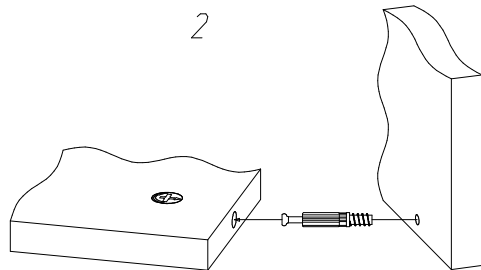

КОМПЛЕКТ ДЕТАЛЕЙ

ОБОЗНАЧЕНИЕ	НАИМЕНОВАНИЕ	КОЛ-ВО
2021-01-100	Столешница 1	1
2021-01-101	Столешница 2	1
2021-01-102	Основание	1
2021-01-103	Горизонталь	1
2021-01-104	Полка левая	1
2021-01-105	Полка правая	1
2021-01-106	Полка выдвижная	1
2021-01-300	Бок тумбы левый	1
2021-01-301	Бок тумбы правый	1
2021-01-302	Бок стола правый	1

ОБОЗНАЧЕНИЕ	НАИМЕНОВАНИЕ	КОЛ-ВО
2021-01-303	Бок надстройки левый	1
2021-01-304	Бок надстройки правый	1
2021-01-400	Задняя стенка стола	1
2021-02-401	Стенка надстройки	2
2021-01-403	Царга	1
2021-01-404	Задняя стенка тумбы	1
2021-02-500	Панель ящика 1	1
2021-02-501	Панель ящика 2	2
2021-01-502	Дно ящика	3

МЕТИЗЫ И ФУРНИТУРА*

 x1	 x10 L=50мм	 x40	 x28 h=12.5	 x12 h=9.5	 x8	 x3
 x3 L=350мм	 x32	 x4	 x20	 x5	 x3	
 x1 L=400мм	 x1	 x1	 x2	 x28	 x10	

* Фирма оставляет за собой право заменять некоторые элементы фурнитуры (с сопутствующим изменением количества метизов для ее крепления).

УСТАНОВКА И ЗАТЯЖКА ЭКСЦЕНТРИКА

ПРИ УСТАНОВКЕ ЭКСЦЕНТРИКА БУДЬТЕ ВНИМАТЕЛЬНЫ!

В изделие встречаются эксцентрики разной высоты.

Смотри соответствующие указания в схеме сборки.