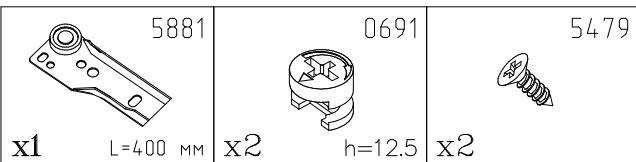

МЕТИЗЫ И ФУРНИТУРА*

 x1	 x10 L=50мм	 x40	 x28 h=12.5	 x12 h=9.5	 x8	 x3
 x3 L=350мм	 x32	 x4	 x20	 x5	 x3	
 x1 L=400мм	 x1	 x1	 x2	 x28	 x10	

* Фирма оставляет за собой право заменять некоторые элементы фурнитуры (с сопутствующим изменением количества метизов для ее крепления).

УСТАНОВКА И ЗАТЯЖКА ЭКСЦЕНТРИКА

ПРИ УСТАНОВКЕ ЭКСЦЕНТРИКА БУДЬТЕ ВНИМАТЕЛЬНЫ!

В изделие встречаются эксцентрики разной высоты.

Смотри соответствующие указания в схеме сборки.

РЕКОМЕНДАЦИИ ПО УСТАНОВКЕ ЗАМКА

Снять кольцо, затем перевернуть и вставить с лицевой стороны фасада.

ПОРЯДОК СБОРКИ

2021-01-302

180°

2021-01-301

 8674 x2	 0691 h=12.5 x2	 5479 x8	 5881 L=400 MM x1	 5453 L=350 MM x3
---	--	--	--	---

2021-01-103