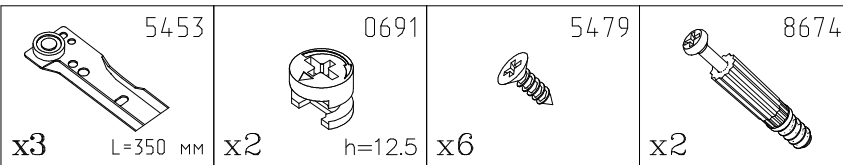

МЕТИЗЫ И ФУРНИТУРА*

 x1	 x10 L=50мм	 x40	 x28 h=12.5	 x12 h=9.5	 x8	 x3
 x3 L=350мм	 x32	 x4	 x20	 x5	 x3	
 x1 L=400мм	 x1	 x1	 x2	 x28	 x10	

* Фирма оставляет за собой право заменять некоторые элементы фурнитуры (с сопутствующим изменением количества метизов для ее крепления).

УСТАНОВКА И ЗАТЯЖКА ЭКСЦЕНТРИКА

ПРИ УСТАНОВКЕ ЭКСЦЕНТРИКА БУДЬТЕ ВНИМАТЕЛЬНЫ!

В изделие встречаются эксцентрики разной высоты.

Смотри соответствующие указания в схеме сборки.

РЕКОМЕНДАЦИИ ПО УСТАНОВКЕ ЗАМКА

Снять кольцо, затем перевернуть и вставить с лицевой стороны фасада.

ПОРЯДОК СБОРКИ

2021-01-302

180°

2021-01-301

 8674 x2	 0691 h=12.5 x2	 5479 x8	 5881 L=400 MM x1	 5453 L=350 MM x3
---	--	--	--	---

2021-01-103