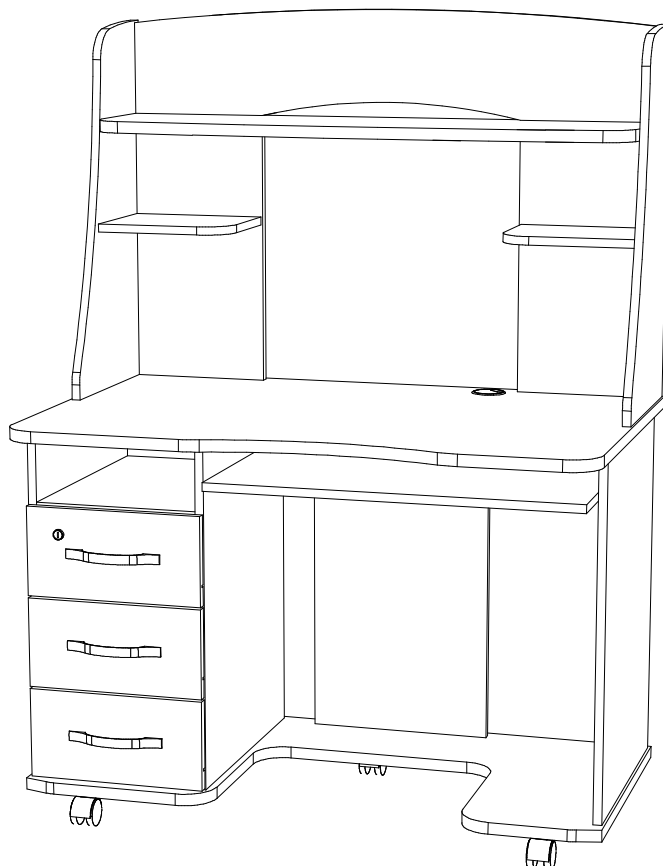

ИНСТРУКЦИЯ ПО СБОРКЕ

КС2021 М2

Уважаемый покупатель,
приступая к сборке, пожалуйста, внимательно изучите данную инструкцию
Благодарим Вас за покупку!

тел.\факс +7 (495) 926-16-82
e-mail:vasko @ vasko-mebel.ru
www.vasko-mebel.ru

КОМПЛЕКТ ДЕТАЛЕЙ

ОБОЗНАЧЕНИЕ	НАИМЕНОВАНИЕ	КОЛ-ВО
2021-01-100	Столешница 1	1
2021-01-101	Столешница 2	1
2021-01-102	Основание	1
2021-01-103	Горизонталь	1
2021-01-104	Полка левая	1
2021-01-105	Полка правая	1
2021-01-106	Полка выдвижная	1
2021-01-300	Бок тумбы левый	1
2021-01-301	Бок тумбы правый	1
2021-01-302	Бок стола правый	1