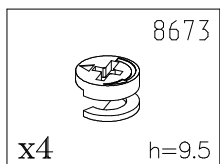

ВНИМАНИЕ!

При сборке ящиков, детали подлежащие сгибу должны быть комнатной температуры!