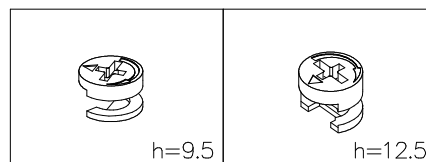

МЕТИЗЫ И ФУРНИТУРА*

 x1	 x10 L=50мм	 x40	 x28 h=12.5	 x12 h=9.5	 x8	 x3
 x3 L=350мм	 x32	 x4	 x20	 x5	 x3	
 x1 L=400мм	 x1	 x1	 x2	 x28	 x10	

* Фирма оставляет за собой право заменять некоторые элементы фурнитуры (с сопутствующим изменением количества метизов для ее крепления).

УСТАНОВКА И ЗАТЯЖКА ЭКСЦЕНТРИКА

ПРИ УСТАНОВКЕ ЭКСЦЕНТРИКА БУДЬТЕ ВНИМАТЕЛЬНЫ!

В изделие встречаются эксцентрики разной высоты.

Смотри соответствующие указания в схеме сборки.

РЕКОМЕНДАЦИИ ПО УСТАНОВКЕ ЗАМКА