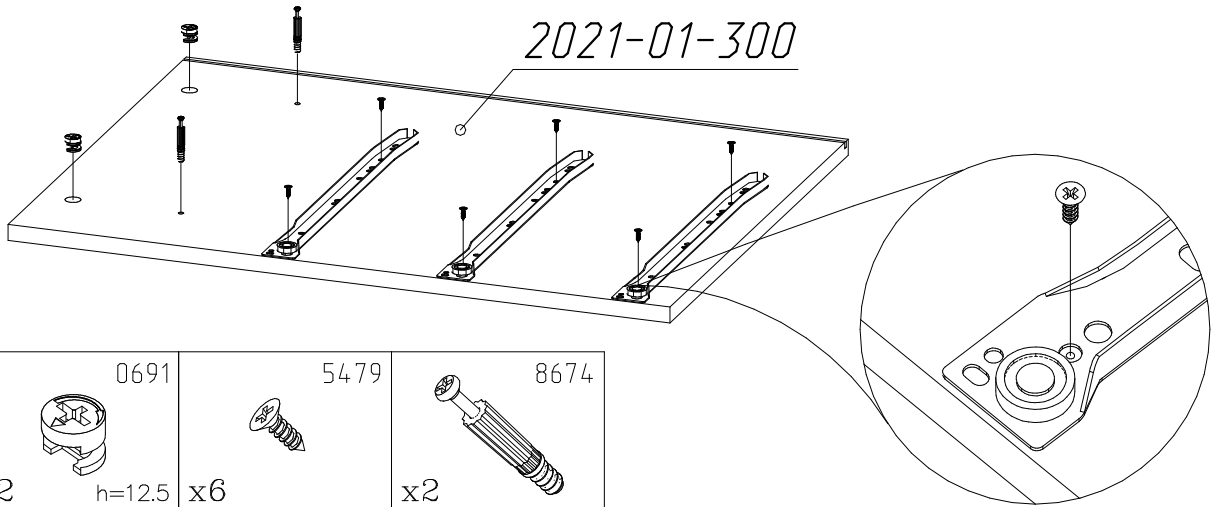

УСТАНОВКА И ЗАТЯЖКА ЭКСЦЕНТРИКА

ПРИ УСТАНОВКЕ ЭКСЦЕНТРИКА БУДЬТЕ ВНИМАТЕЛЬНЫ!

В изделие встречаются эксцентрики разной высоты.

Смотри соответствующие указания в схеме сборки.

РЕКОМЕНДАЦИИ ПО УСТАНОВКЕ ЗАМКА

Снять кольцо, затем перевернуть и вставить с лицевой стороны фасада.

ПОРЯДОК СБОРКИ

2021-01-302

180°

2021-01-301

 8674 x2	 0691 h=12.5 x2	 5479 x8	 5881 L=400 MM x1	 5453 L=350 MM x3
---	--	--	--	---

2021-01-103