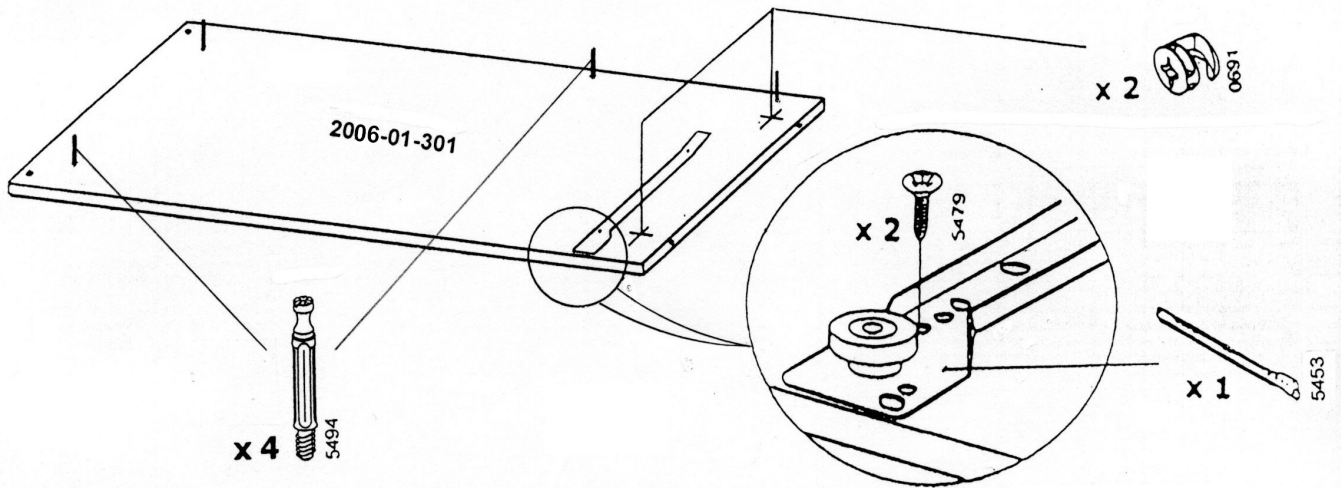

СТОЛ КОМПЬЮТЕРНЫЙ

КС 2006 м1

СХЕМА СБОРКИ

ЗАО **vasko**

тел. \факс 548-87-00
E-mail: vasko@vasko-mebel.ru
www.vasko-mebel.ru

КОМПЛЕКТ ДЕТАЛЕЙ

Обозначение детали	Кол-во шт.	Обозначение детали	Кол-во шт.
2006-01-100	1	2006-01-301	1
2006-01-101	1	2006-01-302	1
2006-01-102	1	2006-01-400	1
2006-01-200	1	2006-01-500	1
2006-01-300	1	2006-01-501	1

МЕТИЗЫ И ФУРНИТУРА

УСТАНОВКА И ЗАТЯЖКА ЭКСЦЕНТРИКА

ВНИМАНИЕ!

При сборке ящичков, детали подлежащие сгибу должны быть комнатной температуры!

6