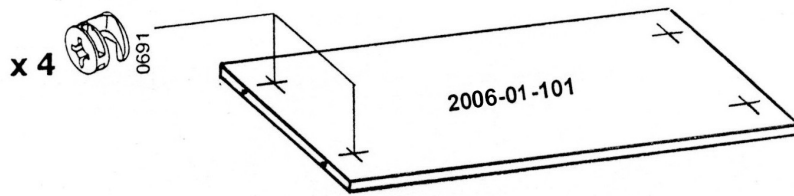

СТОЛ КОМПЬЮТЕРНЫЙ

КС 2006 м1

СХЕМА СБОРКИ

ЗАО **vasko**

тел. \факс 548-87-00
E-mail: vasko@vasko-mebel.ru
www.vasko-mebel.ru

КОМПЛЕКТ ДЕТАЛЕЙ

Обозначение детали	Кол-во шт.	Обозначение детали	Кол-во шт.
2006-01-100	1	2006-01-301	1
2006-01-101	1	2006-01-302	1
2006-01-102	1	2006-01-400	1
2006-01-200	1	2006-01-500	1
2006-01-300	1	2006-01-501	1

МЕТИЗЫ И ФУРНИТУРА

УСТАНОВКА И ЗАТЯЖКА ЭКСЦЕНТРИКА

ВНИМАНИЕ!

При сборке ящичков, детали подлежащие сгибу должны быть комнатной температуры!

6