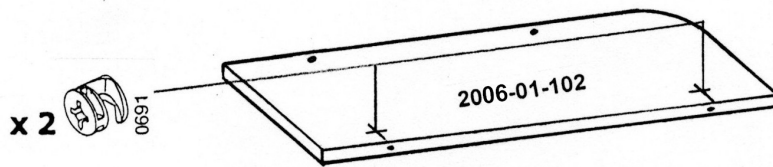

СТОЛ КОМПЬЮТЕРНЫЙ

КС 2006 м1

СХЕМА СБОРКИ

ЗАО **vasko**

тел. \факс 548-87-00
E-mail: vasko@vasko-mebel.ru
www.vasko-mebel.ru

КОМПЛЕКТ ДЕТАЛЕЙ

Обозначение детали	Кол-во шт.	Обозначение детали	Кол-во шт.
2006-01-100	1	2006-01-301	1
2006-01-101	1	2006-01-302	1
2006-01-102	1	2006-01-400	1
2006-01-200	1	2006-01-500	1
2006-01-300	1	2006-01-501	1

МЕТИЗЫ И ФУРНИТУРА

УСТАНОВКА И ЗАТЯЖКА ЭКСЦЕНТРИКА

ВНИМАНИЕ!

При сборке ящичков, детали подлежащие сгибу должны быть комнатной температуры!

6