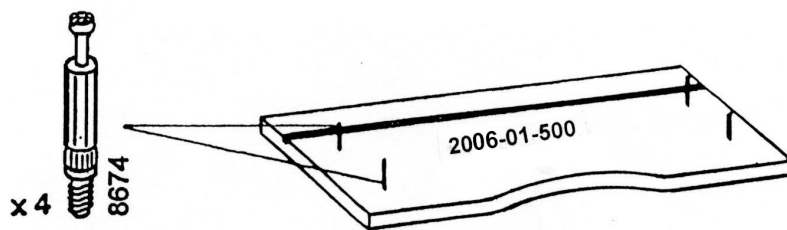

СТОЛ КОМПЬЮТЕРНЫЙ

КС 2006 м1

СХЕМА СБОРКИ

ЗАО **vasko**

тел. \факс 548-87-00
E-mail: vasko@vasko-mebel.ru
www.vasko-mebel.ru

КОМПЛЕКТ ДЕТАЛЕЙ

Обозначение детали	Кол-во шт.	Обозначение детали	Кол-во шт.
2006-01-100	1	2006-01-301	1
2006-01-101	1	2006-01-302	1
2006-01-102	1	2006-01-400	1
2006-01-200	1	2006-01-500	1
2006-01-300	1	2006-01-501	1

МЕТИЗЫ И ФУРНИТУРА

УСТАНОВКА И ЗАТЯЖКА ЭКСЦЕНТРИКА

ВНИМАНИЕ!

При сборке ящичков, детали подлежащие сгибу должны быть комнатной температуры!

6