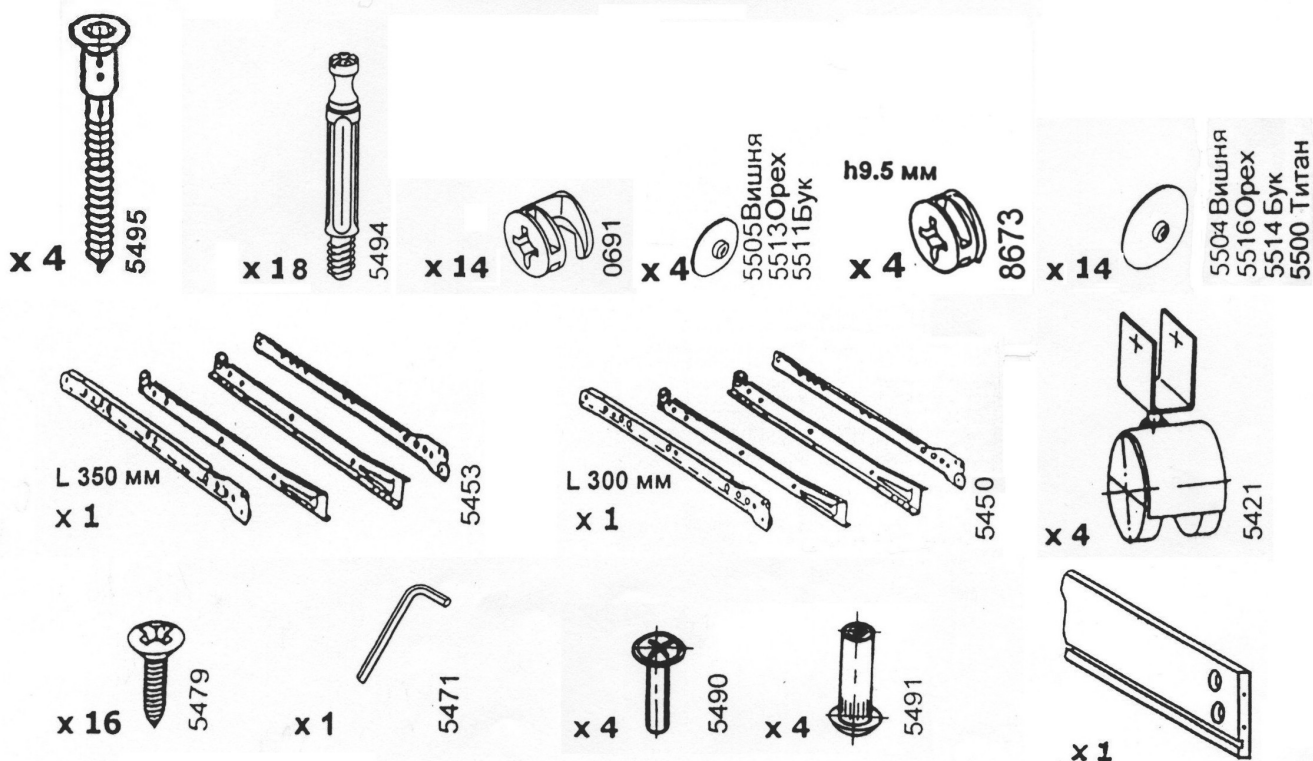

СТОЛ КОМПЬЮТЕРНЫЙ

КС 2006 м1

СХЕМА СБОРКИ

ЗАО **vasko**

тел. \факс 548-87-00
E-mail: vasko@vasko-mebel.ru
www.vasko-mebel.ru

КОМПЛЕКТ ДЕТАЛЕЙ

Обозначение детали	Кол-во шт.	Обозначение детали	Кол-во шт.
2006-01-100	1	2006-01-301	1
2006-01-101	1	2006-01-302	1
2006-01-102	1	2006-01-400	1
2006-01-200	1	2006-01-500	1
2006-01-300	1	2006-01-501	1

МЕТИЗЫ И ФУРНИТУРА

УСТАНОВКА И ЗАТЯЖКА ЭКСЦЕНТРИКА

ВНИМАНИЕ!

При сборке ящичков, детали подлежащие сгибу должны быть комнатной температуры!

6