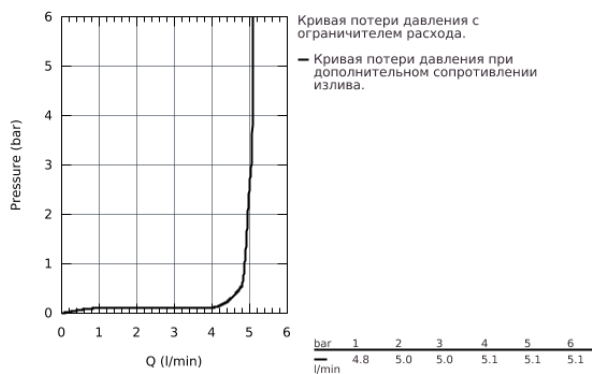

23 751 000 BAUFLOW СМЕСИТЕЛЬ ОДНОРЫЧАЖНЫЙ ДЛЯ РАКОВИНЫ DN 15 S-SIZE

ОПИСАНИЕ ПРОДУКТА

- монтаж на одно отверстие
- металлический рычаг
- **GROHE Longlife** керамический картридж **28 мм**
- **GROHE StarLight** хромированная поверхность
- **GROHE EcoJoy** - 5,7 л/мин
- система быстрого монтажа
- рычажный донный клапан 1 1/4", пластик
- гибкая подводка