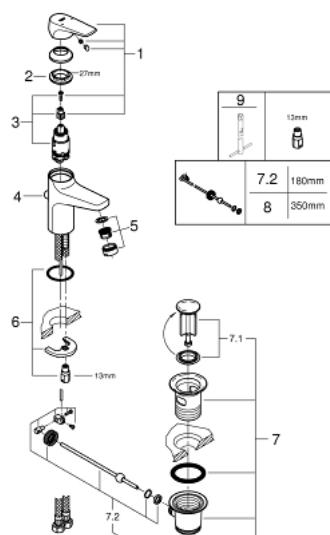

23 751 000 BAUFLOW СМЕСИТЕЛЬ ОДНОРЫЧАЖНЫЙ ДЛЯ РАКОВИНЫ DN 15 S-SIZE

ОПИСАНИЕ ПРОДУКТА

- монтаж на одно отверстие
- металлический рычаг
- **GROHE Longlife** керамический картридж **28 мм**
- **GROHE StarLight** хромированная поверхность
- **GROHE EcoJoy** - 5,7 л/мин
- система быстрого монтажа
- рычажный донный клапан 1 1/4", пластик
- гибкая подводка

23 751 000 BAUFLOW СМЕСИТЕЛЬ ОДНОРЫЧАЖНЫЙ ДЛЯ РАКОВИНЫ DN 15 S-SIZE

23 751 000 BAUFLOW СМЕСИТЕЛЬ ОДНОРЫЧАЖНЫЙ ДЛЯ РАКОВИНЫ DN 15 S-SIZE

ЗАПАСНЫЕ ЧАСТИ

- 1: Lever (Order-nr. 46701000)
 - 2: Крепежное кольцо (Order-nr. 46715000)
 - 3: Картридж керамический (Order-nr. 46580000)
 - 4: Тяга (Order-nr. 06329000)
 - 5: Аэратор (Order-nr. 48159000)
 - 6: Резьбовое соединение (Order-nr. 46249000)
 - 7: Сливной гарнитур 1 1/4 (Order-nr. 28910000)
 - 7.1: Пробка для сливного гарнитура (Order-nr. 07182000)
 - 7.2: Эксцентриковая тяга (Order-nr. 07052000)
 - 8: шаровая тяга (Order-nr. 07341000)*
 - 9: Монтажный ключ (Order-nr. 19017000)*
- * Optional accessories