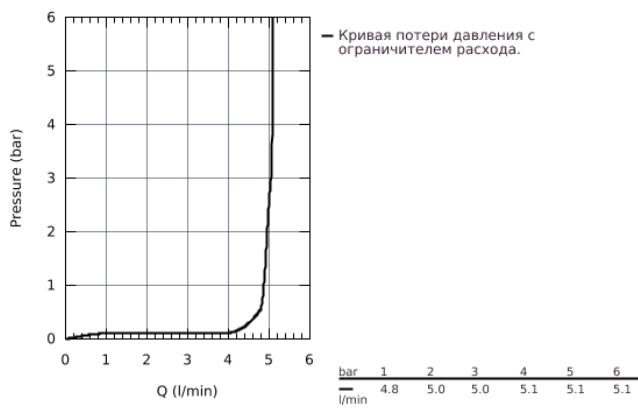

23 751 000 BAUFLOW СМЕСИТЕЛЬ ОДНОРЫЧАЖНЫЙ ДЛЯ РАКОВИНЫ DN 15 S-SIZE

ОПИСАНИЕ ПРОДУКТА

- монтаж на одно отверстие
- металлический рычаг
- **GROHE Longlife** керамический картридж **28 мм**
- **GROHE StarLight** хромированная поверхность
- **GROHE EcoJoy** - 5,7 л/мин
- система быстрого монтажа
- рычажный донный клапан 1 1/4", пластик
- гибкая подводка

23 751 000 BAUFLOW СМЕСИТЕЛЬ ОДНОРЫЧАЖНЫЙ ДЛЯ РАКОВИНЫ DN 15 S-SIZE

23 751 000 BAUFLOW СМЕСИТЕЛЬ ОДНОРЫЧАЖНЫЙ ДЛЯ РАКОВИНЫ DN 15 S-SIZE

ЗАПАСНЫЕ ЧАСТИ

- 1: Lever (Order-nr. 46701000)
 - 2: Крепежное кольцо (Order-nr. 46715000)
 - 3: Картридж керамический (Order-nr. 46580000)
 - 4: Тяга (Order-nr. 06329000)
 - 5: Аэратор (Order-nr. 48159000)
 - 6: Резьбовое соединение (Order-nr. 46249000)
 - 7: Сливной гарнитур 1 1/4 (Order-nr. 28910000)
 - 7.1: Пробка для сливного гарнитура (Order-nr. 07182000)
 - 7.2: Эксцентриковая тяга (Order-nr. 07052000)
 - 8: шаровая тяга (Order-nr. 07341000)*
 - 9: Монтажный ключ (Order-nr. 19017000)*
- * Optional accessories