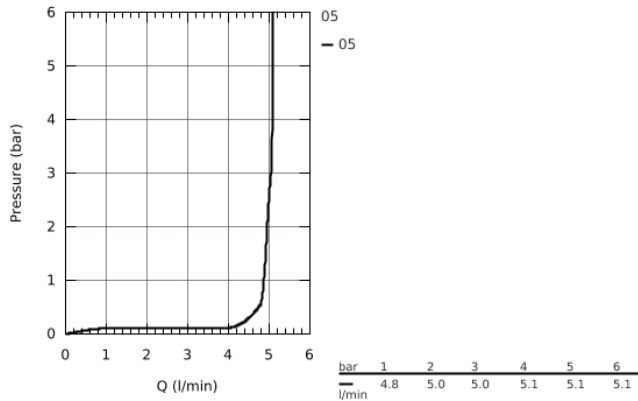

23 751 000 BAUFLOW СМЕСИТЕЛЬ ОДНОРЫЧАЖНЫЙ ДЛЯ РАКОВИНЫ DN 15 S-SIZE

ОПИСАНИЕ ПРОДУКТА

- монтаж на одно отверстие
- металлический рычаг
- **GROHE Longlife** керамический картридж **28 мм**
- **GROHE StarLight** хромированная поверхность
- **GROHE EcoJoy** - 5,7 л/мин
- система быстрого монтажа
- рычажный донный клапан 1 1/4", пластик
- гибкая подводка

23 751 000 BAUFLOW СМЕСИТЕЛЬ ОДНОРЫЧАЖНЫЙ ДЛЯ РАКОВИНЫ DN 15 S-SIZE

23 751 000 BAUFLOW СМЕСИТЕЛЬ ОДНОРЫЧАЖНЫЙ ДЛЯ РАКОВИНЫ DN 15 S-SIZE

ЗАПАСНЫЕ ЧАСТИ

- 1: Lever (Order-nr. 46701000)
 - 2: Крепежное кольцо (Order-nr. 46715000)
 - 3: Картридж керамический (Order-nr. 46580000)
 - 4: Тяга (Order-nr. 06329000)
 - 5: Аэратор (Order-nr. 48159000)
 - 6: Резьбовое соединение (Order-nr. 46249000)
 - 7: Сливной гарнитур 1 1/4 (Order-nr. 28910000)
 - 7.1: Пробка для сливного гарнитура (Order-nr. 07182000)
 - 7.2: Эксцентриковая тяга (Order-nr. 07052000)
 - 8: шаровая тяга (Order-nr. 07341000)*
 - 9: Монтажный ключ (Order-nr. 19017000)*
- * Optional accessories