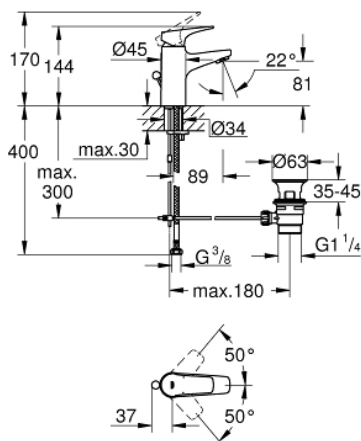

23 751 000 BAUFLOW СМЕСИТЕЛЬ ОДНОРЫЧАЖНЫЙ ДЛЯ РАКОВИНЫ DN 15 S-SIZE

ОПИСАНИЕ ПРОДУКТА

- монтаж на одно отверстие
- металлический рычаг
- **GROHE Longlife** керамический картридж **28 мм**
- **GROHE StarLight** хромированная поверхность
- **GROHE EcoJoy** - 5,7 л/мин
- система быстрого монтажа
- рычажный донный клапан 1 1/4", пластик
- гибкая подводка

23 751 000 BAUFLOW СМЕСИТЕЛЬ ОДНОРЫЧАЖНЫЙ ДЛЯ РАКОВИНЫ DN 15 S-SIZE

23 751 000 BAUFLOW СМЕСИТЕЛЬ ОДНОРЫЧАЖНЫЙ ДЛЯ РАКОВИНЫ DN 15 S-SIZE

ЗАПАСНЫЕ ЧАСТИ

- 1: Lever (Order-nr. 46701000)
 - 2: Крепежное кольцо (Order-nr. 46715000)
 - 3: Картридж керамический (Order-nr. 46580000)
 - 4: Тяга (Order-nr. 06329000)
 - 5: Аэратор (Order-nr. 48159000)
 - 6: Резьбовое соединение (Order-nr. 46249000)
 - 7: Сливной гарнитур 1 1/4 (Order-nr. 28910000)
 - 7.1: Пробка для сливного гарнитура (Order-nr. 07182000)
 - 7.2: Эксцентриковая тяга (Order-nr. 07052000)
 - 8: шаровая тяга (Order-nr. 07341000)*
 - 9: Монтажный ключ (Order-nr. 19017000)*
- * Optional accessories