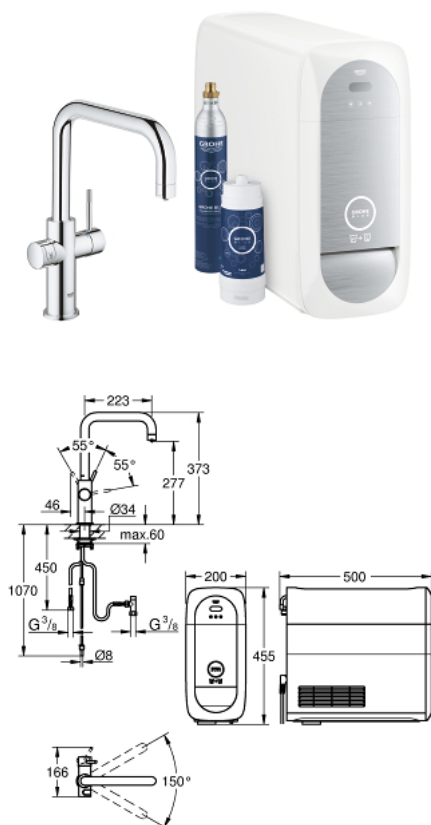

31 456 000 GROHE BLUE HOME СТАРТОВЫЙ КОМПЛЕКТ, U-ИЗЛИВ

ОПИСАНИЕ ПРОДУКТА

- включает в себя:
- **GROHE Blue Home** Смеситель однорычажный для мойки с функцией очистки водопроводной воды
- монтаж на одно отверстие
- U-образный излив
- Сенсорные кнопки для 3-х видов фильтрованной и газированной питьевой воды
- негазированная, среднегазированная, газированная
- **GROHE StarLight** поверхность
- **GROHE SilkMove** керамический картридж **28 мм**
- поворотный трубкообразный излив
- область поворота 150°
- отдельные водотоки для питьевой и водопроводной воды
- гибкая подводка
- GROHE Blue Home охладитель-карбонизатор
- обеспечивает 3 л охлажденной воды в час
- Охладитель-карбонизатор 180 Вт, 230 V, 50 Hz
- тип защиты IP 21
- Одобрено в CE
- требуются вентиляционные отверстия в нижней части кухонного шкафа
- регулируется для фильтров GROHE Blue размер S, GROHE Blue на основе активированного угля и GROHE Blue Магний+
- **GROHE Blue** фильтр размер S, головка для фильтра с настройкой уровня жесткости воды
- для регионов с жесткостью воды больше чем 9° dKH
- для регионов с жесткостью воды ниже 9° dKH заказывайте фильтр с активированным углем 40 547 001
- GROHE Blue Баллон с CO₂, 425 гр