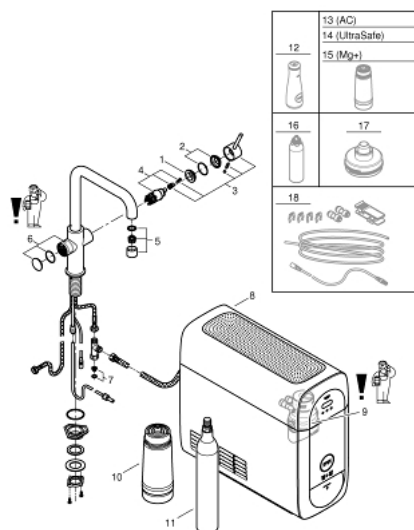

31 456 000 GROHE BLUE HOME СТАРТОВЫЙ КОМПЛЕКТ, U-ИЗЛИВ

ЗАПАСНЫЕ ЧАСТИ

1. 1: крепежное кольцо (Order-nr. 07419000)
  2. 2: колпачок (Order-nr. 46581000)
  3. 3: lever (Order-nr. 46957000)
  4. 4: Картридж керамический (Order-nr. 46580000)
  5. 5: flow control (Order-nr. 48343000)
  6. 6: operating unit (Order-nr. 46958000)
  7. 7: Фильтр-сетка (Order-nr. 47576000)
  8. 8: GROHE Blue Home Охладитель-карбонизатор (Order-nr. 40711000)
  9. 9: GROHE Blue Home filter head (Order-nr. 48344000)
  10. 10: GROHE Blue сменный фильтр, 600 л (Order-nr. 40404001)
  11. 11: GROHE Blue Компл.баллонов,(4 шт) (Order-nr. 40422000)
  12. 12: GROHE Blue Стекланный графин (Order-nr. 40405000)*
  13. 13: GROHE Blue Фильтр д.мягкой воды,3000л (Order-nr. 40547001)*
  14. 14: GROHE Blue Фильтр 400л,содержащий магний (Order-nr. 40691001)*
  15. 15: GROHE Blue Очищающий картридж (Order-nr. 40434001)*
  16. 16: Переходник GROHE Blue (Order-nr. 40694000)*
  17. 17: набор удлинений для GROHE Blue Home (Order-nr. 40843000)*
2. Optional accessories