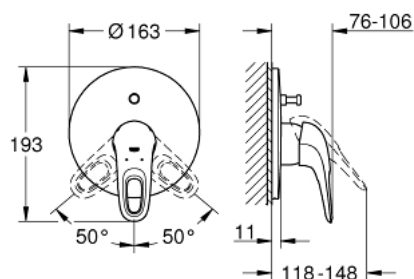

19 506 LS3 EUROSTYLE СМЕСИТЕЛЬ ОДНОРЫЧАЖНЫЙ ДЛЯ ВАННЫ

ОПИСАНИЕ ПРОДУКТА

- комплект верхней монтажной части для
- **35 501 000**
- без встраиваемого механизма
- металлическая рукоятка (с отверстием)
- **GROHE StarLight** хромированное покрытие поверхности
- **GROHE FastFixation** быстрый монтаж
- автоматический переключатель: ванна/душ
- уплотнитель розетки и рычага
- отражатель из металла

19 506 LS3 EUROSTYLE СМЕСИТЕЛЬ ОДНОРЫЧАЖНЫЙ ДЛЯ ВАННЫ

ЗАПАСНЫЕ ЧАСТИ

- 1: Рычаг (Order-nr. 46940LS0)
 - 2: Escutcheon (Order-nr. 46905LS0)
 - 3: Переключатель (Order-nr. 46737000)
 - 4: Огранич.темп. для картр.46048,46386 (Order-nr. 46308000)*
 - 5: Втулка-удлинение 25 мм для 33961 (Order-nr. 46191000)*
 - 6: Втулка-удлинение 50 мм для 33961 (Order-nr. 46343000)*
- * Optional accessories