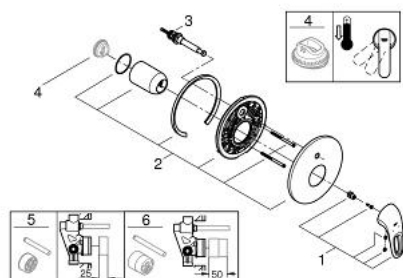

19 506 LS3 EUROSTYLE СМЕСИТЕЛЬ ОДНОРЫЧАЖНЫЙ ДЛЯ ВАННЫ

ОПИСАНИЕ ПРОДУКТА

- комплект верхней монтажной части для
- **35 501 000**
- без встраиваемого механизма
- металлическая рукоятка (с отверстием)
- **GROHE StarLight** хромированное покрытие поверхности
- **GROHE FastFixation** быстрый монтаж
- автоматический переключатель: ванна/душ
- уплотнитель розетки и рычага
- отражатель из металла

19 506 LS3 EUROSTYLE СМЕСИТЕЛЬ ОДНОРЫЧАЖНЫЙ ДЛЯ ВАННЫ

ЗАПАСНЫЕ ЧАСТИ

- 1: Рычаг (Order-nr. 46940LS0)
 - 2: Escutcheon (Order-nr. 46905LS0)
 - 3: Переключатель (Order-nr. 46737000)
 - 4: Огранич.темп. для картр.46048,46386 (Order-nr. 46308000)*
 - 5: Втулка-удлинение 25 мм для 33961 (Order-nr. 46191000)*
 - 6: Втулка-удлинение 50 мм для 33961 (Order-nr. 46343000)*
- * Optional accessories