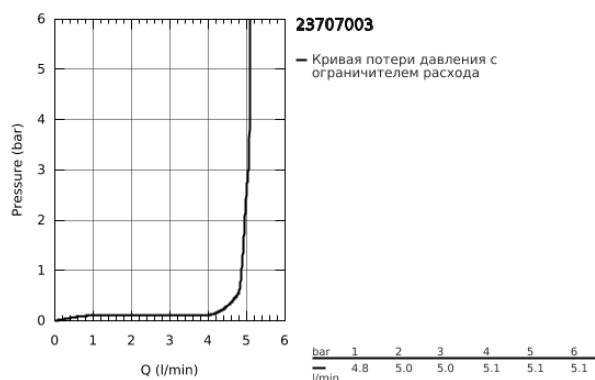

23 707 003 EUROSTYLE SOLID СМЕСИТЕЛЬ ОДНОРЫЧАЖНЫЙ ДЛЯ РАКОВИНЫ DN 15 S-SIZE

ОПИСАНИЕ ПРОДУКТА

- монтаж на одно отверстие
- металлический рычаг (без отверстия)
- **GROHE SilkMove** керамический картридж 35 мм
- регулировка расхода воды
- с ограничителем температуры
- **GROHE StarLight** хромированное покрытие поверхности
- **GROHE EcoJoy** - 5,7 л/мин
- **GROHE FastFixation** быстрая монтажная система
- сливной гарнитур 1 1/4"
- гибкая подводка

23 707 003 EUROSTYLE SOLID СМЕСИТЕЛЬ ОДНОРЫЧАЖНЫЙ ДЛЯ РАКОВИНЫ DN 15 S-SIZE

ЗАПАСНЫЕ ЧАСТИ

- 1: lever (Order-nr. 46951000)
 - 2: Декоративная крышка/накладка (Order-nr. 46492000)
 - 3: Резьбовое соединение (Order-nr. 46460000)
 - 4: Картридж малый д. Taron смес. д.пак. (Order-nr. 46374000)
 - 5: Тяга (Order-nr. 46739000)
 - 6: Аэратор (Order-nr. 48159000)
 - 7: Обратное резьбовое соединение (Order-nr. 46671000)
 - 8: Сливной гарнитур 1 1/4 (Order-nr. 28910000)
 - 8.1: Пробка для сливного гарнитура (Order-nr. 07182000)
 - 8.2: Эксцентриковая тяга (Order-nr. 07052000)
 - 9: шаровая тяга (Order-nr. 07341000)*
 - 10: Ключ (Order-nr. 19332000)*
 - 11: Монтажный ключ (Order-nr. 19017000)*
- * Optional accessories