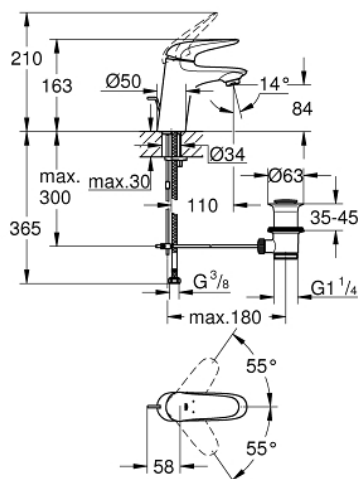

23 707 003 EUROSTYLE SOLID СМЕСИТЕЛЬ ОДНОРЫЧАЖНЫЙ ДЛЯ РАКОВИНЫ DN 15 S-SIZE

ОПИСАНИЕ ПРОДУКТА

- монтаж на одно отверстие
- металлический рычаг (без отверстия)
- **GROHE SilkMove** керамический картридж 35 мм
- регулировка расхода воды
- с ограничителем температуры
- **GROHE StarLight** хромированное покрытие поверхности
- **GROHE EcoJoy** - 5,7 л/мин
- **GROHE FastFixation** быстрая монтажная система
- сливной гарнитур 1 1/4"
- гибкая подводка

23 707 003 EUROSTYLE SOLID СМЕСИТЕЛЬ ОДНОРЫЧАЖНЫЙ ДЛЯ РАКОВИНЫ DN 15 S-SIZE

ЗАПАСНЫЕ ЧАСТИ

- 1: lever (Order-nr. 46951000)
 - 2: Декоративная крышка/накладка (Order-nr. 46492000)
 - 3: Резьбовое соединение (Order-nr. 46460000)
 - 4: Картридж малый д. Taron смес. д.пак. (Order-nr. 46374000)
 - 5: Тяга (Order-nr. 46739000)
 - 6: Аэратор (Order-nr. 48159000)
 - 7: Обратное резьбовое соединение (Order-nr. 46671000)
 - 8: Сливной гарнитур 1 1/4 (Order-nr. 28910000)
 - 8.1: Пробка для сливного гарнитура (Order-nr. 07182000)
 - 8.2: Эксцентриковая тяга (Order-nr. 07052000)
 - 9: шаровая тяга (Order-nr. 07341000)*
 - 10: Ключ (Order-nr. 19332000)*
 - 11: Монтажный ключ (Order-nr. 19017000)*
- * Optional accessories