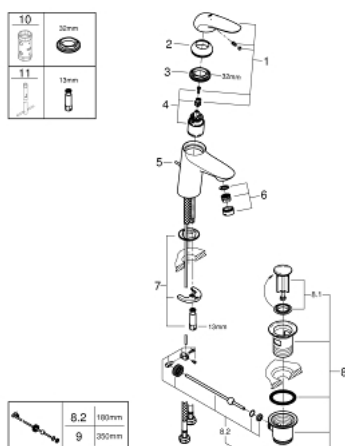

23 707 003 EUROSTYLE SOLID СМЕСИТЕЛЬ ОДНОРЫЧАЖНЫЙ ДЛЯ РАКОВИНЫ DN 15 S-SIZE

ОПИСАНИЕ ПРОДУКТА

- монтаж на одно отверстие
- металлический рычаг (без отверстия)
- **GROHE SilkMove** керамический картридж 35 мм
- регулировка расхода воды
- с ограничителем температуры
- **GROHE StarLight** хромированное покрытие поверхности
- **GROHE EcoJoy** - 5,7 л/мин
- **GROHE FastFixation** быстрая монтажная система
- сливной гарнитур 1 1/4"
- гибкая подводка

23 707 003 EUROSTYLE SOLID СМЕСИТЕЛЬ ОДНОРЫЧАЖНЫЙ ДЛЯ РАКОВИНЫ DN 15 S-SIZE

ЗАПАСНЫЕ ЧАСТИ

- 1: lever (Order-nr. 46951000)
 - 2: Декоративная крышка/накладка (Order-nr. 46492000)
 - 3: Резьбовое соединение (Order-nr. 46460000)
 - 4: Картридж малый д. Taron смес. д.пак. (Order-nr. 46374000)
 - 5: Тяга (Order-nr. 46739000)
 - 6: Аэратор (Order-nr. 48159000)
 - 7: Обратное резьбовое соединение (Order-nr. 46671000)
 - 8: Сливной гарнитур 1 1/4 (Order-nr. 28910000)
 - 8.1: Пробка для сливного гарнитура (Order-nr. 07182000)
 - 8.2: Эксцентриковая тяга (Order-nr. 07052000)
 - 9: шаровая тяга (Order-nr. 07341000)*
 - 10: Ключ (Order-nr. 19332000)*
 - 11: Монтажный ключ (Order-nr. 19017000)*
- * Optional accessories