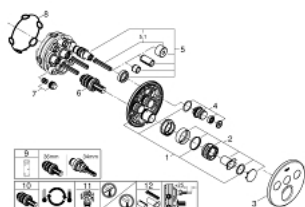

29 121 000 ТЕРМОСТАТ ДЛЯ ВСТРАИВАЕМОГО МОНТАЖА НА 3 ВЫХОДА

ОПИСАНИЕ ПРОДУКТА

- комплект верхней монтажной части для
- GROHE Rapido SmartBox 35 600 000 (универсальная встраиваемая часть)
- металлическая накладная панель с **GROHE FastFixation** (скрытые эксцентрики, уплотнение 6°
- **GROHE StarLight** хромированное покрытие поверхности
- **SmartControl** нажать для вкл/выкл, повернуть для увеличения напора воды от режима EcoJoy до максимального напора воды
- заменяемые символы
- **GROHE TurboStat** встроенный термоэлемент
- **ProGrip** эргономичные рукоятки с рифленой поверхностью
- **GROHE SafeStop** стопор безопасности при 38°C
-
- **GROHE SafeStop Plus** опционно ограничитель температуры на 43°C / 46°C, включен
- встроенные обратные клапаны и грязеулавливающие фильтры
- возможность одновременного включения нескольких точек водоотвода
- без встраиваемой части
- распределение расхода:
 - выход А = 23 л/мин
 - выход В = 27 л/мин
 - выход С = 23 л/мин
 - выход А + В = 33 л/мин
 - выход А + В + С = 36 л/мин

29 121 000 ТЕРМОСТАТ ДЛЯ ВСТРАИВАЕМОГО МОНТАЖА НА 3 ВЫХОДА

29 121 000 ТЕРМОСТАТ ДЛЯ ВСТРАИВАЕМОГО МОНТАЖА НА 3 ВЫХОДА

ЗАПАСНЫЕ ЧАСТИ

- 1: Монтажная плата (Order-nr. 48362000)
 - 2: Ручка температуры (Order-nr. 49029000)
 - 3: Розетка (Order-nr. 49035000)
 - 4: Кнопка (Order-nr. 48361000)
 - 5: Картридж (Order-nr. 48359000)
 - 5.1: Шпindelь (Order-nr. 49088000)
 - 6: Термостатический картридж (Order-nr. 49028000)
 - 7: Обратный клапан (Order-nr. 47979000)
 - 8: Уплотнение (Order-nr. 48360000)
 - 9: Ключ (Order-nr. 49059000)*
 - 10: реверс.терм.картр. 3/4 для SmartControl (Order-nr. 49003000)*
 - 11: Rapido SmartBox Набор запорных клапанов (Order-nr. 1405300M)*
 - 12: SmartBox Унив.Набор удлин,25мм,SmCtrl (Order-nr. 14048000)*
- * Optional accessories