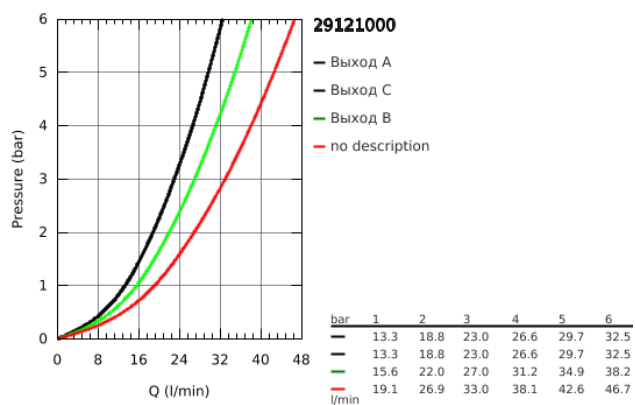

29 121 000 ТЕРМОСТАТ ДЛЯ ВСТРАИВАЕМОГО МОНТАЖА НА 3 ВЫХОДА