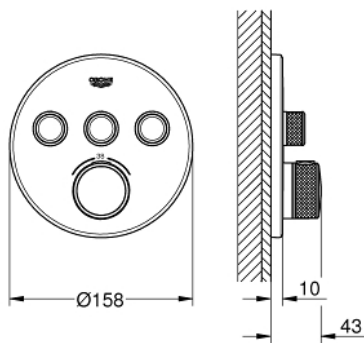

29 121 000 ТЕРМОСТАТ ДЛЯ ВСТРАИВАЕМОГО МОНТАЖА НА 3 ВЫХОДА

ОПИСАНИЕ ПРОДУКТА

- комплект верхней монтажной части для
- GROHE Rapido SmartBox 35 600 000 (универсальная встраиваемая часть)
- металлическая накладная панель с **GROHE FastFixation** (скрытые эксцентрики, уплотнение 6°
- **GROHE StarLight** хромированное покрытие поверхности
- **SmartControl** нажать для вкл/выкл, повернуть для увеличения напора воды от режима EcoJoy до максимального напора воды
- заменяемые символы
- **GROHE TurboStat** встроенный термоэлемент
- **ProGrip** эргономичные рукоятки с рифленой поверхностью
- **GROHE SafeStop** стопор безопасности при 38°C
-
- **GROHE SafeStop Plus** опционно ограничитель температуры на 43°C / 46°C, включен
- встроенные обратные клапаны и грязеулавливающие фильтры
- возможность одновременного включения нескольких точек водоотвода
- без встраиваемой части
- распределение расхода:
 - выход А = 23 л/мин
 - выход В = 27 л/мин
 - выход С = 23 л/мин
 - выход А + В = 33 л/мин
 - выход А + В + С = 36 л/мин

29 121 000 ТЕРМОСТАТ ДЛЯ ВСТРАИВАЕМОГО МОНТАЖА НА 3 ВЫХОДА

29 121 000 ТЕРМОСТАТ ДЛЯ ВСТРАИВАЕМОГО МОНТАЖА НА 3 ВЫХОДА

ЗАПАСНЫЕ ЧАСТИ

- 1: Монтажная плата (Order-nr. 48362000)
 - 2: Ручка температуры (Order-nr. 49029000)
 - 3: Розетка (Order-nr. 49035000)
 - 4: Кнопка (Order-nr. 48361000)
 - 5: Картридж (Order-nr. 48359000)
 - 5.1: Шпindelь (Order-nr. 49088000)
 - 6: Термостатический картридж (Order-nr. 49028000)
 - 7: Обратный клапан (Order-nr. 47979000)
 - 8: Уплотнение (Order-nr. 48360000)
 - 9: Ключ (Order-nr. 49059000)*
 - 10: реверс.терм.картр. 3/4 для SmartControl (Order-nr. 49003000)*
 - 11: Rapido SmartBox Набор запорных клапанов (Order-nr. 1405300M)*
 - 12: SmartBox Унив.Набор удлин,25мм,SmCtrl (Order-nr. 14048000)*
- * Optional accessories