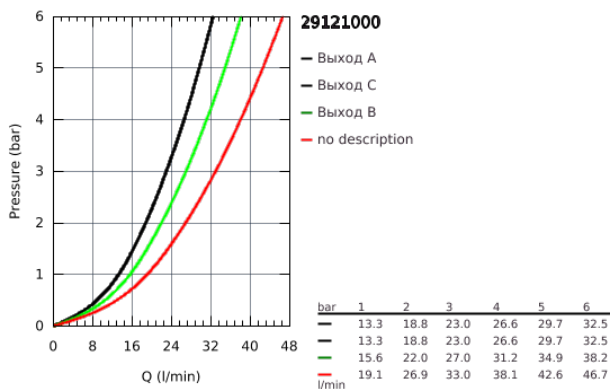

29 121 000 ТЕРМОСТАТ ДЛЯ ВСТРАИВАЕМОГО МОНТАЖА НА 3 ВЫХОДА

ОПИСАНИЕ ПРОДУКТА

- комплект верхней монтажной части для
- GROHE Rapido SmartBox 35 600 000 (универсальная встраиваемая часть)
- металлическая накладная панель с **GROHE FastFixation** (скрытые эксцентрики, уплотнение 6°
- **GROHE StarLight** хромированное покрытие поверхности
- **SmartControl** нажать для вкл/выкл, повернуть для увеличения напора воды от режима EcoJoy до максимального напора воды
- заменяемые символы
- **GROHE TurboStat** встроенный термоэлемент
- **ProGrip** эргономичные рукоятки с рифленой поверхностью
- **GROHE SafeStop** стопор безопасности при 38°C
-
- **GROHE SafeStop Plus** опционно ограничитель температуры на 43°C / 46°C, включен
- встроенные обратные клапаны и грязеулавливающие фильтры
- возможность одновременного включения нескольких точек водоотвода
- без встраиваемой части
- распределение расхода:
 - выход А = 23 л/мин
 - выход В = 27 л/мин
 - выход С = 23 л/мин
 - выход А + В = 33 л/мин
 - выход А + В + С = 36 л/мин