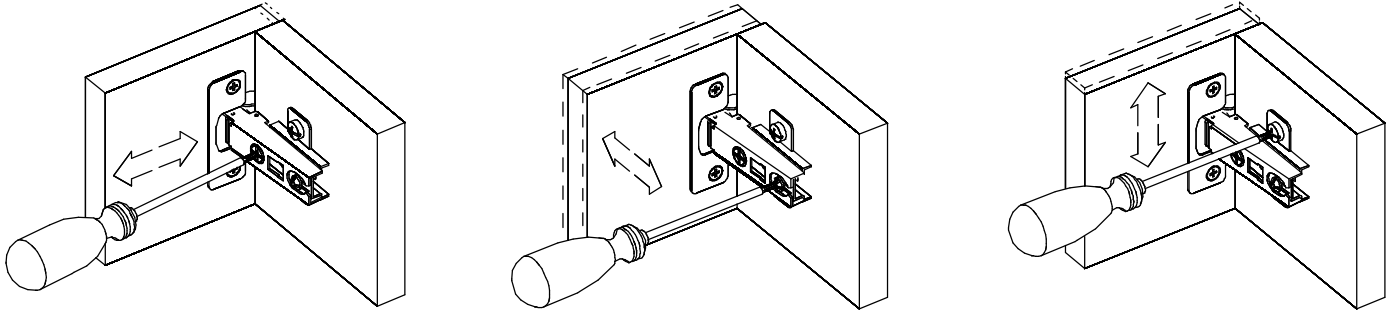

МЕТИЗЫ И ФУРНИТУРА*

| | | | | | | |
|--|---|---|--|---|--|---|
|  x1 |  x26 |  x9 |  x30 |  x30 h=12.5 |  x8 |  x30 |
|  x4 | |  x26 |  x2 |  x20 |  x4 |  x36 |
| |  x4 |  x1 |  x2 | | | |

* Фирма оставляет за собой право заменять некоторые элементы фурнитуры (с сопутствующим изменением количества метизов для ее крепления).

УСТАНОВКА И ЗАТЯЖКА ЭКСЦЕНТРИКА

ОБЩИЕ РЕКОМЕНДАЦИИ ПО РЕГУЛИРОВКЕ ПЕТЕЛЬ

ПОРЯДОК СБОРКИ

4028-00-301

| | | | | | |
|--|---|--|--|--|---|
|  5494 x2 |  0691 x2 |  11254 x4 |  11505 x2 |  5479 x8 |  5453 x4 |
|--|---|--|--|--|---|