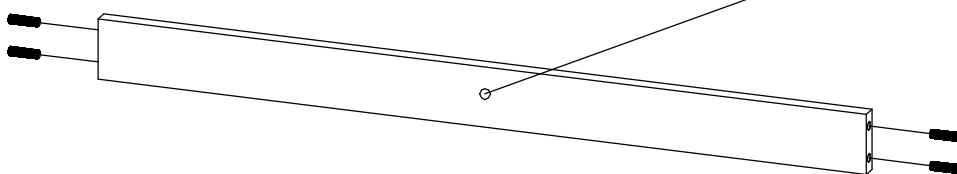

УСТАНОВКА И ЗАТЯЖКА ЭКСЦЕНТРИКА

ОБЩИЕ РЕКОМЕНДАЦИИ ПО РЕГУЛИРОВКЕ ПЕТЕЛЬ

ПОРЯДОК СБОРКИ

4028-00-301

| | | | | | |
|--|---|--|--|--|---|
|  5494 x2 |  0691 x2 |  11254 x4 |  11505 x2 |  5479 x8 |  5453 x4 |
|--|---|--|--|--|---|

4028-00-501

| |
|--|
|  5488 x4 |
|--|

4028-00-304

| | | |
|---|---|---|
|  0691 h=12.5 x2 |  5479 x8 |  5453 x4 |
|---|---|---|

4028-00-300

| | | | | |
|--|---|--|--|--|
|  5494 x2 |  0691 h=12.5 x2 |  11254 x4 |  11505 x2 |  9246 x2 |
|--|---|--|--|--|