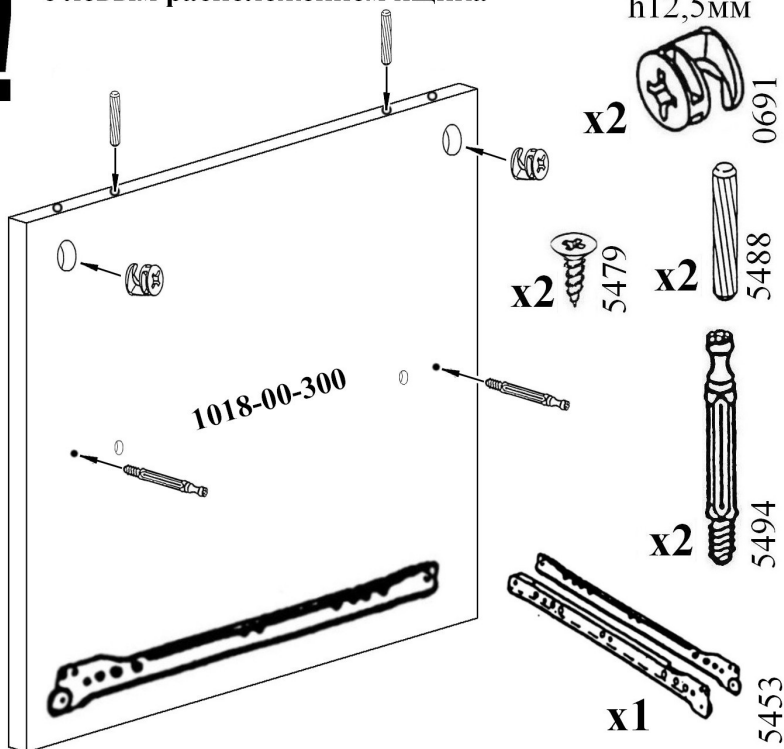

E-mail:vasko@vasko-mebel.ru

www.vasko-mebel.ru

КОМПЛЕКТ ДЕТАЛЕЙ

Наименование детали	Обозначение детали	Кол-во шт.	Наименование детали	Обозначение детали	Кол-во шт.
Столешница	1018-00-100	1	Боковина правая	1018-00-301	1
Основание	1018-00-101	1	Стенка задняя	1018-00-400	1
Горизонталь	1018-00-102	1	Панель ящика	1018-00-500	1
Боковина левая	1018-00-300	1	Дно ящика	1018-00-501	1

МЕТИЗЫ И ФУРНИТУРА

УСТАНОВКА И ЗАТЯЖКА ЭКСЦЕНТРИКА

ПОРЯДОК СБОРКИ

с левым расположением ящика

h12,5MM

с правым расположением ящика

с левым расположением ящика

h12,5MM