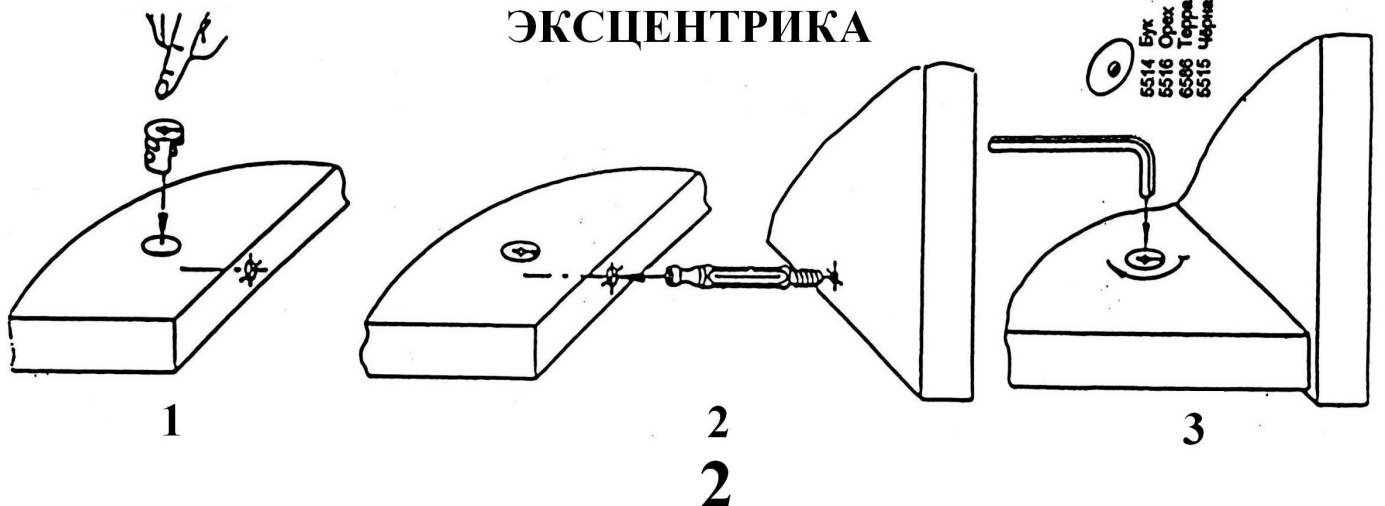

E-mail:vasko@vasko-mebel.ru

www.vasko-mebel.ru

КОМПЛЕКТ ДЕТАЛЕЙ

Наименование детали	Обозначение детали	Кол-во шт.	Наименование детали	Обозначение детали	Кол-во шт.
Столешница	1018-00-100	1	Боковина правая	1018-00-301	1
Основание	1018-00-101	1	Стенка задняя	1018-00-400	1
Горизонталь	1018-00-102	1	Панель ящика	1018-00-500	1
Боковина левая	1018-00-300	1	Дно ящика	1018-00-501	1

МЕТИЗЫ И ФУРНИТУРА

УСТАНОВКА И ЗАТЯЖКА ЭКСЦЕНТРИКА

ПОРЯДОК СБОРКИ

с левым расположением ящика

h12,5MM

с правым расположением ящика

с левым расположением ящика

h12,5MM