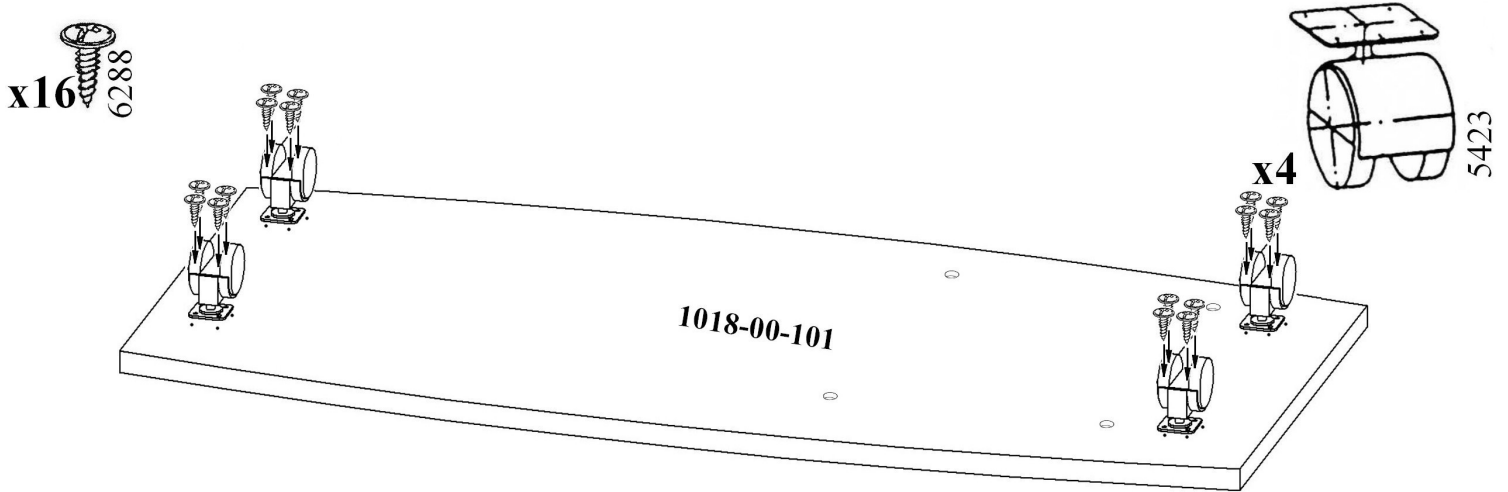

E-mail:vasko@vasko-mebel.ru

www.vasko-mebel.ru

КОМПЛЕКТ ДЕТАЛЕЙ

Наименование детали	Обозначение детали	Кол-во шт.	Наименование детали	Обозначение детали	Кол-во шт.
Столешница	1018-00-100	1	Боковина правая	1018-00-301	1
Основание	1018-00-101	1	Стенка задняя	1018-00-400	1
Горизонталь	1018-00-102	1	Панель ящика	1018-00-500	1
Боковина левая	1018-00-300	1	Дно ящика	1018-00-501	1

МЕТИЗЫ И ФУРНИТУРА

УСТАНОВКА И ЗАТЯЖКА ЭКСЦЕНТРИКА

ПОРЯДОК СБОРКИ

с левым расположением ящика

h12,5MM

с правым расположением ящика

с левым расположением ящика

h12,5MM