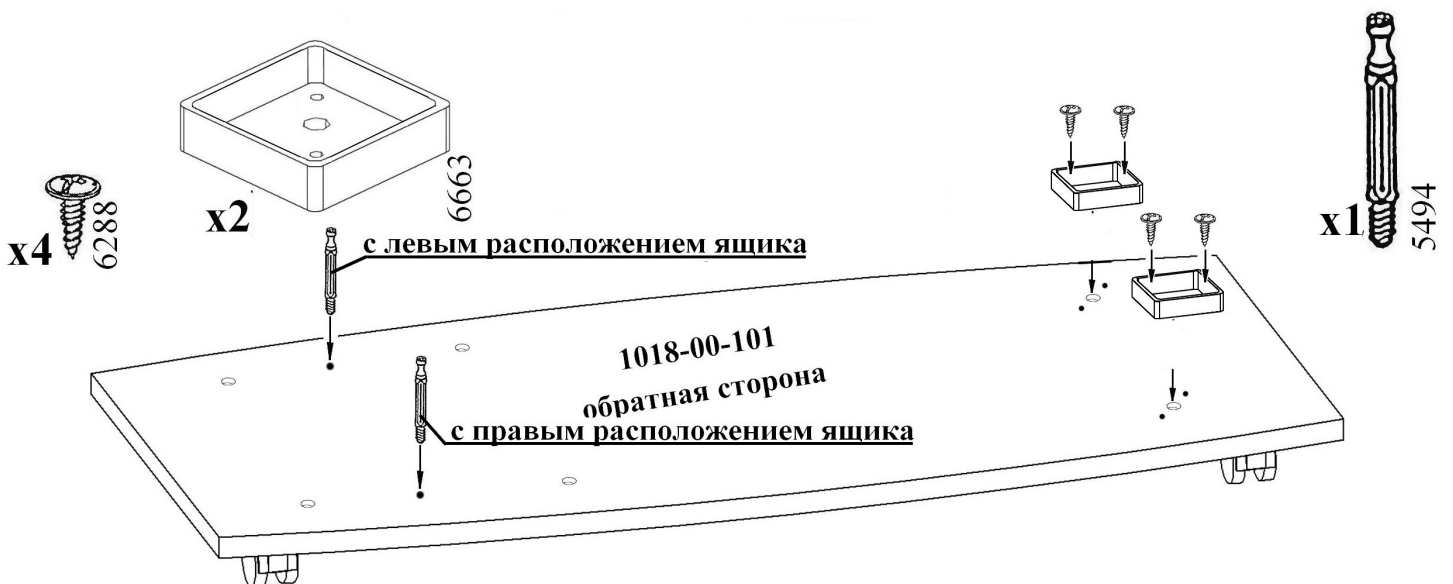

E-mail:vasko@vasko-mebel.ru

www.vasko-mebel.ru

КОМПЛЕКТ ДЕТАЛЕЙ

Наименование детали	Обозначение детали	Кол-во шт.	Наименование детали	Обозначение детали	Кол-во шт.
Столешница	1018-00-100	1	Боковина правая	1018-00-301	1
Основание	1018-00-101	1	Стенка задняя	1018-00-400	1
Горизонталь	1018-00-102	1	Панель ящика	1018-00-500	1
Боковина левая	1018-00-300	1	Дно ящика	1018-00-501	1

МЕТИЗЫ И ФУРНИТУРА

УСТАНОВКА И ЗАТЯЖКА ЭКСЦЕНТРИКА

ПОРЯДОК СБОРКИ

с левым расположением ящика

h12,5MM

с правым расположением ящика

с левым расположением ящика

h12,5MM