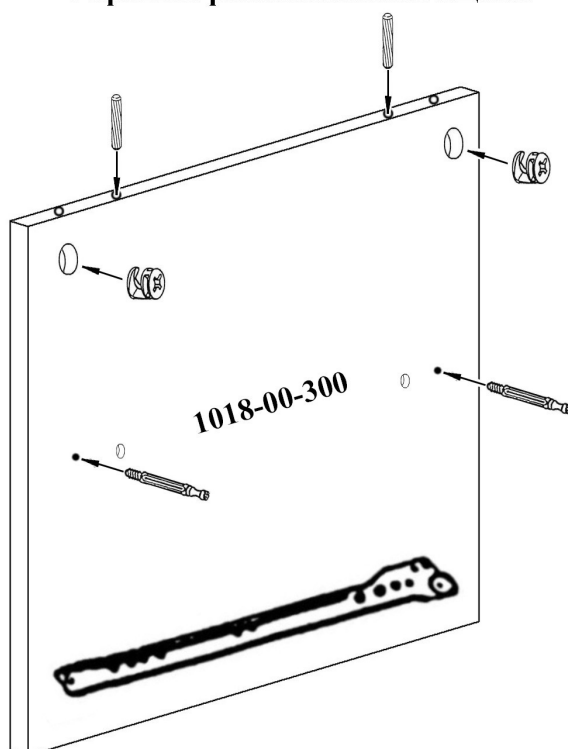

E-mail:vasko@vasko-mebel.ru

www.vasko-mebel.ru

КОМПЛЕКТ ДЕТАЛЕЙ

Наименование детали	Обозначение детали	Кол-во шт.	Наименование детали	Обозначение детали	Кол-во шт.
Столешница	1018-00-100	1	Боковина правая	1018-00-301	1
Основание	1018-00-101	1	Стенка задняя	1018-00-400	1
Горизонталь	1018-00-102	1	Панель ящика	1018-00-500	1
Боковина левая	1018-00-300	1	Дно ящика	1018-00-501	1

МЕТИЗЫ И ФУРНИТУРА

УСТАНОВКА И ЗАТЯЖКА ЭКСЦЕНТРИКА

ПОРЯДОК СБОРКИ

с левым расположением ящика

h12,5MM

с правым расположением ящика

с левым расположением ящика

h12,5MM