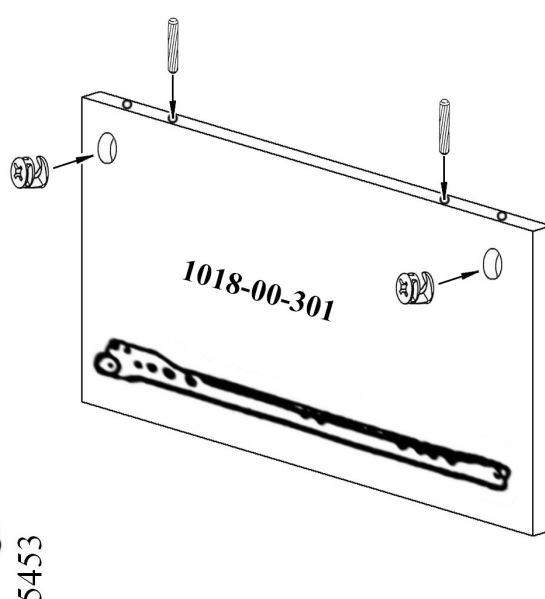

с левым расположением ящика

h12,5MM

с правым расположением ящика