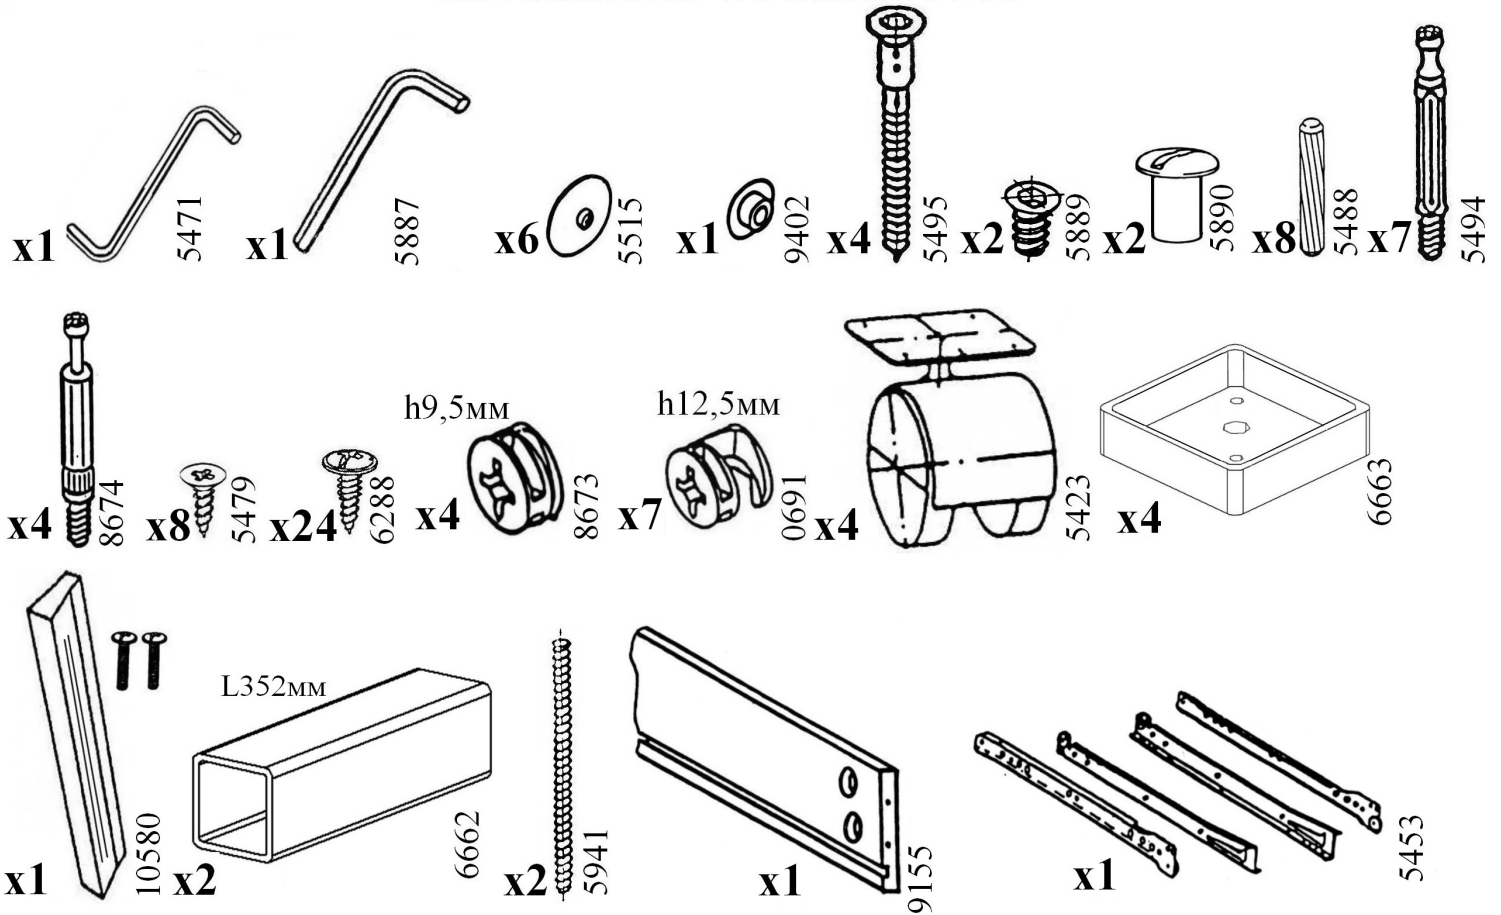

ТУМБА ДЛЯ ТВ АППАРАТУРЫ

BT1018

ИНСТРУКЦИЯ ПО СБОРКЕ

Уважаемый покупатель,

приступая к сборке, пожалуйста, внимательно изучите данную инструкцию!

Благодарим Вас за покупку!

VASKO®
VASKO-MEBEL.RU

тел.\факс 548-87-00

E-mail:vasko@vasko-mebel.ru

www.vasko-mebel.ru

КОМПЛЕКТ ДЕТАЛЕЙ

Наименование детали	Обозначение детали	Кол-во шт.	Наименование детали	Обозначение детали	Кол-во шт.
Столешница	1018-00-100	1	Боковина правая	1018-00-301	1
Основание	1018-00-101	1	Стенка задняя	1018-00-400	1
Горизонталь	1018-00-102	1	Панель ящика	1018-00-500	1
Боковина левая	1018-00-300	1	Дно ящика	1018-00-501	1

МЕТИЗЫ И ФУРНИТУРА

УСТАНОВКА И ЗАТЯЖКА ЭКСЦЕНТРИКА

ПОРЯДОК СБОРКИ

с левым расположением ящика

h12,5MM

с правым расположением ящика

с левым расположением ящика

h12,5MM