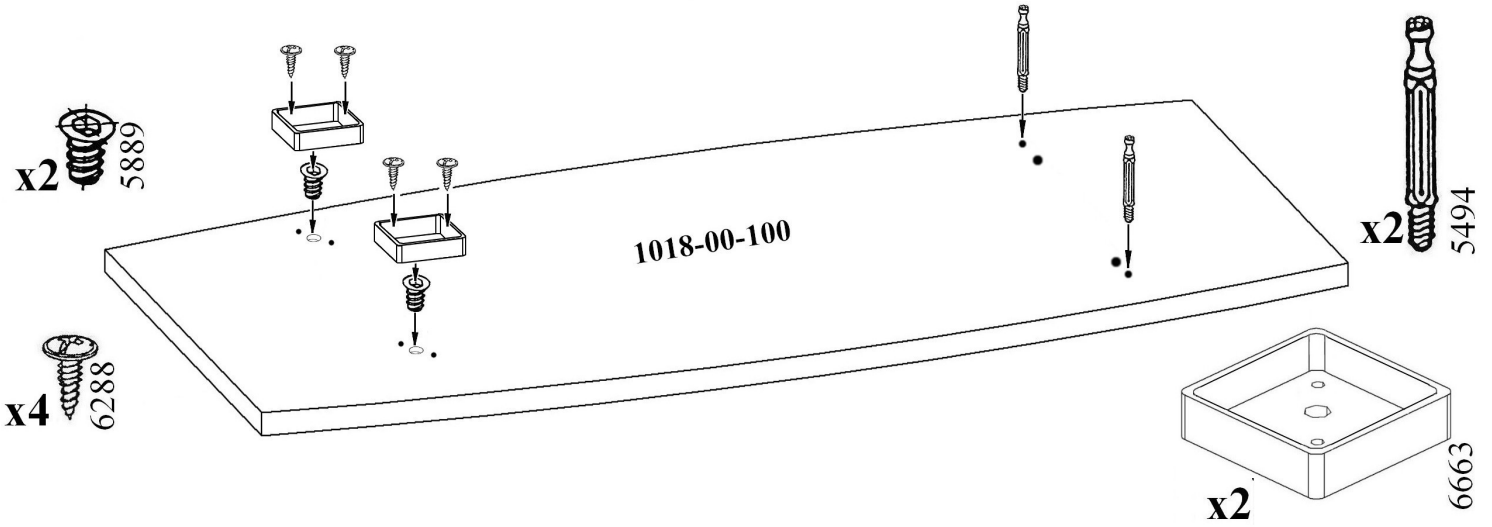

E-mail:vasko@vasko-mebel.ru

www.vasko-mebel.ru

КОМПЛЕКТ ДЕТАЛЕЙ

Наименование детали	Обозначение детали	Кол-во шт.	Наименование детали	Обозначение детали	Кол-во шт.
Столешница	1018-00-100	1	Боковина правая	1018-00-301	1
Основание	1018-00-101	1	Стенка задняя	1018-00-400	1
Горизонталь	1018-00-102	1	Панель ящика	1018-00-500	1
Боковина левая	1018-00-300	1	Дно ящика	1018-00-501	1

МЕТИЗЫ И ФУРНИТУРА

УСТАНОВКА И ЗАТЯЖКА ЭКСЦЕНТРИКА

ПОРЯДОК СБОРКИ

с левым расположением ящика

h12,5MM

с правым расположением ящика

с левым расположением ящика

h12,5MM