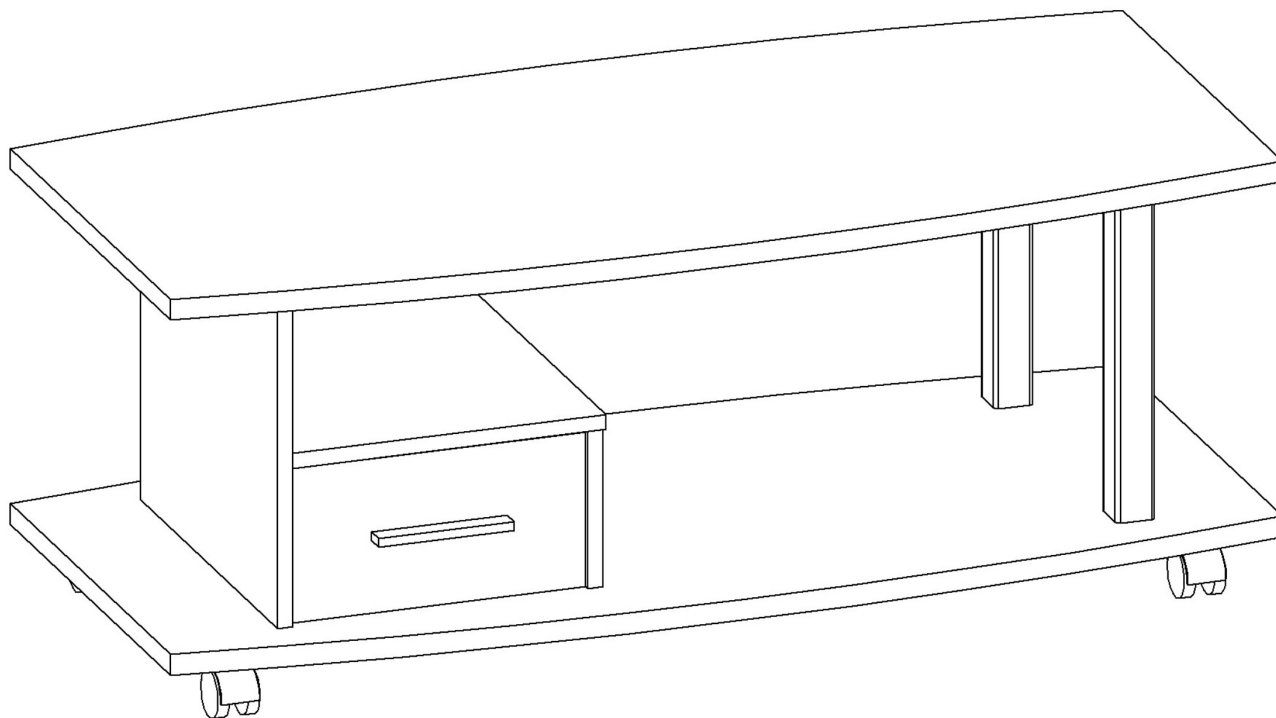

ТУМБА ДЛЯ ТВ АППАРАТУРЫ

BT1018

ИНСТРУКЦИЯ ПО СБОРКЕ

Уважаемый покупатель,

приступая к сборке, пожалуйста, внимательно изучите данную инструкцию!

Благодарим Вас за покупку!

VASKO®
VASKO-MEBEL.RU

тел.\факс 548-87-00

E-mail:vasko@vasko-mebel.ru

www.vasko-mebel.ru

КОМПЛЕКТ ДЕТАЛЕЙ

Наименование детали	Обозначение детали	Кол-во шт.	Наименование детали	Обозначение детали	Кол-во шт.
Столешница	1018-00-100	1	Боковина правая	1018-00-301	1
Основание	1018-00-101	1	Стенка задняя	1018-00-400	1
Горизонталь	1018-00-102	1	Панель ящика	1018-00-500	1
Боковина левая	1018-00-300	1	Дно ящика	1018-00-501	1