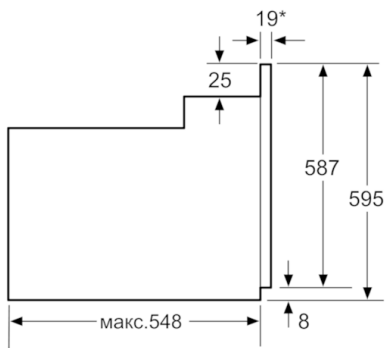

### **Техническая информация**

- 1 x Комбинированная решетка, 1 x Универсальный противень
- Класс энергоэффективности (в соответствии с нормами EC Nr. 65/2014): A  
Энергопотребление за цикл в обычном режиме: 0.98 кВт/ч  
Энергопотребление за цикл в режиме усиленной работы вентилятора: 0.79 кВт/ч  
Количество камер: 1  
Источник нагрева: электрический  
Объём камеры: 66 л
- Мощность подключения: 3.3 кВт
- Длина сетевого кабеля: 100 см
- Размеры прибора (ВхШхГ): 595 мм x 594 мм x 548 мм
- Размеры ниши для встраивания (ВхШхГ): 575 мм - 597 мм x 560 мм - 568 мм x 550 мм
- Пожалуйста, следуйте схемам встраивания и инструкции по монтажу

**Serie | 4, Встраиваемый духовой шкаф,  
коричневый  
HBF514BM0R**

\* 20 мм для металлических фронтальных панелей

Размеры в мм

\* 20 мм для металлических фронтальных панелей

Размеры в мм

\* При металлической фронтальной панели 20 мм

Размеры в мм