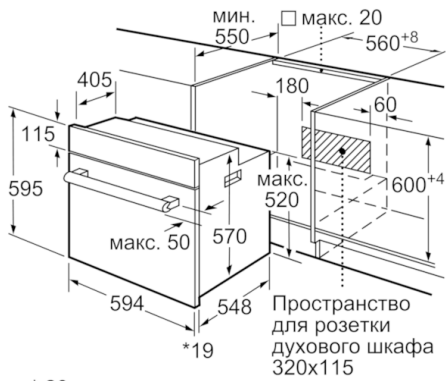

**Serie | 4, Встраиваемый духовой шкаф,
коричневый
HBF514BM0R**

* 20 мм для металлических фронтальных панелей

Размеры в мм