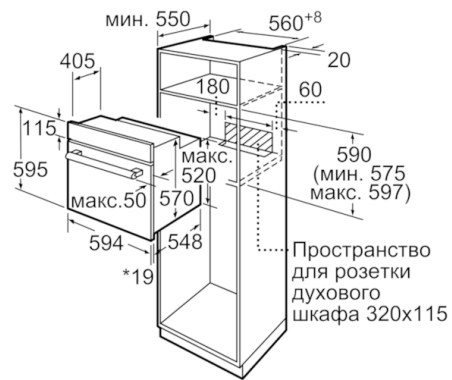

### **Техническая информация**

- 1 x Комбинированная решетка, 1 x Универсальный противень
- Класс энергоэффективности (в соответствии с нормами EC Nr. 65/2014): A  
Энергопотребление за цикл в обычном режиме: 0.98 кВт/ч  
Энергопотребление за цикл в режиме усиленной работы вентилятора: 0.79 кВт/ч  
Количество камер: 1  
Источник нагрева: электрический  
Объём камеры: 66 л
- Мощность подключения: 3.3 кВт
- Длина сетевого кабеля: 100 см
- Размеры прибора (ВхШхГ): 595 мм x 594 мм x 548 мм
- Размеры ниши для встраивания (ВхШхГ): 575 мм - 597 мм x 560 мм - 568 мм x 550 мм
- Пожалуйста, следуйте схемам встраивания и инструкции по монтажу

**Serie | 4, Встраиваемый духовой шкаф,  
коричневый  
HBF514BM0R**

\* 20 мм для металлических фронтальных панелей

Размеры в мм

\* 20 мм для металлических фронтальных панелей

Размеры в мм

\* При металлической фронтальной панели 20 мм

Размеры в мм