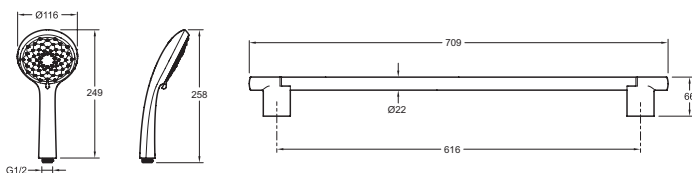

Технические характеристики

- РАЗМЕРЫ (СМ): 11,60 x 11,60 см
- ТИП ШЛАНГА: Гладкий гибкий
- Гибкий нескручивающийся шланг 1,6 м

Преимущества при монтаже

- Регулируемые крепежи

- ТИП УСТАНОВКИ: Крепление к стене
- Душевой комплект - органический дизайн

Технический чертеж

Спецификация продукта: Душевой комплект, органический дизайн. E99899RU. Коллекция: AWAKEN. РАЗМЕРЫ (СМ): 11,60 x 11,60 см. ТИП УСТАНОВКИ: Крепление к стене. ТИП ШЛАНГА: Гладкий гибкий. Душевой комплект - органический дизайн. Гибкий нескручивающийся шланг 1,6 м.