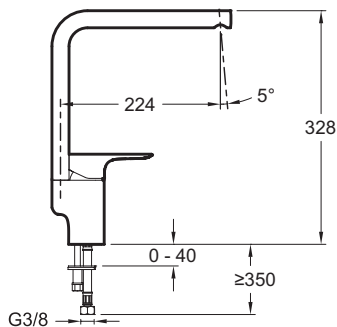

**E72360**

**Коллекция:** ALEO

**Отделки\*:**

CP - Хром

**Общие характеристики:**

### Технические характеристики

- ВЕС: 1,4 кг
- ВЫСОТА ПОД ИЗЛИВОМ: 328 мм
- ЭКОНОМИЧНОЕ ПОТРЕБЛЕНИЕ: Экономия воды и энергии
- МОДЕЛЬ СМЕСИТЕЛЯ ДЛЯ КУХНИ: Механика
- ОДНОРЫЧАЖНЫЙ СМЕСИТЕЛЬ: ОДНОРЫЧАЖНЫЙ СМЕСИТЕЛЬ
- Установка на одно отверстие
- РАСХОД ВОДЫ: 8 л/мин
- МЕХАНИЗМ: Керамический картридж
- СЛИВ: Без донного клапана
- ТИП ИЗЛИВА: Поворотный излив
- УСТАНОВКА: 1 отверстие

### Технический чертеж

Спецификация продукта: Смеситель для кухни. E72360. Коллекция: ALEO. ВЕС: 1,4 кг. РАСХОД ВОДЫ: 8 л/мин. ВЫСОТА ПОД ИЗЛИВОМ: 328 мм. МЕХАНИЗМ: Керамический картридж. ЭКОНОМИЧНОЕ ПОТРЕБЛЕНИЕ: Экономия воды и энергии. СЛИВ: Без донного клапана. МОДЕЛЬ СМЕСИТЕЛЯ ДЛЯ КУХНИ: Механика. ТИП ИЗЛИВА: Поворотный излив. ОДНОРЫЧАЖНЫЙ СМЕСИТЕЛЬ: ОДНОРЫЧАЖНЫЙ СМЕСИТЕЛЬ. УСТАНОВКА: 1 отверстие. Установка на одно отверстие.