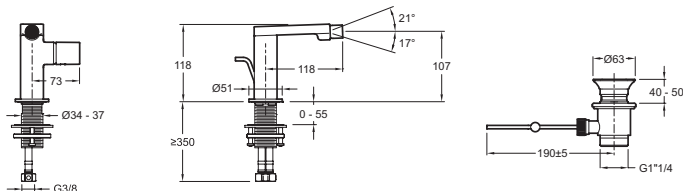

E73075

Коллекция: COMPOSED

Отделки*:

CP - Хром

TT - Титан

Общие характеристики:

Преимущества для конечного пользователя

- Металлический слив с заглушкой
- Гарантия на покрытие Нержавеющая Сталь - 25 лет

Технические характеристики

- BEC : 2.5 кг
- ТИП УСТАНОВКИ : 1 отверстие
- DÉBIT (L/MN SOUS 3 BARS) : Максимум 5 л/мин
- SAILLIE DU BEC (MM) : 118 мм
- MÉCANISME : Керамический картридж
- VIDAGE : С донным клапаном
- MITIGEUR DE BAIN : ОДНОРЫЧАЖНЫЙ СМЕСИТЕЛЬ
- GARANTIE FINITION : 10 лет на покрытие "Хром" и 25 лет на покрытие "Титан"

Преимущества при монтаже

- Латунная труба с резьбой для легкой установки

- МАТЕРИАЛ : N/A
- TYPE : Однорычажный
- HAUTEUR TOTALE DU ROBINET (MM) : 118 мм
- RACCORDS : С гибкой подводкой
- ECO CONSO : Экономия воды и энергии
- TYPE DE BEC : Поворотный излив
- TYPE D'INSTALLATION : 1 отверстие
- Поворотный аэратор с антиизвестковым покрытием

Технический чертёж

Спецификация продукта : Однорычажный смеситель. E73075. Коллекция : COMPOSED. BEC : 2.5 кг. МАТЕРИАЛ : N/A. ТИП УСТАНОВКИ : 1 отверстие. TYPE : Однорычажный. DÉBIT (L/MN SOUS 3 BARS) : Максимум 5 л/мин. HAUTEUR TOTALE DU ROBINET (MM) : 118 мм. SAILLIE DU BEC (MM) : 118 мм. RACCORDS : С гибкой подводкой. MÉCANISME : Керамический картридж. ECO CONSO : Экономия воды и энергии. VIDAGE : С донным клапаном. TYPE DE BEC : Поворотный излив. MITIGEUR DE BAIN : ОДНОРЫЧАЖНЫЙ СМЕСИТЕЛЬ. TYPE D'INSTALLATION : 1 отверстие. GARANTIE FINITION : 10 лет на покрытие "Хром" и 25 лет на покрытие "Титан". Поворотный аэратор с антиизвестковым покрытием.