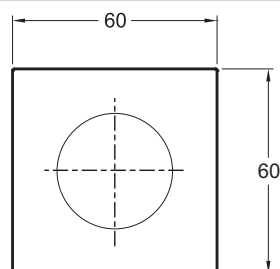

8468D

Коллекция: MODULO

Отделки*:

CP - Хром

Технические характеристики

- РАЗМЕРЫ (CM) : 13.50 x 9 x 6.50 см
- МАТЕРИАЛ : N/A
- TYPE D'ACCESSOIRE : Держатель ручного душа
- ВЕС : 0.4 кг
- ТИП УСТАНОВКИ : Крепление к стене
- DESIGN DE ROBINETTERIE DE DOUCHE : КВАДРАТНЫЙ СОВРЕМЕННЫЙ

Общая информация

Спецификация продукта : Держатель для ручного душа. 8468D. Коллекция : MODULO. РАЗМЕРЫ (CM) : 13.50 x 9 x 6.50 см. ВЕС : 0.4 кг. МАТЕРИАЛ : N/A. ТИП УСТАНОВКИ : Крепление к стене. TYPE D'ACCESSOIRE : Держатель ручного душа. DESIGN DE ROBINETTERIE DE DOUCHE : КВАДРАТНЫЙ СОВРЕМЕННЫЙ.