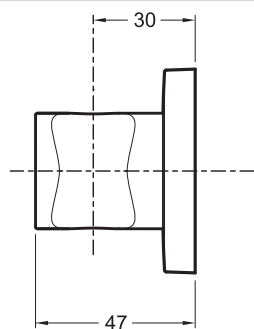

8468D

Коллекция: MODULO

Отделки*:

CP - Хром

Технические характеристики

- РАЗМЕРЫ (CM) : 13.50 x 9 x 6.50 см
- МАТЕРИАЛ : N/A
- TYPE D'ACCESSOIRE : Держатель ручного душа
- ВЕС : 0.4 кг
- ТИП УСТАНОВКИ : Крепление к стене
- DESIGN DE ROBINETTERIE DE DOUCHE : КВАДРАТНЫЙ СОВРЕМЕННЫЙ

Общая информация

Спецификация продукта : Держатель для ручного душа. 8468D. Коллекция : MODULO. РАЗМЕРЫ (CM) : 13.50 x 9 x 6.50 см. ВЕС : 0.4 кг. МАТЕРИАЛ : N/A. ТИП УСТАНОВКИ : Крепление к стене. TYPE D'ACCESSOIRE : Держатель ручного душа. DESIGN DE ROBINETTERIE DE DOUCHE : КВАДРАТНЫЙ СОВРЕМЕННЫЙ.