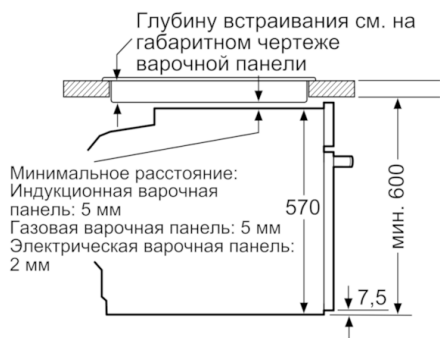

### **Техническая информация**

- 1 x Комбинированная решетка, 1 x Универсальный противень
- Класс энергоэффективности (в соответствии с нормами EC№. 65/2014): A  
Энергопотребление за цикл в обычном режиме: 0.99 кВт/ч  
Энергопотребление за цикл в режиме усиленной работы вентилятора: 0.81 кВт/ч  
Количество камер: 1  
Источник нагрева: электрический  
Объем камеры: 71 л
- Мощность подключения: 3.4 кВт
- Длина сетевого кабеля: 120 см
- Размеры прибора (ВxШxГ): 595 мм x 594 мм x 548 мм
- Размеры ниши для встраивания (ВxШxГ): 585 мм - 595 мм x 560 мм - 568 мм x 550 мм
- Пожалуйста, следуйте схемам встраивания и инструкции по монтажу

**Serie | 6, Встраиваемый духовой шкаф,  
черный  
HBT457UB0**

Размеры в мм

Зона для подключения  
прибора 320 x 115

Размеры в мм

Монтаж с варочной панелью.

Минимальное расстояние:  
Индукционная варочная  
панель: 5 мм  
Газовая варочная панель: 5 мм  
Электрическая варочная панель:  
2 мм

Размеры в мм