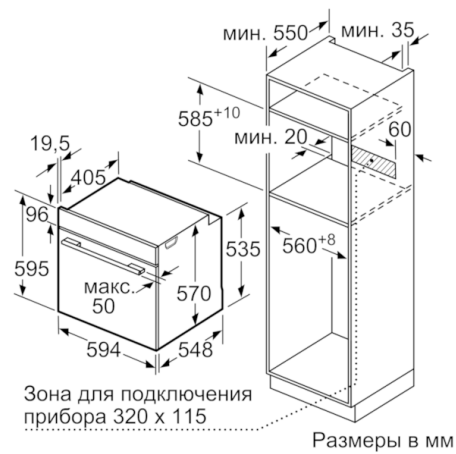

### **Техническая информация**

- 1 x Комбинированная решетка, 1 x Универсальный противень
- Класс энергоэффективности (в соответствии с нормами EC№. 65/2014): A  
Энергопотребление за цикл в обычном режиме: 0.99 кВт/ч  
Энергопотребление за цикл в режиме усиленной работы вентилятора: 0.81 кВт/ч  
Количество камер: 1  
Источник нагрева: электрический  
Объем камеры: 71 л
- Мощность подключения: 3.4 кВт
- Длина сетевого кабеля: 120 см
- Размеры прибора (ВxШxГ): 595 мм x 594 мм x 548 мм
- Размеры ниши для встраивания (ВxШxГ): 585 мм - 595 мм x 560 мм - 568 мм x 550 мм
- Пожалуйста, следуйте схемам встраивания и инструкции по монтажу

**Serie | 6, Встраиваемый духовой шкаф,  
черный  
HBT457UB0**

Размеры в мм

Зона для подключения  
прибора 320 x 115

Размеры в мм

Монтаж с варочной панелью.

Минимальное расстояние:  
Индукционная варочная  
панель: 5 мм  
Газовая варочная панель: 5 мм  
Электрическая варочная панель:  
2 мм

Размеры в мм