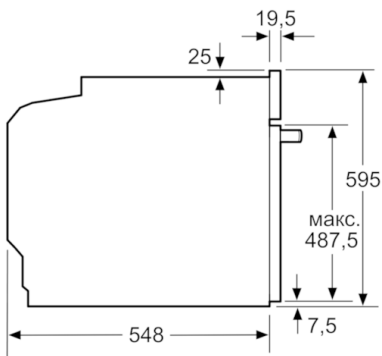

### **Техническая информация**

- 1 x Комбинированная решетка, 1 x Универсальный противень
- Класс энергоэффективности (в соответствии с нормами EC№. 65/2014): A  
Энергопотребление за цикл в обычном режиме: 0.99 кВт/ч  
Энергопотребление за цикл в режиме усиленной работы вентилятора: 0.81 кВт/ч  
Количество камер: 1  
Источник нагрева: электрический  
Объем камеры: 71 л
- Мощность подключения: 3.4 кВт
- Длина сетевого кабеля: 120 см
- Размеры прибора (ВxШxГ): 595 мм x 594 мм x 548 мм
- Размеры ниши для встраивания (ВxШxГ): 585 мм - 595 мм x 560 мм - 568 мм x 550 мм
- Пожалуйста, следуйте схемам встраивания и инструкции по монтажу

**Serie | 6, Встраиваемый духовой шкаф,  
черный  
HBT457UB0**

Размеры в мм

Зона для подключения  
прибора 320 x 115

Размеры в мм

Монтаж с варочной панелью.

Минимальное расстояние:  
Индукционная варочная  
панель: 5 мм  
Газовая варочная панель: 5 мм  
Электрическая варочная панель:  
2 мм