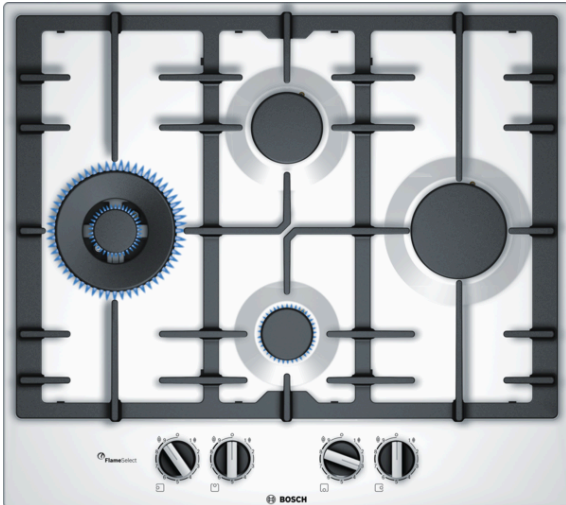

**Serie | 6, Газовая варочная панель,
60 см,
PCI6A2B90R**

**Газовая варочная поверхность с
функцией FlameSelect: достижение
совершенных результатов благодаря 9
уровням регулировки пламени.**

- **Функция FlameSelect:** для точной регулировки пламени на 9 разных ступенях.
- Конфорка WOK мощностью до 4кВт.
- **Составная чугунная решетка:** для высокой прочности и устойчивости посуды.
- **Поворотные переключатели:** для эргономичного контроля.
- **Цвет поверхности:** белый

Технические особенности

| | |
|--|--|
| Обозначение модели/ассортиментная группа : | газовая варочная панель с автономным управлением |
| Тип конструкции : | Встроенный |
| Источник энергии : | Газ |
| Количество конфорок для одновременного использования : | 4 |
| Размеры ниши для встра. (мм) : | 45 x 560-562 x 480-492 |
| Ширина (мм) : | 582 |
| Размеры прибора (мм) : | 45 x 582 x 520 |
| Размеры прибора в упаковке (мм) (ВxШxГ) : | 141 x 651 x 578 |
| Вес нетто (кг) : | 11,824 |
| Вес брутто (кг) : | 13,0 |
| Индикатор остаточного тепла : | без |
| Расположение панели управления : | Спереди |
| Осн.материал поверхности : | Эмаль |
| Цвет верхней поверхности : | белый |
| Цвет рам : | белый |
| Сертификат соответствия : | CE, Eurasian |
| Длина сетевого кабеля (см) : | 100 |
| EAN-код : | 4242005071104 |
| Мощность подключения к электроэнергии (Вт) : | 1 |
| Мощность подключения к газу (Вт) : | 9750 |
| Предохранители (А) : | 3 |
| Напряжение (В) : | 220-240 |
| Частота (Гц) : | 50; 60 |

Serie | 6, Газовая варочная панель, 60 см, PCI6A2B90R

**Газовая варочная поверхность с функцией
FlameSelect: достижение совершенных
результатов благодаря 9 уровням
регулировки пламени.**

Общая информация