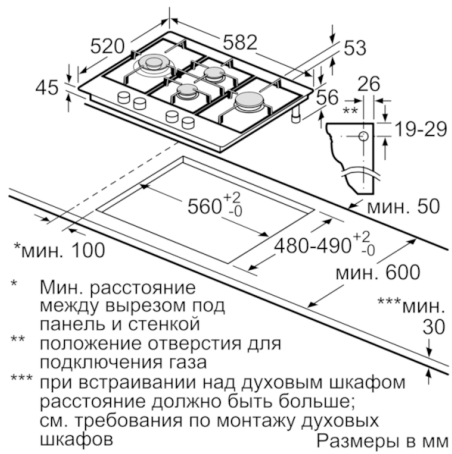

Технические особенности

| | |
|--|--|
| Обозначение модели/ассортиментная группа : | газовая варочная панель с автономным управлением |
| Тип конструкции : | Встроенный |
| Источник энергии : | Газ |
| Количество конфорок для одновременного использования : | 4 |
| Размеры ниши для встра. (мм) : | 45 x 560-562 x 480-492 |
| Ширина (мм) : | 582 |
| Размеры прибора (мм) : | 45 x 582 x 520 |
| Размеры прибора в упаковке (мм) (ВxШxГ) : | 141 x 651 x 578 |
| Вес нетто (кг) : | 11,824 |
| Вес брутто (кг) : | 13,0 |
| Индикатор остаточного тепла : | без |
| Расположение панели управления : | Спереди |
| Осн.материал поверхности : | Эмаль |
| Цвет верхней поверхности : | белый |
| Цвет рам : | белый |
| Сертификат соответствия : | CE, Eurasian |
| Длина сетевого кабеля (см) : | 100 |
| EAN-код : | 4242005071104 |
| Мощность подключения к электроэнергии (Вт) : | 1 |
| Мощность подключения к газу (Вт) : | 9750 |
| Предохранители (А) : | 3 |
| Напряжение (В) : | 220-240 |
| Частота (Гц) : | 50; 60 |

Программы и Технологии

- FlameSelect: 9 ступеней регулировки пламени

Комфорт и Безопасность

- Поворотные переключатели
- Автоматический электроподжиг

Техническая информация

- Заводская настройка на газ (20 мбар)
- Кабель длиной 100 см

**Serie | 6, Газовая варочная панель, 60 см,
PCI6A2B90R**

* Мин. расстояние между вырезом под панель и стенкой

** положение отверстия для подключения газа

*** при встраивании над духовым шкафом расстояние должно быть больше; см. требования по монтажу духовых шкафов