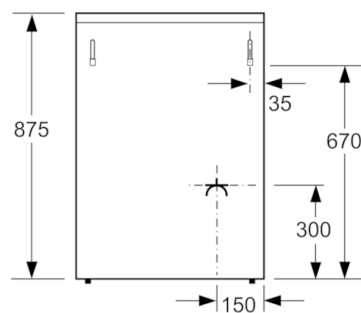

Встраиваемый/ свободностоящий :	Отдельностоящий
Размеры прибора (мм) :	850 x 600 x 600
Длина сетевого кабеля (см) :	120
Вес нетто (кг) :	49,292
Вес брутто (кг) :	53,0
EAN-код :	4242005044436
Количество духовок (2010/30/ЕС) :	1
Полезный объем (духовки) - (2010/30/ЕС) :	71
Класс энергоэффективности :	A
Энергопотребление в режиме конвекции за цикл (2010/30/ЕС) :	1,67
Энергопотребление газовой духовки в режиме конвекции за цикл (2010/30/ЕС) :	6,00
Индекс энергопотребления (2010/30/ЕС) :	90,2
Мощность подключения (Вт) :	25
Предохранители (А) :	16
Напряжение (В) :	220-240
Частота (Гц) :	50
Тип штепсельной вилки :	Gardy plug w/ earthing

Комфорт и Безопасность

- Термоэлектрическая защита от утечки газа
- Полностью стеклянная внутренняя поверхность двери
- Стандартный ящик для кухонных принадлежностей

Техническая информация

- Класс энергоэффективности (асс. EU Nr. 65/2014): A
Энергопотребление за цикл в обычном режиме: 1.67 кВт/ч
Количество камер: 1
Источник нагрева: газ
Объем камеры: 71 л
- Регулировка высоты плиты
- Заводская настройка на газ (20 мбар)
- Длина сетевого кабеля: 120 см
- Форсунки для балонного газа в комплекте
- Размеры прибора (ВхШхГ): 850 мм x 600 мм x 600 мм

**Serie | 2, Отдельностоящая газовая плита,
белый
HGA128D20R**

Размеры в мм

Размеры в мм