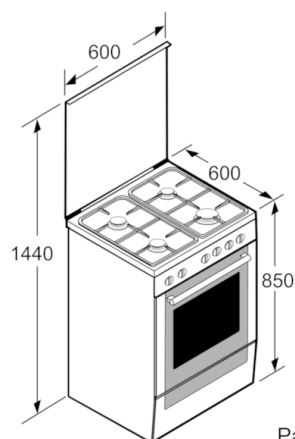

**Автономная газовая плита и духовка:
достигает хороших результатов на одном
уровне.**

Общая информация

- Газовая варочная панель
- Отдельностоящая газовая плита с 2 методами нагрева :
Нижний жар, Режим "вращающийся вертел", гриль
- XXL-духовка
- Внутренний объём: 71 л
- Направляющие для противней
- Составная стальная решётка для посуды
- Стеклопанель крышки варочной панели

Комфорт и Безопасность

- Термоэлектрическая защита от утечки газа
- Полностью стеклянная внутренняя поверхность двери
- Стандартный ящик для кухонных принадлежностей

Техническая информация

- Класс энергоэффективности (асс. EU Nr. 65/2014): A
Энергопотребление за цикл в обычном режиме: 1.67 кВт/ч
Количество камер: 1
Источник нагрева: газ
Объем камеры: 71 л
- Регулировка высоты плиты
- Заводская настройка на газ (20 мбар)
- Длина сетевого кабеля: 120 см
- Форсунки для балонного газа в комплекте
- Размеры прибора (ВхШхГ): 850 мм x 600 мм x 600 мм

**Serie | 2, Отдельностоящая газовая плита,
белый
HGA128D20R**

Размеры в мм

Размеры в мм