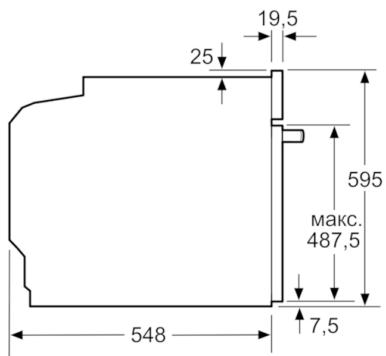

Техническая информация

- 1 x Эмалированный противень для выпечки, 1 x
Комбинированная решетка, 1 x Универсальный противень
- Класс энергоэффективности (в соответствии с нормами
ENr. 65/2014): A
Энергопотребление за цикл в обычном режиме: 0.97 кВт/ч
Энергопотребление за цикл в режиме усиленной работы
вентилятора: 0.81 кВт/ч
Количество камер: 1
Источник нагрева: электрический
Объем камеры: 71 л
- Мощность подключения: 3.4 кВт
- Длина сетевого кабеля: 120 см
- Размеры прибора (ВxШxГ): 595 мм x 594 мм x 548 мм
- Размеры ниши для встраивания (ВxШxГ): 585 мм - 595 мм x
560 мм - 568 мм x 550 мм
- Пожалуйста, следуйте схемам встраивания и инструкции по
монтажу

**Serie | 6, Встраиваемый духовой шкаф,
черный
HBN557CB0R**

Размеры в мм

Зона для подключения
прибора 320 x 115

Размеры в мм

Монтаж с варочной панелью.

Минимальное расстояние:
Индукционная варочная
панель: 5 мм
Газовая варочная панель: 5 мм
Электрическая варочная панель:
2 мм