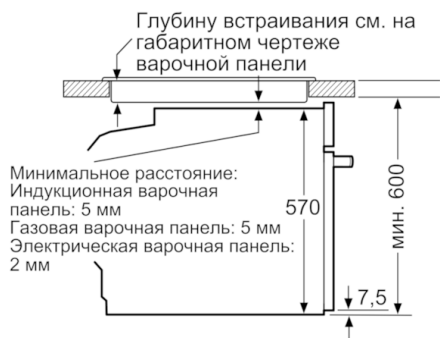

Техническая информация

- 1 x Эмалированный противень для выпечки, 1 x
Комбинированная решетка, 1 x Универсальный противень
- Класс энергоэффективности (в соответствии с нормами
ENr. 65/2014): A
Энергопотребление за цикл в обычном режиме: 0.97 кВт/ч
Энергопотребление за цикл в режиме усиленной работы
вентилятора: 0.81 кВт/ч
Количество камер: 1
Источник нагрева: электрический
Объем камеры: 71 л
- Мощность подключения: 3.4 кВт
- Длина сетевого кабеля: 120 см
- Размеры прибора (ВxШxГ): 595 мм x 594 мм x 548 мм
- Размеры ниши для встраивания (ВxШxГ): 585 мм - 595 мм x
560 мм - 568 мм x 550 мм
- Пожалуйста, следуйте схемам встраивания и инструкции по
монтажу

**Serie | 6, Встраиваемый духовой шкаф,
черный
HBN557CB0R**

Размеры в мм

Зона для подключения
прибора 320 x 115

Размеры в мм

Монтаж с варочной панелью.

Минимальное расстояние:
Индукционная варочная
панель: 5 мм
Газовая варочная панель: 5 мм
Электрическая варочная панель:
2 мм

Размеры в мм