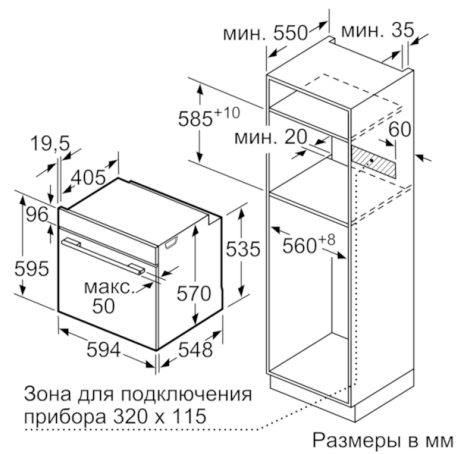

Техническая информация

- 1 x Эмалированный противень для выпечки, 1 x
Комбинированная решетка, 1 x Универсальный противень
- Класс энергоэффективности (в соответствии с нормами
ENr. 65/2014): A
Энергопотребление за цикл в обычном режиме: 0.97 кВт/ч
Энергопотребление за цикл в режиме усиленной работы
вентилятора: 0.81 кВт/ч
Количество камер: 1
Источник нагрева: электрический
Объем камеры: 71 л
- Мощность подключения: 3.4 кВт
- Длина сетевого кабеля: 120 см
- Размеры прибора (ВxШxГ): 595 мм x 594 мм x 548 мм
- Размеры ниши для встраивания (ВxШxГ): 585 мм - 595 мм x
560 мм - 568 мм x 550 мм
- Пожалуйста, следуйте схемам встраивания и инструкции по
монтажу

**Serie | 6, Встраиваемый духовой шкаф,
черный
HBN557CB0R**

Размеры в мм

Зона для подключения
прибора 320 x 115

Размеры в мм

Монтаж с варочной панелью.

Минимальное расстояние:
Индукционная варочная
панель: 5 мм
Газовая варочная панель: 5 мм
Электрическая варочная панель:
2 мм

Размеры в мм