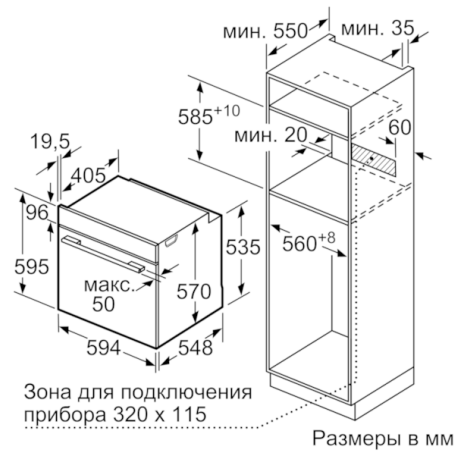

Технические особенности

Цвет фронтальной панели :	нержавеющая сталь
Встраиваемый/ свободностоящий :	Встроенный
Встроенная система очистки :	Нет
Размеры ниши для встра. (мм) :	585-595 x 560-568 x 550
Размеры прибора (мм) :	595 x 594 x 548
Размеры прибора в упаковке (мм) (ВxШxГ) :	675 x 690 x 660
Материал панели управления :	нержавеющая сталь
Материал двери :	стекло
Вес нетто (кг) :	34,160
Полезный объем (л) :	71
Виды нагрева :	Hotair gentle, Горячий воздух, Гриль большой площади, Гриль с конвекцией, Конвекция, Нижний жар, Пицца: настройки
Материал 1 духового шкафа :	Другой
Температурный контроль :	No control of the temperature
Количество :	1
Сертификат соответствия :	CE, VDE
Длина сетевого кабеля (см) :	120
EAN-код :	4242005057153
Количество духовок (2010/30/ЕС) :	1
Класс энергоэффективности :	A
Энергопотребление в режиме конвекции за цикл (2010/30/ЕС) :	0,97
Энергопотребление в режиме конвекции за цикл (2010/30/ЕС) :	0,81
Индекс энергопотребления (2010/30/ЕС) :	95,3
Мощность подключения (Вт) :	3400
Предохранители (А) :	16
Напряжение (В) :	220-240
Частота (Гц) :	60; 50
Тип штепсельной вилки :	Gardy plug w/ earthing

Техническая информация

- 1 x Эмалированный противень для выпечки, 1 x Комбинированная решетка, 1 x Универсальный противень
- Класс энергоэффективности (в соответствии с нормами EC№г. 65/2014): A
Энергопотребление за цикл в обычном режиме: 0.97 кВт/ч
Энергопотребление за цикл в режиме усиленной работы вентилятора: 0.81 кВт/ч
Количество камер: 1
Источник нагрева: электрический
Объем камеры: 71 л
- Мощность подключения: 3.4 кВт
- Длина сетевого кабеля: 120 см
- Размеры прибора (ВxШxГ): 595 мм x 594 мм x 548 мм
- Размеры ниши для встраивания (ВxШxГ): 585 мм - 595 мм x 560 мм - 568 мм x 550 мм
- Пожалуйста, следуйте схемам встраивания и инструкции по монтажу

**Serie | 6, Встраиваемый духовой шкаф,
нержавеющая сталь
HBG537BS0R**

Размеры в мм

Размеры в мм

Монтаж с варочной панелью.

Размеры в мм