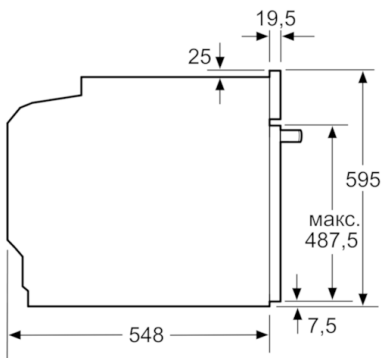

Технические особенности

Цвет фронтальной панели :	нержавеющая сталь
Встраиваемый/ свободностоящий :	Встроенный
Встроенная система очистки :	Нет
Размеры ниши для встра. (мм) :	585-595 x 560-568 x 550
Размеры прибора (мм) :	595 x 594 x 548
Размеры прибора в упаковке (мм) (ВxШxГ) :	675 x 690 x 660
Материал панели управления :	нержавеющая сталь
Материал двери :	стекло
Вес нетто (кг) :	34,160
Полезный объем (л) :	71
Виды нагрева :	Hotair gentle, Горячий воздух, Гриль большой площади, Гриль с конвекцией, Конвекция, Нижний жар, Пицца: настройки
Материал 1 духового шкафа :	Другой
Температурный контроль :	No control of the temperature
Количество :	1
Сертификат соответствия :	CE, VDE
Длина сетевого кабеля (см) :	120
EAN-код :	4242005057153
Количество духовок (2010/30/ЕС) :	1
Класс энергоэффективности :	A
Энергопотребление в режиме конвекции за цикл (2010/30/ЕС) :	0,97
Энергопотребление в режиме конвекции за цикл (2010/30/ЕС) :	0,81
Индекс энергопотребления (2010/30/ЕС) :	95,3
Мощность подключения (Вт) :	3400
Предохранители (А) :	16
Напряжение (В) :	220-240
Частота (Гц) :	60; 50
Тип штепсельной вилки :	Gardy plug w/ earthing

Техническая информация

- 1 x Эмалированный противень для выпечки, 1 x Комбинированная решетка, 1 x Универсальный противень
- Класс энергоэффективности (в соответствии с нормами EC№г. 65/2014): A
Энергопотребление за цикл в обычном режиме: 0.97 кВт/ч
Энергопотребление за цикл в режиме усиленной работы вентилятора: 0.81 кВт/ч
Количество камер: 1
Источник нагрева: электрический
Объем камеры: 71 л
- Мощность подключения: 3.4 кВт
- Длина сетевого кабеля: 120 см
- Размеры прибора (ВxШxГ): 595 мм x 594 мм x 548 мм
- Размеры ниши для встраивания (ВxШxГ): 585 мм - 595 мм x 560 мм - 568 мм x 550 мм
- Пожалуйста, следуйте схемам встраивания и инструкции по монтажу

**Serie | 6, Встраиваемый духовой шкаф,
нержавеющая сталь
HBG537BS0R**

Размеры в мм

Размеры в мм

Монтаж с варочной панелью.

Размеры в мм