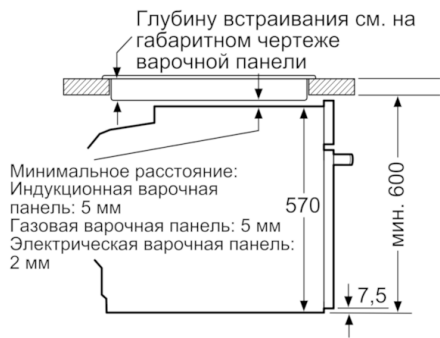

Технические особенности

Цвет фронтальной панели :	нержавеющая сталь
Встраиваемый/ свободностоящий :	Встроенный
Встроенная система очистки :	Нет
Размеры ниши для встра. (мм) :	585-595 x 560-568 x 550
Размеры прибора (мм) :	595 x 594 x 548
Размеры прибора в упаковке (мм) (ВxШxГ) :	675 x 690 x 660
Материал панели управления :	нержавеющая сталь
Материал двери :	стекло
Вес нетто (кг) :	34,160
Полезный объем (л) :	71
Виды нагрева :	Hotair gentle, Горячий воздух, Гриль большой площади, Гриль с конвекцией, Конвекция, Нижний жар, Пицца: настройки
Материал 1 духового шкафа :	Другой
Температурный контроль :	No control of the temperature
Количество :	1
Сертификат соответствия :	CE, VDE
Длина сетевого кабеля (см) :	120
EAN-код :	4242005057153
Количество духовок (2010/30/ЕС) :	1
Класс энергоэффективности :	A
Энергопотребление в режиме конвекции за цикл (2010/30/ЕС) :	0,97
Энергопотребление в режиме конвекции за цикл (2010/30/ЕС) :	0,81
Индекс энергопотребления (2010/30/ЕС) :	95,3
Мощность подключения (Вт) :	3400
Предохранители (А) :	16
Напряжение (В) :	220-240
Частота (Гц) :	60; 50
Тип штепсельной вилки :	Gardy plug w/ earthing

Техническая информация

- 1 x Эмалированный противень для выпечки, 1 x Комбинированная решетка, 1 x Универсальный противень
- Класс энергоэффективности (в соответствии с нормами EC№г. 65/2014): A
Энергопотребление за цикл в обычном режиме: 0.97 кВт/ч
Энергопотребление за цикл в режиме усиленной работы вентилятора: 0.81 кВт/ч
Количество камер: 1
Источник нагрева: электрический
Объем камеры: 71 л
- Мощность подключения: 3.4 кВт
- Длина сетевого кабеля: 120 см
- Размеры прибора (ВxШxГ): 595 мм x 594 мм x 548 мм
- Размеры ниши для встраивания (ВxШxГ): 585 мм - 595 мм x 560 мм - 568 мм x 550 мм
- Пожалуйста, следуйте схемам встраивания и инструкции по монтажу

**Serie | 6, Встраиваемый духовой шкаф,
нержавеющая сталь
HBG537BS0R**

Размеры в мм

Размеры в мм

Монтаж с варочной панелью.

Размеры в мм