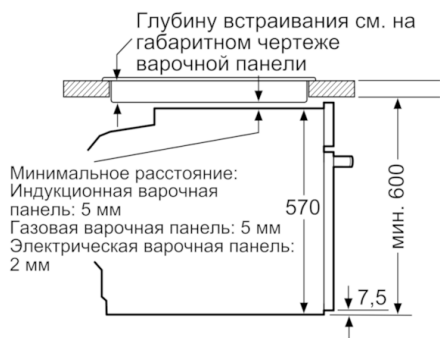

Технические особенности

Цвет фронтальной панели :	нержавеющая сталь
Встраиваемый/ свободностоящий :	Встроенный
Встроенная система очистки :	Катализ на всех стенках
Размеры ниши для встра. (мм) :	585-595 x 560-568 x 550
Размеры прибора (мм) :	595 x 594 x 548
Размеры прибора в упаковке (мм) (ВxШxГ) :	675 x 690 x 660
Материал панели управления :	нержавеющая сталь
Материал двери :	стекло
Вес нетто (кг) :	34,170
Полезный объем (л) :	71
Виды нагрева :	Hotair gentle, Горячий воздух, Гриль большой площади, Гриль с конвекцией, Конвекция, Нижний жар, Пицца: настройки
Материал 1 духового шкафа :	Другой
Температурный контроль :	No control of the temperature
Количество :	1
Сертификат соответствия :	CE, VDE
Длина сетевого кабеля (см) :	120
EAN-код :	4242005057030
Количество духовок (2010/30/ЕС) :	1
Класс энергоэффективности :	A
Энергопотребление в режиме конвекции за цикл (2010/30/ЕС) :	0,97
Энергопотребление в режиме конвекции за цикл (2010/30/ЕС) :	0,81
Индекс энергопотребления (2010/30/ЕС) :	95,3
Мощность подключения (Вт) :	3400
Предохранители (А) :	16
Напряжение (В) :	220-240
Частота (Гц) :	60; 50
Тип штепсельной вилки :	Gardy plug w/ earthing

Техническая информация

- 1 x Эмалированный противень для выпечки, 1 x Комбинированная решетка, 1 x Универсальный противень
- Класс энергоэффективности (в соответствии с нормами ЕС№г. 65/2014): A
Энергопотребление за цикл в обычном режиме: 0.97 кВт/ч
Энергопотребление за цикл в режиме усиленной работы вентилятора: 0.81 кВт/ч
Количество камер: 1
Источник нагрева: электрический
Объем камеры: 71 л
- Мощность подключения: 3.4 кВт
- Длина сетевого кабеля: 120 см
- Размеры прибора (ВxШxГ): 595 мм x 594 мм x 548 мм
- Размеры ниши для встраивания (ВxШxГ): 585 мм - 595 мм x 560 мм - 568 мм x 550 мм
- Пожалуйста, следуйте схемам встраивания и инструкции по монтажу

**Serie | 6, Встраиваемый духовой шкаф,
нержавеющая сталь
HBG3564S0R**

Размеры в мм

Зона для подключения
прибора 320 x 115

Размеры в мм

Монтаж с варочной панелью.

Размеры в мм