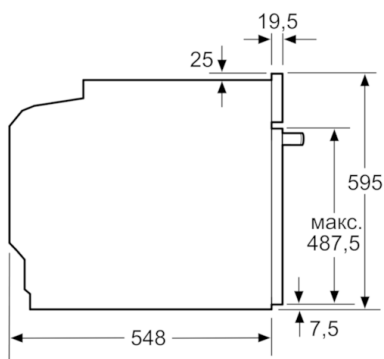

Технические особенности

Цвет фронтальной панели :	нержавеющая сталь
Встраиваемый/ свободностоящий :	Встроенный
Встроенная система очистки :	Катализ на всех стенках
Размеры ниши для встра. (мм) :	585-595 x 560-568 x 550
Размеры прибора (мм) :	595 x 594 x 548
Размеры прибора в упаковке (мм) (ВxШxГ) :	675 x 690 x 660
Материал панели управления :	нержавеющая сталь
Материал двери :	стекло
Вес нетто (кг) :	34,170
Полезный объем (л) :	71
Виды нагрева :	Hotair gentle, Горячий воздух, Гриль большой площади, Гриль с конвекцией, Конвекция, Нижний жар, Пицца: настройки
Материал 1 духового шкафа :	Другой
Температурный контроль :	No control of the temperature
Количество :	1
Сертификат соответствия :	CE, VDE
Длина сетевого кабеля (см) :	120
EAN-код :	4242005057030
Количество духовок (2010/30/ЕС) :	1
Класс энергоэффективности :	A
Энергопотребление в режиме конвекции за цикл (2010/30/ЕС) :	0,97
Энергопотребление в режиме конвекции за цикл (2010/30/ЕС) :	0,81
Индекс энергопотребления (2010/30/ЕС) :	95,3
Мощность подключения (Вт) :	3400
Предохранители (А) :	16
Напряжение (В) :	220-240
Частота (Гц) :	60; 50
Тип штепсельной вилки :	Gardy plug w/ earthing

Техническая информация

- 1 x Эмалированный противень для выпечки, 1 x Комбинированная решетка, 1 x Универсальный противень
- Класс энергоэффективности (в соответствии с нормами ЕС№г. 65/2014): A
Энергопотребление за цикл в обычном режиме: 0.97 кВт/ч
Энергопотребление за цикл в режиме усиленной работы вентилятора: 0.81 кВт/ч
Количество камер: 1
Источник нагрева: электрический
Объем камеры: 71 л
- Мощность подключения: 3.4 кВт
- Длина сетевого кабеля: 120 см
- Размеры прибора (ВxШxГ): 595 мм x 594 мм x 548 мм
- Размеры ниши для встраивания (ВxШxГ): 585 мм - 595 мм x 560 мм - 568 мм x 550 мм
- Пожалуйста, следуйте схемам встраивания и инструкции по монтажу

**Serie | 6, Встраиваемый духовой шкаф,
нержавеющая сталь
HBG3564S0R**

Размеры в мм

Зона для подключения
прибора 320 x 115

Размеры в мм

Монтаж с варочной панелью.

Размеры в мм