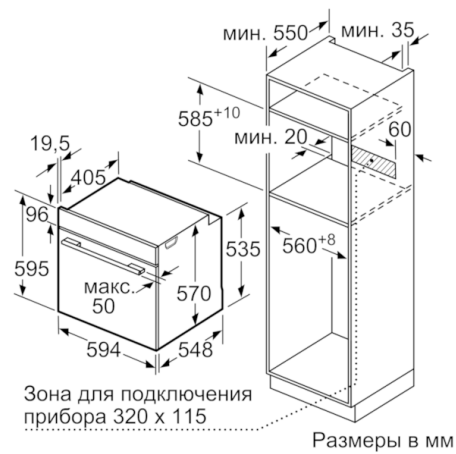

Технические особенности

Цвет фронтальной панели :	нержавеющая сталь
Встраиваемый/ свободностоящий :	Встроенный
Встроенная система очистки :	Катализ на всех стенках
Размеры ниши для встра. (мм) :	585-595 x 560-568 x 550
Размеры прибора (мм) :	595 x 594 x 548
Размеры прибора в упаковке (мм) (ВxШxГ) :	675 x 690 x 660
Материал панели управления :	нержавеющая сталь
Материал двери :	стекло
Вес нетто (кг) :	34,170
Полезный объем (л) :	71
Виды нагрева :	Hotair gentle, Горячий воздух, Гриль большой площади, Гриль с конвекцией, Конвекция, Нижний жар, Пицца: настройки
Материал 1 духового шкафа :	Другой
Температурный контроль :	No control of the temperature
Количество :	1
Сертификат соответствия :	CE, VDE
Длина сетевого кабеля (см) :	120
EAN-код :	4242005057030
Количество духовок (2010/30/ЕС) :	1
Класс энергоэффективности :	A
Энергопотребление в режиме конвекции за цикл (2010/30/ЕС) :	0,97
Энергопотребление в режиме конвекции за цикл (2010/30/ЕС) :	0,81
Индекс энергопотребления (2010/30/ЕС) :	95,3
Мощность подключения (Вт) :	3400
Предохранители (А) :	16
Напряжение (В) :	220-240
Частота (Гц) :	60; 50
Тип штепсельной вилки :	Gardy plug w/ earthing

Техническая информация

- 1 x Эмалированный противень для выпечки, 1 x Комбинированная решетка, 1 x Универсальный противень
- Класс энергоэффективности (в соответствии с нормами ЕС№г. 65/2014): A
Энергопотребление за цикл в обычном режиме: 0.97 кВт/ч
Энергопотребление за цикл в режиме усиленной работы вентилятора: 0.81 кВт/ч
Количество камер: 1
Источник нагрева: электрический
Объем камеры: 71 л
- Мощность подключения: 3.4 кВт
- Длина сетевого кабеля: 120 см
- Размеры прибора (ВxШxГ): 595 мм x 594 мм x 548 мм
- Размеры ниши для встраивания (ВxШxГ): 585 мм - 595 мм x 560 мм - 568 мм x 550 мм
- Пожалуйста, следуйте схемам встраивания и инструкции по монтажу

**Serie | 6, Встраиваемый духовой шкаф,
нержавеющая сталь
HBG3564S0R**

Размеры в мм

Зона для подключения
прибора 320 x 115

Размеры в мм

Монтаж с варочной панелью.

Размеры в мм