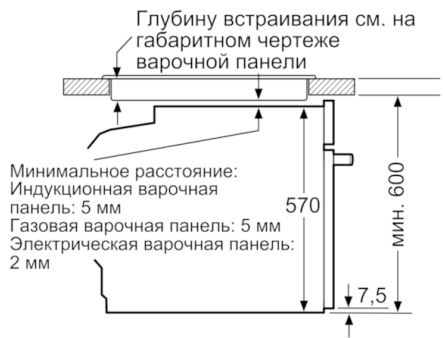

#### **Техническая информация**

- 1 x Комбинированная решетка, 1 x Универсальный противень
- Класс энергоэффективности (в соответствии с нормами EC№г. 65/2014): A  
Энергопотребление за цикл в обычном режиме: 0.97 кВт/ч  
Энергопотребление за цикл в режиме усиленной работы вентилятора: 0.81 кВт/ч  
Количество камер: 1  
Источник нагрева: электрический  
Объем камеры: 71 л
- Мощность подключения: 3.4 кВт
- Длина сетевого кабеля: 120 см
- Размеры прибора (ВxШxГ): 595 мм x 594 мм x 548 мм
- Размеры ниши для встраивания (ВxШxГ): 585 мм - 595 мм x 560 мм - 568 мм x 550 мм
- Пожалуйста, следуйте схемам встраивания и инструкции по монтажу

**Serie | 6, Встраиваемый духовой шкаф,  
нержавеющая сталь  
HBG217BS0R**

Размеры в мм

Размеры в мм

Монтаж с варочной панелью.

Размеры в мм