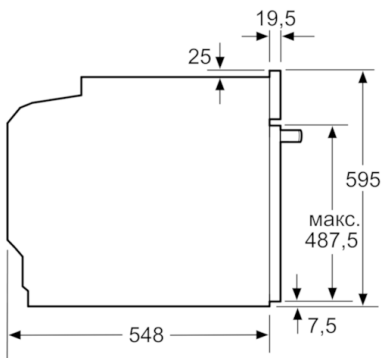

**Serie | 6, Встраиваемый духовой шкаф,
нержавеющая сталь
HBG217BS0R**

Размеры в мм