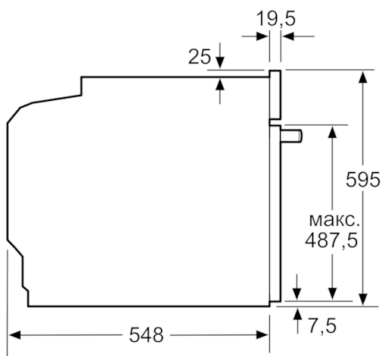

Технические особенности

Цвет фронтальной панели :	нержавеющая сталь
Встраиваемый/ свободностоящий :	Встроенный
Встроенная система очистки :	Катализ на всех стенках
Размеры ниши для встра. (мм) :	585-595 x 560-568 x 550
Размеры прибора (мм) :	595 x 594 x 548
Размеры прибора в упаковке (мм) (ВxШxГ) :	675 x 690 x 660
Материал панели управления :	нержавеющая сталь
Материал двери :	стекло
Вес нетто (кг) :	40,160
Полезный объем (л) :	71
Виды нагрева :	Hotair gentle, Горячий воздух, Гриль большой площади, Гриль с конвекцией, Конвекция, Нижний жар, Пицца: настройки
Материал 1 духового шкафа :	Другой
Температурный контроль :	No control of the temperature
Количество :	1
Сертификат соответствия :	CE, VDE
Длина сетевого кабеля (см) :	120
EAN-код :	4242005056743
Количество духовок (2010/30/ЕС) :	1
Класс энергоэффективности :	A
Энергопотребление в режиме конвекции за цикл (2010/30/ЕС) :	0,97
Энергопотребление в режиме конвекции за цикл (2010/30/ЕС) :	0,81
Индекс энергопотребления (2010/30/ЕС) :	95,3
Мощность подключения (Вт) :	3400
Предохранители (А) :	16
Напряжение (В) :	220-240
Частота (Гц) :	60; 50
Тип штепсельной вилки :	Gardy plug w/ earthing

Техническая информация

- 1 x Эмалированный противень для выпечки, 1 x Комбинированная решетка, 1 x Универсальный противень
- Класс энергоэффективности (в соответствии с нормами ECNг. 65/2014): A
Энергопотребление за цикл в обычном режиме: 0.97 кВт/ч
Энергопотребление за цикл в режиме усиленной работы вентилятора: 0.81 кВт/ч
Количество камер: 1
Источник нагрева: электрический
Объем камеры: 71 л
- Мощность подключения: 3.4 кВт
- Длина сетевого кабеля: 120 см
- Размеры прибора (ВxШxГ): 595 мм x 594 мм x 548 мм
- Размеры ниши для встраивания (ВxШxГ): 585 мм - 595 мм x 560 мм - 568 мм x 550 мм
- Пожалуйста, следуйте схемам встраивания и инструкции по монтажу

**Serie | 6, Встраиваемый духовой шкаф,
нержавеющая сталь
HVB356BS0R**

Размеры в мм

Размеры в мм

Монтаж с варочной панелью.

Размеры в мм