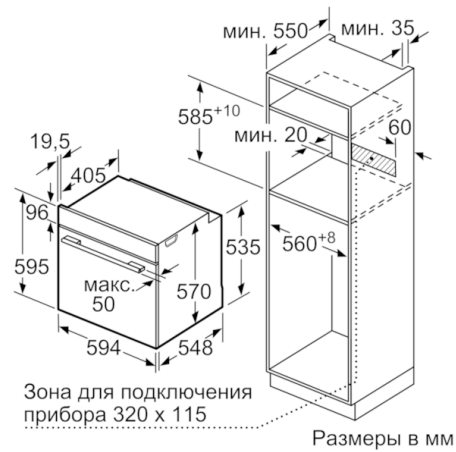

Технические особенности

Цвет фронтальной панели :	нержавеющая сталь
Встраиваемый/ свободностоящий :	Встроенный
Встроенная система очистки :	Катализ на всех стенках
Размеры ниши для встра. (мм) :	585-595 x 560-568 x 550
Размеры прибора (мм) :	595 x 594 x 548
Размеры прибора в упаковке (мм) (ВxШxГ) :	675 x 690 x 660
Материал панели управления :	нержавеющая сталь
Материал двери :	стекло
Вес нетто (кг) :	40,160
Полезный объем (л) :	71
Виды нагрева :	Hotair gentle, Горячий воздух, Гриль большой площади, Гриль с конвекцией, Конвекция, Нижний жар, Пицца: настройки
Материал 1 духового шкафа :	Другой
Температурный контроль :	No control of the temperature
Количество :	1
Сертификат соответствия :	CE, VDE
Длина сетевого кабеля (см) :	120
EAN-код :	4242005056743
Количество духовок (2010/30/ЕС) :	1
Класс энергоэффективности :	A
Энергопотребление в режиме конвекции за цикл (2010/30/ЕС) :	0,97
Энергопотребление в режиме конвекции за цикл (2010/30/ЕС) :	0,81
Индекс энергопотребления (2010/30/ЕС) :	95,3
Мощность подключения (Вт) :	3400
Предохранители (А) :	16
Напряжение (В) :	220-240
Частота (Гц) :	60; 50
Тип штепсельной вилки :	Gardy plug w/ earthing

Техническая информация

- 1 x Эмалированный противень для выпечки, 1 x Комбинированная решетка, 1 x Универсальный противень
- Класс энергоэффективности (в соответствии с нормами ECNг. 65/2014): A
Энергопотребление за цикл в обычном режиме: 0.97 кВт/ч
Энергопотребление за цикл в режиме усиленной работы вентилятора: 0.81 кВт/ч
Количество камер: 1
Источник нагрева: электрический
Объем камеры: 71 л
- Мощность подключения: 3.4 кВт
- Длина сетевого кабеля: 120 см
- Размеры прибора (ВxШxГ): 595 мм x 594 мм x 548 мм
- Размеры ниши для встраивания (ВxШxГ): 585 мм - 595 мм x 560 мм - 568 мм x 550 мм
- Пожалуйста, следуйте схемам встраивания и инструкции по монтажу

**Serie | 6, Встраиваемый духовой шкаф,
нержавеющая сталь
HVB356BS0R**

Размеры в мм

Размеры в мм

Монтаж с варочной панелью.

Размеры в мм