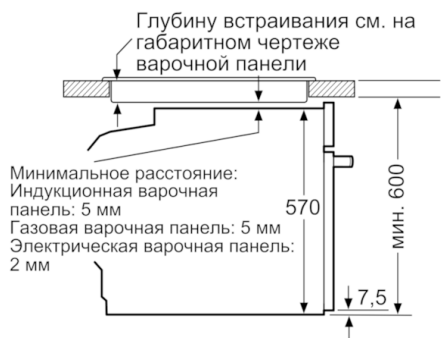

Технические особенности

Цвет фронтальной панели :	нержавеющая сталь
Встраиваемый/ свободностоящий :	Встроенный
Встроенная система очистки :	Катализ на всех стенках
Размеры ниши для встра. (мм) :	585-595 x 560-568 x 550
Размеры прибора (мм) :	595 x 594 x 548
Размеры прибора в упаковке (мм) (ВxШxГ) :	675 x 690 x 660
Материал панели управления :	нержавеющая сталь
Материал двери :	стекло
Вес нетто (кг) :	40,160
Полезный объем (л) :	71
Виды нагрева :	Hotair gentle, Горячий воздух, Гриль большой площади, Гриль с конвекцией, Конвекция, Нижний жар, Пицца: настройки
Материал 1 духового шкафа :	Другой
Температурный контроль :	No control of the temperature
Количество :	1
Сертификат соответствия :	CE, VDE
Длина сетевого кабеля (см) :	120
EAN-код :	4242005056743
Количество духовок (2010/30/ЕС) :	1
Класс энергоэффективности :	A
Энергопотребление в режиме конвекции за цикл (2010/30/ЕС) :	0,97
Энергопотребление в режиме конвекции за цикл (2010/30/ЕС) :	0,81
Индекс энергопотребления (2010/30/ЕС) :	95,3
Мощность подключения (Вт) :	3400
Предохранители (А) :	16
Напряжение (В) :	220-240
Частота (Гц) :	60; 50
Тип штепсельной вилки :	Gardy plug w/ earthing

Техническая информация

- 1 x Эмалированный противень для выпечки, 1 x Комбинированная решетка, 1 x Универсальный противень
- Класс энергоэффективности (в соответствии с нормами ECNг. 65/2014): A
Энергопотребление за цикл в обычном режиме: 0.97 кВт/ч
Энергопотребление за цикл в режиме усиленной работы вентилятора: 0.81 кВт/ч
Количество камер: 1
Источник нагрева: электрический
Объем камеры: 71 л
- Мощность подключения: 3.4 кВт
- Длина сетевого кабеля: 120 см
- Размеры прибора (ВxШxГ): 595 мм x 594 мм x 548 мм
- Размеры ниши для встраивания (ВxШxГ): 585 мм - 595 мм x 560 мм - 568 мм x 550 мм
- Пожалуйста, следуйте схемам встраивания и инструкции по монтажу

**Serie | 6, Встраиваемый духовой шкаф,
нержавеющая сталь
HVB356BS0R**

Размеры в мм

Размеры в мм

Монтаж с варочной панелью.

Размеры в мм