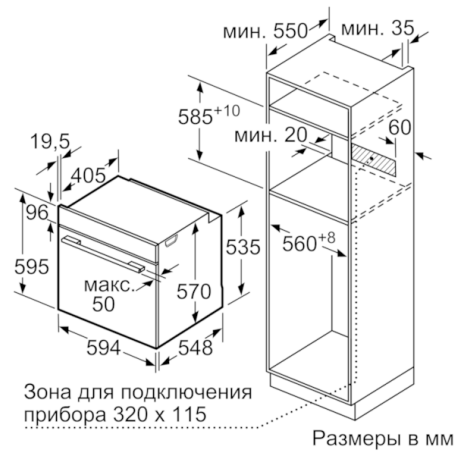

Размеры в мм

Монтаж с варочной панелью.