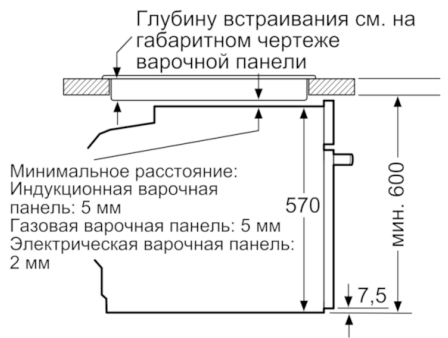

Технические особенности

Цвет фронтальной панели :	коричневый
Встраиваемый/ свободностоящий :	Встроенный
Встроенная система очистки :	Нет
Размеры ниши для встра. (мм) :	585-595 x 560-568 x 550
Размеры прибора (мм) :	595 x 594 x 548
Размеры прибора в упаковке (мм) (ВхШхГ) :	675 x 690 x 660
Материал панели управления :	стекло
Материал двери :	стекло
Вес нетто (кг) :	34,160
Полезный объем (л) :	71
Виды нагрева :	Hotair gentle, Горячий воздух, Гриль большой площади, Гриль с конвекцией, Конвекция, Нижний жар, Пицца: настройки
Материал 1 духового шкафа :	Другой
Температурный контроль :	No control of the temperature
Количество :	1
Сертификат соответствия :	CE, VDE
Длина сетевого кабеля (см) :	120
EAN-код :	4242005056538
Количество духовок (2010/30/ЕС) :	1
Класс энергоэффективности :	A
Энергопотребление в режиме конвекции за цикл (2010/30/ЕС) :	0,97
Энергопотребление в режиме конвекции за цикл (2010/30/ЕС) :	0,81
Индекс энергопотребления (2010/30/ЕС) :	95,3
Мощность подключения (Вт) :	3400
Предохранители (А) :	16
Напряжение (В) :	220-240
Частота (Гц) :	60; 50
Тип штепсельной вилки :	Gardy plug w/ earthing

Техническая информация

- 1 x Комбинированная решетка, 1 x Универсальный противень
- Класс энергоэффективности (в соответствии с нормами ENg. 65/2014): A
Энергопотребление за цикл в обычном режиме: 0.97 кВт/ч
Энергопотребление за цикл в режиме усиленной работы вентилятора: 0.81 кВт/ч
Количество камер: 1
Источник нагрева: электрический
Объем камеры: 71 л
- Мощность подключения: 3.4 кВт
- Длина сетевого кабеля: 120 см
- Размеры прибора (ВхШхГ): 595 мм x 594 мм x 548 мм
- Размеры ниши для встраивания (ВхШхГ): 585 мм - 595 мм x 560 мм - 568 мм x 550 мм
- Пожалуйста, следуйте схемам встраивания и инструкции по монтажу

**Serie | 6, Встраиваемый духовой шкаф,
коричневый
HBA537BM0R**

Размеры в мм

Размеры в мм

Монтаж с варочной панелью.

Размеры в мм