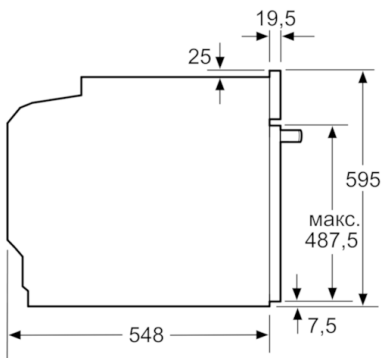

**Serie | 6, Встраиваемый духовой шкаф,
коричневый
HBA537BM0R**

Размеры в мм