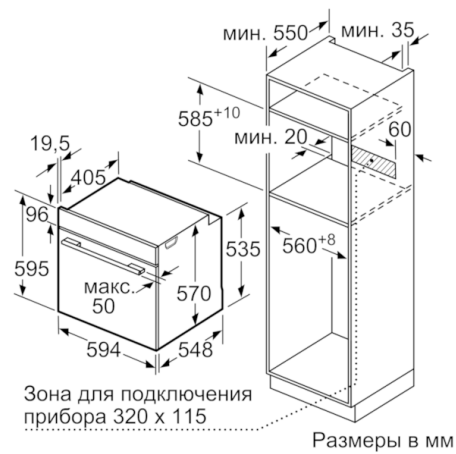

Технические особенности

Цвет фронтальной панели :	черный
Встраиваемый/ свободностоящий :	Встроенный
Встроенная система очистки :	Пиролитический
Размеры ниши для встра. (мм) :	585-595 x 560-568 x 550
Размеры прибора (мм) :	595 x 594 x 548
Размеры прибора в упаковке (мм) (ВxШxГ) :	675 x 690 x 660
Материал панели управления :	лакированный металл
Материал двери :	стекло
Вес нетто (кг) :	38,305
Полезный объем (л) :	71
Виды нагрева :	Hotair gentle, Горячий воздух, Гриль большой площади, Гриль с конвекцией, Конвекция, Нижний жар, Пицца: настройки, Поддержка температуры/разогрев, Размораживание, томление
Материал 1 духового шкафа :	Другой
Температурный контроль :	No control of the temperature
Количество :	1
Сертификат соответствия :	CE, VDE
Длина сетевого кабеля (см) :	120
EAN-код :	4242005057054
Количество духовок (2010/30/ЕС) :	1
Класс энергоэффективности :	A
Энергопотребление в режиме конвекции за цикл (2010/30/ЕС) :	0,99
Энергопотребление в режиме конвекции за цикл (2010/30/ЕС) :	0,81
Индекс энергопотребления (2010/30/ЕС) :	95,3
Мощность подключения (Вт) :	3600
Предохранители (А) :	16
Напряжение (В) :	220-240
Частота (Гц) :	60; 50
Тип штепсельной вилки :	Gardy plug w/ earthing

Техническая информация

- 1 x Эмалированный противень для выпечки, 1 x Комбинированная решетка, 1 x Универсальный противень
- Класс энергоэффективности (в соответствии с нормами ECNг. 65/2014): A
Энергопотребление за цикл в обычном режиме: 0.99 кВт/ч
Энергопотребление за цикл в режиме усиленной работы вентилятора: 0.81 кВт/ч
Количество камер: 1
Источник нагрева: электрический
Объем камеры: 71 л
- Мощность подключения: 3.6 кВт
- Длина сетевого кабеля: 120 см
- Размеры прибора (ВхШхГ): 595 мм x 594 мм x 548 мм
- Размеры ниши для встраивания (ВхШхГ): 585 мм - 595 мм x 560 мм - 568 мм x 550 мм
- Пожалуйста, следуйте схемам встраивания и инструкции по монтажу

**Serie | 6, Встраиваемый духовой шкаф,
черный
HBG378EB0R**

Размеры в мм

Размеры в мм

Монтаж с варочной панелью.

Размеры в мм