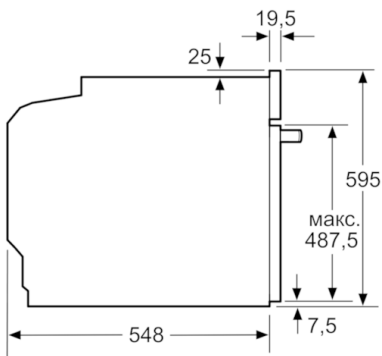

Технические особенности

Цвет фронтальной панели :	черный
Встраиваемый/ свободностоящий :	Встроенный
Встроенная система очистки :	Пиролитический
Размеры ниши для встра. (мм) :	585-595 x 560-568 x 550
Размеры прибора (мм) :	595 x 594 x 548
Размеры прибора в упаковке (мм) (ВxШxГ) :	675 x 690 x 660
Материал панели управления :	лакированный металл
Материал двери :	стекло
Вес нетто (кг) :	38,305
Полезный объем (л) :	71
Виды нагрева :	Hotair gentle, Горячий воздух, Гриль большой площади, Гриль с конвекцией, Конвекция, Нижний жар, Пицца: настройки, Поддержка температуры/разогрев, Размораживание, томление
Материал 1 духового шкафа :	Другой
Температурный контроль :	No control of the temperature
Количество :	1
Сертификат соответствия :	CE, VDE
Длина сетевого кабеля (см) :	120
EAN-код :	4242005057054
Количество духовок (2010/30/ЕС) :	1
Класс энергоэффективности :	A
Энергопотребление в режиме конвекции за цикл (2010/30/ЕС) :	0,99
Энергопотребление в режиме конвекции за цикл (2010/30/ЕС) :	0,81
Индекс энергопотребления (2010/30/ЕС) :	95,3
Мощность подключения (Вт) :	3600
Предохранители (А) :	16
Напряжение (В) :	220-240
Частота (Гц) :	60; 50
Тип штепсельной вилки :	Gardy plug w/ earthing

Техническая информация

- 1 x Эмалированный противень для выпечки, 1 x Комбинированная решетка, 1 x Универсальный противень
- Класс энергоэффективности (в соответствии с нормами ECNг. 65/2014): A
Энергопотребление за цикл в обычном режиме: 0.99 кВт/ч
Энергопотребление за цикл в режиме усиленной работы вентилятора: 0.81 кВт/ч
Количество камер: 1
Источник нагрева: электрический
Объем камеры: 71 л
- Мощность подключения: 3.6 кВт
- Длина сетевого кабеля: 120 см
- Размеры прибора (ВхШхГ): 595 мм x 594 мм x 548 мм
- Размеры ниши для встраивания (ВхШхГ): 585 мм - 595 мм x 560 мм - 568 мм x 550 мм
- Пожалуйста, следуйте схемам встраивания и инструкции по монтажу

**Serie | 6, Встраиваемый духовой шкаф,
черный
HBG378EB0R**

Размеры в мм

Размеры в мм

Монтаж с варочной панелью.

Размеры в мм