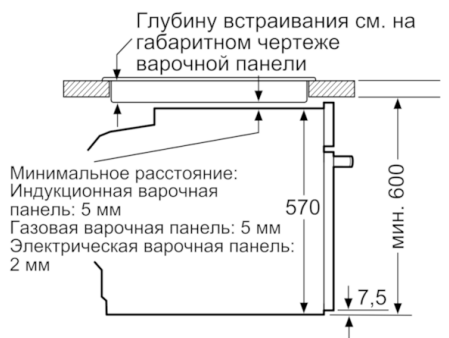

Технические особенности

Цвет фронтальной панели :	черный
Встраиваемый/ свободностоящий :	Встроенный
Встроенная система очистки :	Пиролитический
Размеры ниши для встра. (мм) :	585-595 x 560-568 x 550
Размеры прибора (мм) :	595 x 594 x 548
Размеры прибора в упаковке (мм) (ВxШxГ) :	675 x 690 x 660
Материал панели управления :	лакированный металл
Материал двери :	стекло
Вес нетто (кг) :	38,305
Полезный объем (л) :	71
Виды нагрева :	Hotair gentle, Горячий воздух, Гриль большой площади, Гриль с конвекцией, Конвекция, Нижний жар, Пицца: настройки, Поддержка температуры/разогрев, Размораживание, томление
Материал 1 духового шкафа :	Другой
Температурный контроль :	No control of the temperature
Количество :	1
Сертификат соответствия :	CE, VDE
Длина сетевого кабеля (см) :	120
EAN-код :	4242005057054
Количество духовок (2010/30/ЕС) :	1
Класс энергоэффективности :	A
Энергопотребление в режиме конвекции за цикл (2010/30/ЕС) :	0,99
Энергопотребление в режиме конвекции за цикл (2010/30/ЕС) :	0,81
Индекс энергопотребления (2010/30/ЕС) :	95,3
Мощность подключения (Вт) :	3600
Предохранители (А) :	16
Напряжение (В) :	220-240
Частота (Гц) :	60; 50
Тип штепсельной вилки :	Gardy plug w/ earthing

Техническая информация

- 1 x Эмалированный противень для выпечки, 1 x Комбинированная решетка, 1 x Универсальный противень
- Класс энергоэффективности (в соответствии с нормами ECNг. 65/2014): A
Энергопотребление за цикл в обычном режиме: 0.99 кВт/ч
Энергопотребление за цикл в режиме усиленной работы вентилятора: 0.81 кВт/ч
Количество камер: 1
Источник нагрева: электрический
Объем камеры: 71 л
- Мощность подключения: 3.6 кВт
- Длина сетевого кабеля: 120 см
- Размеры прибора (ВхШхГ): 595 мм x 594 мм x 548 мм
- Размеры ниши для встраивания (ВхШхГ): 585 мм - 595 мм x 560 мм - 568 мм x 550 мм
- Пожалуйста, следуйте схемам встраивания и инструкции по монтажу

**Serie | 6, Встраиваемый духовой шкаф,
черный
HBG378EB0R**

Размеры в мм

Размеры в мм

Монтаж с варочной панелью.

Размеры в мм