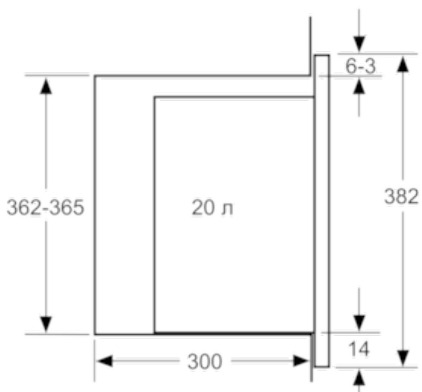

Техническая информация

- 1 x Вращающаяся подставка
- Мощность подключения: 1.27 кВт
- Длина сетевого кабеля: 130 см
- Размеры прибора (ВхШхГ): 382 мм x 594 мм x 317 мм
- Размеры ниши для встраивания (ВхШхГ): 362 мм - 365 мм x 560 мм - 568 мм x 300 мм
- Пожалуйста, следуйте схемам встраивания и инструкции по монтажу

Серия | 4 Микроволновые печи

Встраиваемая микроволновая печь BFL520MS0

Микроволновая печь
Установка в углу

Размеры в мм

Размеры в мм

* 20 мм при металлической фронтальной панели

Размеры в мм

Размеры в мм

Размеры в мм