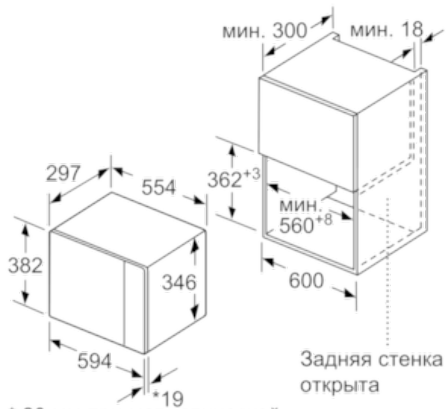

Техническая информация

- 1 x Вращающаяся подставка
- Мощность подключения: 1.27 кВт
- Длина сетевого кабеля: 130 см
- Размеры прибора (ВхШхГ): 382 мм x 594 мм x 317 мм
- Размеры ниши для встраивания (ВхШхГ): 362 мм - 365 мм x 560 мм - 568 мм x 300 мм
- Пожалуйста, следуйте схемам встраивания и инструкции по монтажу

Серия | 4 Микроволновые печи

Встраиваемая микроволновая печь BFL520MS0

Микроволновая печь
Установка в углу

Размеры в мм

Размеры в мм

* 20 мм при металлической фронтальной панели

Размеры в мм

Размеры в мм

Размеры в мм