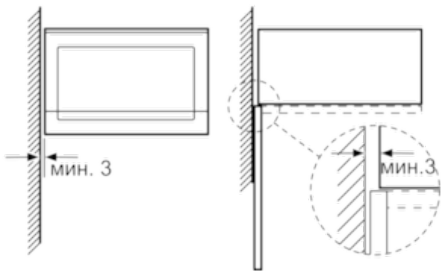

4 242005 038701

Серия | 4 Микроволновые печи

Встраиваемая микроволновая печь BFL520MS0

Встроенная микроволновая печь в нишу 38 см: с функцией оттаивания, подогрева и идеального приготовления пищи.

Общая информация

- Максимальная мощность: 800 Вт; 5 настроек мощности микроволновки: 90 Вт, 180 Вт, 360 Вт, 600 Вт, 800 Вт
- Поворотный переключатель Rotary Control
- Внутренний объем: 20 л

Комфорт и Безопасность

- Автоматическое защитное отключение
- Система охлаждения прибора
-

Техническая информация

- 1 x Вращающаяся подставка
- Мощность подключения: 1.27 кВт
- Длина сетевого кабеля: 130 см
- Размеры прибора (ВхШхГ): 382 мм x 594 мм x 317 мм
- Размеры ниши для встраивания (ВхШхГ): 362 мм - 365 мм x 560 мм - 568 мм x 300 мм
- Пожалуйста, следуйте схемам встраивания и инструкции по монтажу

Серия | 4 Микроволновые печи

Встраиваемая микроволновая печь BFL520MS0

Микроволновая печь
Установка в углу

Размеры в мм

Размеры в мм

* 20 мм при металлической фронтальной панели

Размеры в мм

Размеры в мм