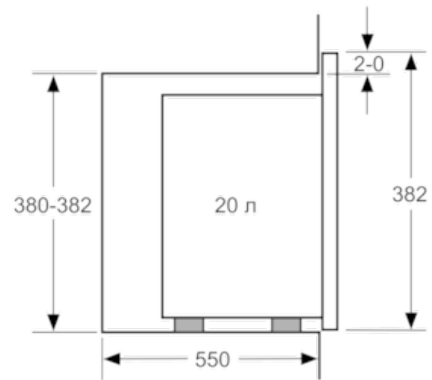

Техническая информация

- 1 x Вращающаяся подставка
- Мощность подключения: 1.27 кВт
- Длина сетевого кабеля: 130 см
- Размеры прибора (ВхШхГ): 382 мм x 594 мм x 317 мм
- Размеры ниши для встраивания (ВхШхГ): 362 мм - 365 мм x 560 мм - 568 мм x 300 мм
- Пожалуйста, следуйте схемам встраивания и инструкции по монтажу

Серия | 4 Микроволновые печи

Встраиваемая микроволновая печь BFL520MS0

Микроволновая печь
Установка в углу

Размеры в мм

Размеры в мм

* 20 мм при металлической фронтальной панели

Размеры в мм

Размеры в мм

Размеры в мм