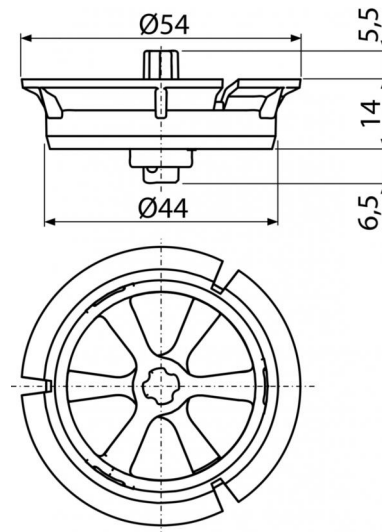

**P115**

Регулятор скорости потока воды

**Область применения**

Для скрытых систем инсталляции Alcaplast (кроме Slim)  
 Для того, чтобы уменьшить поток воды при промывке туалета  
 Для сливных механизмов A06, A06E, A02, A03, A05, A07, A2000

**Свойства**

- Четыре варианта регулирования скорости протока воды на 5%, 15%, 25% или 35%
- Материал: полипропилен

**Содержание комплекта**

- регулятор

**Код заказа, Логистическая информация**

Код	EAN	Вес (шт   упаковка   паллета)	Размеры (шт   упаковка)	Количество (упаковка   паллета)
P115	8595580550707	0,0195   1,9500   82,4000 кг	100×30×80   590×390×240 мм	100   3200 шт

**Гарантии** 2/2 лет  
**Таможенный код** 39229000  
**Свойства** EN 14055

**Технические параметры**

- Контроль скорости потока 1,65-2,5 l/s