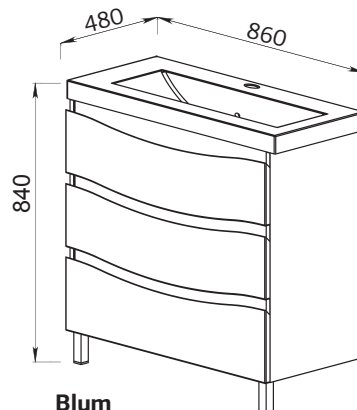

Умывальник Элвис 85

61.11 (9)/61.11-01 (9)
Шкаф 35 Фиджи
подвесной правый/
левый 306x339x1520
(1 дверца, 2 ящика)

69.33(9) Полка зеркальная
85 Камиа 700x21x853

Умывальник Санти 70
725x445 (Керамин)

Blum

61.01 (9,10)/61.13(9,10)
Тумба под умывальник 85 Фиджи 830x392x700 (3 ящика)

Умывальник Элвис 85

Умывальник Элвис 85
870x480 (Kirovit)