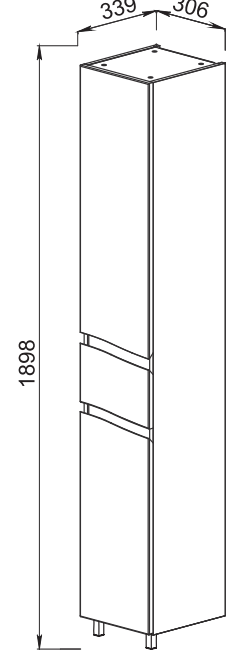

61.31 (9, 10) Шкаф зер-
кальный 60 Фиджи
602x130x850 (2 дверцы)

61.03 (9,10) Тумба под умывальник 70 Фиджи (черная, красная) 652x405x680 (2 ящика)

Умывальник Санти 70

Blum

61.02 (9,10)/61.14(9,10)
Тумба под умывальник 85 Фиджи (черный, красный)/
Blum (черный, красный)
830x392x700 (2 ящика)

Умывальник Элвис 85

Blum

**61.12 (9)/61.12-01 (9);
61.34 (9,10)/
61.34-01 (9,10)**
Шкаф 35 Фиджи
с корзиной правый/
левый 306x339x1798
(1 дверца, 1 ящик)

61.32 (9, 10) Шкаф зер-
кальный 80 Фиджи (чер-
ный, красный) 802x130x850
(2 дверцы)

Умывальник Элвис 85

61.11 (9)/61.11-01 (9)
Шкаф 35 Фиджи
подвесной правый/
левый 306x339x1520
(1 дверца, 2 ящика)

69.33(9) Полка зеркальная
85 Камиа 700x21x853

Умывальник Санти 70
725x445 (Керамин)

Blum

61.01 (9,10)/61.13(9,10)
Тумба под умывальник 85 Фиджи 830x392x700 (3 ящика)

Умывальник Элвис 85

Умывальник Элвис 85
870x480 (Kirovit)