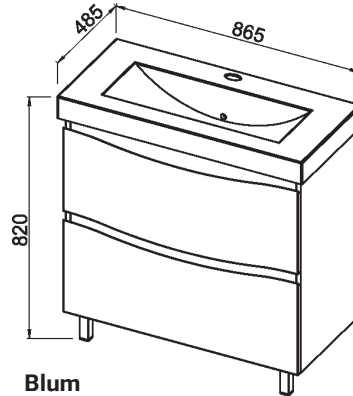

61.31 (9, 10) Шкаф зер-
кальный 60 Фиджи
602x130x850 (2 дверцы)

61.03 (9,10) Тумба под умывальник 70 Фиджи (черная, красная) 652x405x680 (2 ящика)

Умывальник Санти 70

Blum

61.02 (9,10)/61.14(9,10)
Тумба под умывальник 85 Фиджи (черный, красный)/
Blum (черный, красный)
830x392x700 (2 ящика)

Умывальник Элвис 85

Blum

**61.12 (9)/61.12-01 (9);
61.34 (9,10)/
61.34-01 (9,10)**
Шкаф 35 Фиджи
с корзиной правый/
левый 306x339x1798
(1 дверца, 1 ящик)

61.32 (9, 10) Шкаф зер-
кальный 80 Фиджи (чер-
ный, красный) 802x130x850
(2 дверцы)

Умывальник Элвис 85

Умывальник Элвис 85
870x480 (Kirovit)