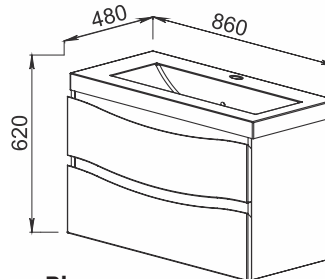

Blum

61.06 (9,10)/61.15(9,10)
Тумба под умывальник 85 Фиджи подвесная (черная, красная) 830x392x475 (2 ящика)

Умывальник Элвис 85