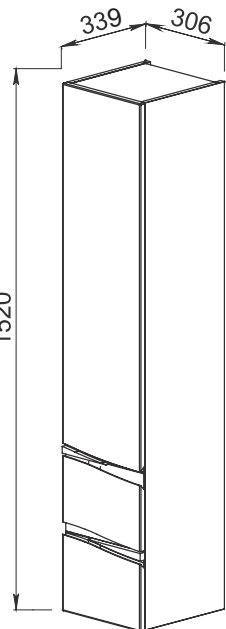

Умывальник Элвис 85

Blum

**61.12 (9)/61.12-01 (9);
61.34 (9,10)/
61.34-01 (9,10)**
Шкаф 35 Фиджи
с корзиной правый/
левый 306x339x1798
(1 дверца, 1 ящик)

61.32 (9, 10) Шкаф зер-
кальный 80 Фиджи (чер-
ный, красный) 802x130x850
(2 дверцы)

61.05 (9,10) Тумба под
умывальник 70 Фиджи под-
весная (черная, красная)
652x405x680 (2 ящика)

Умывальник Санти 70

Blum

61.06 (9,10)/61.15(9,10)
Тумба под умывальник 85 Фиджи подвесная (черная, красная) 830x392x475 (2 ящика)

Умывальник Элвис 85

61.11 (9)/61.11-01 (9)
Шкаф 35 Фиджи
подвесной правый/
левый 306x339x1520
(1 дверца, 2 ящика)

69.33(9) Полка зеркальная
85 Камиа 700x21x853

Умывальник Санти 70
725x445 (Керамин)

Blum

61.01 (9,10)/61.13(9,10)
Тумба под умывальник 85 Фиджи 830x392x700 (3 ящика)

Умывальник Элвис 85

Умывальник Элвис 85
870x480 (Kirovit)