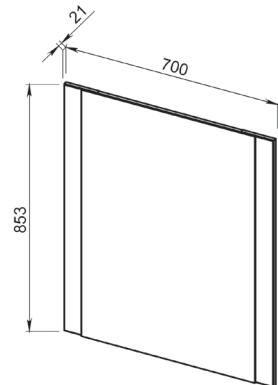

Умывальник Элвис 85

Blum

**61.12 (9)/61.12-01 (9);
61.34 (9,10)/
61.34-01 (9,10)**
Шкаф 35 Фиджи
с корзиной правый/
левый 306x339x1798
(1 дверца, 1 ящик)

61.32 (9, 10) Шкаф зер-
кальный 80 Фиджи (чер-
ный, красный) 802x130x850
(2 дверцы)

61.05 (9,10) Тумба под
умывальник 70 Фиджи под-
весная (черная, красная)
652x405x680 (2 ящика)

Умывальник Санти 70

Blum

61.06 (9,10)/61.15(9,10)
Тумба под умывальник 85 Фиджи подвесная (черная, красная) 830x392x475 (2 ящика)

Умывальник Элвис 85

61.11 (9)/61.11-01 (9)
Шкаф 35 Фиджи
подвесной правый/
левый 306x339x1520
(1 дверца, 2 ящика)

69.33(9) Полка зеркальная
85 Камиа 700x21x853

Умывальник Санти 70
725x445 (Керамин)

Blum

61.01 (9,10)/61.13(9,10)
Тумба под умывальник 85 Фиджи 830x392x700 (3 ящика)

Умывальник Элвис 85

Умывальник Элвис 85
870x480 (Kirovit)