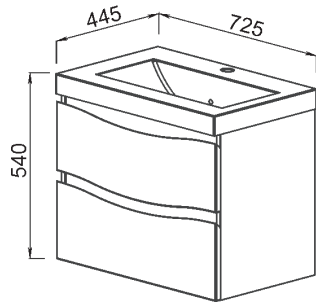

Умывальник Элвис 85

Blum

**61.12 (9)/61.12-01 (9);
61.34 (9,10)/
61.34-01 (9,10)**
Шкаф 35 Фиджи
с корзиной правый/
левый 306x339x1798
(1 дверца, 1 ящик)

61.32 (9, 10) Шкаф зер-
кальный 80 Фиджи (чер-
ный, красный) 802x130x850
(2 дверцы)