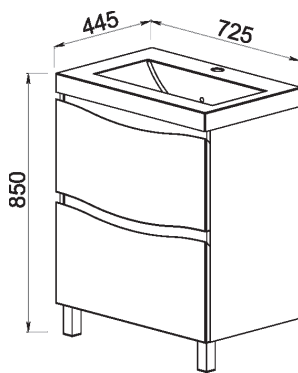

61.31 (9, 10) Шкаф зер-
кальный 60 Фиджи
602x130x850 (2 дверцы)

61.03 (9,10) Тумба под умывальник 70 Фиджи (черная, красная) 652x405x680 (2 ящика)

Умывальник Санти 70

Blum

61.02 (9,10)/61.14(9,10)
Тумба под умывальник 85 Фиджи (черный, красный)/
Blum (черный, красный)
830x392x700 (2 ящика)

Умывальник Элвис 85

Blum

**61.12 (9)/61.12-01 (9);
61.34 (9,10)/
61.34-01 (9,10)**
Шкаф 35 Фиджи
с корзиной правый/
левый 306x339x1798
(1 дверца, 1 ящик)

61.32 (9, 10) Шкаф зер-
кальный 80 Фиджи (чер-
ный, красный) 802x130x850
(2 дверцы)

Умывальник Элвис 85

Умывальник Элвис 85
870x480 (Kirovit)