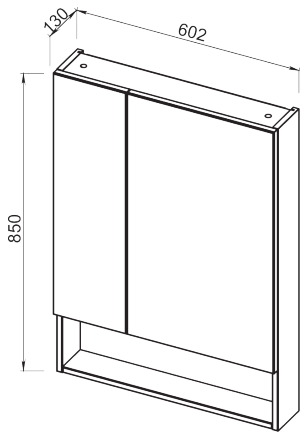

61.31 (9, 10) Шкаф зер-
кальный 60 Фиджи
602x130x850 (2 дверцы)

61.03 (9,10) Тумба под умывальник 70 Фиджи (черная, красная) 652x405x680 (2 ящика)

Умывальник Санти 70

Blum

61.02 (9,10)/61.14(9,10)
Тумба под умывальник 85 Фиджи (черный, красный)/
Blum (черный, красный)
830x392x700 (2 ящика)

Умывальник Элвис 85

Blum

**61.12 (9)/61.12-01 (9);
61.34 (9,10)/
61.34-01 (9,10)**
Шкаф 35 Фиджи
с корзиной правый/
левый 306x339x1798
(1 дверца, 1 ящик)

61.32 (9, 10) Шкаф зер-
кальный 80 Фиджи (чер-
ный, красный) 802x130x850
(2 дверцы)

Умывальник Элвис 85

Умывальник Элвис 85
870x480 (Kirovit)