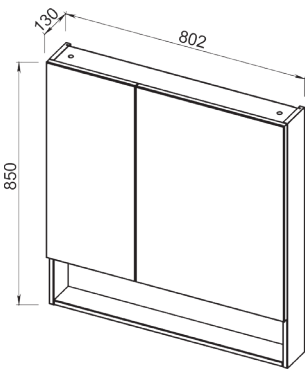

61.31 (9, 10) Шкаф зер-
кальный 60 Фиджи
602x130x850 (2 дверцы)

61.03 (9,10) Тумба под умывальник 70 Фиджи (черная, красная) 652x405x680 (2 ящика)

Умывальник Санти 70

Blum

61.02 (9,10)/61.14(9,10)
Тумба под умывальник 85 Фиджи (черный, красный)/
Blum (черный, красный)
830x392x700 (2 ящика)

Умывальник Элвис 85

Blum

**61.12 (9)/61.12-01 (9);
61.34 (9,10)/
61.34-01 (9,10)**
Шкаф 35 Фиджи
с корзиной правый/
левый 306x339x1798
(1 дверца, 1 ящик)

61.32 (9, 10) Шкаф зер-
кальный 80 Фиджи (чер-
ный, красный) 802x130x850
(2 дверцы)