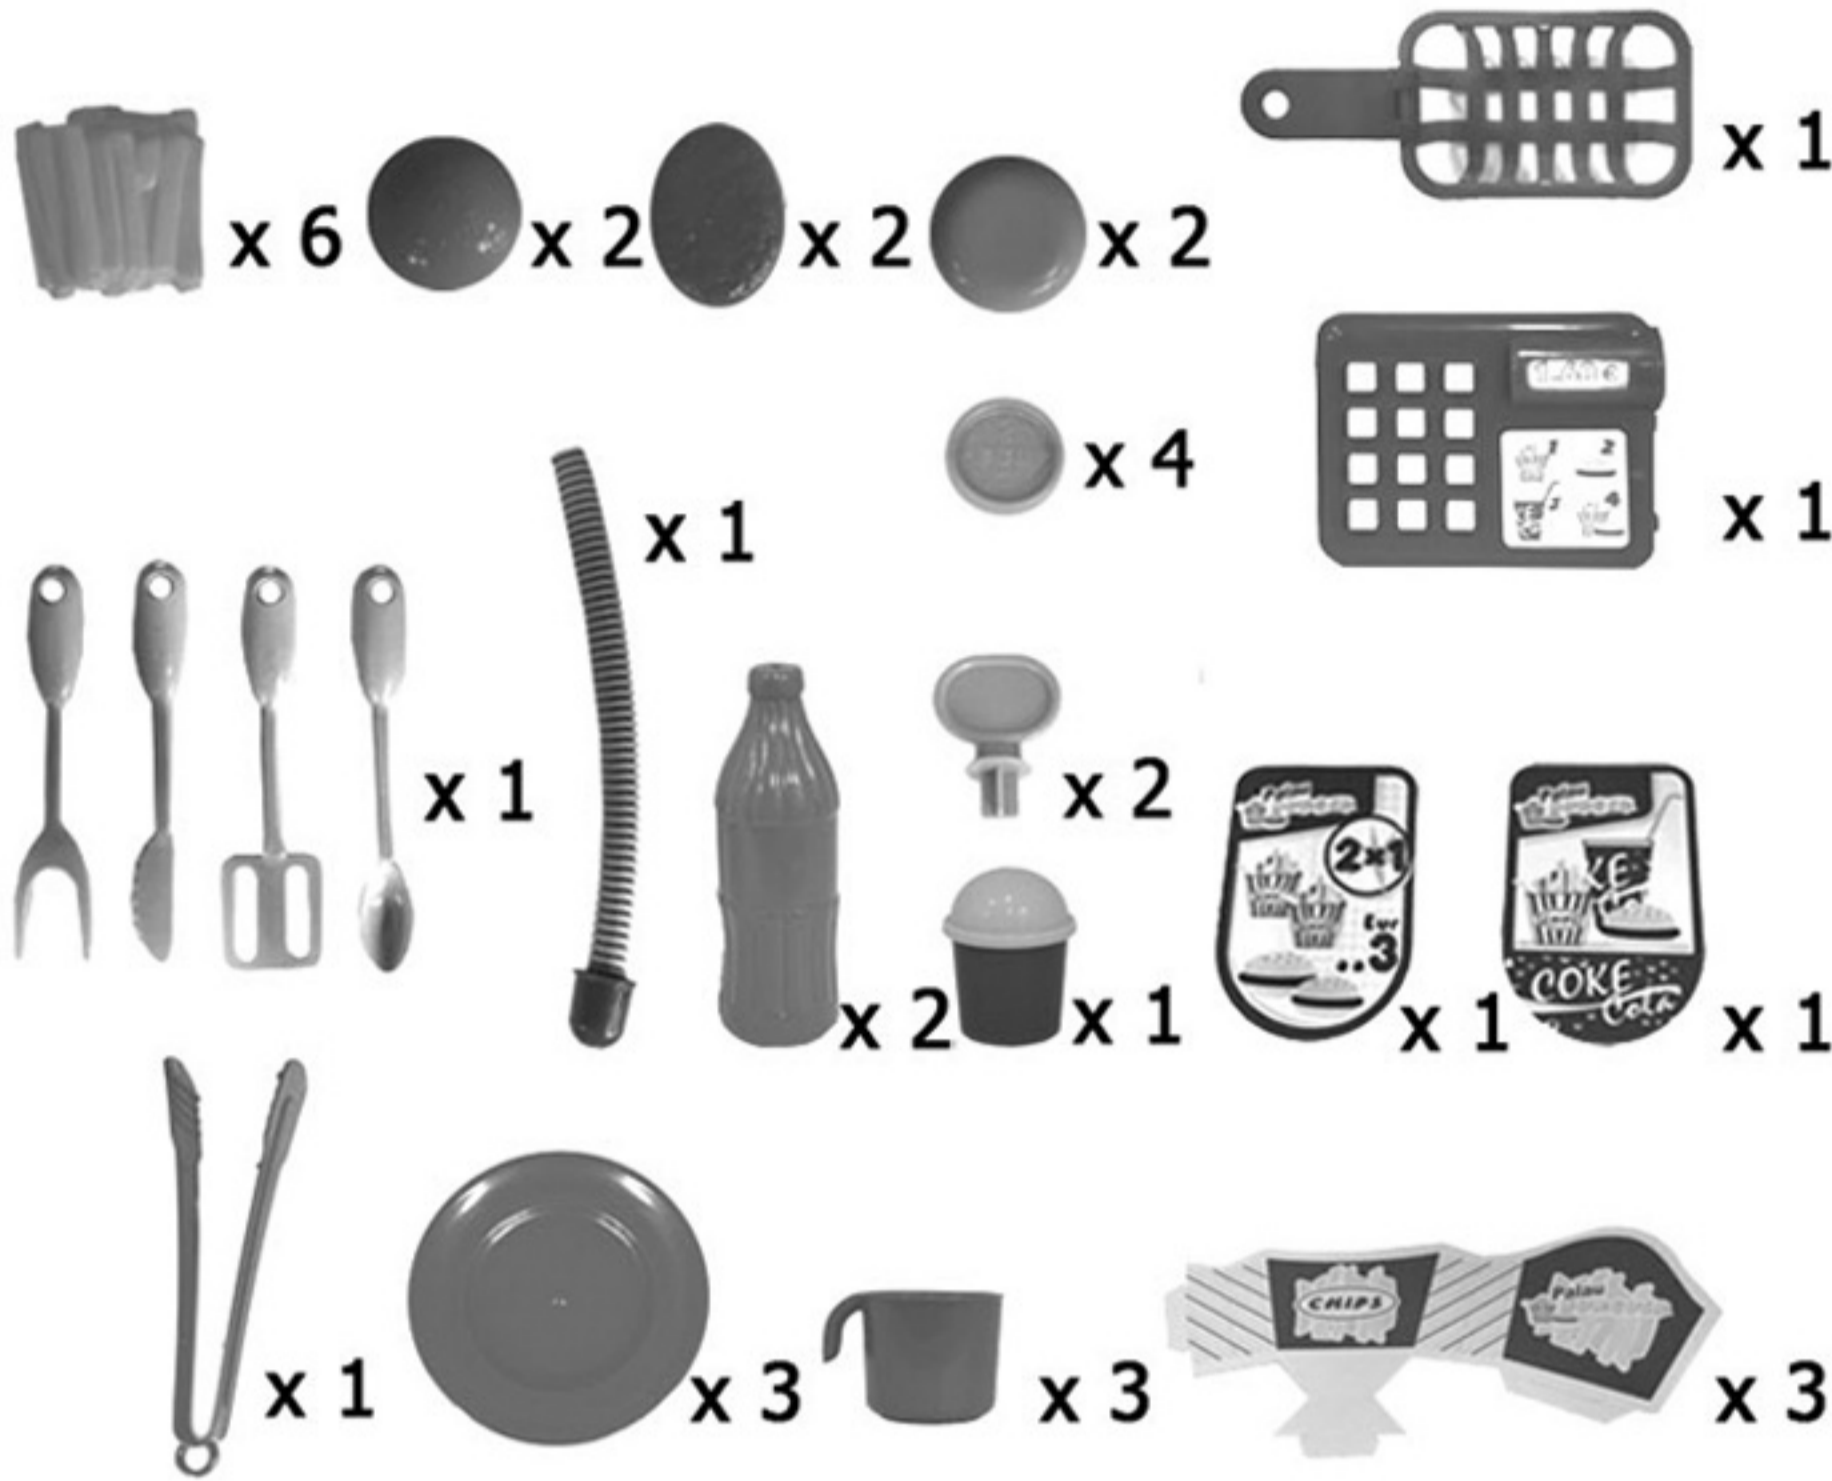

Art. / Art. 0155/7017

مخطط التجميع

اللغة العربية

RU BY СБОРКА ИЗДЕЛИЯ ДОЛЖНА ОСУЩЕСТВЛЯТЬСЯ ВЗРОСЛЫМИ
 KZ БҰЙЫМДЫ ҮЛКЕНДЕР ҚҰРАСТЫРУҒА ТИІС
 EN ADULT ASSEMBLY REQUIRED
 DE DER ZUSAMMENBAU IST DURCH EINEN ERWACHSENEN VORZUNEHMEN
 IT RICHIESTO ASSEMBLAGGIO DA PARTE DI UN ADULTO
 ES SE REQUIERE ENSAMBLAJE POR UN ADULTO
 FR ASSEMBLAGE PAR UN ADULTE REQUIS
 PL WYMAGANY MONTAŻ PRZEZ OSOBE DOROSŁĄ
 CZ NUTNÉ SEŠTAVENÍ HRAČKY DOSPĚLOU OSOBOU
 SK VYŽADUJE SA DOHL'AD DOSPELÝCH