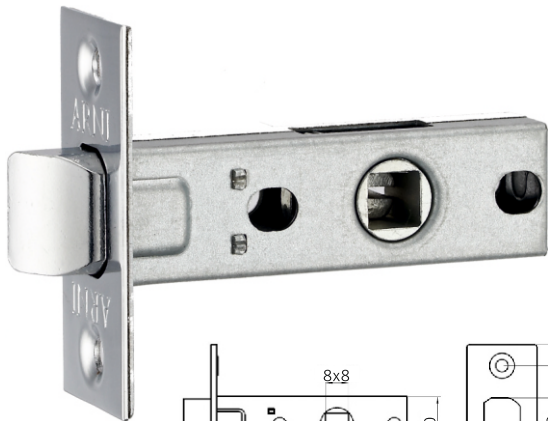

**AB**  
античная  
бронза

**MBNB**  
графит

**CP**  
хром

**SG**  
мат. золото

# Защелка межкомнатная 100

Материал	<b>ЦАМ</b>
Покрытие	Гальваника
Тип упаковки	Минибокс
Вес упаковки, г	120
Кол-во в ящике	100 шт.
Вес ящика, кг	12,5