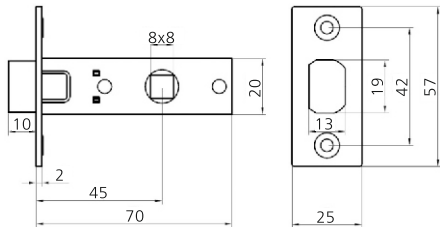

# Защелка межкомнатная 100

Материал	<b>ЦАМ</b>
Покрытие	Гальваника
Тип упаковки	Минибокс
Вес упаковки, г	120
Кол-во в ящике	100 шт.
Вес ящика, кг	12,5