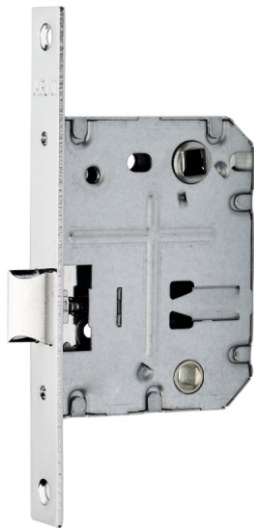

Защелка сантехническая 170

Материал	ЦАМ
Покрытие	Гальваника
Тип упаковки	Минибокс
Вес упаковки, г	300
Кол-во в ящике	50 шт.
Вес ящика, кг	15,5

MBNB
графит

AB
античная
бронза

CP
хром

SG
мат. ЗОЛОТО