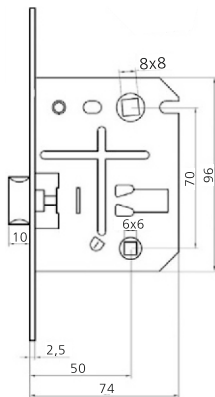

Защелка сантехническая 170

Материал	ЦАМ
Покрытие	Гальваника
Тип упаковки	Минибокс
Вес упаковки, г	300
Кол-во в ящике	50 шт.
Вес ящика, кг	15,5

MBNB
графит

AB
античная
бронза

CP
хром

SG
мат. ЗОЛОТО