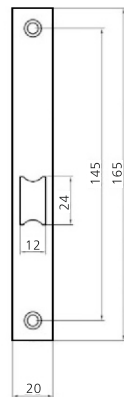

Защелка сантехническая 170

Материал	ЦАМ
Покрытие	Гальваника
Тип упаковки	Минибокс
Вес упаковки, г	300
Кол-во в ящике	50 шт.
Вес ящика, кг	15,5

MBNB
графит

AB
античная
бронза

CP
хром

SG
мат. ЗОЛОТО