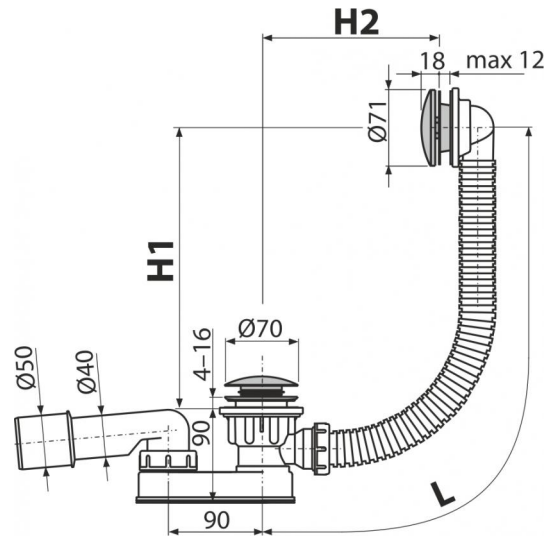

A507KM

Сифон для ванны CLICK/CLACK, металл

**Область применения**

Для слива воды из ванны в канализационный сток
 Для ванн со стоковым отверстием Ø52 мм
 Для ванн стандартных размеров

Свойства

- Гибкий шланг системы перелива
- Сниженная высота монтажа
- Закрытие сливного клапана системой CLICK/CLACK
- Слив-перелив система для ванны
- Мокрый гидрозатвор с вращающимся коленом

Содержание комплекта

- Монтажный набор
- Хромированная металлическая решетка слива и накладка перелива
- Хромированная стальная пробка
- Хромированный латунный донный клапан
- Корпус сифона с системой перелива
- Профильное уплотнение
- Гидрозатвор сифона из полипропилена, устойчив к термическим и химическим воздействиям

Код заказа, Логистическая информация

Код	EAN	Вес (шт упаковка паллета)	Размеры (шт упаковка)	Количество (упаковка паллета)
A507KM	8595580503680	0,6725 13,4360 234,9760 кг	370×200×100 590×430×390 мм	20 320 шт

Гарантии

2/3 лет

Таможенный код

39229000

Свойства

EN 274

Технические параметры

- Сопротивление гидрозатвора против давления 588 Па
- Сток воды 48,6 l/min
- Скорость перелива 42 l/min
- Термическая устойчивость 95 °C
- Гидрозатвор 43 мм