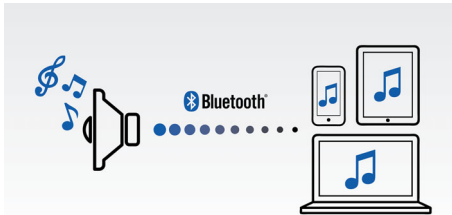

Особенности

Беспроводная передача звука

Bluetooth — надежная и энергоэффективная технология беспроводной связи малого радиуса действия, которая позволяет с легкостью подключать iPod/iPhone/iPad и другие Bluetooth-устройства, например смартфоны, планшетные компьютеры и ноутбуки. Теперь вы сможете без проводов воспроизводить на этой акустической системе любимую музыку и звук во время игр или просмотра видео.